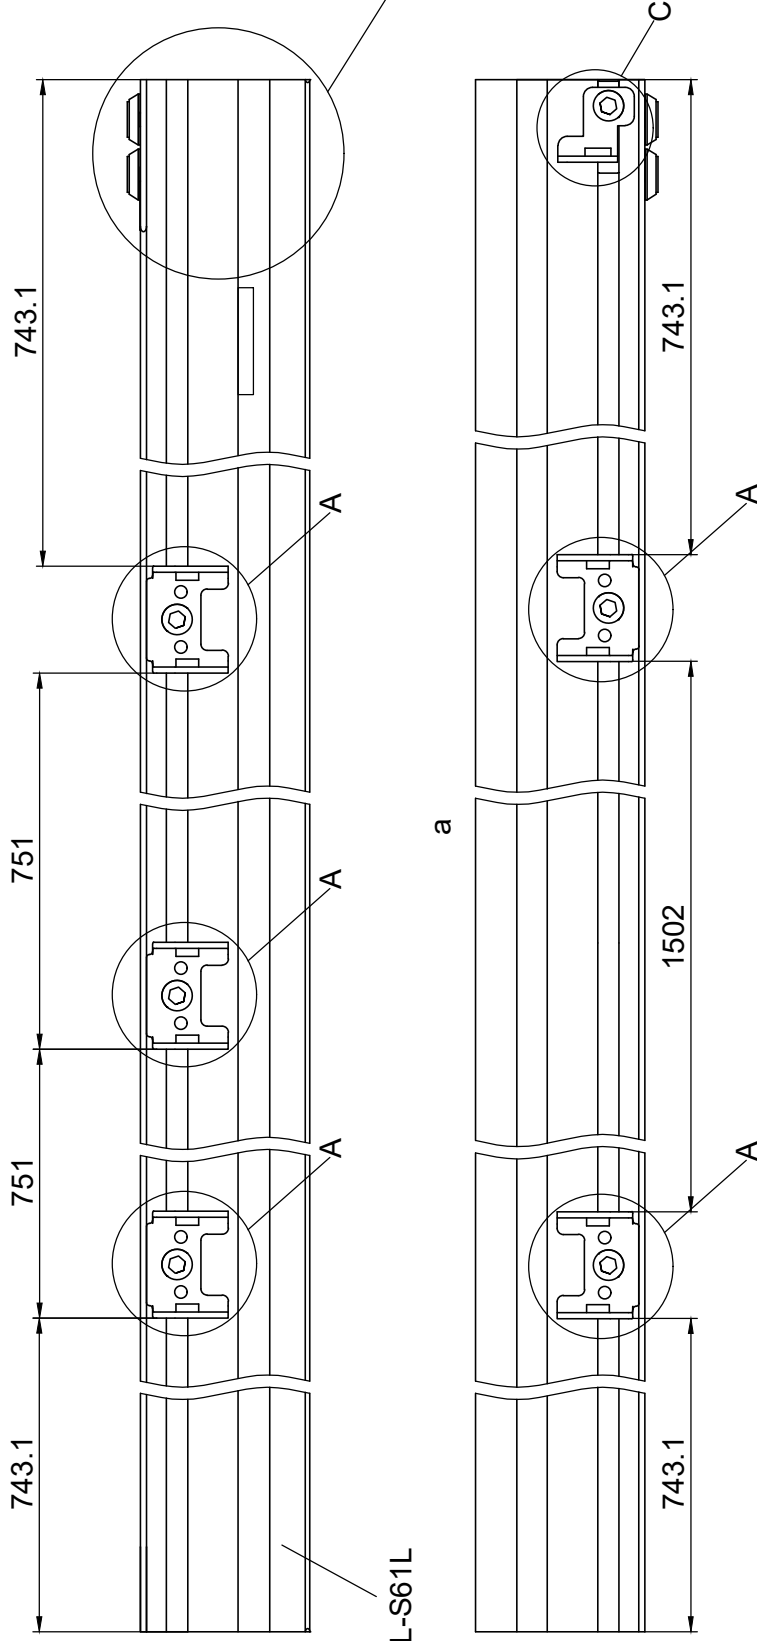

40L-S61L

NO.	
1	M6-8
2	7B26-011
3	7B26-025
4	Si6-16
5	J05
6	7B26-056
7	7B26-033
8	7B26-027