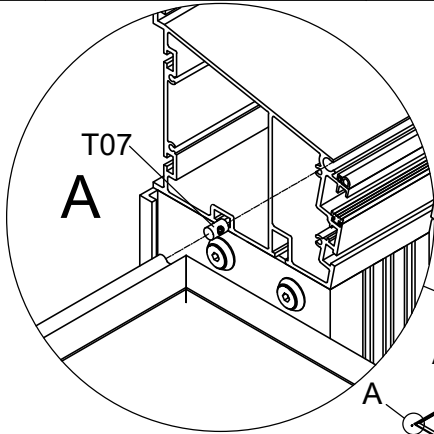

Part	NO.	QTY.					Length(MM)
		3071	3072	3073	3074	3075	
	T07	2	4	4	6	6	PCS

Tool
Verktøy
Værktøj
Verktøy
Työkalu