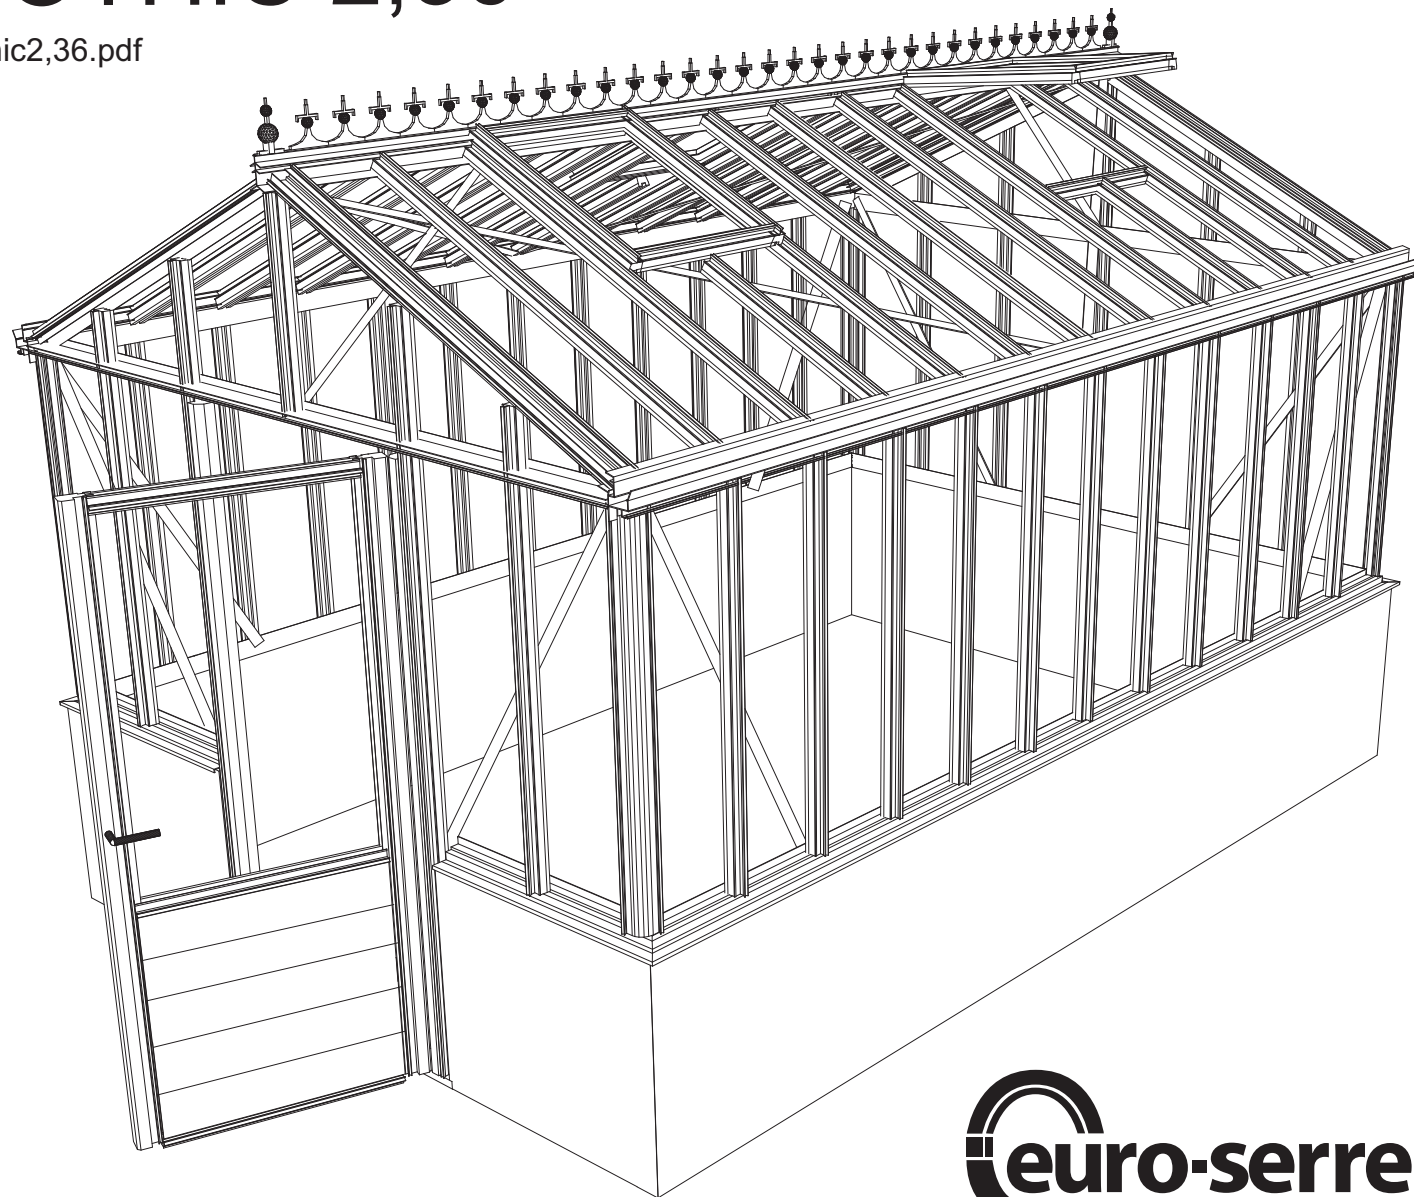

EURO-GOTHIC 2,36

www.lemmensstijn.be/gothic2,36.pdf

15-02-2018

The logo for 'euro-serre' features a stylized circular graphic element to the left of the text 'euro-serre', which is written in a bold, lowercase sans-serif font.

Single turning door
 Enkel Draaideur
 Simple porte tournante
 Drehtür Einzel
 Enkel Slagdörr

GOTHIC 2,36 m	
W	L
2391	2391
	3128
	3865
	4602
	5339
	6076

Double turning door
 Dubbel Draaideur
 Double porte tournante
 Drehtür doppel
 Dubbel Slagdörr

GOTHIC 2,36 m	
W	L
2391	2391
	3128
	3865
	4602
	5339
	6076

Euro-Gothic $\geq 6,04 + 6,77 + 7,53 + 8,30$

Single turning door
Enkel Draaideur
Simple porte tournante
Drehtür Einzel
Enkel Slagdörr

Double turning door
Dubbel Draaideur
Double porte tournante
Drehtür doppel
Dubbel Slagdörr