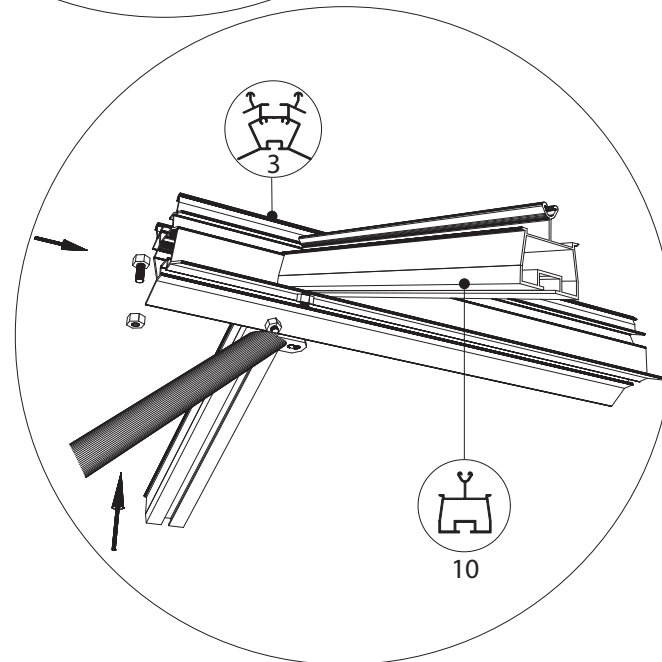

GOTHIC 2,36 m	
W	L
2391	2391
	3128
	3865
	4602
	5339
	6076

Euro-Gothic $\geq 6,04 + 6,77 + 7,53 + 8,30$

Single turning door
Enkel Draaideur
Simple porte tournante
Drehtür Einzel
Enkel Slagdörr

Double turning door
Dubbel Draaideur
Double porte tournante
Drehtür doppel
Dubbel Slagdörr

Euro-Gothic $\geq 6,04 + 6,77 + 7,53 + 8,30$

Euro-Gothic $\geq 5,30$

Single turning door
Enkel Draaideur
Simple porte tournante
Drehtür Einzel
Enkel Slagdörr

Double turning door
Dubbel Draaideur
Double porte tournante
Drehtür doppel
Dubbel Slagdörr