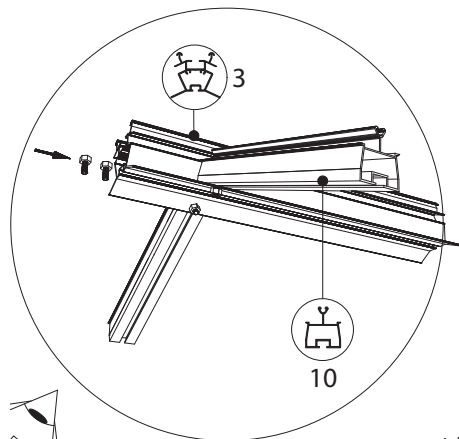

GOTHIC 2,36 m	
W	L
2391	2391
	3128
	3865
	4602
	5339
	6076

Euro-Gothic $\geq 6,04 + 6,77 + 7,53 + 8,30$

Single turning door
Enkel Draaideur
Simple porte tournante
Drehtür Einzel
Enkel Slagdörr

Double turning door
Dubbel Draaideur
Double porte tournante
Drehtür doppel
Dubbel Slagdörr

Euro-Gothic $\geq 6,04 + 6,77 + 7,53 + 8,30$

Euro-Gothic $\geq 5,30$

Single turning door
Enkel Draaideur
Simple porte tournante
Drehtür Einzel
Enkel Slagdörr

Double turning door
Dubbel Draaideur
Double porte tournante
Drehtür doppel
Dubbel Slagdörr