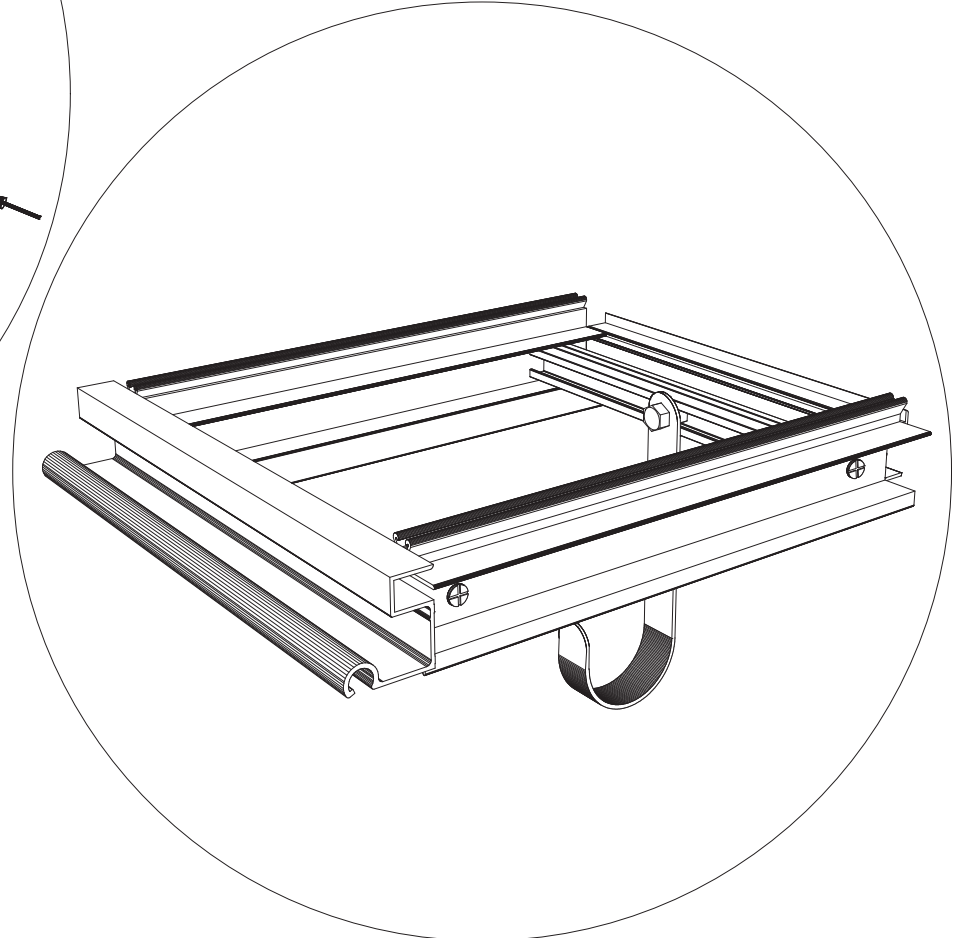

Euro-Gothic $\geq 6,04 + 6,77 + 7,53 + 8,30$

Euro-Gothic $\geq 5,30$

Single turning door
Enkel Draaideur
Simple porte tournante
Drehtür Einzel
Enkel Slagdörr

Double turning door
Dubbel Draaideur
Double porte tournante
Drehtür doppel
Dubbel Slagdörr