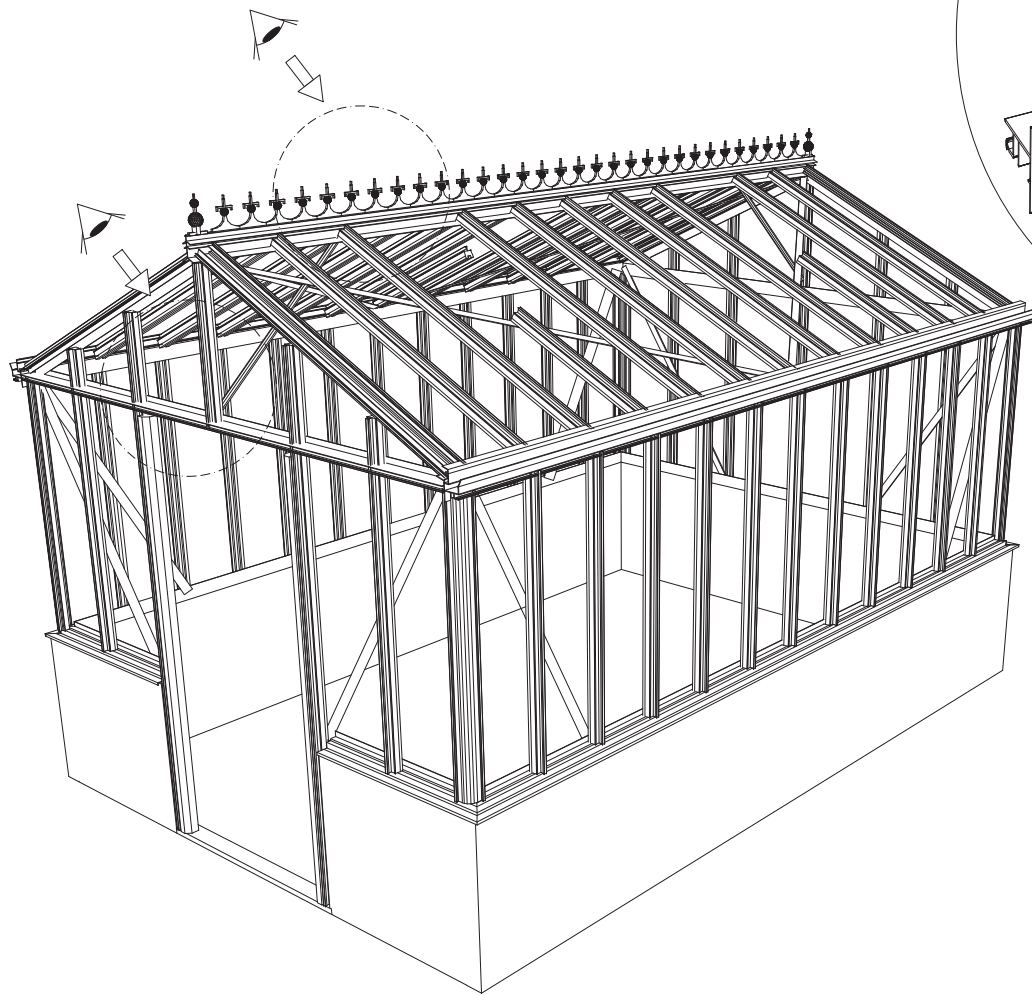

Single turning door
 Enkel Draaideur
 Simple porte tournante
 Drehtür Einzel
 Enkel Slagdörr

GOTHIC 2,36 m	
W	L
2391	2391
	3128
	3865
	4602
	5339
	6076

Double turning door
 Dubbel Draaideur
 Double porte tournante
 Drehtür doppel
 Dubbel Slagdörr

GOTHIC 2,36 m	
W	L
2391	2391
	3128
	3865
	4602
	5339
	6076

Euro-Gothic $\geq 6,04 + 6,77 + 7,53 + 8,30$

Single turning door
Enkel Draaideur
Simple porte tournante
Drehtür Einzel
Enkel Slagdörr

Double turning door
Dubbel Draaideur
Double porte tournante
Drehtür doppel
Dubbel Slagdörr

Euro-Gothic $\geq 6,04 + 6,77 + 7,53 + 8,30$

Euro-Gothic $\geq 5,30$

Single turning door
Enkel Draaideur
Simple porte tournante
Drehtür Einzel
Enkel Slagdörr

Double turning door
Dubbel Draaideur
Double porte tournante
Drehtür doppel
Dubbel Slagdörr