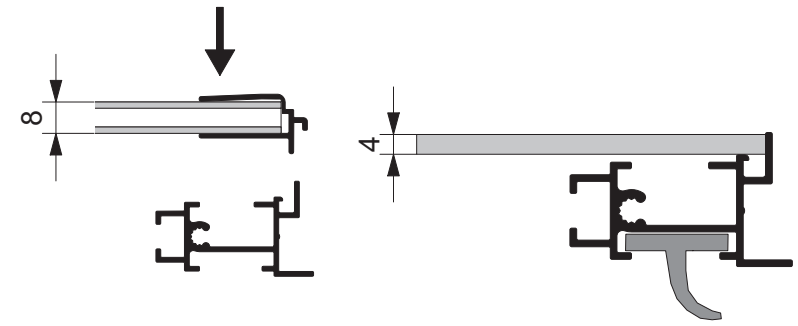

GOTHIC 2,36 m	
W	L
2391	2391
	3128
	3865
	4602
	5339
	6076

Euro-Gothic $\geq 6,04 + 6,77 + 7,53 + 8,30$

Single turning door
Enkel Draaideur
Simple porte tournante
Drehtür Einzel
Enkel Slagdörr

Double turning door
Dubbel Draaideur
Double porte tournante
Drehtür doppel
Dubbel Slagdörr

Euro-Gothic $\geq 6,04 + 6,77 + 7,53 + 8,30$

Euro-Gothic $\geq 5,30$

Single turning door
Enkel Draaideur
Simple porte tournante
Drehtür Einzel
Enkel Slagdörr

Double turning door
Dubbel Draaideur
Double porte tournante
Drehtür doppel
Dubbel Slagdörr