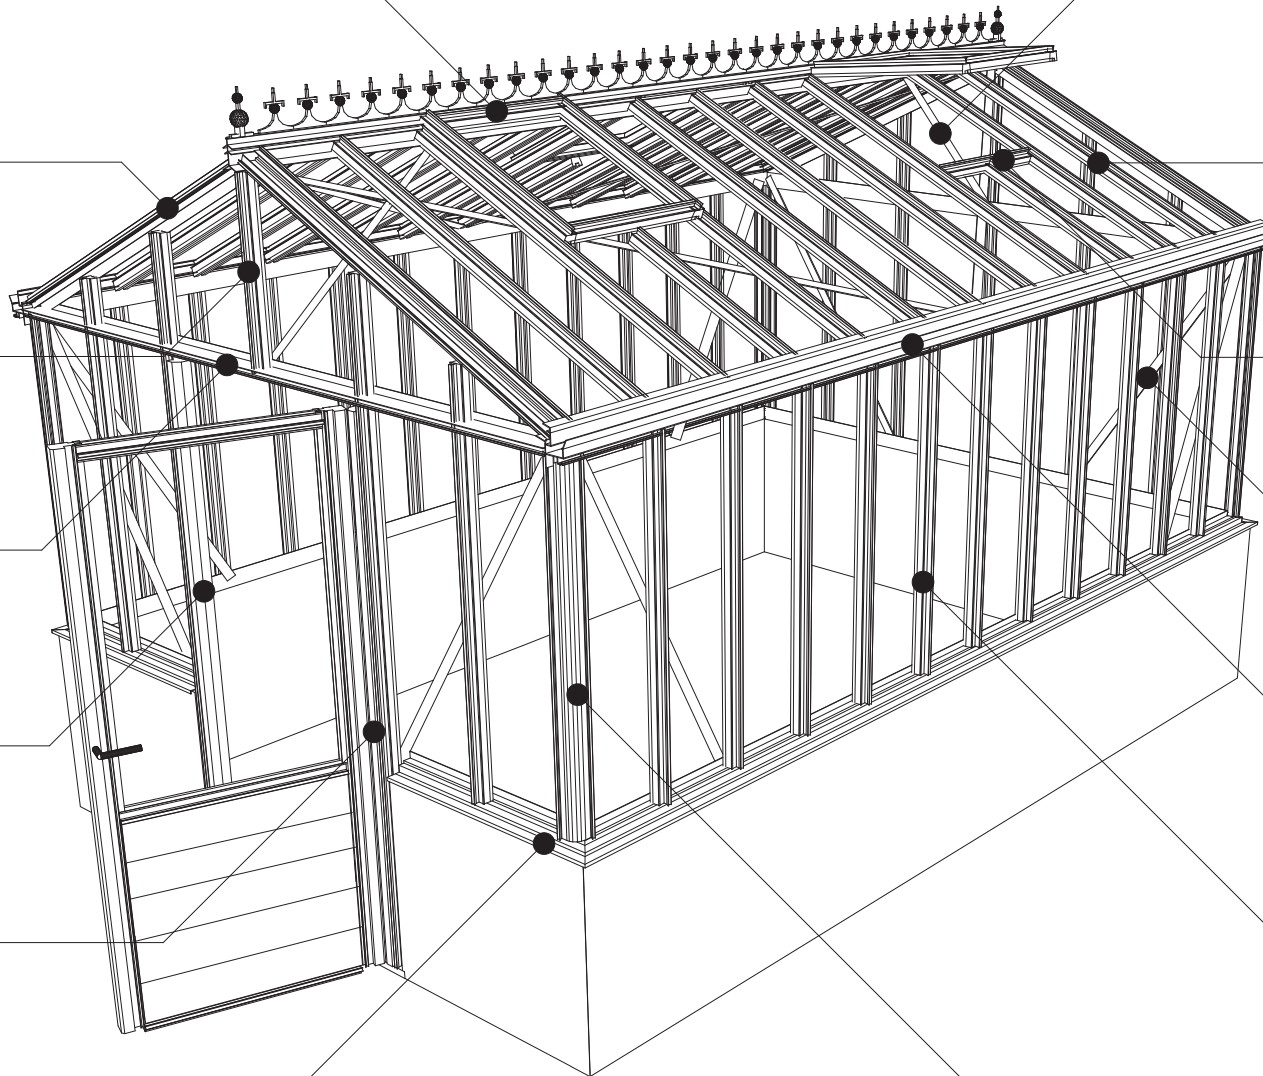

EURO-GOTHIC 2,36

www.lemmensstijn.be/gothic2,36.pdf

15-02-2018

The logo for 'euro-serre' features a stylized circular graphic element to the left of the text 'euro-serre', which is written in a bold, lowercase sans-serif font.

Single turning door
 Enkel Draaideur
 Simple porte tournante
 Drehtür Einzel
 Enkel Slagdörr

GOTHIC 2,36 m	
W	L
2391	2391
	3128
	3865
	4602
	5339
	6076

Double turning door
 Dubbel Draaideur
 Double porte tournante
 Drehtür doppel
 Dubbel Slagdörr

GOTHIC 2,36 m	
W	L
2391	2391
	3128
	3865
	4602
	5339
	6076

Euro-Gothic $\geq 6,04 + 6,77 + 7,53 + 8,30$

Single turning door
Enkel Draaideur
Simple porte tournante
Drehtür Einzel
Enkel Slagdörr

Double turning door
Dubbel Draaideur
Double porte tournante
Drehtür doppel
Dubbel Slagdörr