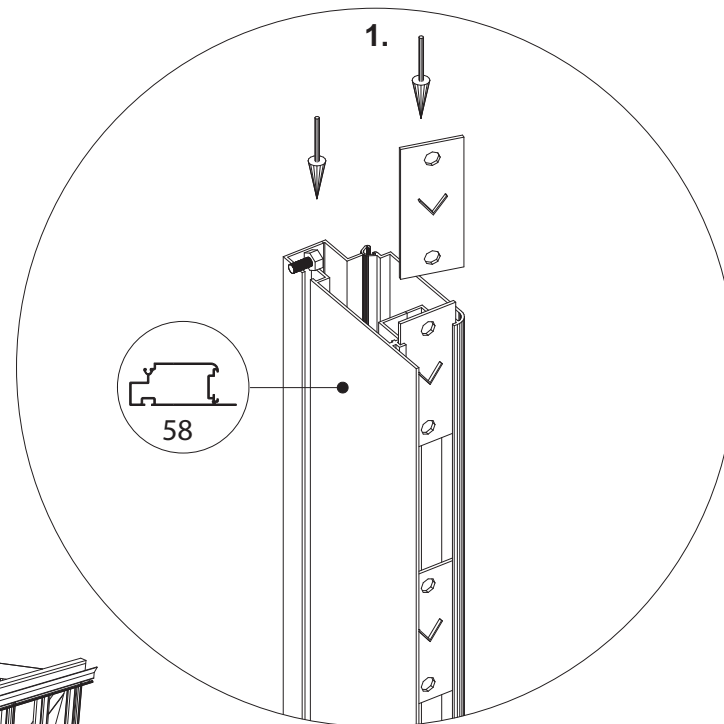

GOTHIC 2,36 m	
W	L
2391	2391
	3128
	3865
	4602
	5339
	6076

Euro-Gothic $\geq 6,04 + 6,77 + 7,53 + 8,30$

Single turning door
Enkel Draaideur
Simple porte tournante
Drehtür Einzel
Enkel Slagdörr

Double turning door
Dubbel Draaideur
Double porte tournante
Drehtür doppel
Dubbel Slagdörr