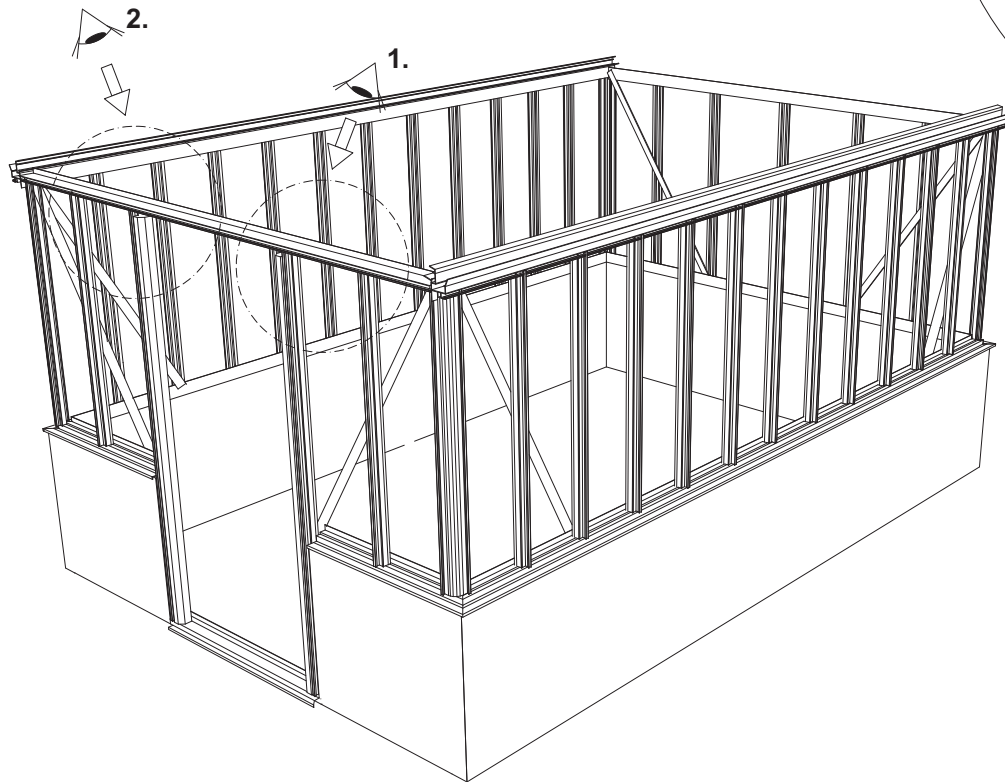

Single turning door
 Enkel Draaideur
 Simple porte tournante
 Drehtür Einzel
 Enkel Slagdörr

GOTHIC 2,36 m	
W	L
2391	2391
	3128
	3865
	4602
	5339
	6076

Double turning door
 Dubbel Draaideur
 Double porte tournante
 Drehtür doppel
 Dubbel Slagdörr

GOTHIC 2,36 m	
W	L
2391	2391
	3128
	3865
	4602
	5339
	6076

Euro-Gothic $\geq 6,04 + 6,77 + 7,53 + 8,30$

Single turning door
Enkel Draaideur
Simple porte tournante
Drehtür Einzel
Enkel Slagdörr

Double turning door
Dubbel Draaideur
Double porte tournante
Drehtür doppel
Dubbel Slagdörr