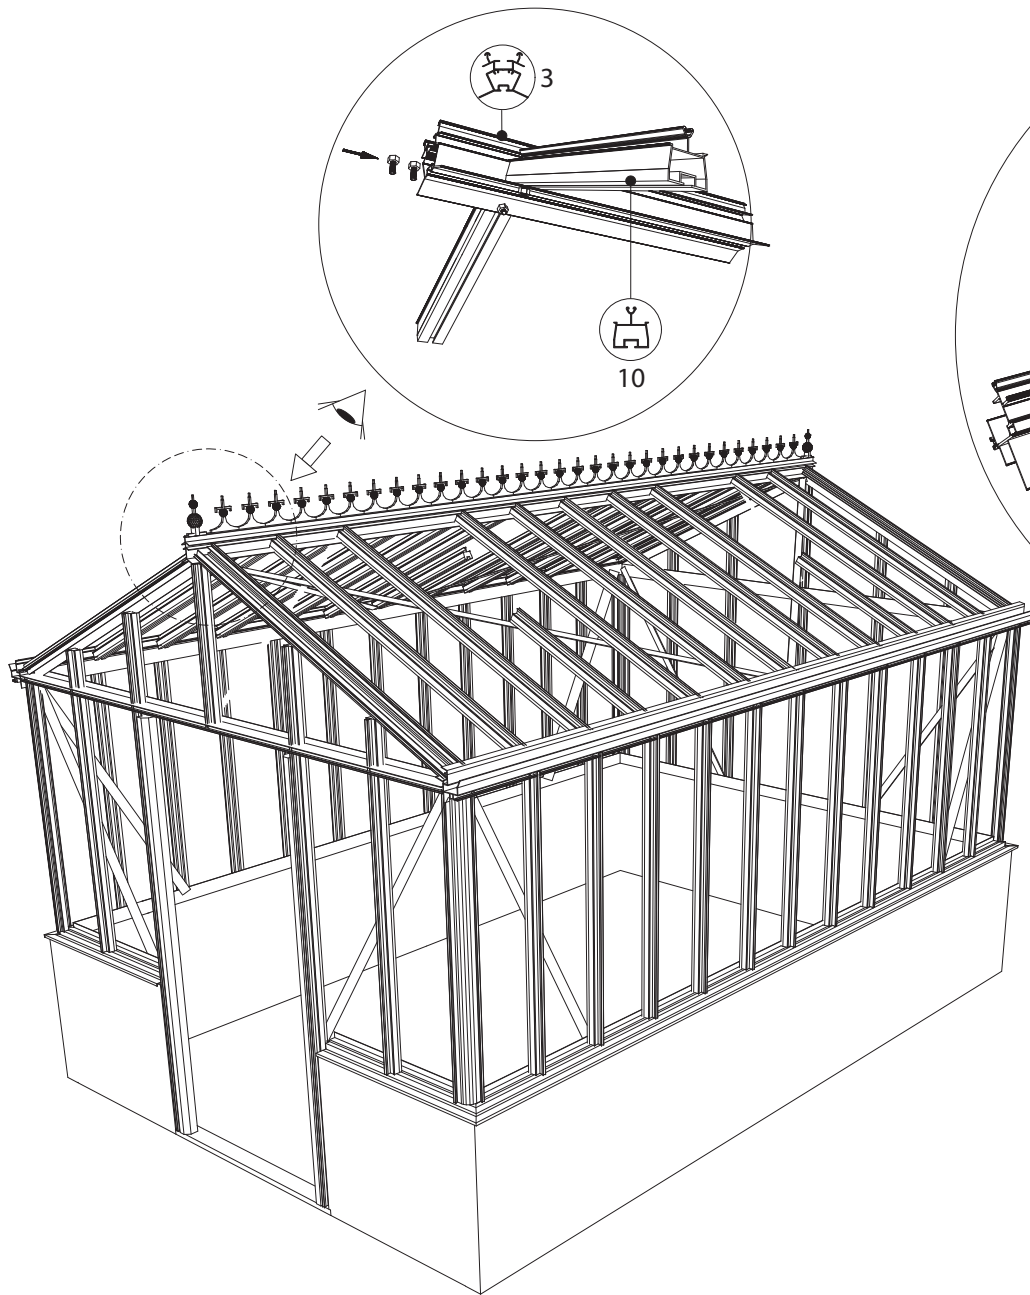

Single turning door
 Enkel Draaideur
 Simple porte tournante
 Drehtür Einzel
 Enkel Slagdörr

GOTHIC 2,36 m	
W	L
2391	2391
	3128
	3865
	4602
	5339
	6076

Double turning door
 Dubbel Draaideur
 Double porte tournante
 Drehtür doppel
 Dubbel Slagdörr

GOTHIC 2,36 m	
W	L
2391	2391
	3128
	3865
	4602
	5339
	6076

Euro-Gothic $\geq 6,04 + 6,77 + 7,53 + 8,30$

Single turning door
Enkel Draaideur
Simple porte tournante
Drehtür Einzel
Enkel Slagdörr

Double turning door
Dubbel Draaideur
Double porte tournante
Drehtür doppel
Dubbel Slagdörr

Euro-Gothic $\geq 6,04 + 6,77 + 7,53 + 8,30$

Euro-Gothic $\geq 5,30$

Single turning door
Enkel Draaideur
Simple porte tournante
Drehtür Einzel
Enkel Slagdörr

Double turning door
Dubbel Draaideur
Double porte tournante
Drehtür doppel
Dubbel Slagdörr