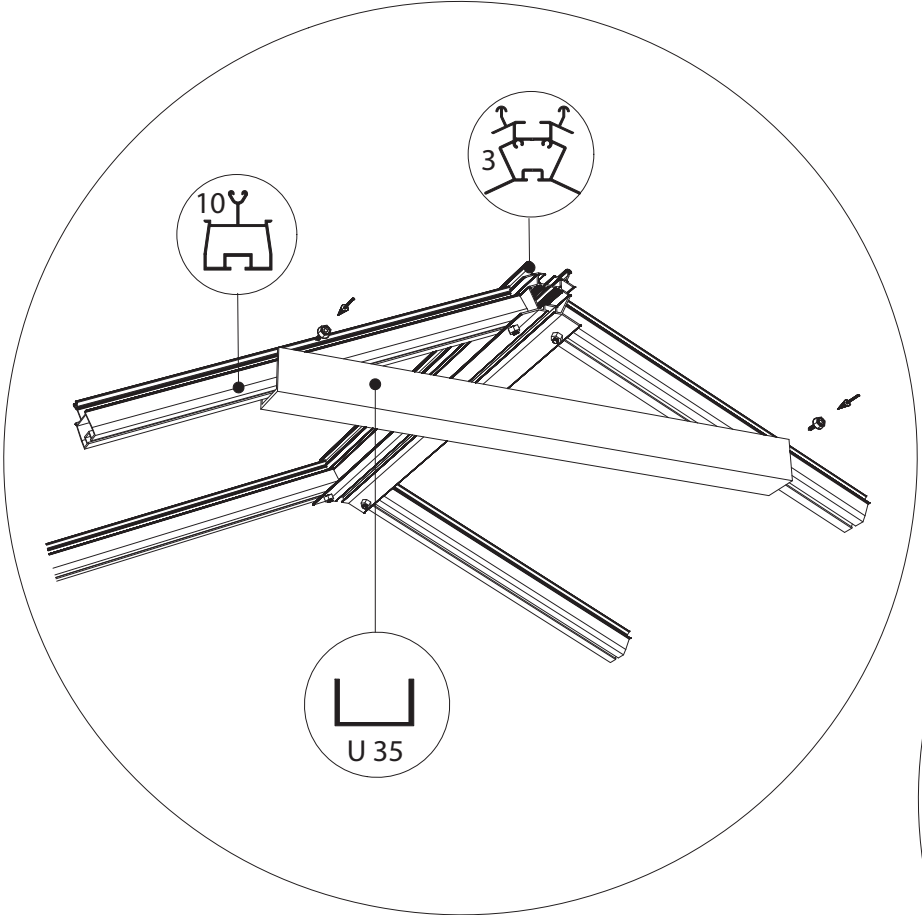

GOTHIC 2,36 m	
W	L
2391	2391
	3128
	3865
	4602
	5339
	6076

Euro-Gothic $\geq 6,04 + 6,77 + 7,53 + 8,30$

Single turning door
Enkel Draaideur
Simple porte tournante
Drehtür Einzel
Enkel Slagdörr

Double turning door
Dubbel Draaideur
Double porte tournante
Drehtür doppel
Dubbel Slagdörr

Euro-Gothic $\geq 6,04 + 6,77 + 7,53 + 8,30$

Euro-Gothic $\geq 5,30$

Single turning door
Enkel Draaideur
Simple porte tournante
Drehtür Einzel
Enkel Slagdörr

Double turning door
Dubbel Draaideur
Double porte tournante
Drehtür doppel
Dubbel Slagdörr