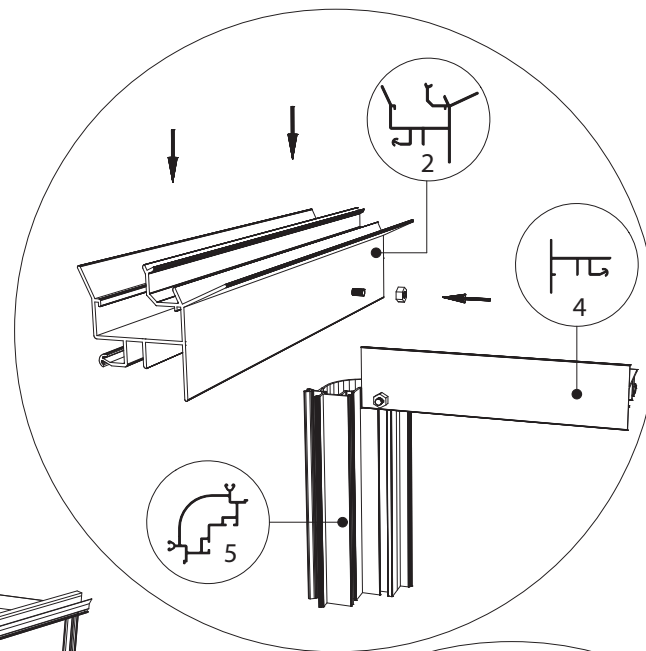

GOTHIC 2,36 m	
W	L
2391	2391
	3128
	3865
	4602
	5339
	6076

Euro-Gothic $\geq 6,04 + 6,77 + 7,53 + 8,30$

Single turning door
Enkel Draaideur
Simple porte tournante
Drehtür Einzel
Enkel Slagdörr

Double turning door
Dubbel Draaideur
Double porte tournante
Drehtür doppel
Dubbel Slagdörr