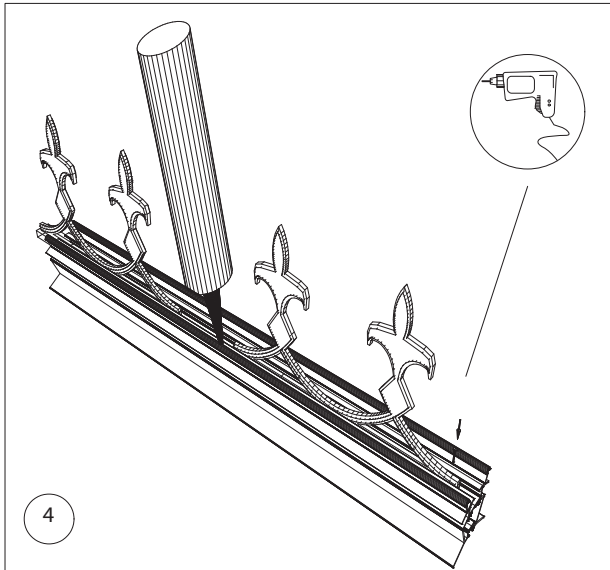

GOTHIC 2,36 m	
W	L
2391	2391
	3128
	3865
	4602
	5339
	6076

Euro-Gothic $\geq 6,04 + 6,77 + 7,53 + 8,30$

Single turning door
Enkel Draaideur
Simple porte tournante
Drehtür Einzel
Enkel Slagdörr

Double turning door
Dubbel Draaideur
Double porte tournante
Drehtür doppel
Dubbel Slagdörr

Euro-Gothic $\geq 6,04 + 6,77 + 7,53 + 8,30$

Euro-Gothic $\geq 5,30$

Single turning door
Enkel Draaideur
Simple porte tournante
Drehtür Einzel
Enkel Slagdörr

Double turning door
Dubbel Draaideur
Double porte tournante
Drehtür doppel
Dubbel Slagdörr