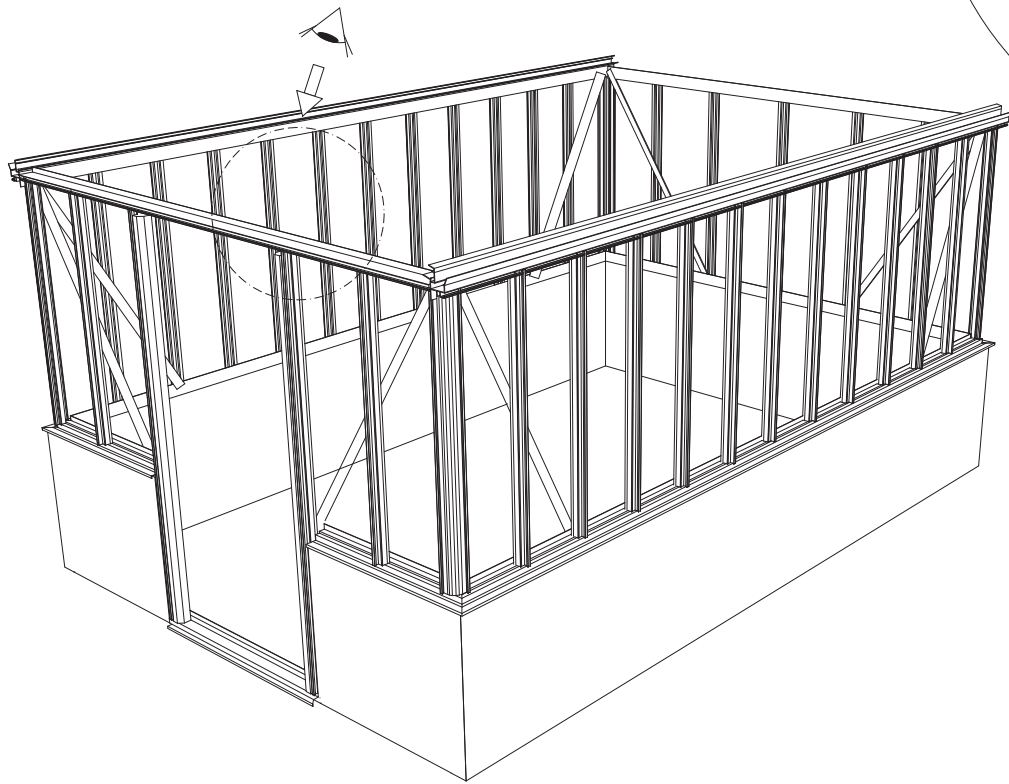

Single turning door
 Enkel Draaideur
 Simple porte tournante
 Drehtür Einzel
 Enkel Slagdörr

GOTHIC 2,36 m	
W	L
2391	2391
	3128
	3865
	4602
	5339
	6076

Double turning door
 Dubbel Draaideur
 Double porte tournante
 Drehtür doppel
 Dubbel Slagdörr

GOTHIC 2,36 m	
W	L
2391	2391
	3128
	3865
	4602
	5339
	6076

Euro-Gothic $\geq 6,04 + 6,77 + 7,53 + 8,30$

Single turning door
Enkel Draaideur
Simple porte tournante
Drehtür Einzel
Enkel Slagdörr

Double turning door
Dubbel Draaideur
Double porte tournante
Drehtür doppel
Dubbel Slagdörr