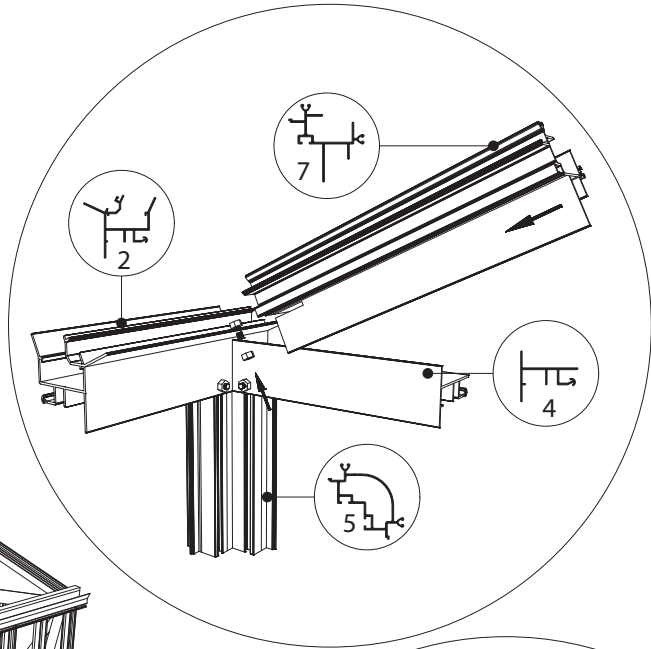

GOTHIC 2,36 m	
W	L
2391	2391
	3128
	3865
	4602
	5339
	6076

Euro-Gothic $\geq 6,04 + 6,77 + 7,53 + 8,30$

Single turning door
Enkel Draaideur
Simple porte tournante
Drehtür Einzel
Enkel Slagdörr

Double turning door
Dubbel Draaideur
Double porte tournante
Drehtür doppel
Dubbel Slagdörr

Euro-Gothic $\geq 6,04 + 6,77 + 7,53 + 8,30$

Euro-Gothic $\geq 5,30$

Single turning door
Enkel Draaideur
Simple porte tournante
Drehtür Einzel
Enkel Slagdörr

Double turning door
Dubbel Draaideur
Double porte tournante
Drehtür doppel
Dubbel Slagdörr