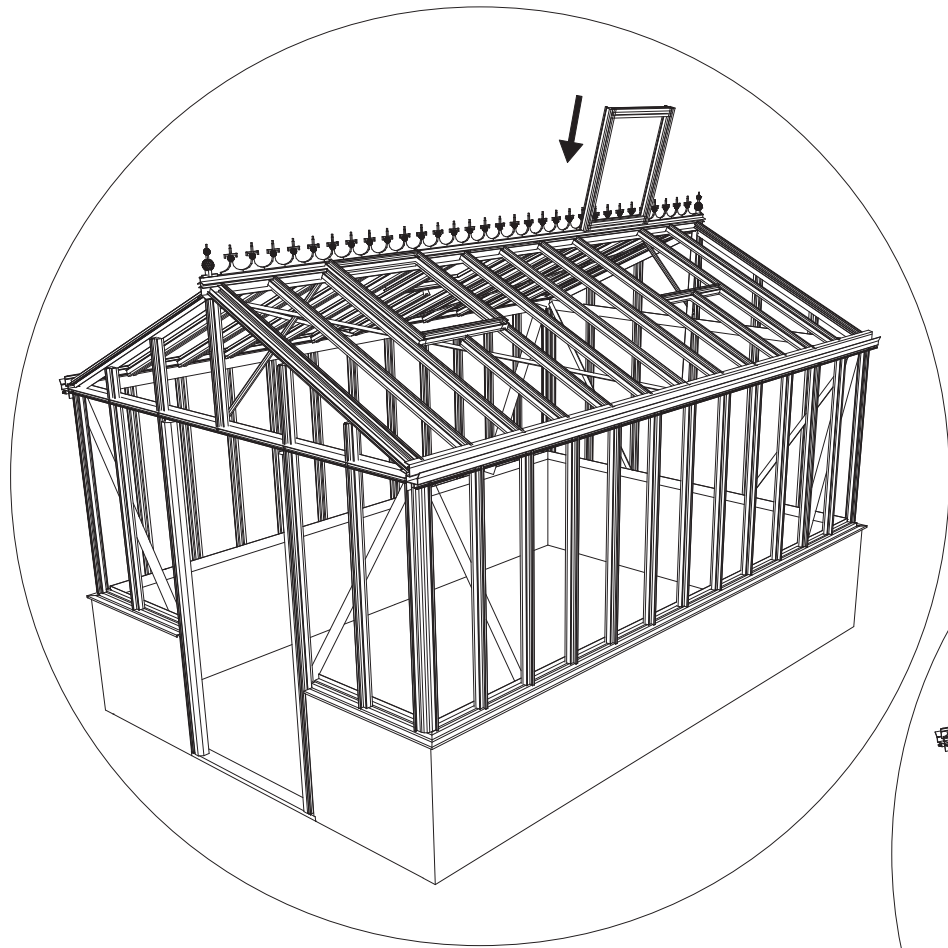

Single turning door
 Enkel Draaideur
 Simple porte tournante
 Drehtür Einzel
 Enkel Slagdörr

GOTHIC 2,36 m	
W	L
2391	2391
	3128
	3865
	4602
	5339
	6076

Double turning door
 Dubbel Draaideur
 Double porte tournante
 Drehtür doppel
 Dubbel Slagdörr

GOTHIC 2,36 m	
W	L
2391	2391
	3128
	3865
	4602
	5339
	6076

Euro-Gothic $\geq 6,04 + 6,77 + 7,53 + 8,30$

Single turning door
Enkel Draaideur
Simple porte tournante
Drehtür Einzel
Enkel Slagdörr

Double turning door
Dubbel Draaideur
Double porte tournante
Drehtür doppel
Dubbel Slagdörr

Euro-Gothic $\geq 6,04 + 6,77 + 7,53 + 8,30$

Euro-Gothic $\geq 5,30$

Single turning door
Enkel Draaideur
Simple porte tournante
Drehtür Einzel
Enkel Slagdörr

Double turning door
Dubbel Draaideur
Double porte tournante
Drehtür doppel
Dubbel Slagdörr