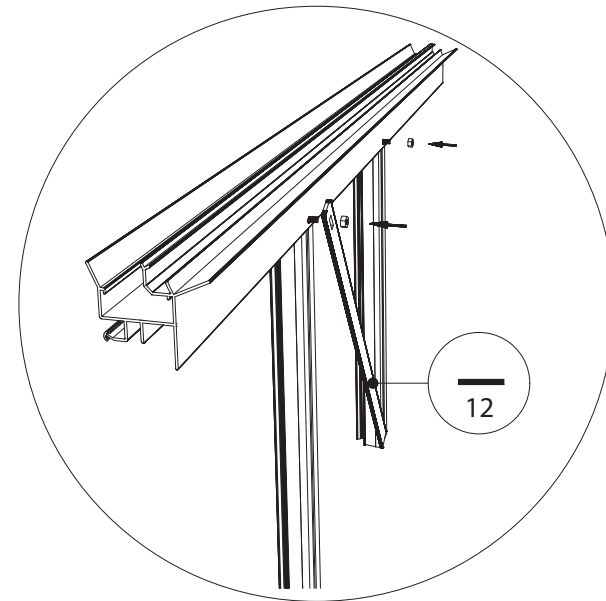

GOTHIC 2,36 m	
W	L
2391	2391
	3128
	3865
	4602
	5339
	6076

Euro-Gothic $\geq 6,04 + 6,77 + 7,53 + 8,30$

Single turning door
Enkel Draaideur
Simple porte tournante
Drehtür Einzel
Enkel Slagdörr

Double turning door
Dubbel Draaideur
Double porte tournante
Drehtür doppel
Dubbel Slagdörr