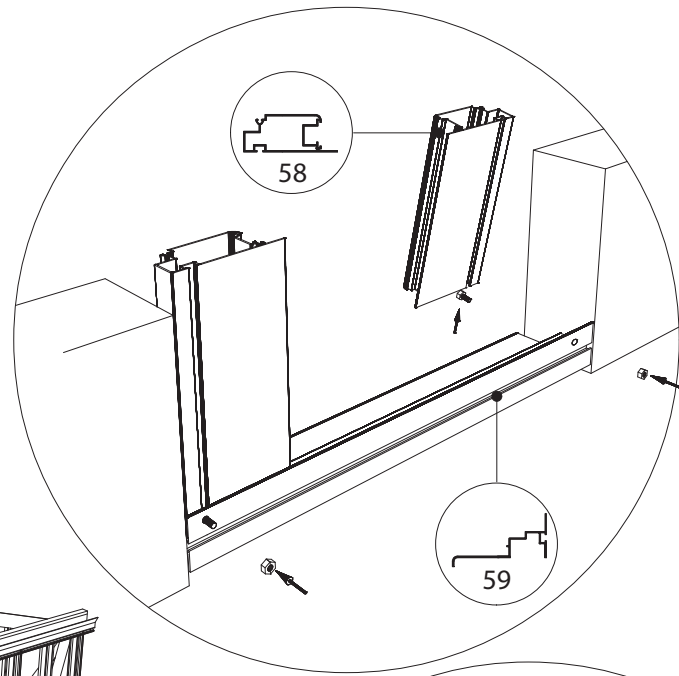

GOTHIC 2,36 m	
W	L
2391	2391
	3128
	3865
	4602
	5339
	6076

Euro-Gothic $\geq 6,04 + 6,77 + 7,53 + 8,30$

Single turning door
Enkel Draaideur
Simple porte tournante
Drehtür Einzel
Enkel Slagdörr

Double turning door
Dubbel Draaideur
Double porte tournante
Drehtür doppel
Dubbel Slagdörr