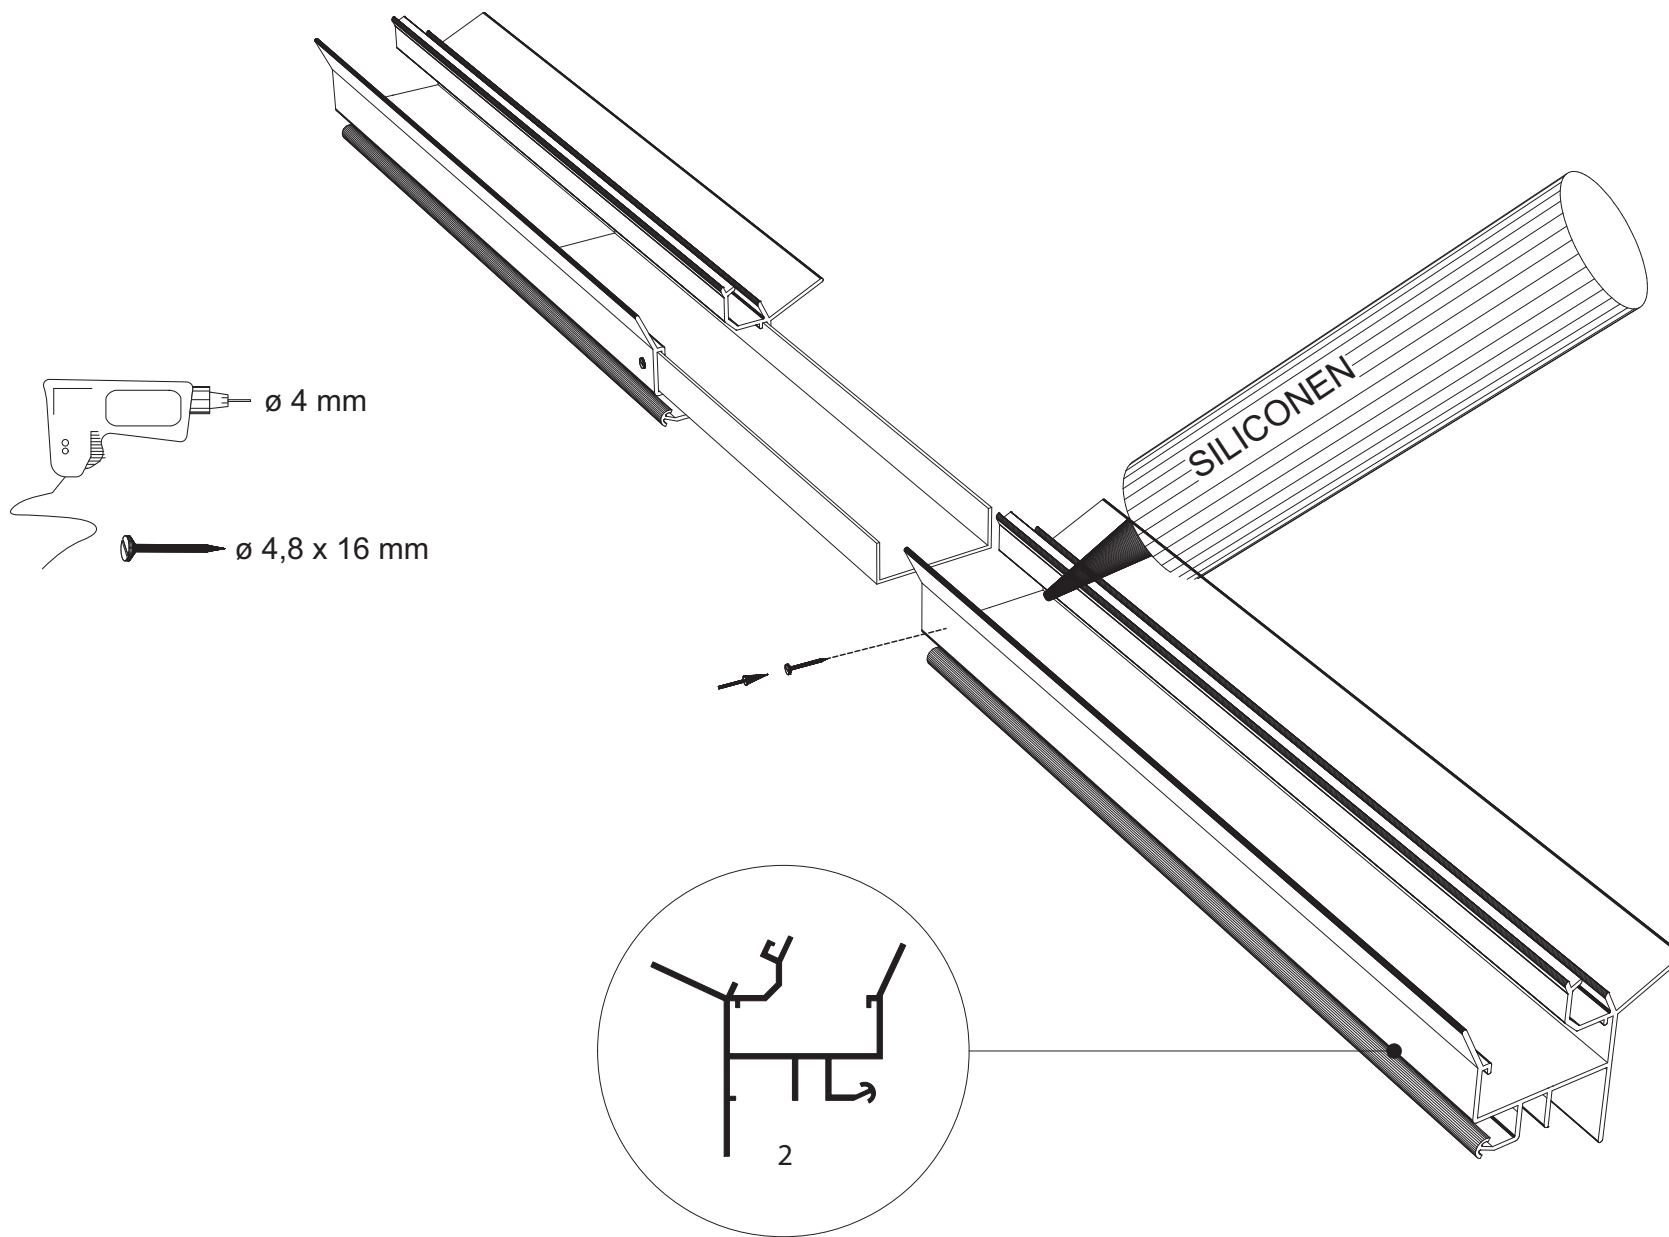

Single turning door
 Enkel Draaideur
 Simple porte tournante
 Drehtür Einzel
 Enkel Slagdörr

GOTHIC 2,36 m	
W	L
2391	2391
	3128
	3865
	4602
	5339
	6076

Double turning door
 Dubbel Draaideur
 Double porte tournante
 Drehtür doppel
 Dubbel Slagdörr

GOTHIC 2,36 m	
W	L
2391	2391
	3128
	3865
	4602
	5339
	6076

Euro-Gothic $\geq 6,04 + 6,77 + 7,53 + 8,30$

Single turning door
Enkel Draaideur
Simple porte tournante
Drehtür Einzel
Enkel Slagdörr

Double turning door
Dubbel Draaideur
Double porte tournante
Drehtür doppel
Dubbel Slagdörr