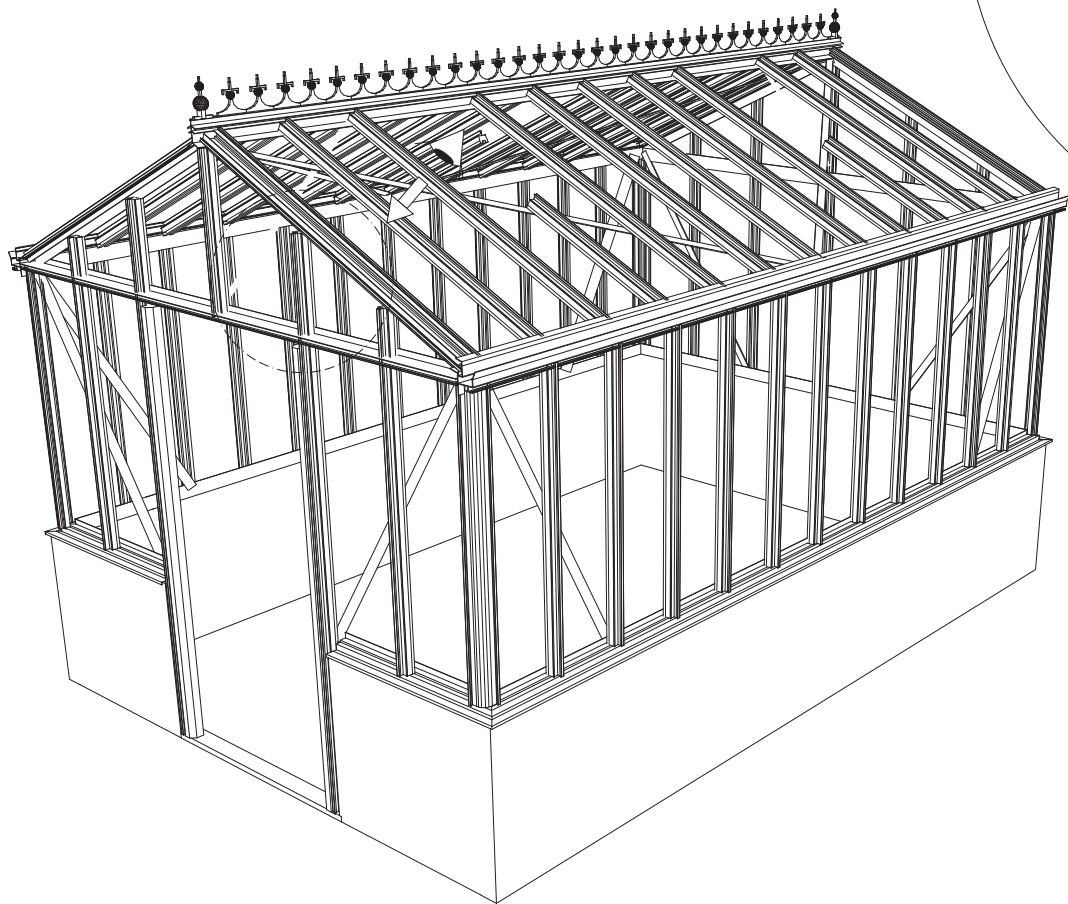

GOTHIC 2,36 m	
W	L
2391	2391
	3128
	3865
	4602
	5339
	6076

Euro-Gothic $\geq 6,04 + 6,77 + 7,53 + 8,30$

Single turning door
Enkel Draaideur
Simple porte tournante
Drehtür Einzel
Enkel Slagdörr

Double turning door
Dubbel Draaideur
Double porte tournante
Drehtür doppel
Dubbel Slagdörr

Euro-Gothic $\geq 6,04 + 6,77 + 7,53 + 8,30$

Euro-Gothic $\geq 5,30$

Single turning door
Enkel Draaideur
Simple porte tournante
Drehtür Einzel
Enkel Slagdörr

Double turning door
Dubbel Draaideur
Double porte tournante
Drehtür doppel
Dubbel Slagdörr