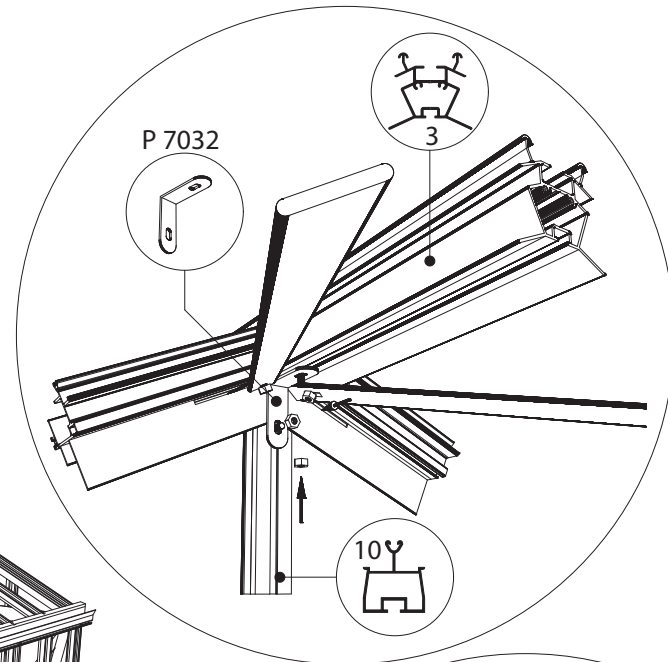

GOTHIC 2,36 m	
W	L
2391	2391
	3128
	3865
	4602
	5339
	6076

Euro-Gothic $\geq 6,04 + 6,77 + 7,53 + 8,30$

Single turning door
Enkel Draaideur
Simple porte tournante
Drehtür Einzel
Enkel Slagdörr

Double turning door
Dubbel Draaideur
Double porte tournante
Drehtür doppel
Dubbel Slagdörr

Euro-Gothic $\geq 6,04 + 6,77 + 7,53 + 8,30$

Euro-Gothic $\geq 5,30$

Single turning door
Enkel Draaideur
Simple porte tournante
Drehtür Einzel
Enkel Slagdörr

Double turning door
Dubbel Draaideur
Double porte tournante
Drehtür doppel
Dubbel Slagdörr