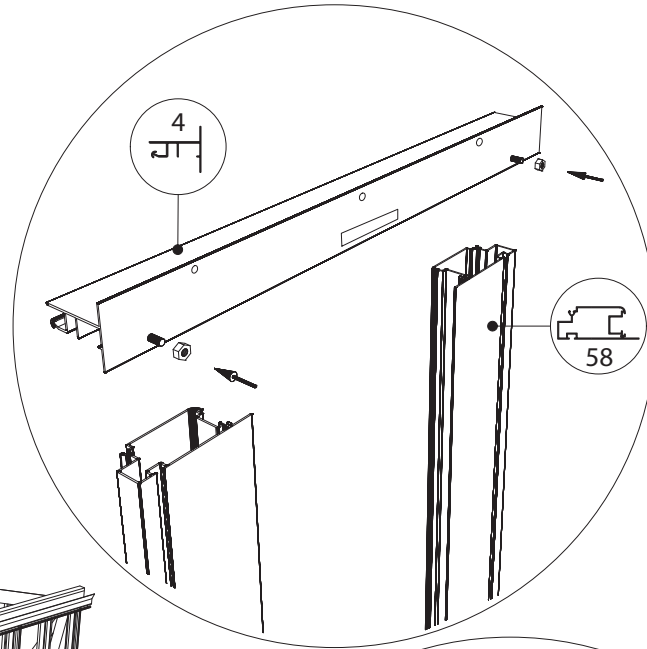

GOTHIC 2,36 m	
W	L
2391	2391
	3128
	3865
	4602
	5339
	6076

Euro-Gothic $\geq 6,04 + 6,77 + 7,53 + 8,30$

Single turning door
Enkel Draaideur
Simple porte tournante
Drehtür Einzel
Enkel Slagdörr

Double turning door
Dubbel Draaideur
Double porte tournante
Drehtür doppel
Dubbel Slagdörr