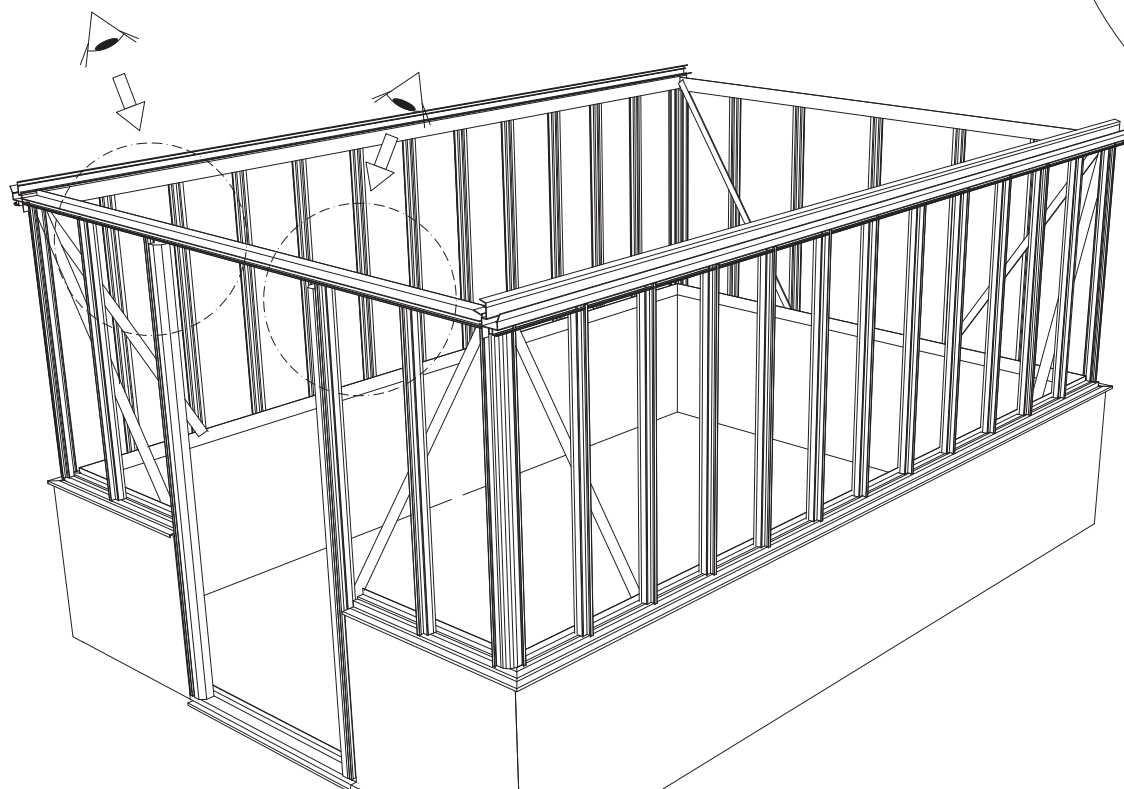

Single turning door
 Enkel Draaideur
 Simple porte tournante
 Drehtür Einzel
 Enkel Slagdörr

GOTHIC 2,36 m	
W	L
2391	2391
	3128
	3865
	4602
	5339
	6076

Double turning door
 Dubbel Draaideur
 Double porte tournante
 Drehtür doppel
 Dubbel Slagdörr

GOTHIC 2,36 m	
W	L
2391	2391
	3128
	3865
	4602
	5339
	6076

Euro-Gothic $\geq 6,04 + 6,77 + 7,53 + 8,30$

Single turning door
Enkel Draaideur
Simple porte tournante
Drehtür Einzel
Enkel Slagdörr

Double turning door
Dubbel Draaideur
Double porte tournante
Drehtür doppel
Dubbel Slagdörr