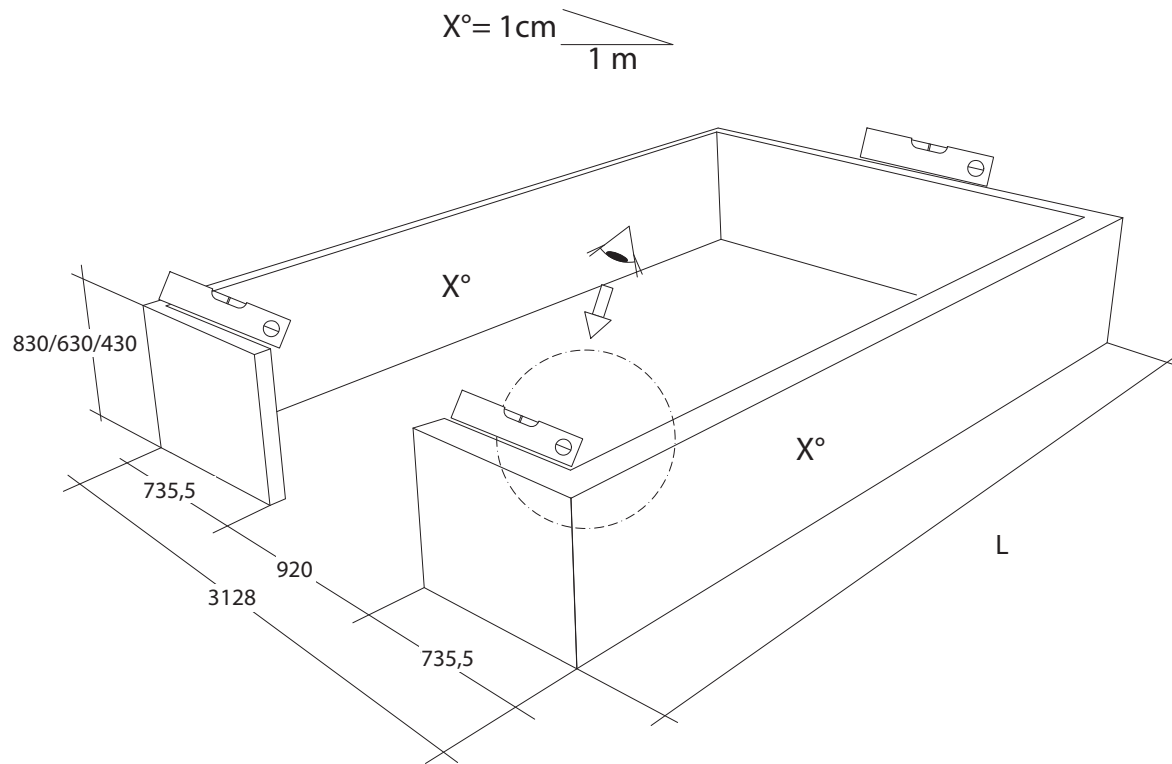

Single turning door
 Enkel Draaideur
 Simple porte tournante
 Drehtür Einzel
 Enkel Slagdörr

GOTHIC 2,36 m	
W	L
2391	2391
	3128
	3865
	4602
	5339
	6076

Double turning door
 Dubbel Draaideur
 Double porte tournante
 Drehtür doppel
 Dubbel Slagdörr

GOTHIC 2,36 m	
W	L
2391	2391
	3128
	3865
	4602
	5339
	6076

Euro-Gothic $\geq 6,04 + 6,77 + 7,53 + 8,30$

Single turning door
Enkel Draaideur
Simple porte tournante
Drehtür Einzel
Enkel Slagdörr

Double turning door
Dubbel Draaideur
Double porte tournante
Drehtür doppel
Dubbel Slagdörr