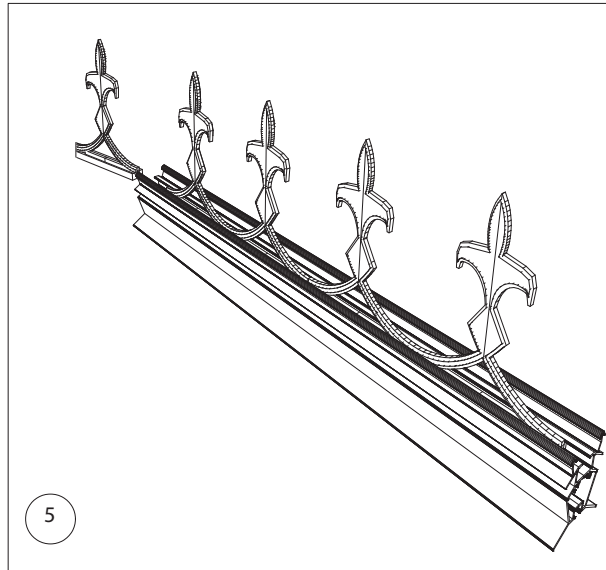

Profile List

	ES NR	Profile NR		ES NR	Profile NR		ES NR	Profile NR		ES NR	Profile NR
	7	7151		U35	U35		21	29577		3	8642
	2	11788		12	7070		18	17542			
	8	7633		59	9249		19	17543			
	5	17548		10	17541		20	28513			
	6	9915		58	12960		27	B18			

Single turning door
 Enkel Draaideur
 Simple porte tournante
 Drehtür Einzel
 Enkel Slagdörr

GOTHIC 2,36 m	
W	L
2391	2391
	3128
	3865
	4602
	5339
	6076

Double turning door
 Dubbel Draaideur
 Double porte tournante
 Drehtür doppel
 Dubbel Slagdörr

GOTHIC 2,36 m	
W	L
2391	2391
	3128
	3865
	4602
	5339
	6076

Euro-Gothic $\geq 6,04 + 6,77 + 7,53 + 8,30$

Single turning door
Enkel Draaideur
Simple porte tournante
Drehtür Einzel
Enkel Slagdörr

Double turning door
Dubbel Draaideur
Double porte tournante
Drehtür doppel
Dubbel Slagdörr

Euro-Gothic $\geq 6,04 + 6,77 + 7,53 + 8,30$

Euro-Gothic $\geq 5,30$

Single turning door
Enkel Draaideur
Simple porte tournante
Drehtür Einzel
Enkel Slagdörr

Double turning door
Dubbel Draaideur
Double porte tournante
Drehtür doppel
Dubbel Slagdörr