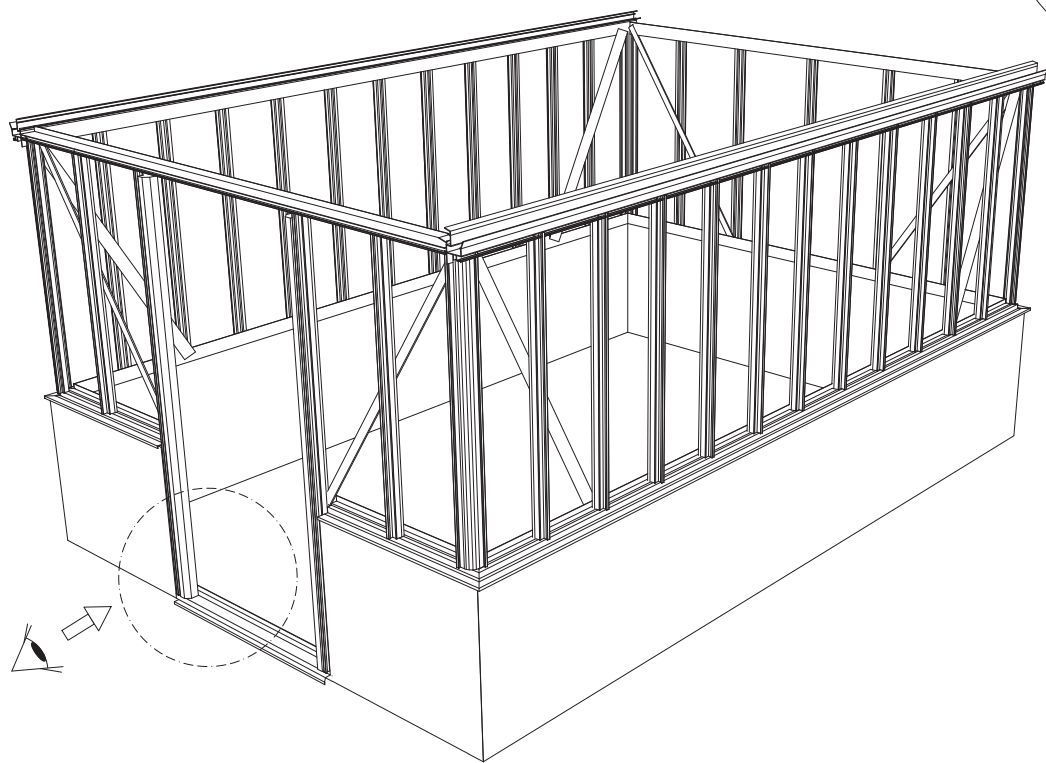

Single turning door
 Enkel Draaideur
 Simple porte tournante
 Drehtür Einzel
 Enkel Slagdörr

GOTHIC 2,36 m	
W	L
2391	2391
	3128
	3865
	4602
	5339
	6076

Double turning door
 Dubbel Draaideur
 Double porte tournante
 Drehtür doppel
 Dubbel Slagdörr

GOTHIC 2,36 m	
W	L
2391	2391
	3128
	3865
	4602
	5339
	6076

Euro-Gothic $\geq 6,04 + 6,77 + 7,53 + 8,30$

Single turning door
Enkel Draaideur
Simple porte tournante
Drehtür Einzel
Enkel Slagdörr

Double turning door
Dubbel Draaideur
Double porte tournante
Drehtür doppel
Dubbel Slagdörr