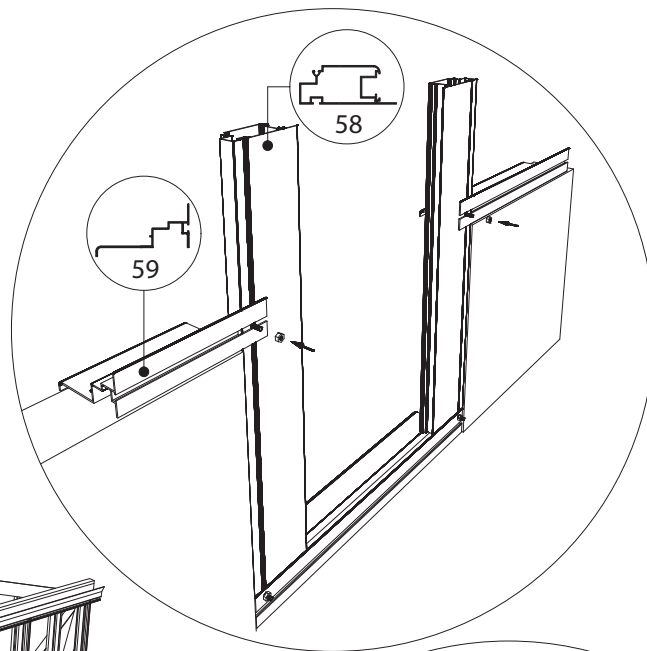

GOTHIC 2,36 m	
W	L
2391	2391
	3128
	3865
	4602
	5339
	6076

Euro-Gothic $\geq 6,04 + 6,77 + 7,53 + 8,30$

Single turning door
Enkel Draaideur
Simple porte tournante
Drehtür Einzel
Enkel Slagdörr

Double turning door
Dubbel Draaideur
Double porte tournante
Drehtür doppel
Dubbel Slagdörr