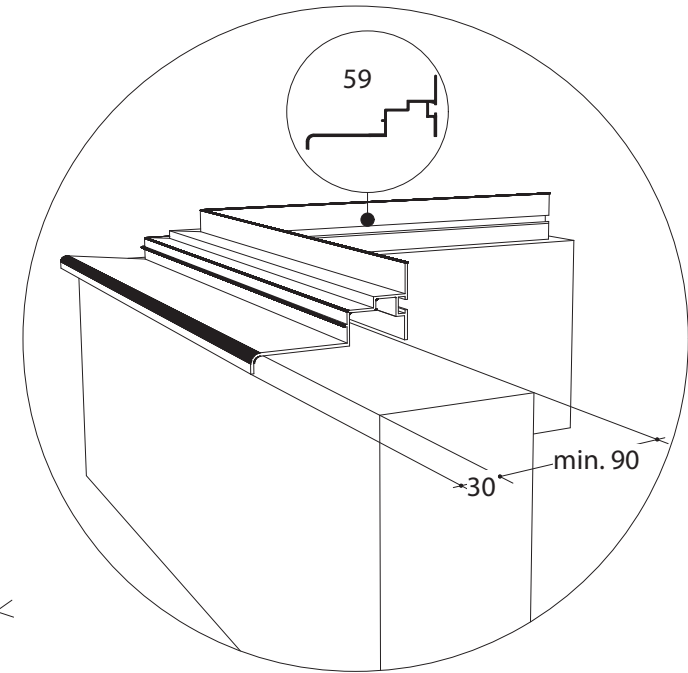

Single turning door
 Enkel Draaideur
 Simple porte tournante
 Drehtür Einzel
 Enkel Slagdörr

GOTHIC 2,36 m	
W	L
2391	2391
	3128
	3865
	4602
	5339
	6076

Double turning door
 Dubbel Draaideur
 Double porte tournante
 Drehtür doppel
 Dubbel Slagdörr

GOTHIC 2,36 m	
W	L
2391	2391
	3128
	3865
	4602
	5339
	6076

Euro-Gothic $\geq 6,04 + 6,77 + 7,53 + 8,30$

Single turning door
Enkel Draaideur
Simple porte tournante
Drehtür Einzel
Enkel Slagdörr

Double turning door
Dubbel Draaideur
Double porte tournante
Drehtür doppel
Dubbel Slagdörr