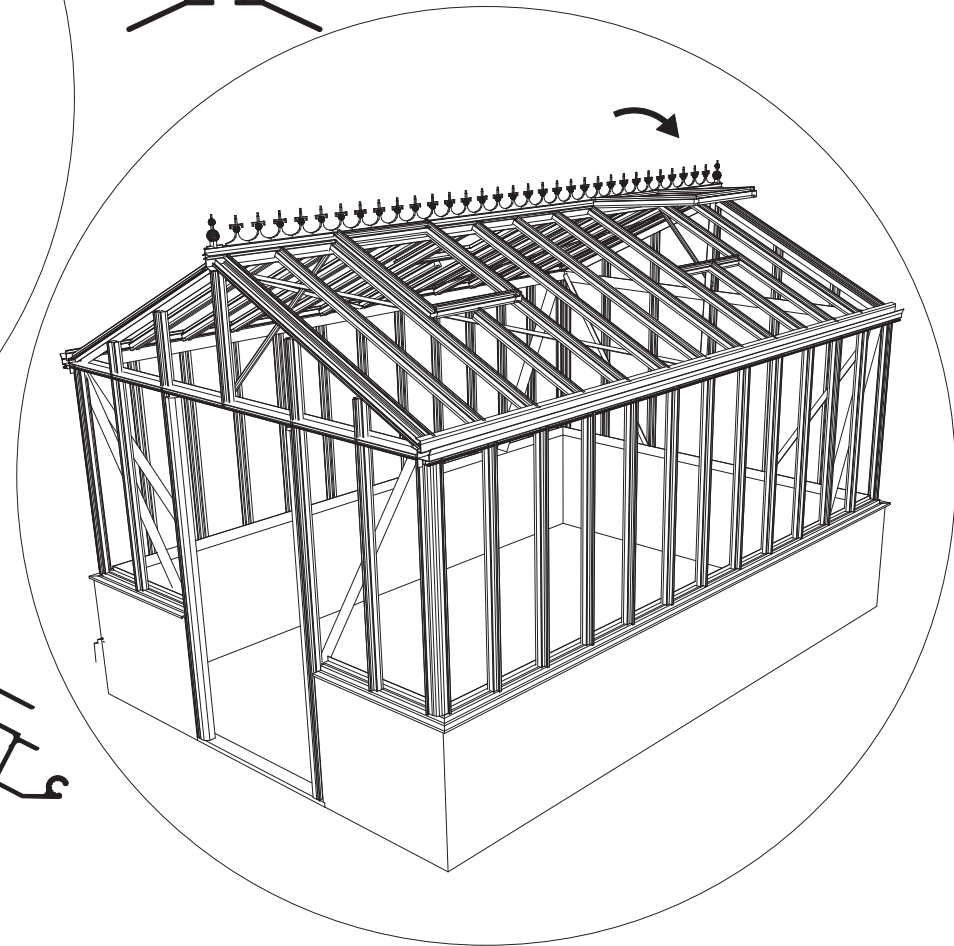

Single turning door
 Enkel Draaideur
 Simple porte tournante
 Drehtür Einzel
 Enkel Slagdörr

GOTHIC 2,36 m	
W	L
2391	2391
	3128
	3865
	4602
	5339
	6076

Double turning door
 Dubbel Draaideur
 Double porte tournante
 Drehtür doppel
 Dubbel Slagdörr

GOTHIC 2,36 m	
W	L
2391	2391
	3128
	3865
	4602
	5339
	6076

Euro-Gothic $\geq 6,04 + 6,77 + 7,53 + 8,30$

Single turning door
Enkel Draaideur
Simple porte tournante
Drehtür Einzel
Enkel Slagdörr

Double turning door
Dubbel Draaideur
Double porte tournante
Drehtür doppel
Dubbel Slagdörr

Euro-Gothic $\geq 6,04 + 6,77 + 7,53 + 8,30$

Euro-Gothic $\geq 5,30$

Single turning door
Enkel Draaideur
Simple porte tournante
Drehtür Einzel
Enkel Slagdörr

Double turning door
Dubbel Draaideur
Double porte tournante
Drehtür doppel
Dubbel Slagdörr