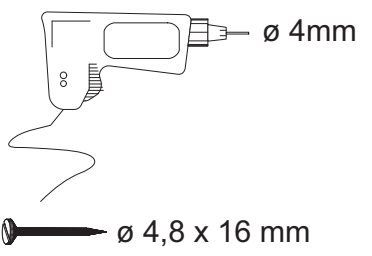

Euro-Gothic $\geq 5,30$