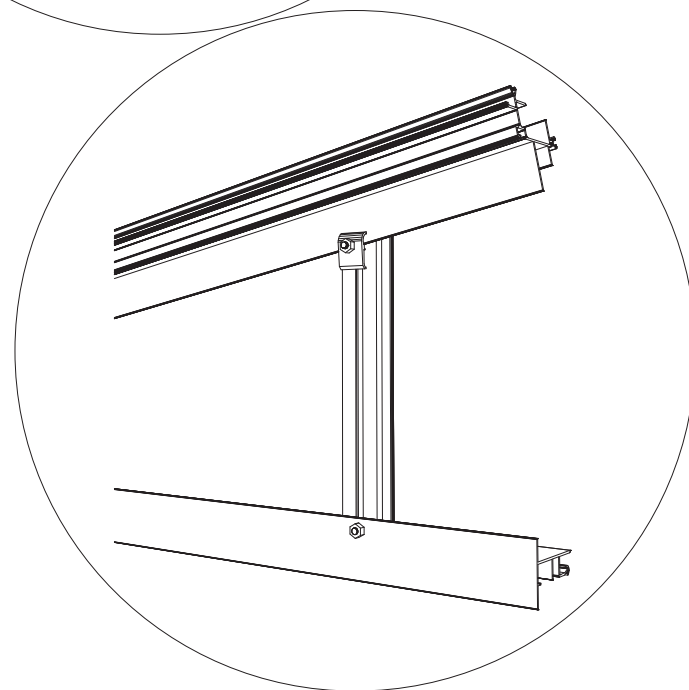

Euro-Gothic $\geq 6,04 + 6,77 + 7,53 + 8,30$

Euro-Gothic $\geq 5,30$

Single turning door
Enkel Draaideur
Simple porte tournante
Drehtür Einzel
Enkel Slagdörr

Double turning door
Dubbel Draaideur
Double porte tournante
Drehtür doppel
Dubbel Slagdörr