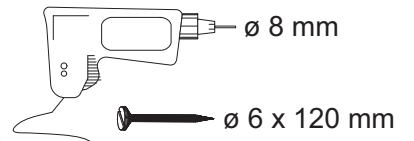

Single turning door
 Enkel Draaideur
 Simple porte tournante
 Drehtür Einzel
 Enkel Slagdörr

GOTHIC 2,36 m	
W	L
2391	2391
	3128
	3865
	4602
	5339
	6076

Double turning door
 Dubbel Draaideur
 Double porte tournante
 Drehtür doppel
 Dubbel Slagdörr

GOTHIC 2,36 m	
W	L
2391	2391
	3128
	3865
	4602
	5339
	6076

Euro-Gothic $\geq 6,04 + 6,77 + 7,53 + 8,30$

Single turning door
Enkel Draaideur
Simple porte tournante
Drehtür Einzel
Enkel Slagdörr

Double turning door
Dubbel Draaideur
Double porte tournante
Drehtür doppel
Dubbel Slagdörr