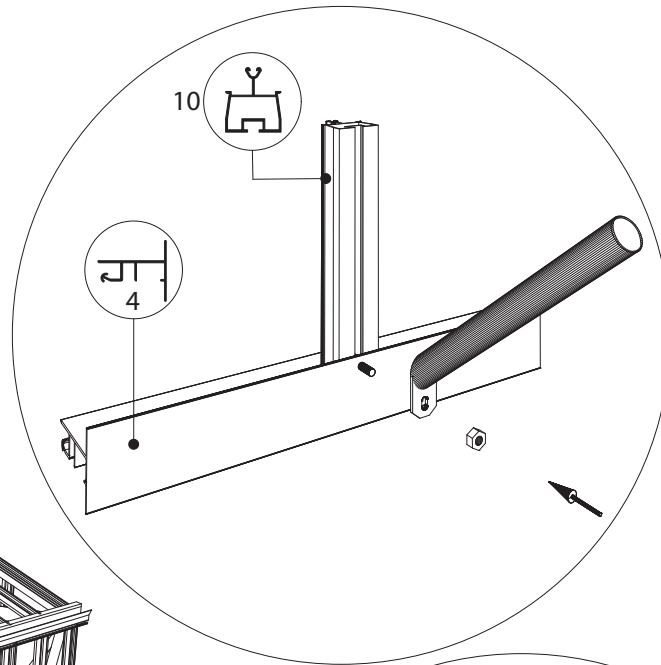

GOTHIC 2,36 m	
W	L
2391	2391
	3128
	3865
	4602
	5339
	6076

Euro-Gothic $\geq 6,04 + 6,77 + 7,53 + 8,30$

Single turning door
Enkel Draaideur
Simple porte tournante
Drehtür Einzel
Enkel Slagdörr

Double turning door
Dubbel Draaideur
Double porte tournante
Drehtür doppel
Dubbel Slagdörr

Euro-Gothic $\geq 6,04 + 6,77 + 7,53 + 8,30$

Euro-Gothic $\geq 5,30$

Single turning door
Enkel Draaideur
Simple porte tournante
Drehtür Einzel
Enkel Slagdörr

Double turning door
Dubbel Draaideur
Double porte tournante
Drehtür doppel
Dubbel Slagdörr