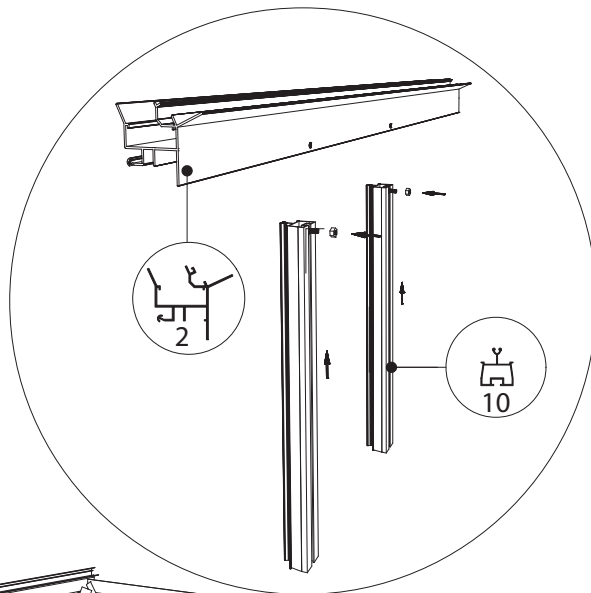

GOTHIC 2,36 m	
W	L
2391	2391
	3128
	3865
	4602
	5339
	6076

Euro-Gothic $\geq 6,04 + 6,77 + 7,53 + 8,30$

Single turning door
Enkel Draaideur
Simple porte tournante
Drehtür Einzel
Enkel Slagdörr

Double turning door
Dubbel Draaideur
Double porte tournante
Drehtür doppel
Dubbel Slagdörr

Euro-Gothic $\geq 6,04 + 6,77 + 7,53 + 8,30$

Euro-Gothic $\geq 5,30$

Single turning door
Enkel Draaideur
Simple porte tournante
Drehtür Einzel
Enkel Slagdörr

Double turning door
Dubbel Draaideur
Double porte tournante
Drehtür doppel
Dubbel Slagdörr