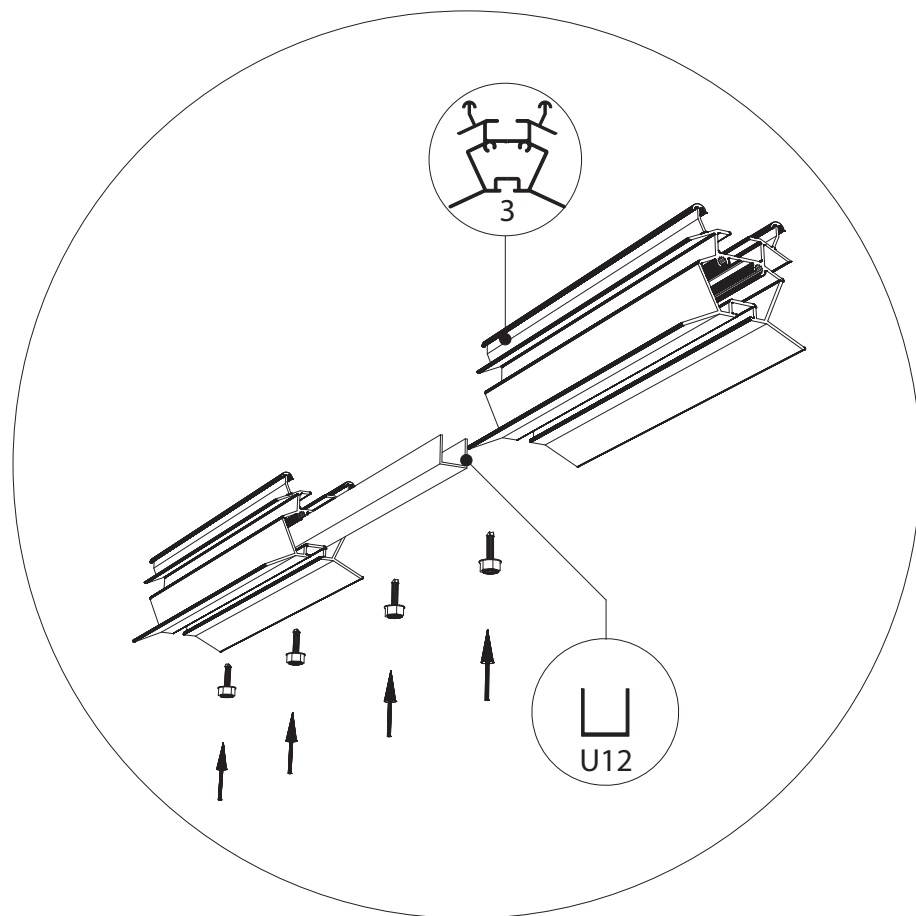

Euro-Gothic $\geq 6,04 + 6,77 + 7,53 + 8,30$