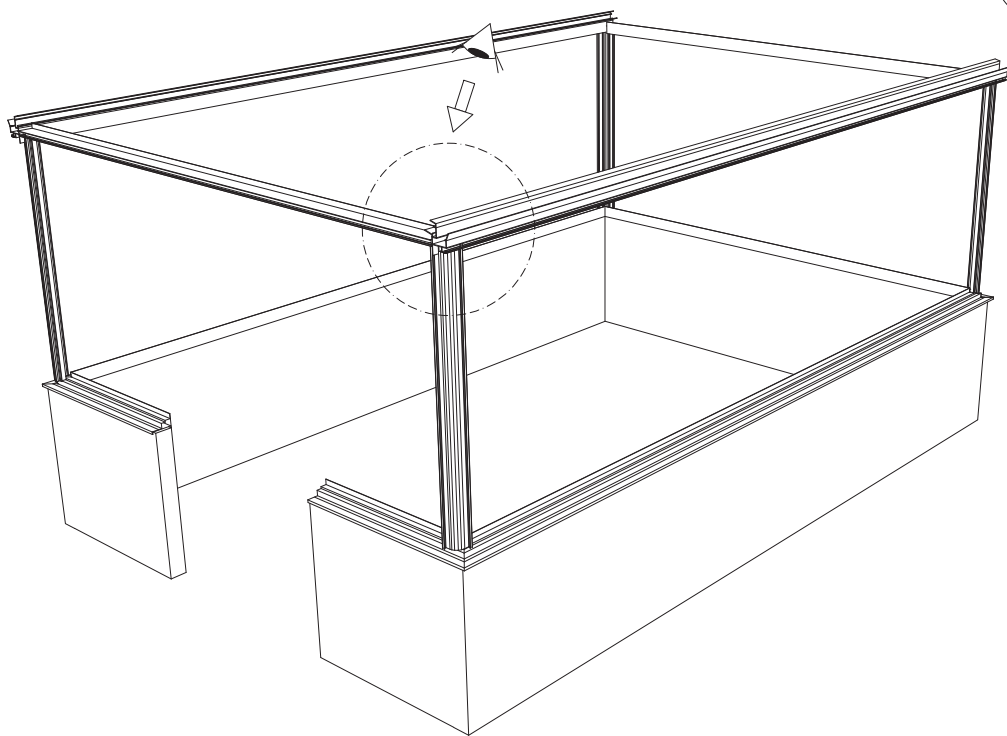

GOTHIC 2,36 m	
W	L
2391	2391
	3128
	3865
	4602
	5339
	6076

Euro-Gothic $\geq 6,04 + 6,77 + 7,53 + 8,30$

Single turning door
Enkel Draaideur
Simple porte tournante
Drehtür Einzel
Enkel Slagdörr

Double turning door
Dubbel Draaideur
Double porte tournante
Drehtür doppel
Dubbel Slagdörr