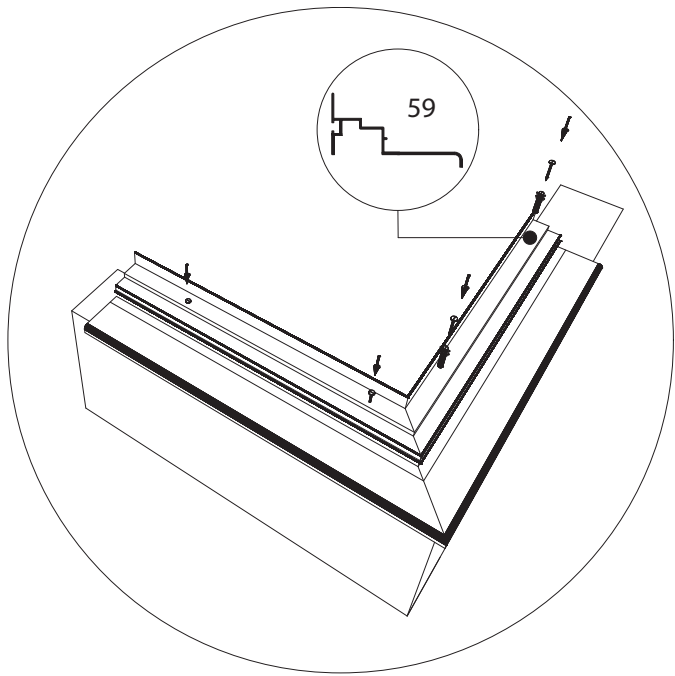

Single turning door
 Enkel Draaideur
 Simple porte tournante
 Drehtür Einzel
 Enkel Slagdörr

GOTHIC 2,36 m	
W	L
2391	2391
	3128
	3865
	4602
	5339
	6076

Double turning door
 Dubbel Draaideur
 Double porte tournante
 Drehtür doppel
 Dubbel Slagdörr

GOTHIC 2,36 m	
W	L
2391	2391
	3128
	3865
	4602
	5339
	6076

Euro-Gothic $\geq 6,04 + 6,77 + 7,53 + 8,30$

Single turning door
Enkel Draaideur
Simple porte tournante
Drehtür Einzel
Enkel Slagdörr

Double turning door
Dubbel Draaideur
Double porte tournante
Drehtür doppel
Dubbel Slagdörr