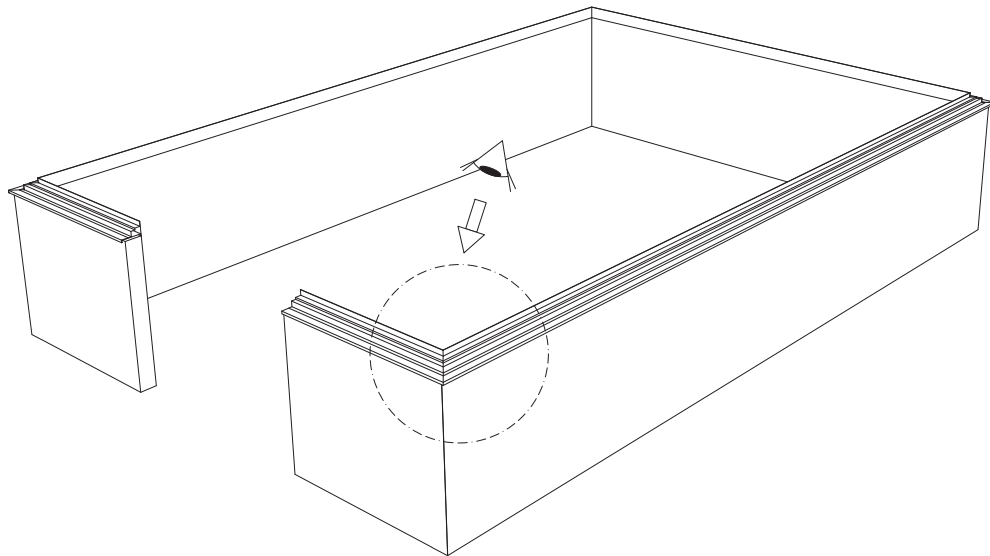

Single turning door
 Enkel Draaideur
 Simple porte tournante
 Drehtür Einzel
 Enkel Slagdörr

GOTHIC 2,36 m	
W	L
2391	2391
	3128
	3865
	4602
	5339
	6076

Double turning door
 Dubbel Draaideur
 Double porte tournante
 Drehtür doppel
 Dubbel Slagdörr

GOTHIC 2,36 m	
W	L
2391	2391
	3128
	3865
	4602
	5339
	6076

Euro-Gothic $\geq 6,04 + 6,77 + 7,53 + 8,30$

Single turning door
Enkel Draaideur
Simple porte tournante
Drehtür Einzel
Enkel Slagdörr

Double turning door
Dubbel Draaideur
Double porte tournante
Drehtür doppel
Dubbel Slagdörr