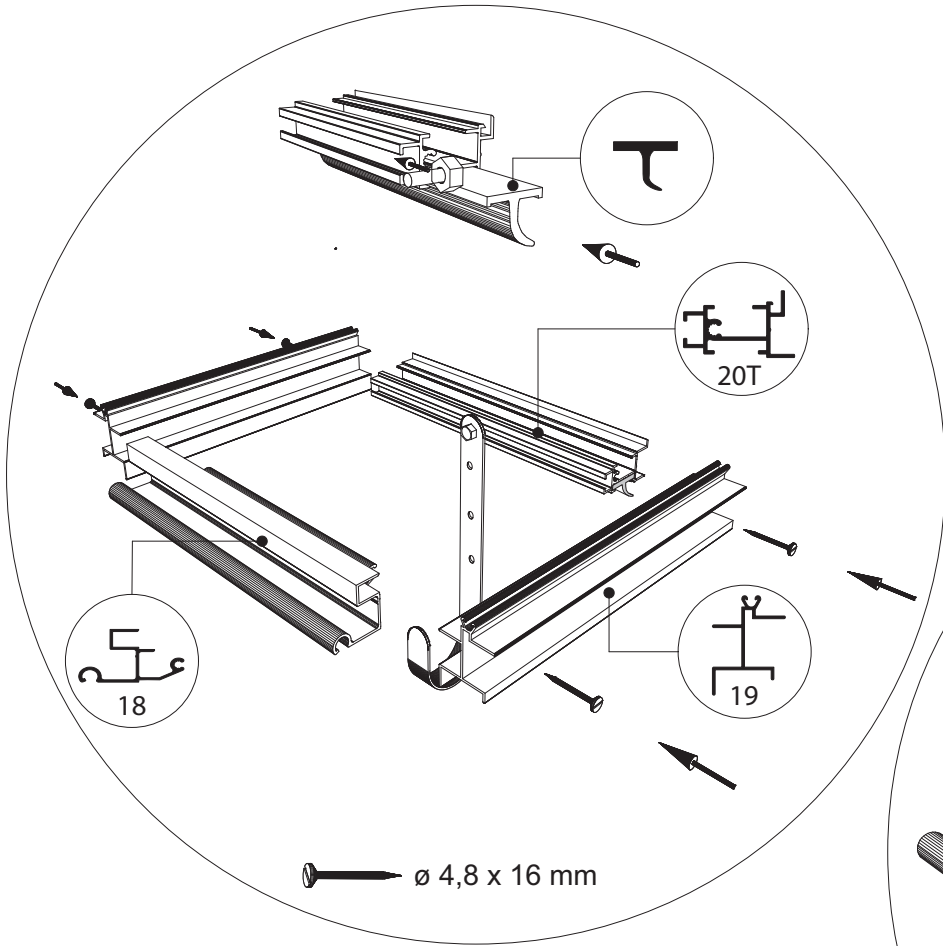

GOTHIC 2,36 m	
W	L
2391	2391
	3128
	3865
	4602
	5339
	6076

Euro-Gothic $\geq 6,04 + 6,77 + 7,53 + 8,30$

Single turning door
Enkel Draaideur
Simple porte tournante
Drehtür Einzel
Enkel Slagdörr

Double turning door
Dubbel Draaideur
Double porte tournante
Drehtür doppel
Dubbel Slagdörr

Euro-Gothic $\geq 6,04 + 6,77 + 7,53 + 8,30$

Euro-Gothic $\geq 5,30$

Single turning door
Enkel Draaideur
Simple porte tournante
Drehtür Einzel
Enkel Slagdörr

Double turning door
Dubbel Draaideur
Double porte tournante
Drehtür doppel
Dubbel Slagdörr