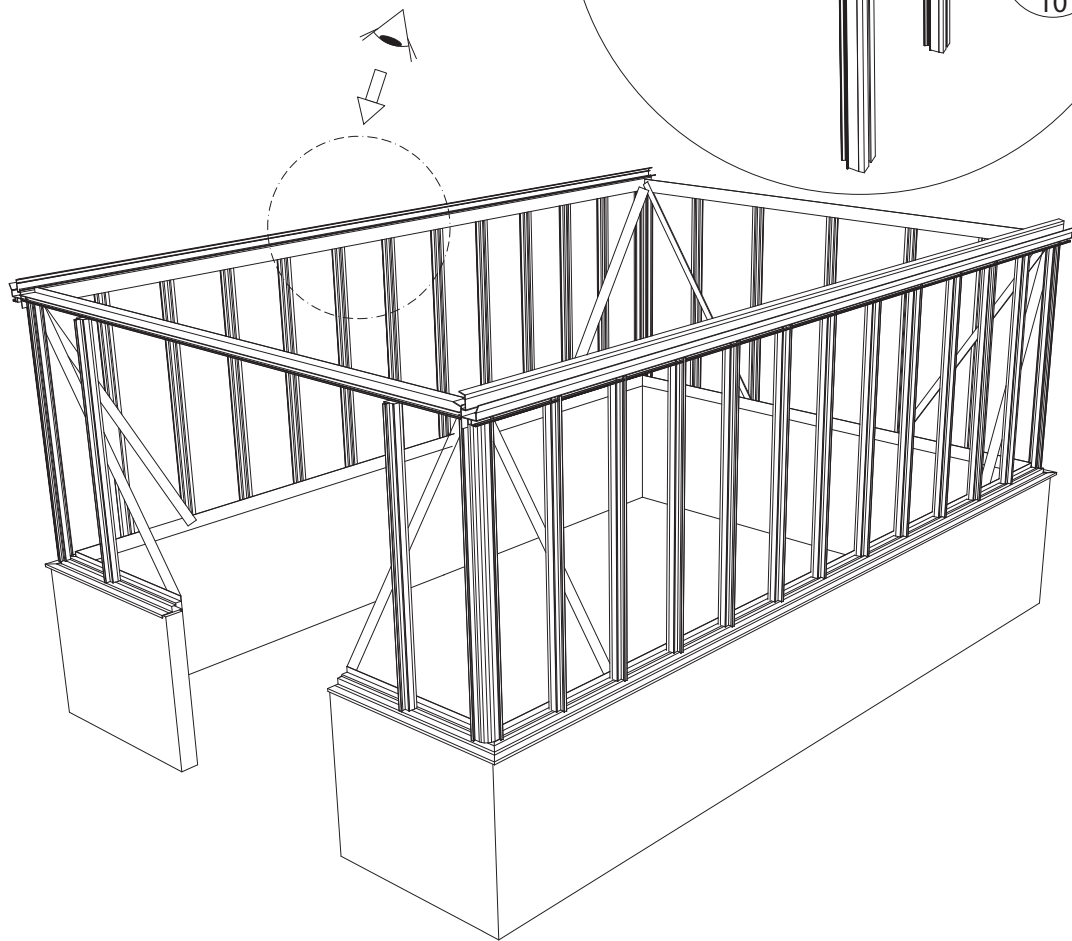

GOTHIC 2,36 m	
W	L
2391	2391
	3128
	3865
	4602
	5339
	6076

Euro-Gothic $\geq 6,04 + 6,77 + 7,53 + 8,30$

Single turning door
Enkel Draaideur
Simple porte tournante
Drehtür Einzel
Enkel Slagdörr

Double turning door
Dubbel Draaideur
Double porte tournante
Drehtür doppel
Dubbel Slagdörr