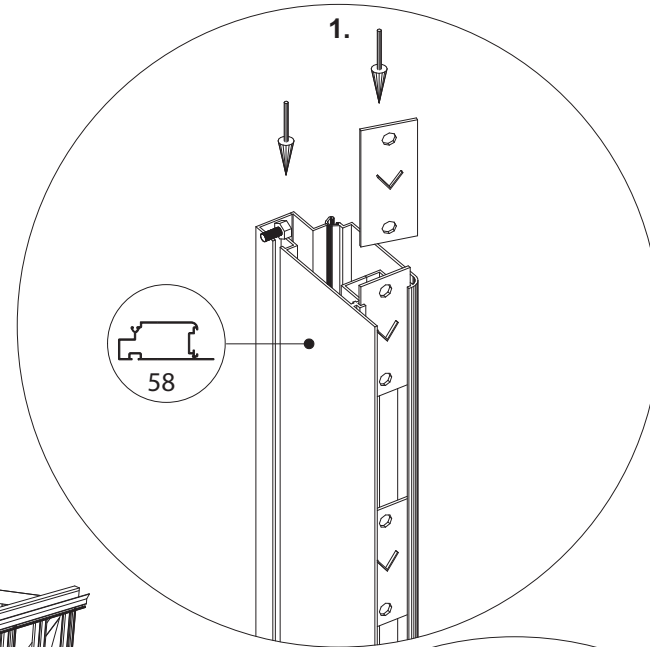

GOTHIC 2,36 m	
W	L
2391	2391
	3128
	3865
	4602
	5339
	6076

Euro-Gothic $\geq 6,04 + 6,77 + 7,53 + 8,30$

Single turning door
Enkel Draaideur
Simple porte tournante
Drehtür Einzel
Enkel Slagdörr

Double turning door
Dubbel Draaideur
Double porte tournante
Drehtür doppel
Dubbel Slagdörr