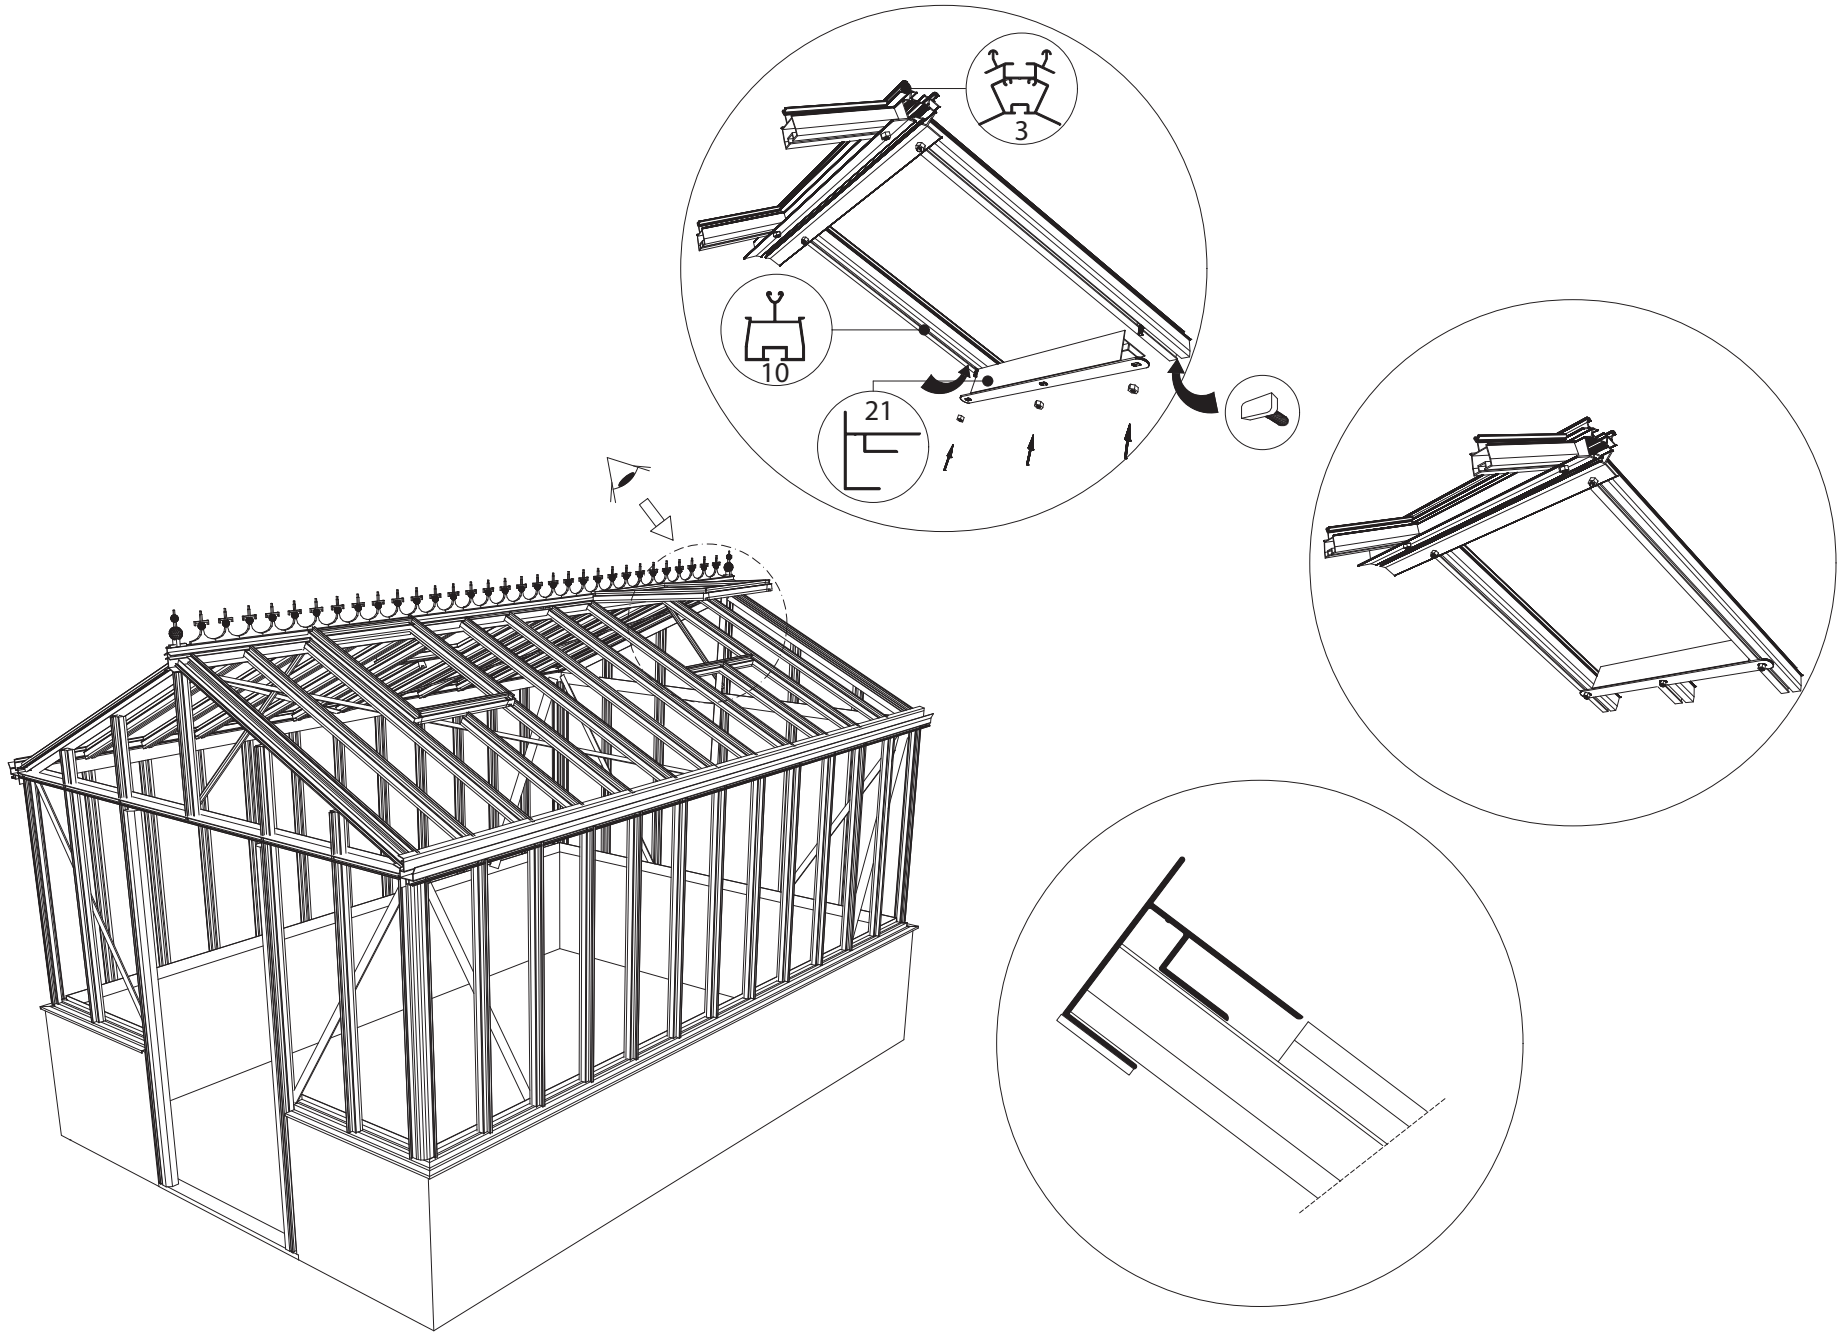

Euro-Gothic $\geq 6,04 + 6,77 + 7,53 + 8,30$

Euro-Gothic $\geq 5,30$

Single turning door
Enkel Draaideur
Simple porte tournante
Drehtür Einzel
Enkel Slagdörr

Double turning door
Dubbel Draaideur
Double porte tournante
Drehtür doppel
Dubbel Slagdörr