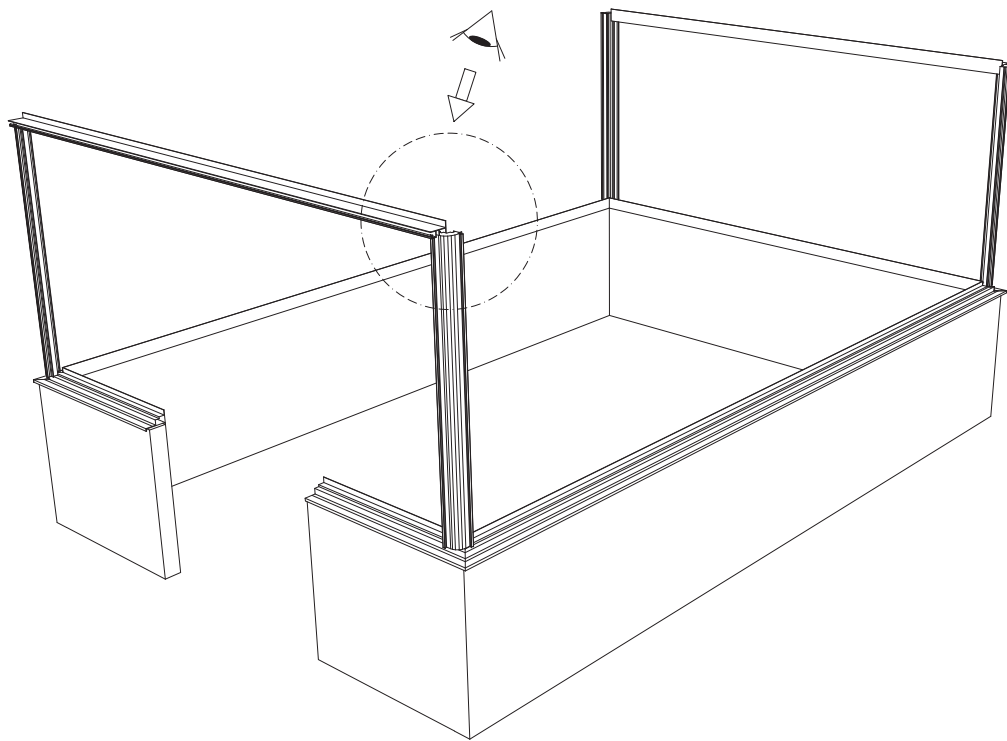

Single turning door
 Enkel Draaideur
 Simple porte tournante
 Drehtür Einzel
 Enkel Slagdörr

GOTHIC 2,36 m	
W	L
2391	2391
	3128
	3865
	4602
	5339
	6076

Double turning door
 Dubbel Draaideur
 Double porte tournante
 Drehtür doppel
 Dubbel Slagdörr

GOTHIC 2,36 m	
W	L
2391	2391
	3128
	3865
	4602
	5339
	6076

Euro-Gothic $\geq 6,04 + 6,77 + 7,53 + 8,30$

Single turning door
Enkel Draaideur
Simple porte tournante
Drehtür Einzel
Enkel Slagdörr

Double turning door
Dubbel Draaideur
Double porte tournante
Drehtür doppel
Dubbel Slagdörr