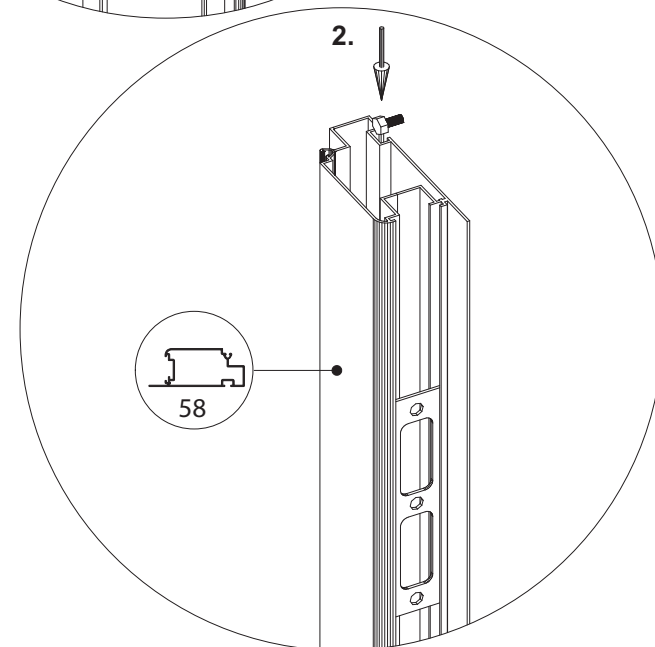

GOTHIC 2,36 m	
W	L
2391	2391
	3128
	3865
	4602
	5339
	6076

Euro-Gothic $\geq 6,04 + 6,77 + 7,53 + 8,30$

Single turning door
Enkel Draaideur
Simple porte tournante
Drehtür Einzel
Enkel Slagdörr

Double turning door
Dubbel Draaideur
Double porte tournante
Drehtür doppel
Dubbel Slagdörr