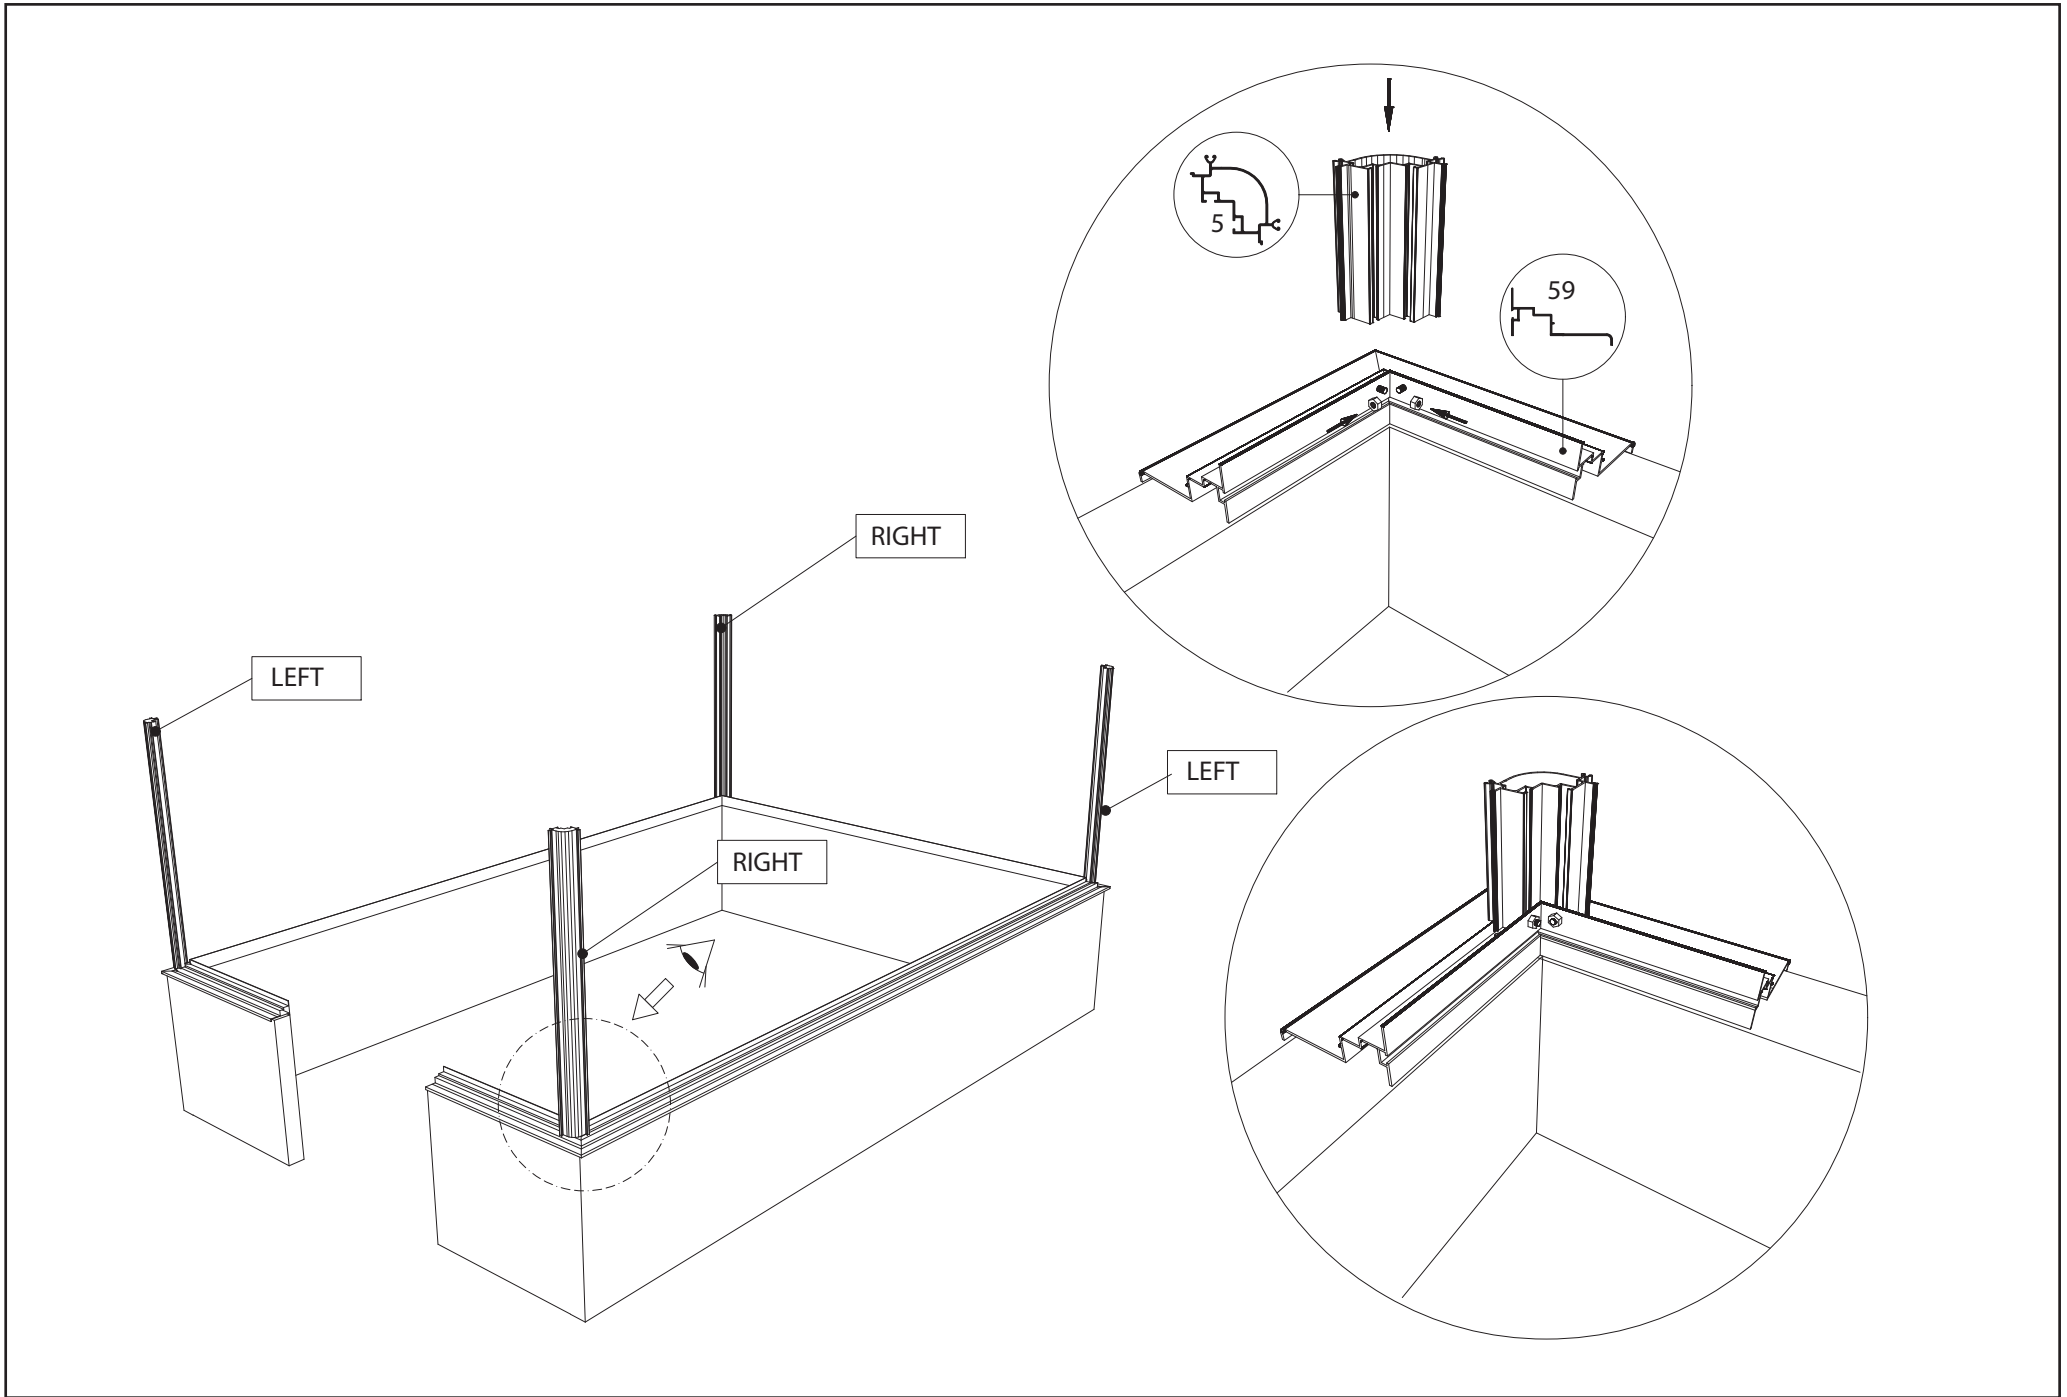

Single turning door
 Enkel Draaideur
 Simple porte tournante
 Drehtür Einzel
 Enkel Slagdörr

GOTHIC 2,36 m	
W	L
2391	2391
	3128
	3865
	4602
	5339
	6076

Double turning door
 Dubbel Draaideur
 Double porte tournante
 Drehtür doppel
 Dubbel Slagdörr

GOTHIC 2,36 m	
W	L
2391	2391
	3128
	3865
	4602
	5339
	6076

Euro-Gothic $\geq 6,04 + 6,77 + 7,53 + 8,30$

Single turning door
Enkel Draaideur
Simple porte tournante
Drehtür Einzel
Enkel Slagdörr

Double turning door
Dubbel Draaideur
Double porte tournante
Drehtür doppel
Dubbel Slagdörr