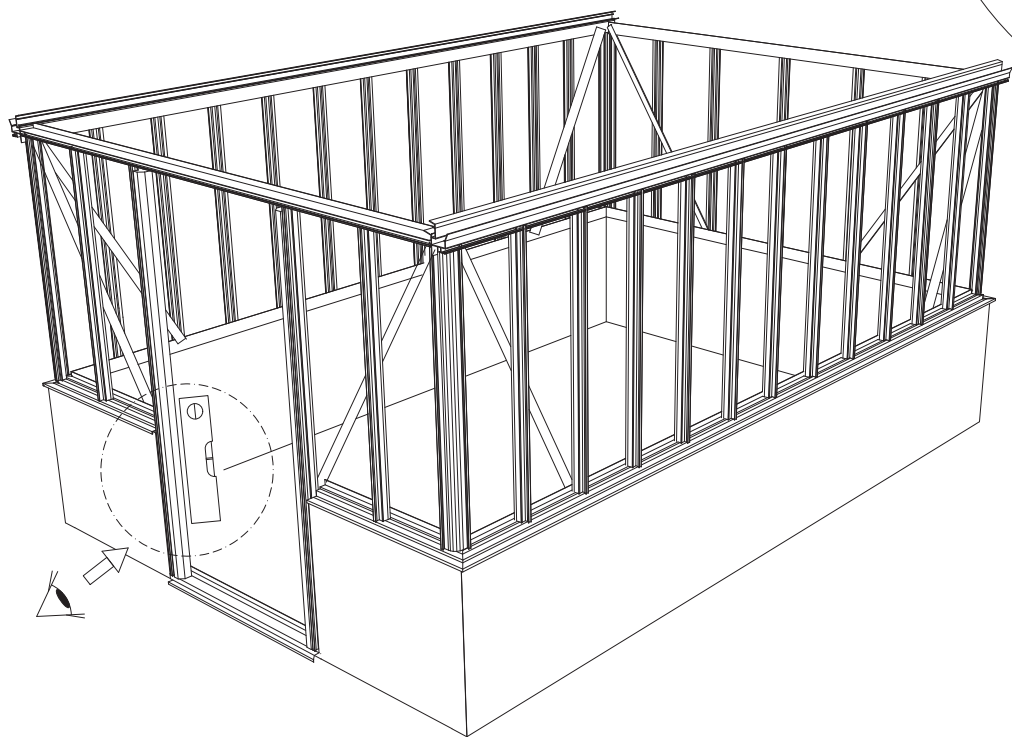

Single turning door
 Enkel Draaideur
 Simple porte tournante
 Drehtür Einzel
 Enkel Slagdörr

GOTHIC 2,36 m	
W	L
2391	2391
	3128
	3865
	4602
	5339
	6076

Double turning door
 Dubbel Draaideur
 Double porte tournante
 Drehtür doppel
 Dubbel Slagdörr

GOTHIC 2,36 m	
W	L
2391	2391
	3128
	3865
	4602
	5339
	6076

Euro-Gothic $\geq 6,04 + 6,77 + 7,53 + 8,30$

Single turning door
Enkel Draaideur
Simple porte tournante
Drehtür Einzel
Enkel Slagdörr

Double turning door
Dubbel Draaideur
Double porte tournante
Drehtür doppel
Dubbel Slagdörr