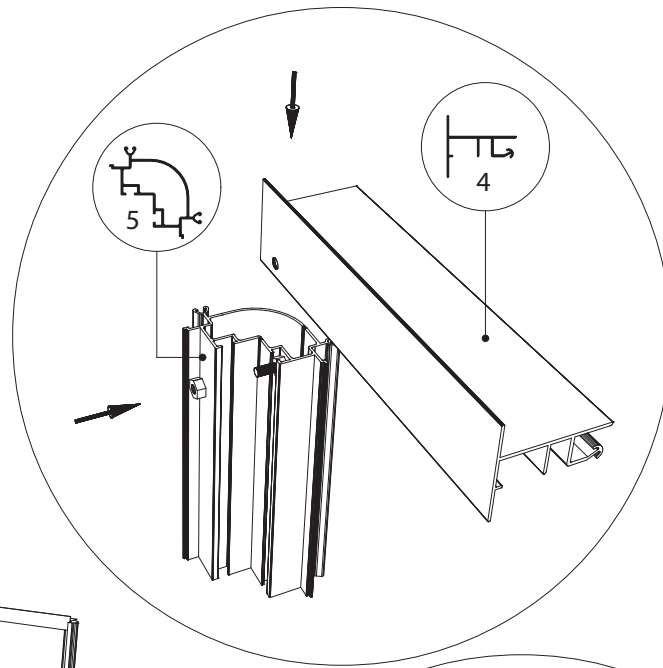

Single turning door
 Enkel Draaideur
 Simple porte tournante
 Drehtür Einzel
 Enkel Slagdörr

GOTHIC 2,36 m	
W	L
2391	2391
	3128
	3865
	4602
	5339
	6076

Double turning door
 Dubbel Draaideur
 Double porte tournante
 Drehtür doppel
 Dubbel Slagdörr

GOTHIC 2,36 m	
W	L
2391	2391
	3128
	3865
	4602
	5339
	6076

Euro-Gothic $\geq 6,04 + 6,77 + 7,53 + 8,30$

Single turning door
Enkel Draaideur
Simple porte tournante
Drehtür Einzel
Enkel Slagdörr

Double turning door
Dubbel Draaideur
Double porte tournante
Drehtür doppel
Dubbel Slagdörr