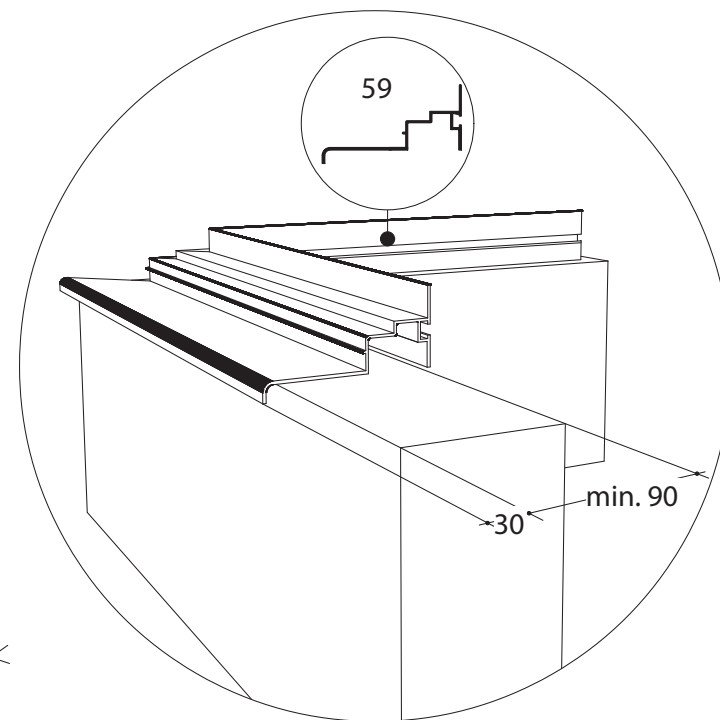

Profile List

	ES NR	Profile NR		ES NR	Profile NR		ES NR	Profile NR		ES NR	Profile NR
	7	7151		U35	U35		21	29577		3	8642
	2	11788		12	7070		18	17542			
	8	7633		59	9249		19	17543			
	5	17548		10	17541		20	28513			
	6	9915		58	12960		27	B18			

Single turning door
 Enkel Draaideur
 Simple porte tournante
 Drehtür Einzel
 Enkel Slagdörr

GOTHIC 2,36 m	
W	L
2391	2391
	3128
	3865
	4602
	5339
	6076

Double turning door
 Dubbel Draaideur
 Double porte tournante
 Drehtür doppel
 Dubbel Slagdörr

GOTHIC 2,36 m	
W	L
2391	2391
	3128
	3865
	4602
	5339
	6076

Euro-Gothic $\geq 6,04 + 6,77 + 7,53 + 8,30$

Single turning door
Enkel Draaideur
Simple porte tournante
Drehtür Einzel
Enkel Slagdörr

Double turning door
Dubbel Draaideur
Double porte tournante
Drehtür doppel
Dubbel Slagdörr