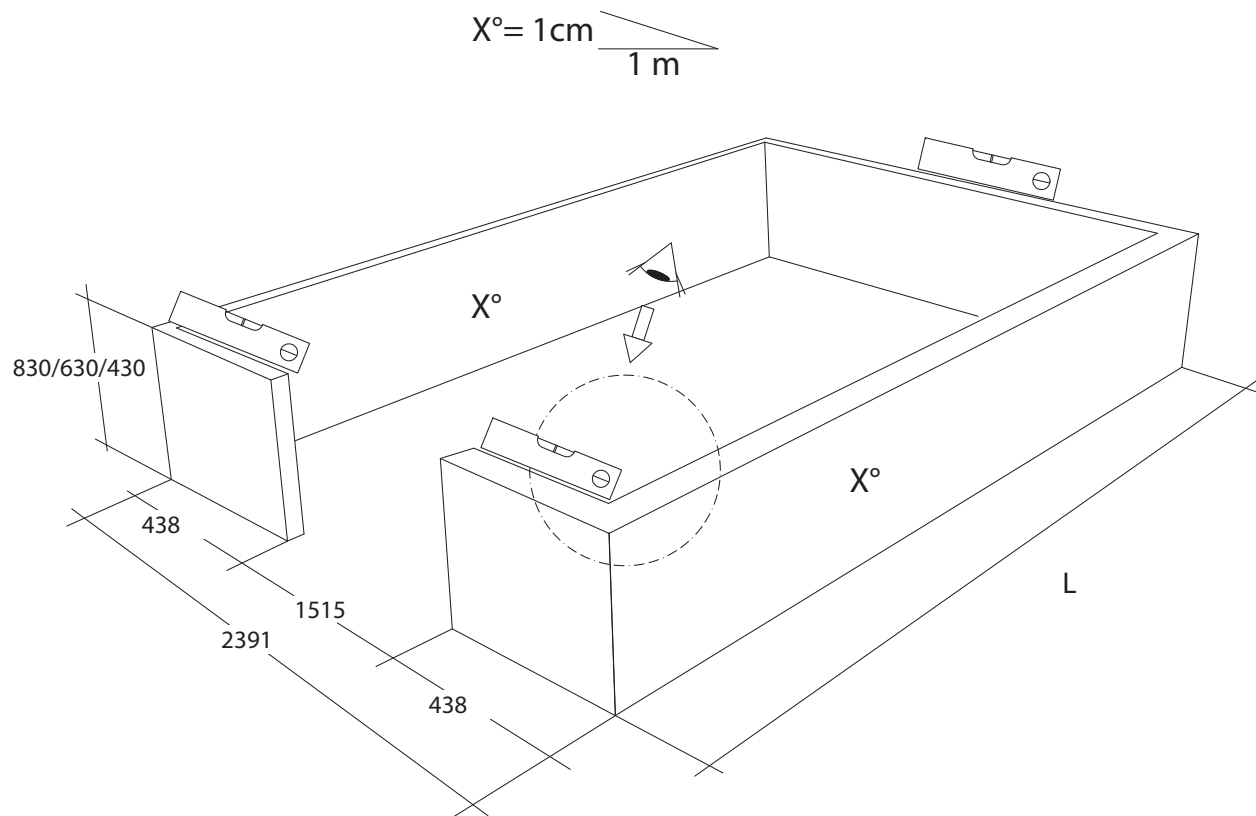

Single turning door
 Enkel Draaideur
 Simple porte tournante
 Drehtür Einzel
 Enkel Slagdörr

GOTHIC 2,36 m	
W	L
2391	2391
	3128
	3865
	4602
	5339
	6076

Double turning door
 Dubbel Draaideur
 Double porte tournante
 Drehtür doppel
 Dubbel Slagdörr

GOTHIC 2,36 m	
W	L
2391	2391
	3128
	3865
	4602
	5339
	6076

Euro-Gothic $\geq 6,04 + 6,77 + 7,53 + 8,30$

Single turning door
Enkel Draaideur
Simple porte tournante
Drehtür Einzel
Enkel Slagdörr

Double turning door
Dubbel Draaideur
Double porte tournante
Drehtür doppel
Dubbel Slagdörr