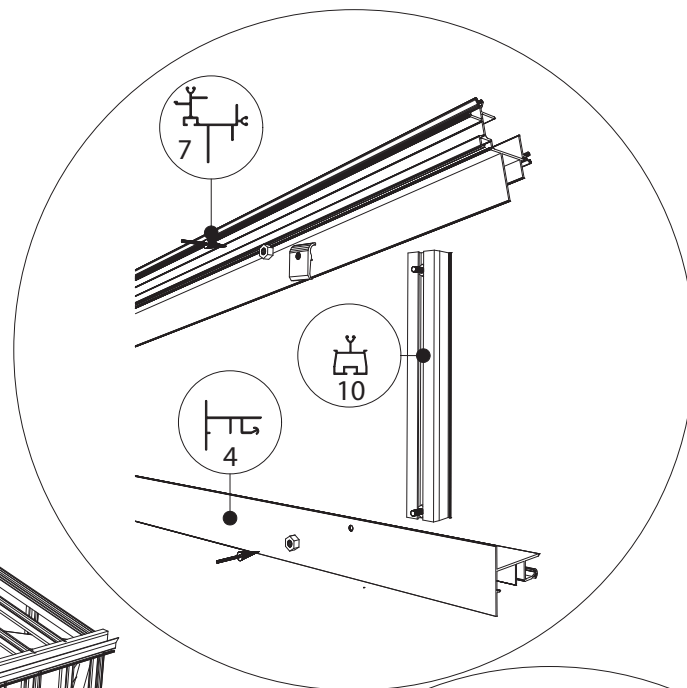

Euro-Gothic $\geq 6,04 + 6,77 + 7,53 + 8,30$

Euro-Gothic $\geq 5,30$

Single turning door
Enkel Draaideur
Simple porte tournante
Drehtür Einzel
Enkel Slagdörr

Double turning door
Dubbel Draaideur
Double porte tournante
Drehtür doppel
Dubbel Slagdörr