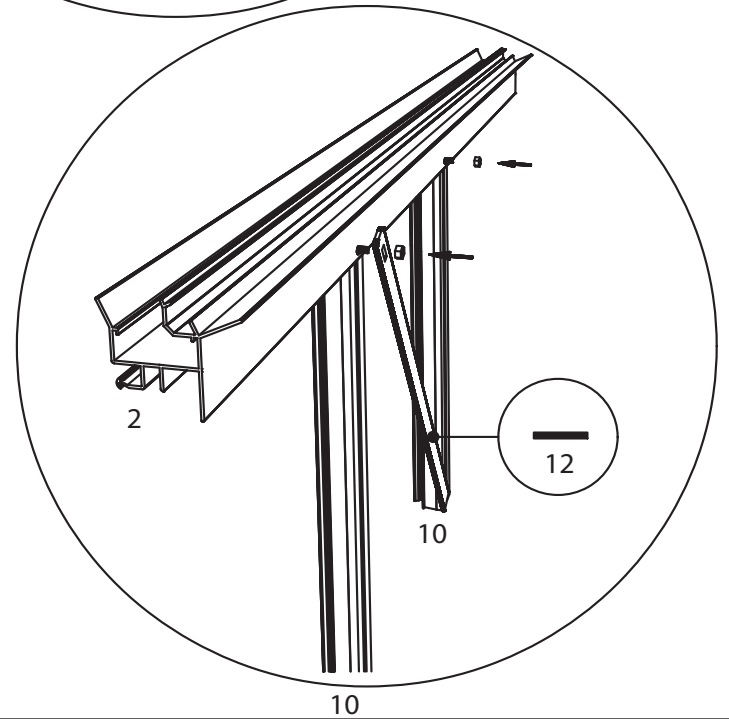

Maxi on wall 2,36 + 3,09

Maxi On wall 2,36 m

Maxi On wall 3,09 m

GOTHIC 2,36 m		GOTHIC 3,09 m	
W	L	W	L
2391	2391	3128	2391
	3128		3128
	3865		3865
	4602		4602
	5339		5339
	6076		6076

10

TYPE	2,36	3,09
A	1250 x 730	1650 x 730
B	1250 x 730	1250 x 730
C	1650 x 360	1650 x 360
D	15 x 1115 x 550	15 x 1485 x 705
E	425 x 730	825 x 730
F	825 x 730	825 x 730
G	1180 x 620	1180 x 620
H	1250 x 660	1250 x 660
I	1650 x 660	1650 x 660