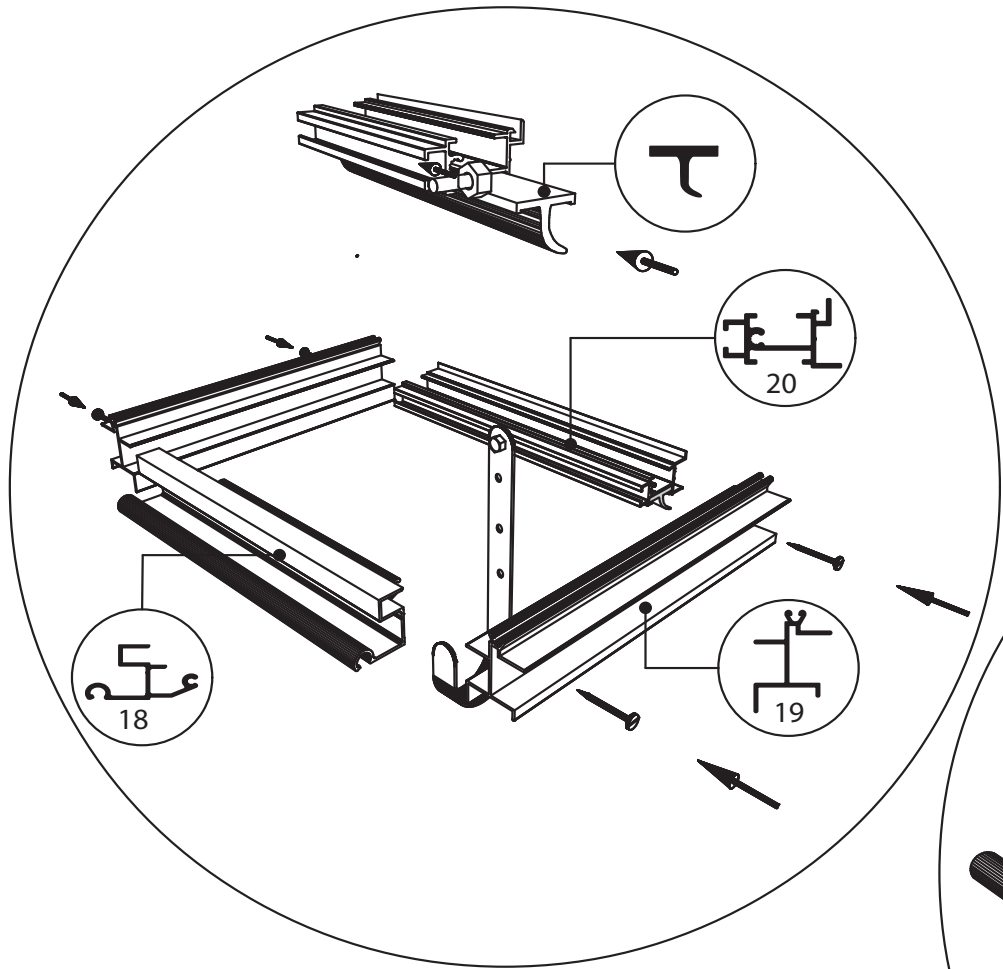

Maxi on wall 2,36 + 3,09

Maxi On wall 2,36 m

Maxi On wall 3,09 m

GOTHIC 2,36 m		GOTHIC 3,09 m	
W	L	W	L
2391	2391	3128	2391
	3128		3128
	3865		3865
	4602		4602
	5339		5339
	6076		6076

10

TYPE	2,36	3,09
A	1250 x 730	1650 x 730
B	1250 x 730	1250 x 730
C	1650 x 360	1650 x 360
D	15 x 1115 x 550	15 x 1485 x 705
E	425 x 730	825 x 730
F	825 x 730	825 x 730
G	1180 x 620	1180 x 620
H	1250 x 660	1250 x 660
I	1650 x 660	1650 x 660