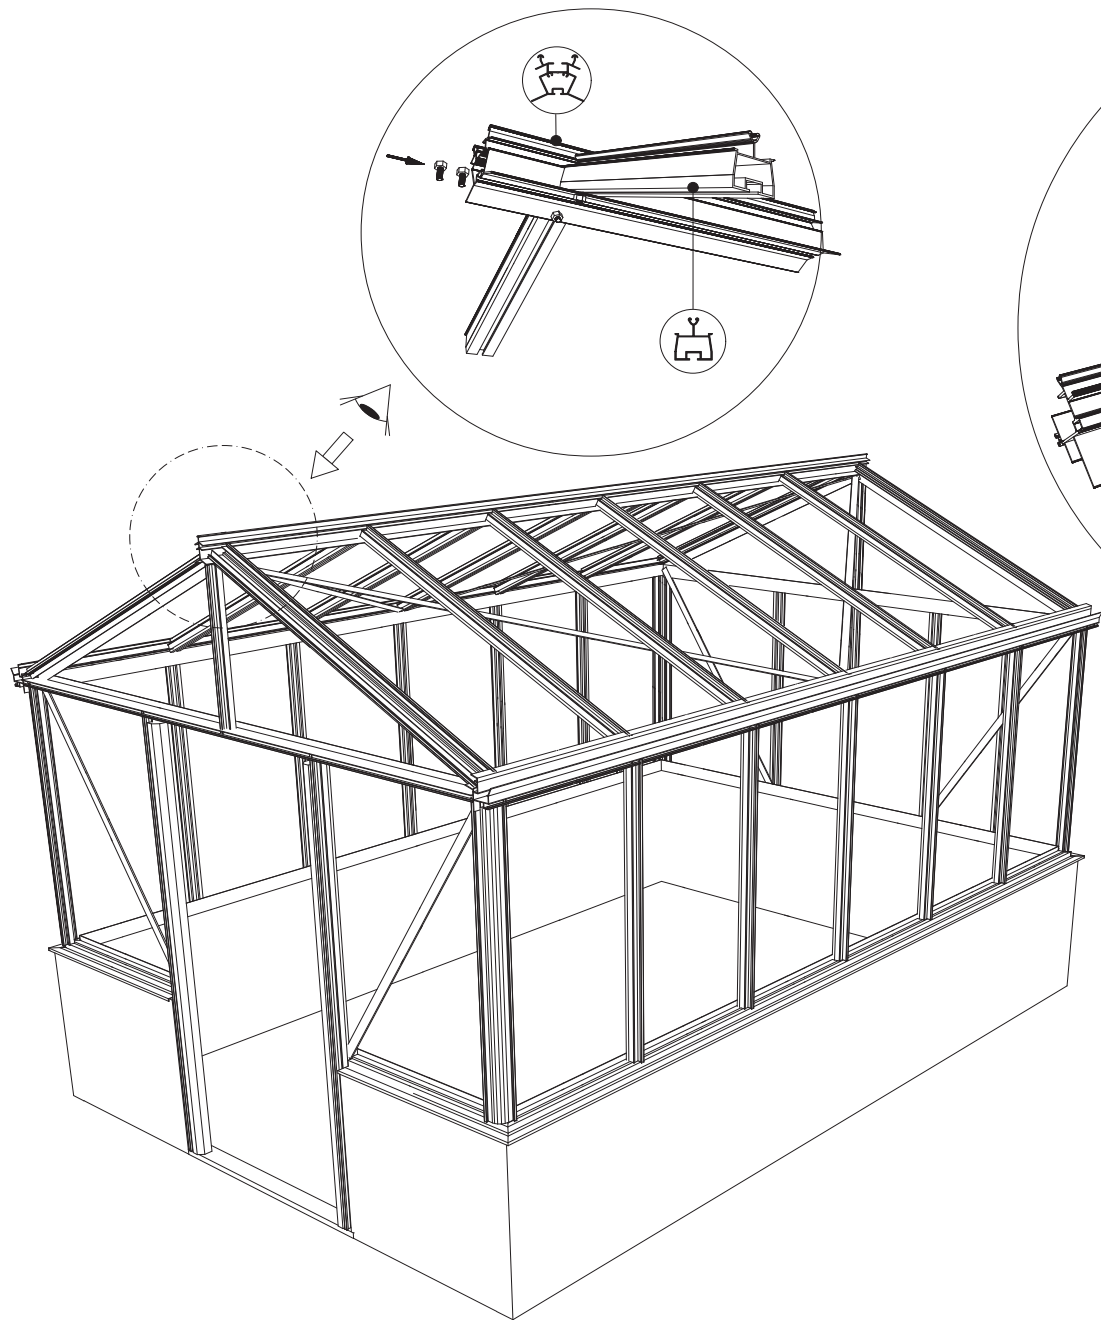

Maxi on wall 2,36 + 3,09

Maxi On wall 2,36 m

Maxi On wall 3,09 m

GOTHIC 2,36 m		GOTHIC 3,09 m	
W	L	W	L
2391	2391	3128	2391
	3128		3128
	3865		3865
	4602		4602
	5339		5339
	6076		6076

10

TYPE	2,36	3,09
A	1250 x 730	1650 x 730
B	1250 x 730	1250 x 730
C	1650 x 360	1650 x 360
D	15 x 1115 x 550	15 x 1485 x 705
E	425 x 730	825 x 730
F	825 x 730	825 x 730
G	1180 x 620	1180 x 620
H	1250 x 660	1250 x 660
I	1650 x 660	1650 x 660