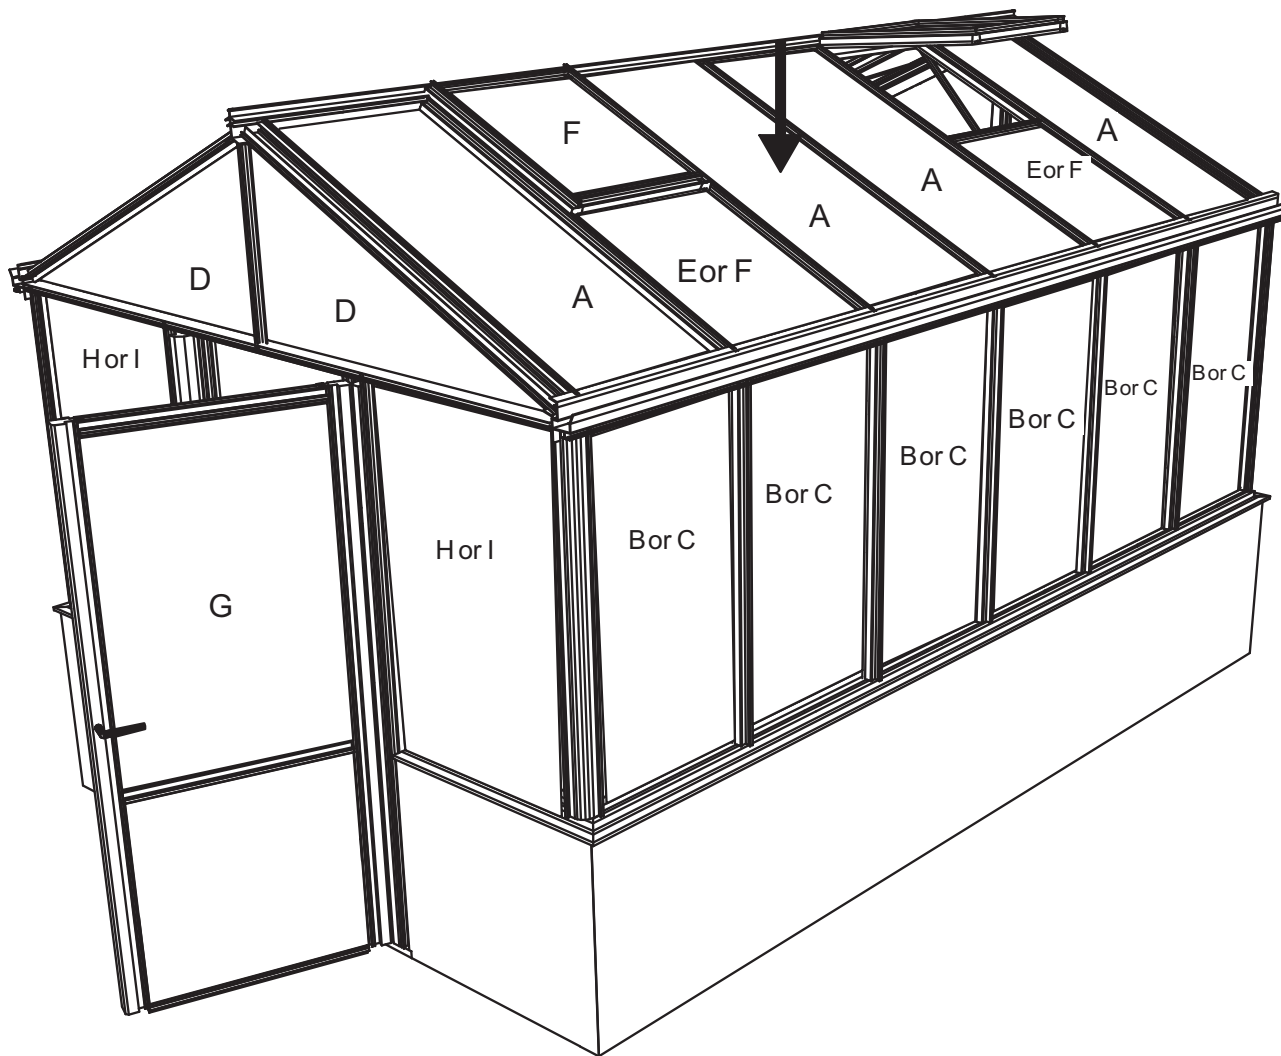

Maxi on wall 2,36 + 3,09

Maxi On wall 2,36 m

Maxi On wall 3,09 m

GOTHIC 2,36 m		GOTHIC 3,09 m	
W	L	W	L
2391	2391	3128	2391
	3128		3128
	3865		3865
	4602		4602
	5339		5339
	6076		6076

10

TYPE	2,36	3,09
A	1250 x 730	1650 x 730
B	1250 x 730	1250 x 730
C	1650 x 360	1650 x 360
D	15 x 1115 x 550	15 x 1485 x 705
E	425 x 730	825 x 730
F	825 x 730	825 x 730
G	1180 x 620	1180 x 620
H	1250 x 660	1250 x 660
I	1650 x 660	1650 x 660