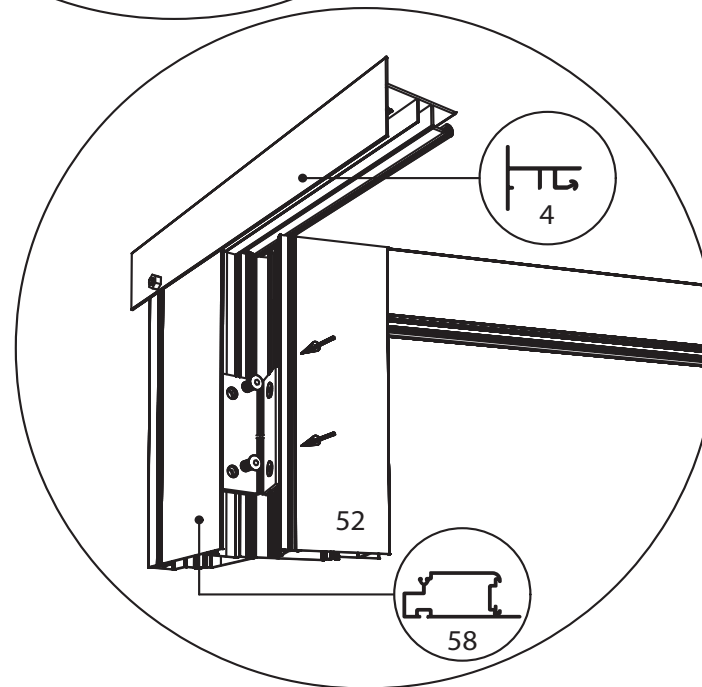

Maxi on wall 2,36 + 3,09

Maxi On wall 2,36 m

Maxi On wall 3,09 m

GOTHIC 2,36 m		GOTHIC 3,09 m	
W	L	W	L
2391	2391	3128	2391
	3128		3128
	3865		3865
	4602		4602
	5339		5339
	6076		6076

10

TYPE	2,36	3,09
A	1250 x 730	1650 x 730
B	1250 x 730	1250 x 730
C	1650 x 360	1650 x 360
D	15 x 1115 x 550	15 x 1485 x 705
E	425 x 730	825 x 730
F	825 x 730	825 x 730
G	1180 x 620	1180 x 620
H	1250 x 660	1250 x 660
I	1650 x 660	1650 x 660