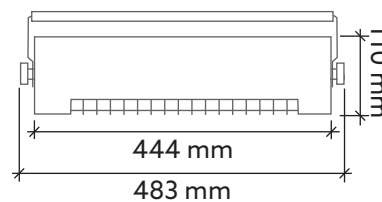

Eco+ PRO

Infravarme

Effektiv varmelampe med ekstra høj varmeeffekt. Opvarmer et areal på op til 17 m² med behagelige varmestråler.

Specifikationer

- Effekt: 2000 watt
- Dækningsareal: Op til 17 m²
- Installation: Væg, loft, under markiser
- Hældningsvinkel: +/- 30°
- Mål varmelegeme: 152 x 483 x 144 mm (H x B x D)
- Vægt: 2,8 kg
- Materiale: Aluminium og rustfrit stål
- Belægning: Pulverlakeret med korrosionsprimer, standard: EN-ISO 6270-0
- Farve: Sort
- Garanti: 5 år / 1 år på varmeelement

Tekniske egenskaber

- Teknologi: Solamagic høj-teknologisk HP No-glare® teknologi
- Varmeelement: Solamagic Solastar IV HP No-glare® varmeelement
- Reflektor: Solamagics patenterede W-reflektor
- Restlys: 55-60 lux/kW/m²
- Tilslutning: 230 v / 50 hz
- Tilslutningskabel: 1800 mm med jordet stik (Schuko-stik)
- Min. sikring: 13, gerne 16 amp
- Ampereforbrug: 8,7 amp v/230 v
- Sikkerhedsklassificering: SK I
- IP-klassificering: IP X4/X5
- Kvalitetsgodkendelse: Kvalitetskontrolleret og -godkendt af TÜV