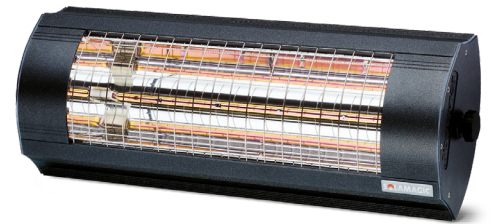

Eco+ PRO

Infravarme

Effektiv varmelampe med ekstra høj varmeeffekt. Opvarmer et areal på op til 17 m² med behagelige varmestråler.

Specifikationer

- Effekt: 2000 watt
- Dækningsareal: Op til 17 m²
- Installation: Væg, loft, under markiser
- Hældningsvinkel: +/- 30°
- Mål varmelegeme: 152 x 483 x 144 mm (H x B x D)
- Vægt: 2,8 kg
- Materiale: Aluminium og rustfrit stål
- Belægning: Pulverlakeret med korrosionsprimer, standard: EN-ISO 6270-0
- Farve: Sort
- Garanti: 5 år / 1 år på varmeelement

Tekniske egenskaber

- Teknologi: Solamagic høj-teknologisk HP No-glare® teknologi
- Varmeelement: Solamagic Solastar IV HP No-glare® varmeelement
- Reflektor: Solamagics patenterede W-reflektor
- Restlys: 55-60 lux/kW/m²
- Tilslutning: 230 v / 50 hz
- Tilslutningskabel: 1800 mm med jordet stik (Schuko-stik)
- Min. sikring: 13, gerne 16 amp
- Ampereforbrug: 8,7 amp v/230 v
- Sikkerhedsklassificering: SK I
- IP-klassificering: IP X4/X5
- Kvalitetsgodkendelse: Kvalitetskontrolleret og -godkendt af TÜV