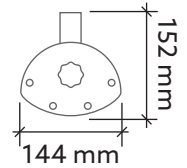

Eco+ PRO

Infravarme

Effektiv varmelampe med ekstra høj varmeeffekt. Opvarmer et areal på op til 17 m² med behagelige varmestråler.

Specifikationer

- Effekt: 2000 watt
- Dækningsareal: Op til 17 m²
- Installation: Væg, loft, under markiser
- Hældningsvinkel: +/- 30°
- Mål varmelegeme: 152 x 483 x 144 mm (H x B x D)
- Vægt: 2,8 kg
- Materiale: Aluminium og rustfrit stål
- Belægning: Pulverlakeret med korrosionsprimer, standard: EN-ISO 6270-0
- Farve: Sort
- Garanti: 5 år / 1 år på varmeelement

Tekniske egenskaber

- Teknologi: Solamagic høj-teknologisk HP No-glare® teknologi
- Varmeelement: Solamagic Solastar IV HP No-glare® varmeelement
- Reflektor: Solamagics patenterede W-reflektor
- Restlys: 55-60 lux/kW/m²
- Tilslutning: 230 v / 50 hz
- Tilslutningskabel: 1800 mm med jordet stik (Schuko-stik)
- Min. sikring: 13, gerne 16 amp
- Ampereforbrug: 8,7 amp v/230 v
- Sikkerhedsklassificering: SK I
- IP-klassificering: IP X4/X5
- Kvalitetsgodkendelse: Kvalitetskontrolleret og -godkendt af TÜV