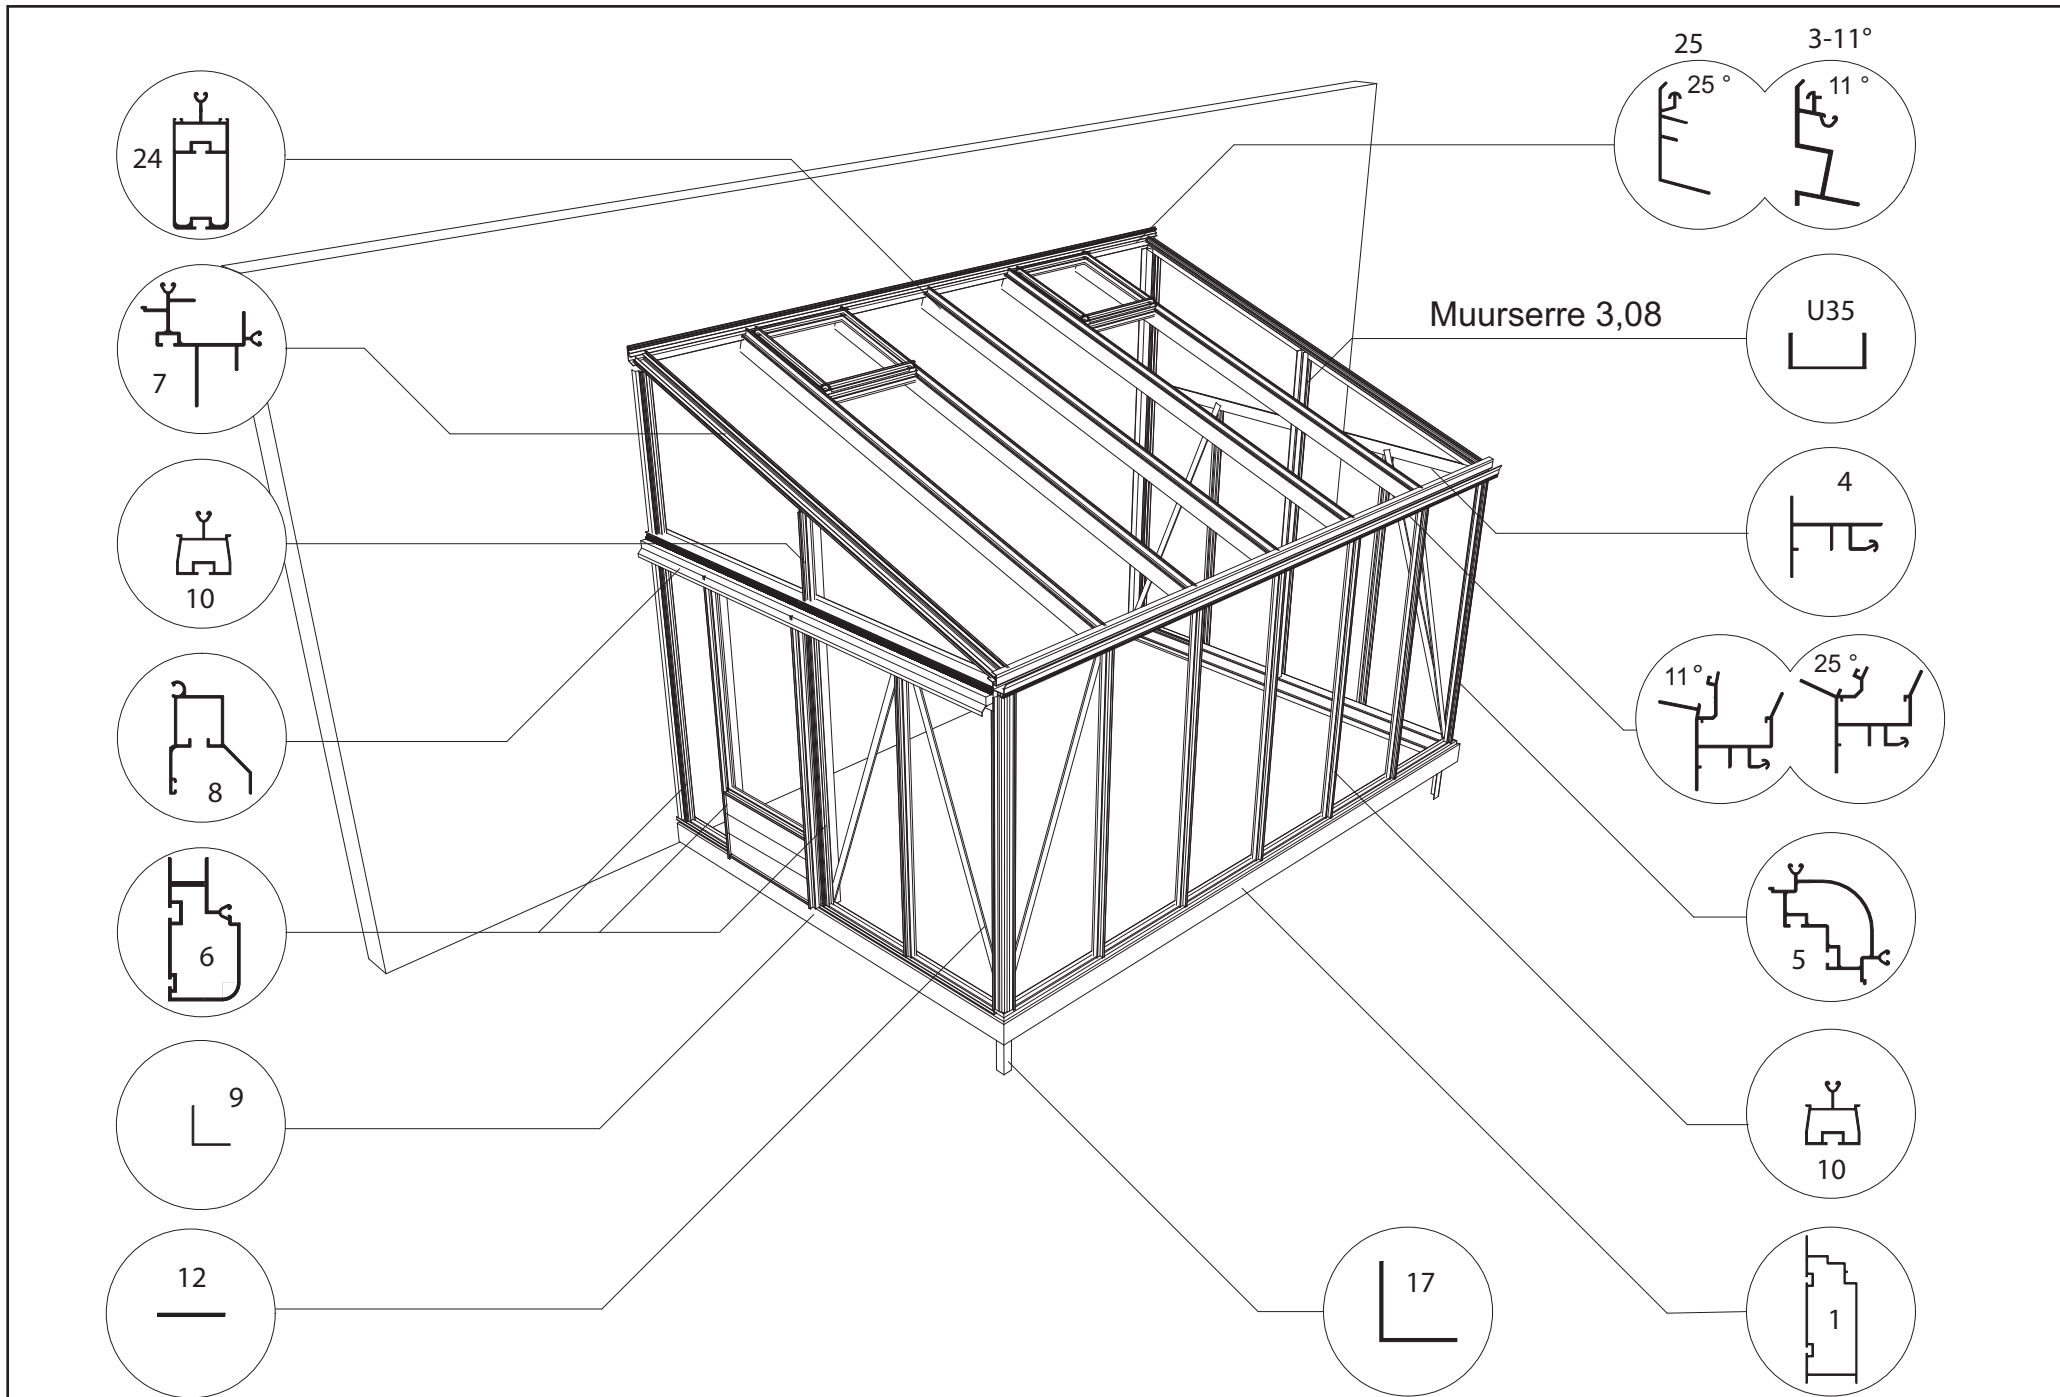

Euro-Muurserre 2,33 & 3,08

euro-serre

- Attention! Check inside the foundation for more profiles .
- Achtung! Prüfen sie das fundament für weitere profile .
- Opgelet! Kijk in de fundering voor andere profielen .
- Attention! Regarde à l'intérieur du fondation pour plussiers profils .
- Observera att en del profiler ligger i sockelprofilen !!

W	L
2331	2351
3068	3088
	3825
	4562
	5299
	6036
	6773
	7510
	8247
	8984

2,36

3,08

2,33 m

1633 = A
1833 = B

TYPE	2,33 11°		2,33 25°	
	1633	1833	1633	1833
A	1650 x 730	1850 x 730	1650 x 730	1850 x 730
B	1250 x 730	1450 x 730	1250 x 730	1450 x 730
C	1650 x 573	1850 x 573	1650 x 573	1850 x 573
D1	470 x 1095x 253	470 x 1095x 253	900 x 730 x 610 605 x 730 x 320	900 x 730 x 610 605 x 730 x 320
D2	250 x 1115 x 20	250 x 1115 x 20	315 x 745 x 15	315 x 745 x 15
E	1492 x 730	1492 x 730	1635 x 730	1635 x 730
F	825 x 730	825 x 730	825 x 730	825 x 730
G	2332 x 730	2332 x 730	2470 x 730	2470 x 730

3,08 m

11° 25°

1633 = A
1833 = B

	3,08 11°		3,08 25°	
TYPE	1633	1833	1633	1833
A	1650 x 730	1850 x 730	1650 x 730	1850 x 730
B	1250 x 730	1450 x 730	1250 x 730	1450 x 730
C	1650 x 573	1850 x 573	1650 x 573	1850 x 573
D1	560 x 1465 x 298	560 x 1465 x 298	905 x 730 x 690 685 x 730 x 475	905 x 730 x 690 685 x 730 x 475
D2	295 x 1480 x 20	295 x 1480 x 20	465 x 730 x 245 245 x 745 x 15	465 x 730 x 245 245 x 745 x 15
E	2233 x 730	2233 x 730	2335 x 730	2335 x 730
F	825 x 730	825 x 730	825 x 730	825 x 730
G	3073 x 730	3073 x 730	3160 x 730	3160 x 730