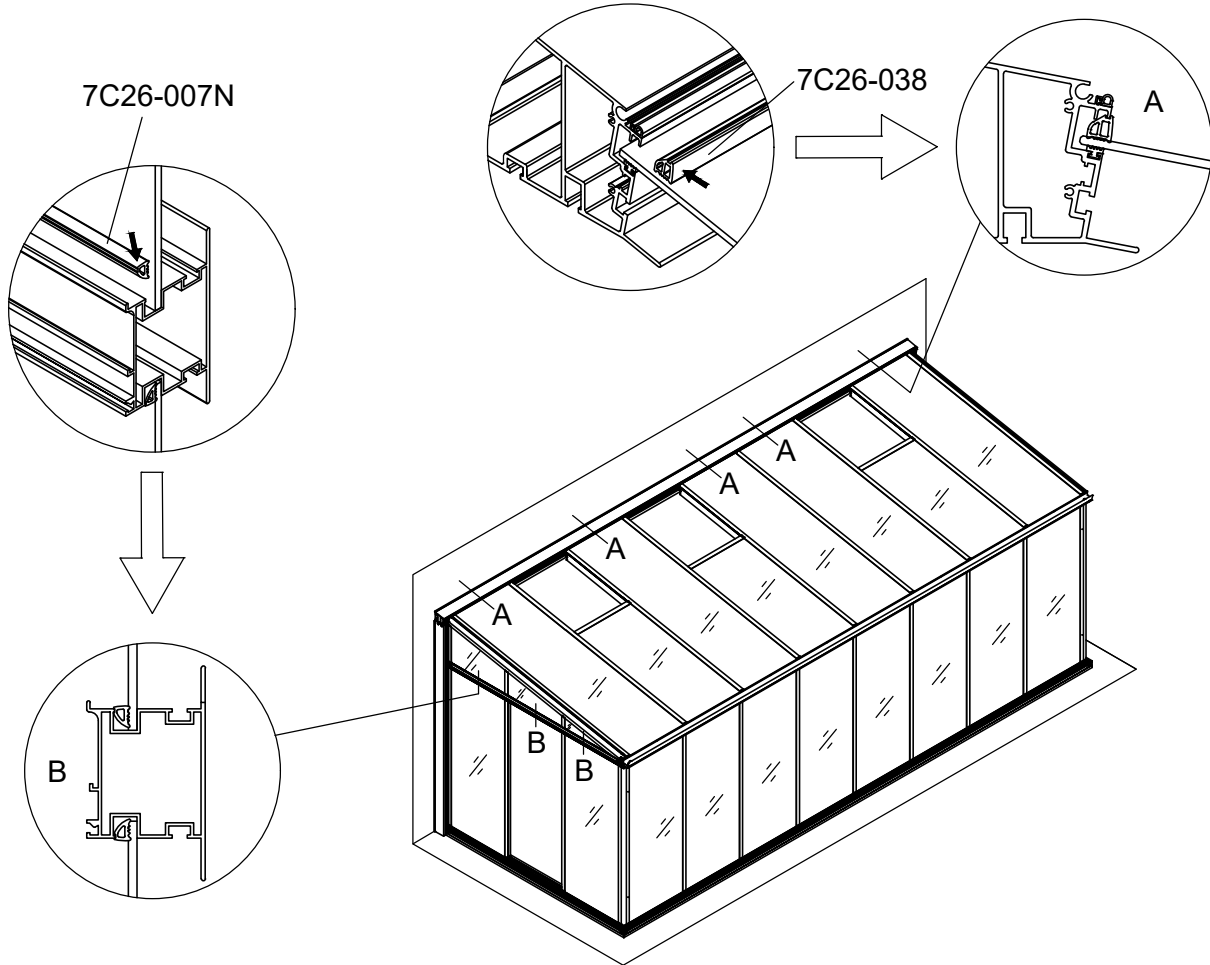

Part	NO.	QTY.						Length(MM)
		3081	3082	3083	3084	3085	3086	
	7C26-038	2.3M	3M	3M	3.8M	3.8M	4.5M	
	7C26-007N	5.7M	5.7M	5.7M	5.7M	5.7M	5.7M