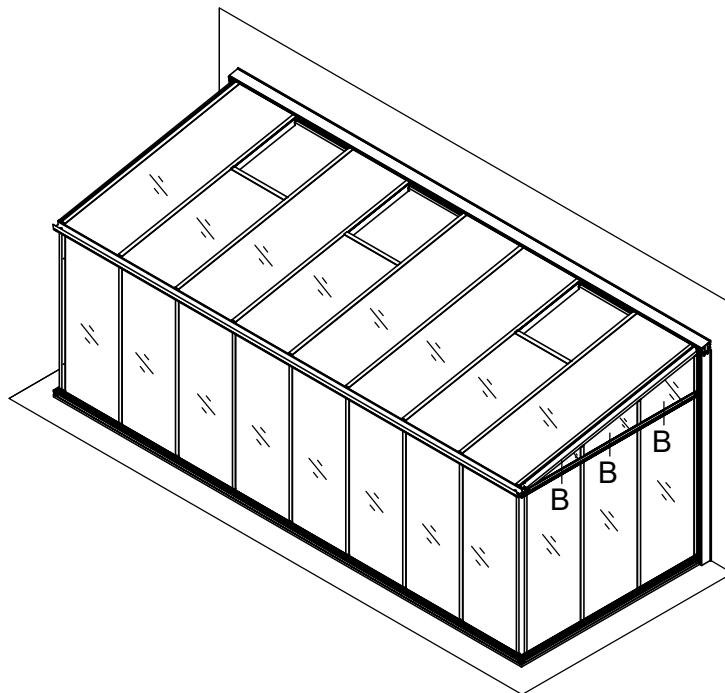

Part	NO.	QTY.						Length(MM)
		3081	3082	3083	3084	3085	3086	
	7C26-038	2.3M	3M	3M	3.8M	3.8M	4.5M	
	7C26-007N	5.7M	5.7M	5.7M	5.7M	5.7M	5.7M