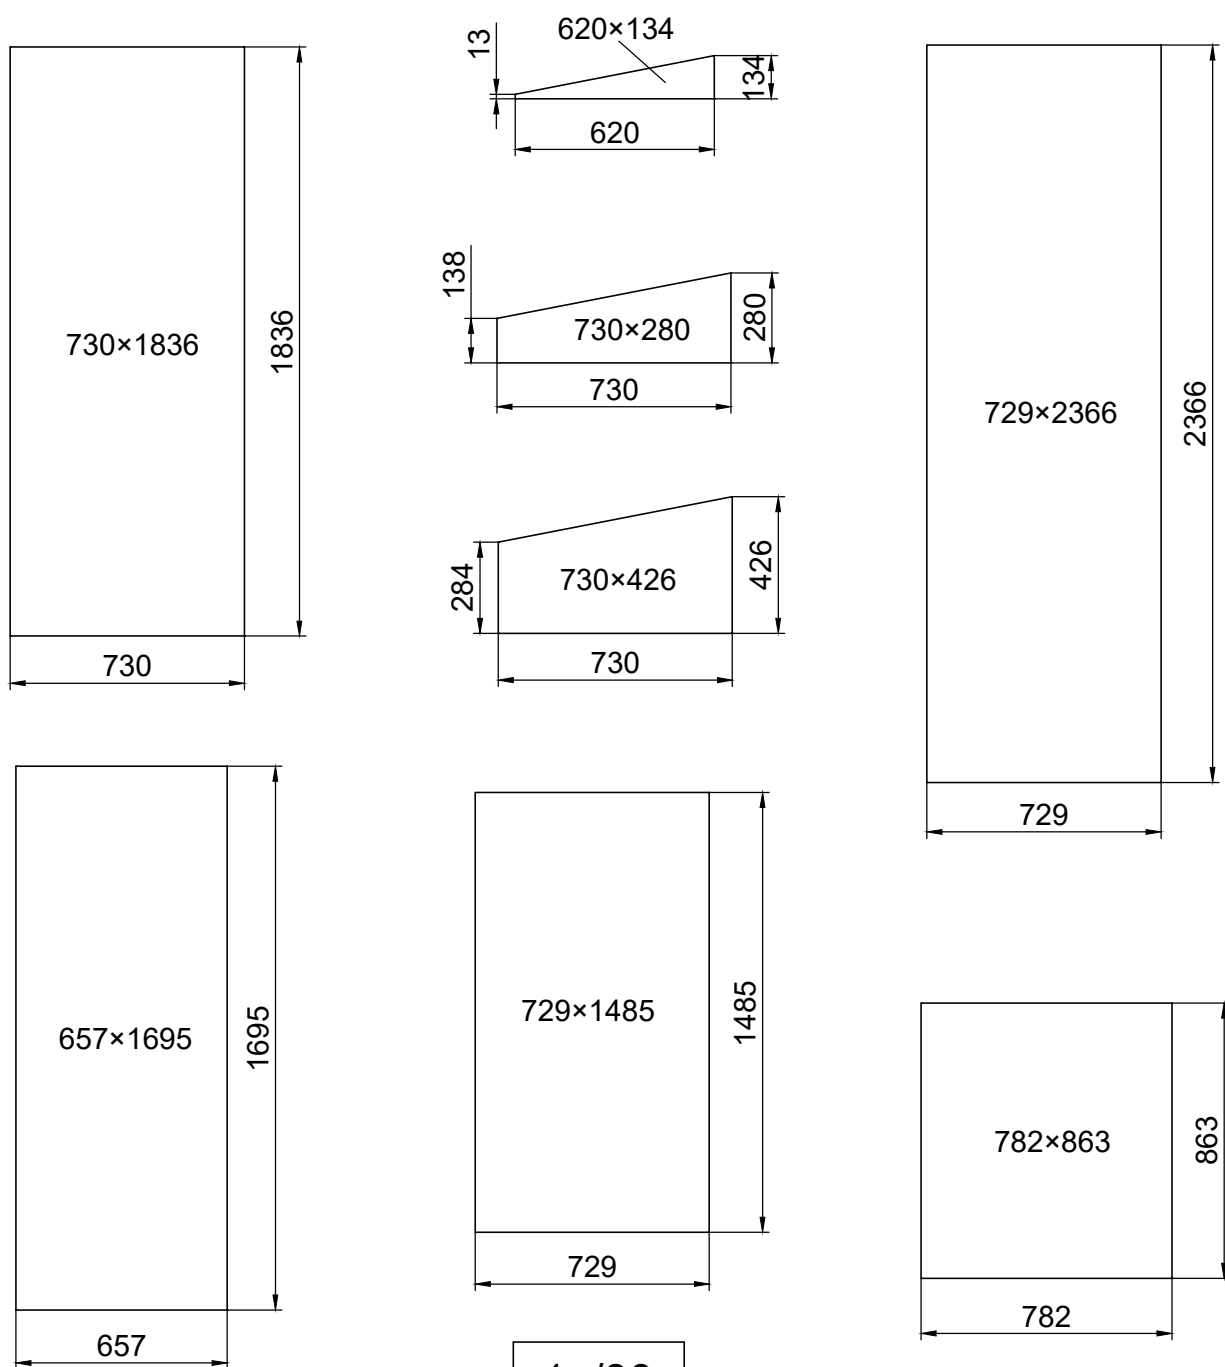

Green Room®

BY WILLAB GARDEN

					
3081	3082	3083	3084	3085	3086
246 × 245 × 252 cm	321 × 245 × 252 cm	396 × 245 × 252 cm	471 × 245 × 252 cm	546 × 245 × 252 cm	621 × 245 × 252 cm

Product size (L×W×H):

Storlek (L×B×H):

Part	NO.	QTY.				Length (MM)	Page	Part	NO.	QTY.				Length (MM)	Page				
		3081	3082	3083	3084					3085	3086	3081	3082			3083	3084	3085	3086
	40X-Y30	6	7	8	9	10	11	1810	P7		40L-Y07	1	1	2	2	3	3	713	P15
	30L-Y33R-11	1	1	2	2	3	3	2314	P9		40X-Y80E-A	1	1	2	2	3	3	801	P25
	30L-Y33L-11	1	1	2	2	3	3	2314	P9		40X-Y81E	2	2	4	4	6	6	882	P25
	40L-Y34	1	1	2	2	3	3	713	P9		40X-Y82E	1	1	2	2	3	3	801	P25
	40L-Y33A-11	0	1	0	1	0	1	2314	P9										
	40X-Y01	8	9	10	11	12	13	1809	P11										
	40L-Y06-11	4	5	6	7	8	9	3118	P15										

Part	NO.	QTY.						Length(MM)	Page
		3081	3082	3083	3084	3085	3086		
	730×1836	8	9	10	11	12	13	1836	P10
	620×134	2	2	2	2	2	2	620	P13~14
	730×280	2	2	2	2	2	2	730	P13~14
	730×426	2	2	2	2	2	2	730	P13~14
	729×2366	2	3	3	4	4	5	2366	P15
	729×1485	1	1	2	2	3	3	1485	P15
	657×1695	1	1	1	1	1	1	1695	P19
	782×863	1	1	2	2	3	3	863	P25