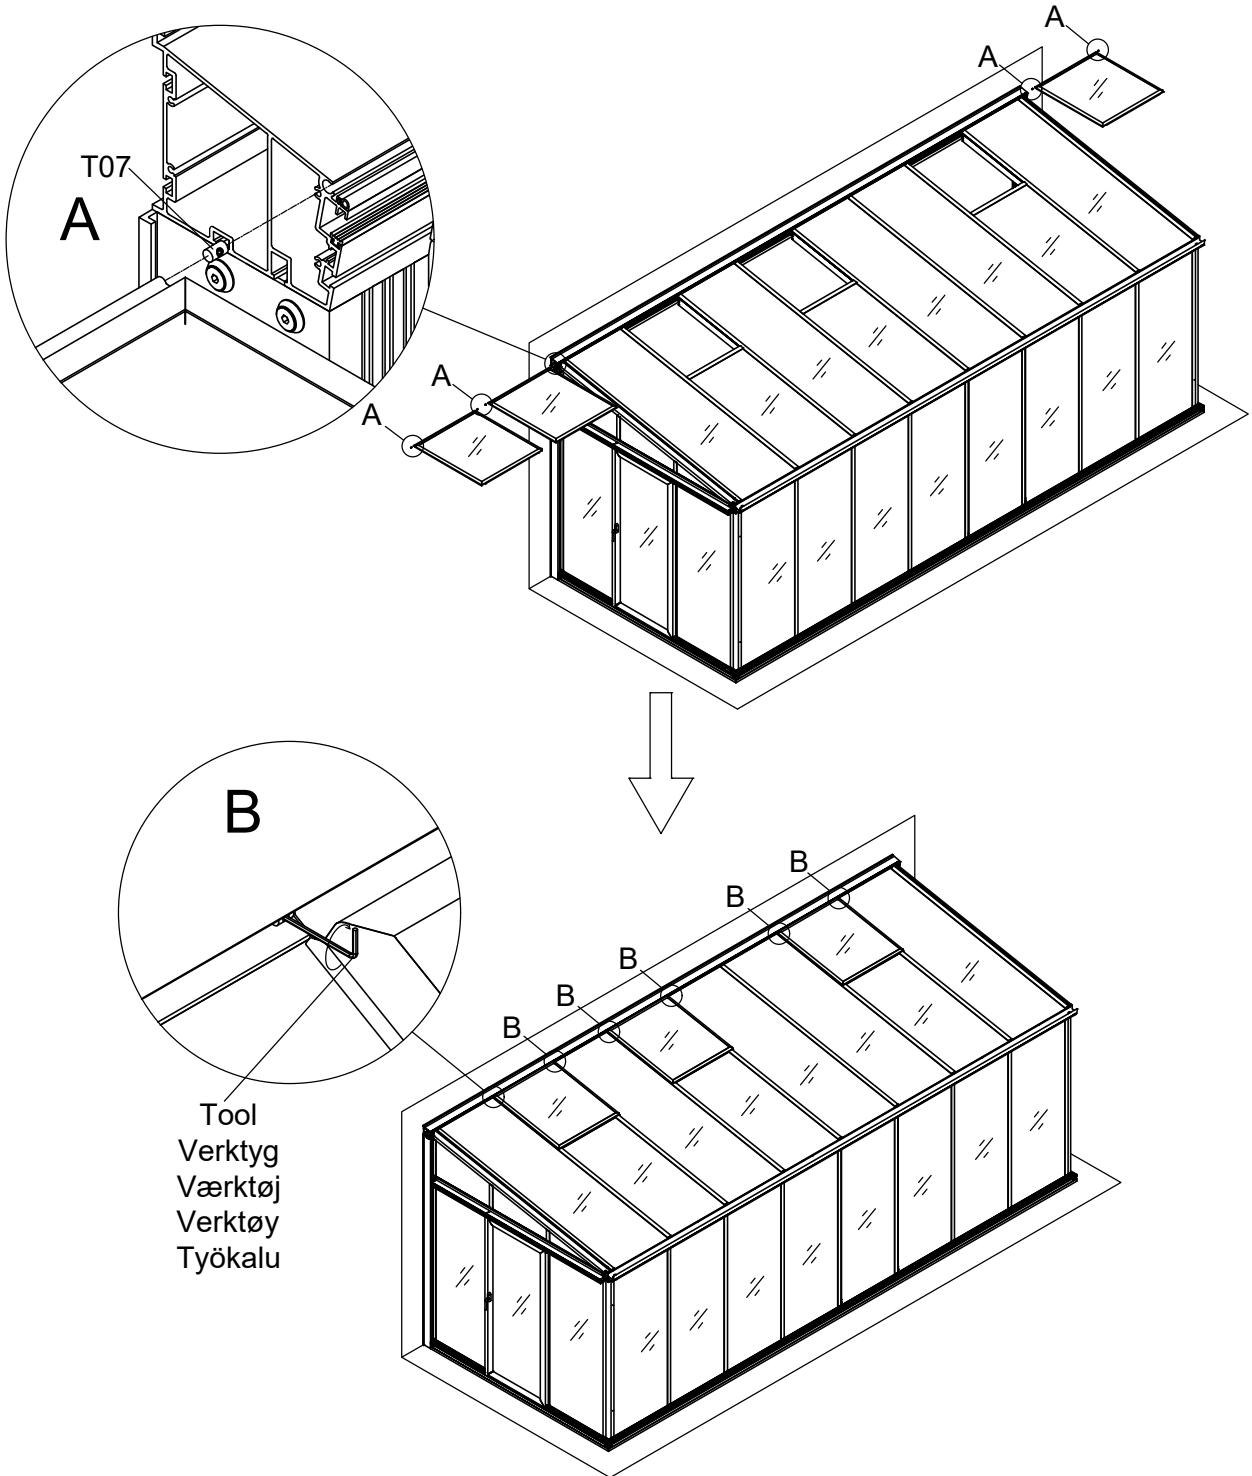

Part	NO.	QTY.						Length(MM)
		3081	3082	3083	3084	3085	3086	
	T07	2	2	4	4	6	6	PCS

3081	3082	3083	3084	3085	3086