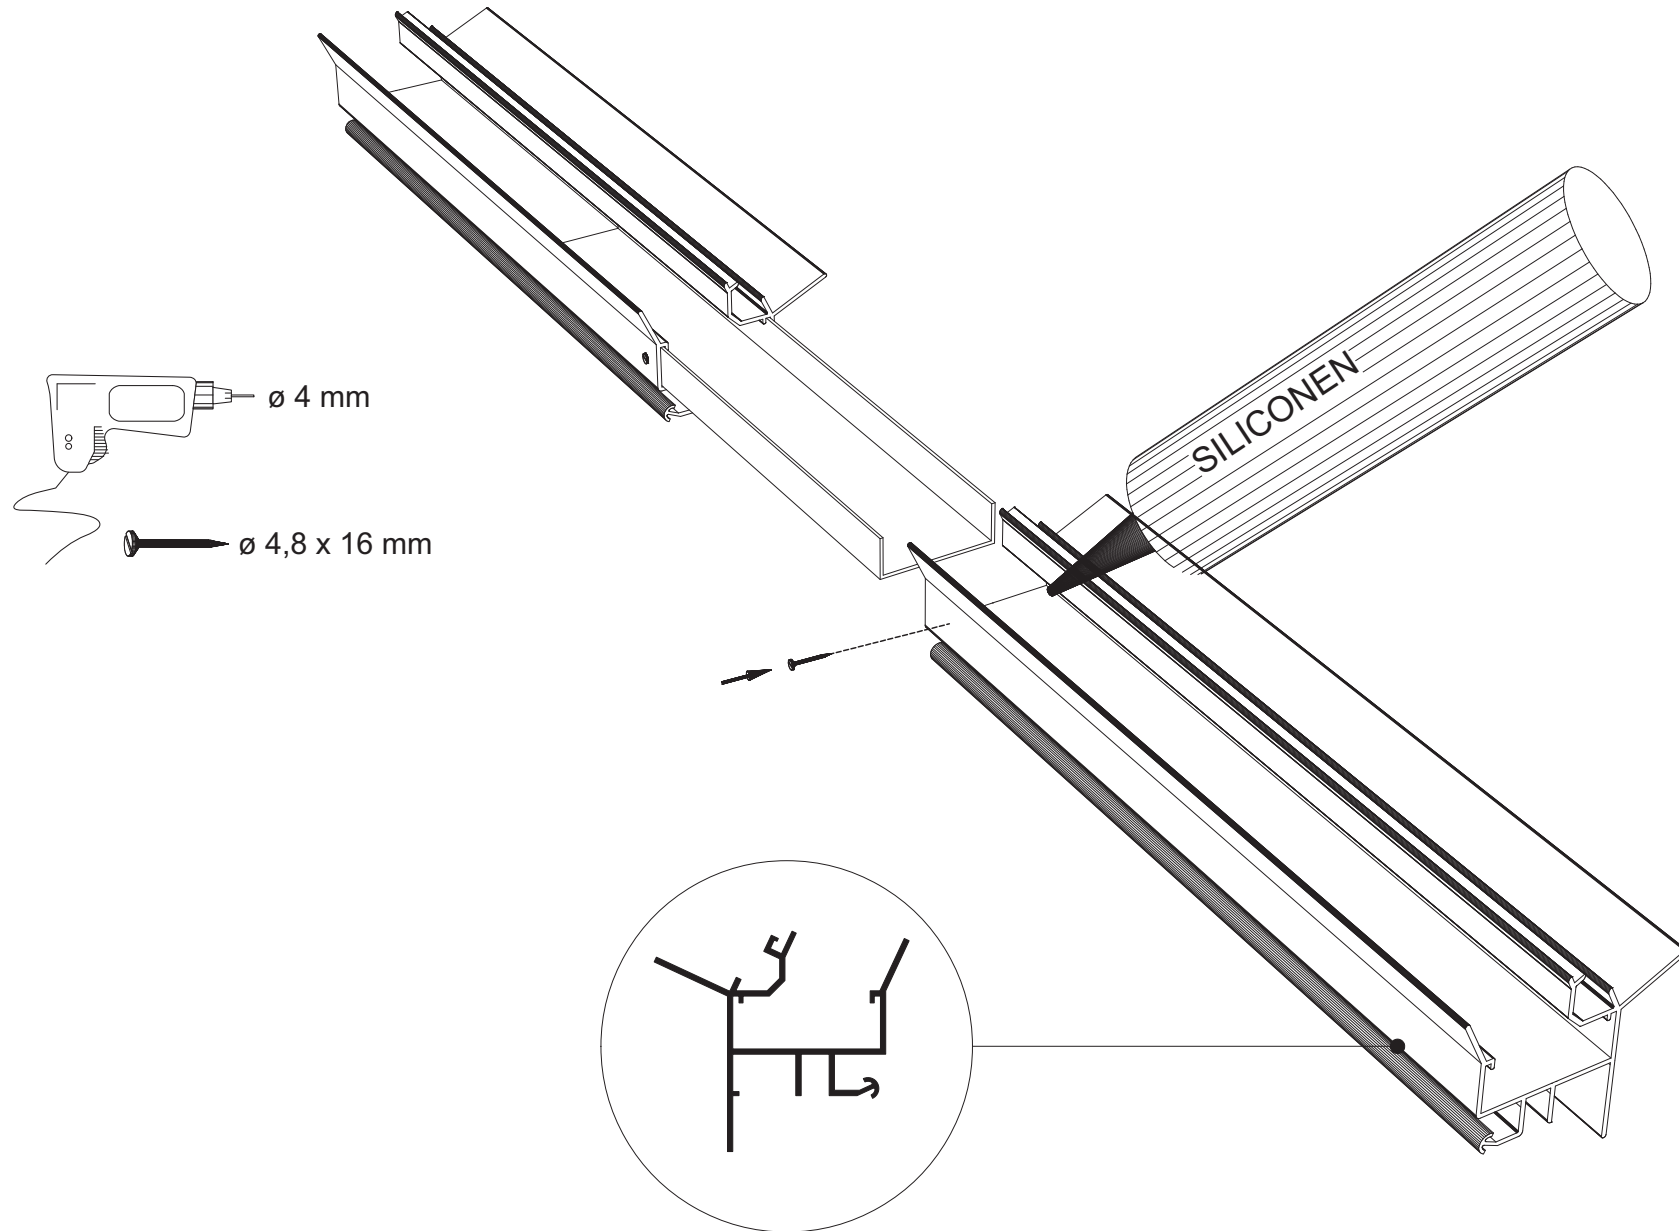

Maxi On wall 2,36 m

Maxi On wall 3,09 m

2,36 m		3,09 m	
W	L	W	L
2391	2391	3128	2391
	3128		3128
	3865		3865
	4602		4602
	5339		5339
	6076		6076

Maxi On Wall $\geq 6,04 + 6,77 + 7,53 + 8,30$

Euro-Gothic $\geq 6,04 + 6,77 + 7,53 + 8,30$

TYPE	2,36	3,09
A	1250 x 730	1650 x 730
B	1250 x 730	1250 x 730
C	1650 x 360	1650 x 360
D	15 x 1115 x 550	15 x 1485 x 705
E	425 x 730	825 x 730
F	825 x 730	825 x 730
G	1180 x 620	1180 x 620
H	1250 x 660	1250 x 660
I	1650 x 660	1650 x 660