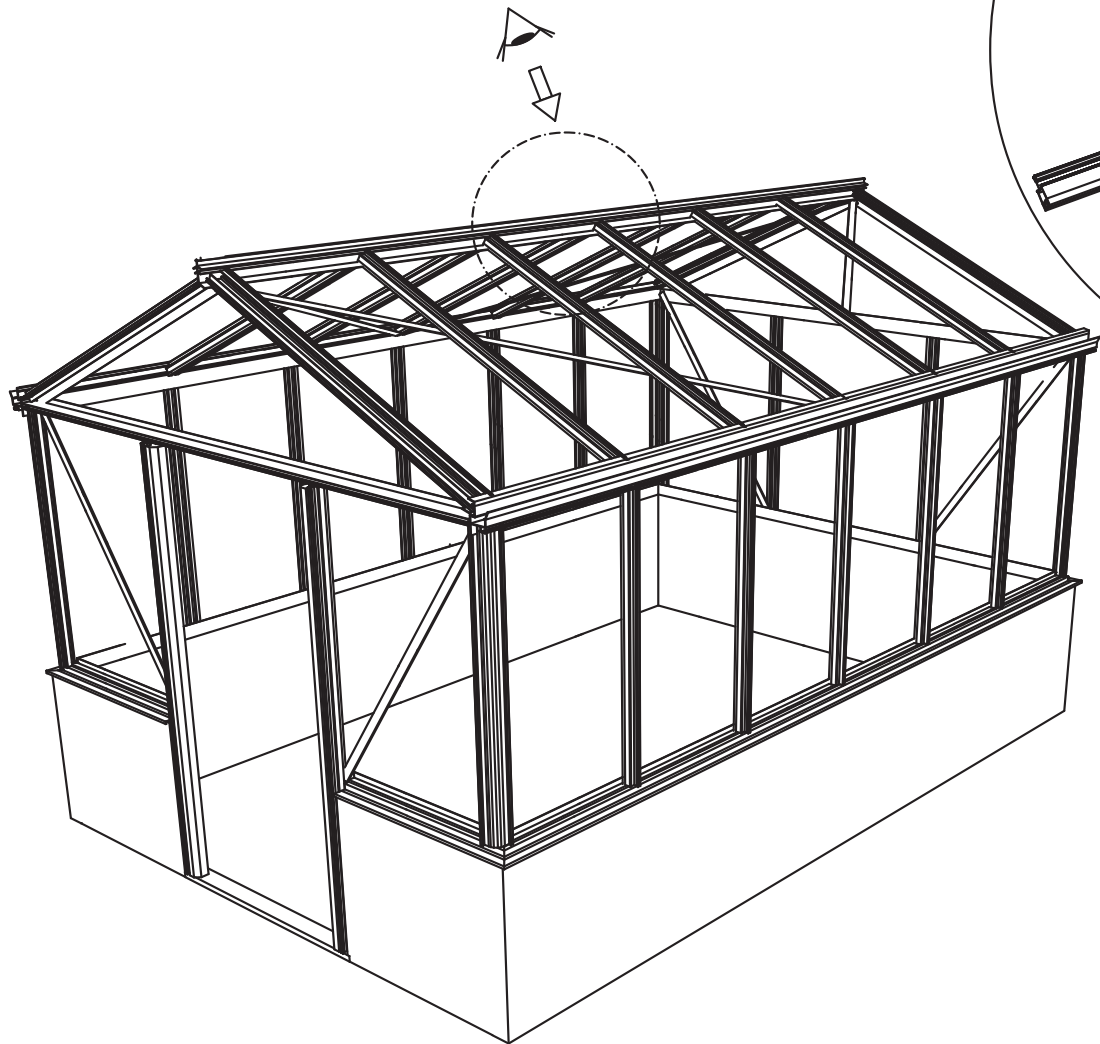

Maxi On Wall

euro-serre

Profile List

	ES NR	Profile NR		ES NR	Profile NR		ES NR	Profile NR		ES NR	Profile NR
	7	7151		U35	U35		21	29577		3	8642
	2	11788		12	7070		18	17542			
	8	7633		59	9249		19	17543			
	5	17548		10	17541		20	28513			
	6	9915		58	12960		27	B18			

Maxi On wall 2,36 m

Maxi On wall 3,09 m

2,36 m		3,09 m	
W	L	W	L
2391	2391	3128	2391
	3128		3128
	3865		3865
	4602		4602
	5339		5339
	6076		6076

Maxi On Wall $\geq 6,04 + 6,77 + 7,53 + 8,30$

Euro-Gothic $\geq 6,04 + 6,77 + 7,53 + 8,30$

TYPE	2,36	3,09
A	1250 x 730	1650 x 730
B	1250 x 730	1250 x 730
C	1650 x 360	1650 x 360
D	15 x 1115 x 550	15 x 1485 x 705
E	425 x 730	825 x 730
F	825 x 730	825 x 730
G	1180 x 620	1180 x 620
H	1250 x 660	1250 x 660
I	1650 x 660	1650 x 660