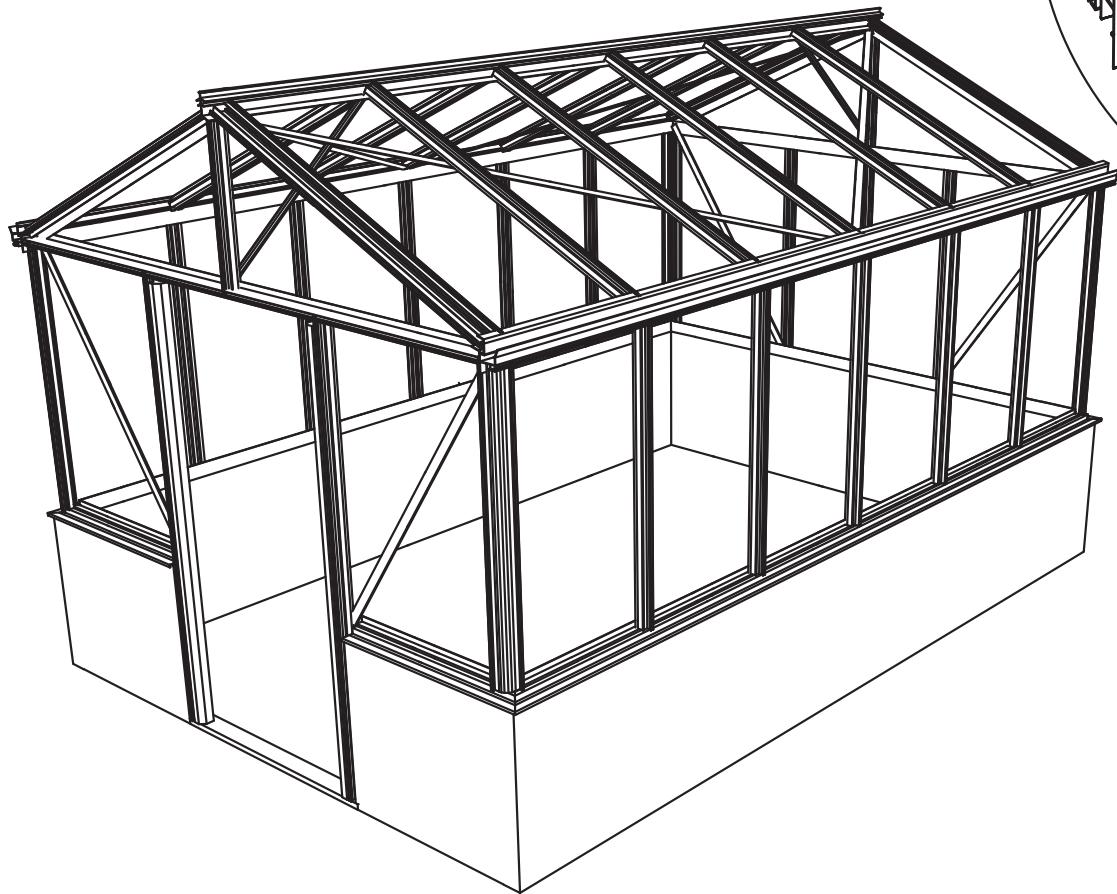

Maxi On Wall

euro-serre

Profile List

	ES NR	Profile NR		ES NR	Profile NR		ES NR	Profile NR		ES NR	Profile NR
	7	7151		U35	U35		21	29577		3	8642
	2	11788		12	7070		18	17542			
	8	7633		59	9249		19	17543			
	5	17548		10	17541		20	28513			
	6	9915		58	12960		27	B18			

Maxi On wall 2,36 m

Maxi On wall 3,09 m

2,36 m		3,09 m	
W	L	W	L
2391	2391	3128	2391
	3128		3128
	3865		3865
	4602		4602
	5339		5339
	6076		6076

Maxi On Wall $\geq 6,04 + 6,77 + 7,53 + 8,30$

Euro-Gothic $\geq 6,04 + 6,77 + 7,53 + 8,30$

TYPE	2,36	3,09
A	1250 x 730	1650 x 730
B	1250 x 730	1250 x 730
C	1650 x 360	1650 x 360
D	15 x 1115 x 550	15 x 1485 x 705
E	425 x 730	825 x 730
F	825 x 730	825 x 730
G	1180 x 620	1180 x 620
H	1250 x 660	1250 x 660
I	1650 x 660	1650 x 660