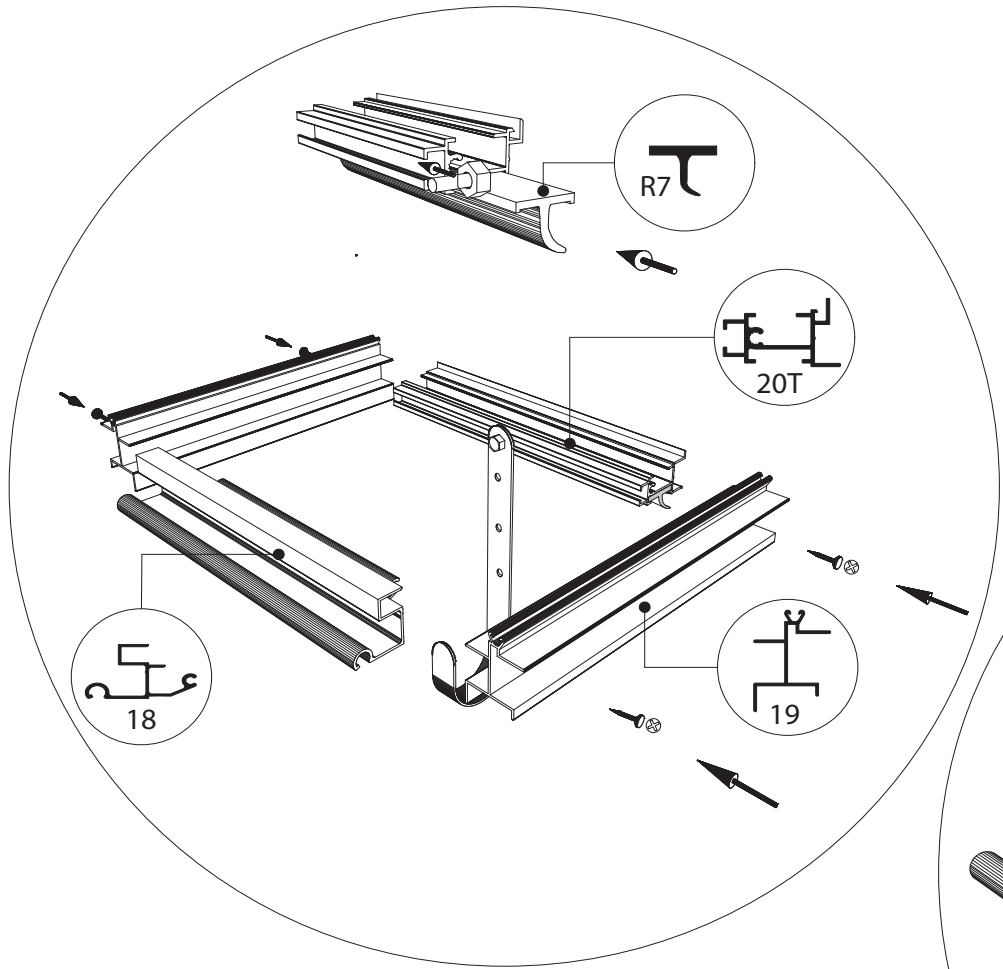

Maxi On Wall

euro-serre

Profile List

	ES NR	Profile NR		ES NR	Profile NR		ES NR	Profile NR		ES NR	Profile NR
	7	7151		U35	U35		21	29577		3	8642
	2	11788		12	7070		18	17542			
	8	7633		59	9249		19	17543			
	5	17548		10	17541		20	28513			
	6	9915		58	12960		27	B18			

Maxi On wall 2,36 m

Maxi On wall 3,09 m

2,36 m		3,09 m	
W	L	W	L
2391	2391	3128	2391
	3128		3128
	3865		3865
	4602		4602
	5339		5339
	6076		6076

Maxi On Wall $\geq 6,04 + 6,77 + 7,53 + 8,30$

Euro-Gothic $\geq 6,04 + 6,77 + 7,53 + 8,30$

TYPE	2,36	3,09
A	1250 x 730	1650 x 730
B	1250 x 730	1250 x 730
C	1650 x 360	1650 x 360
D	15 x 1115 x 550	15 x 1485 x 705
E	425 x 730	825 x 730
F	825 x 730	825 x 730
G	1180 x 620	1180 x 620
H	1250 x 660	1250 x 660
I	1650 x 660	1650 x 660