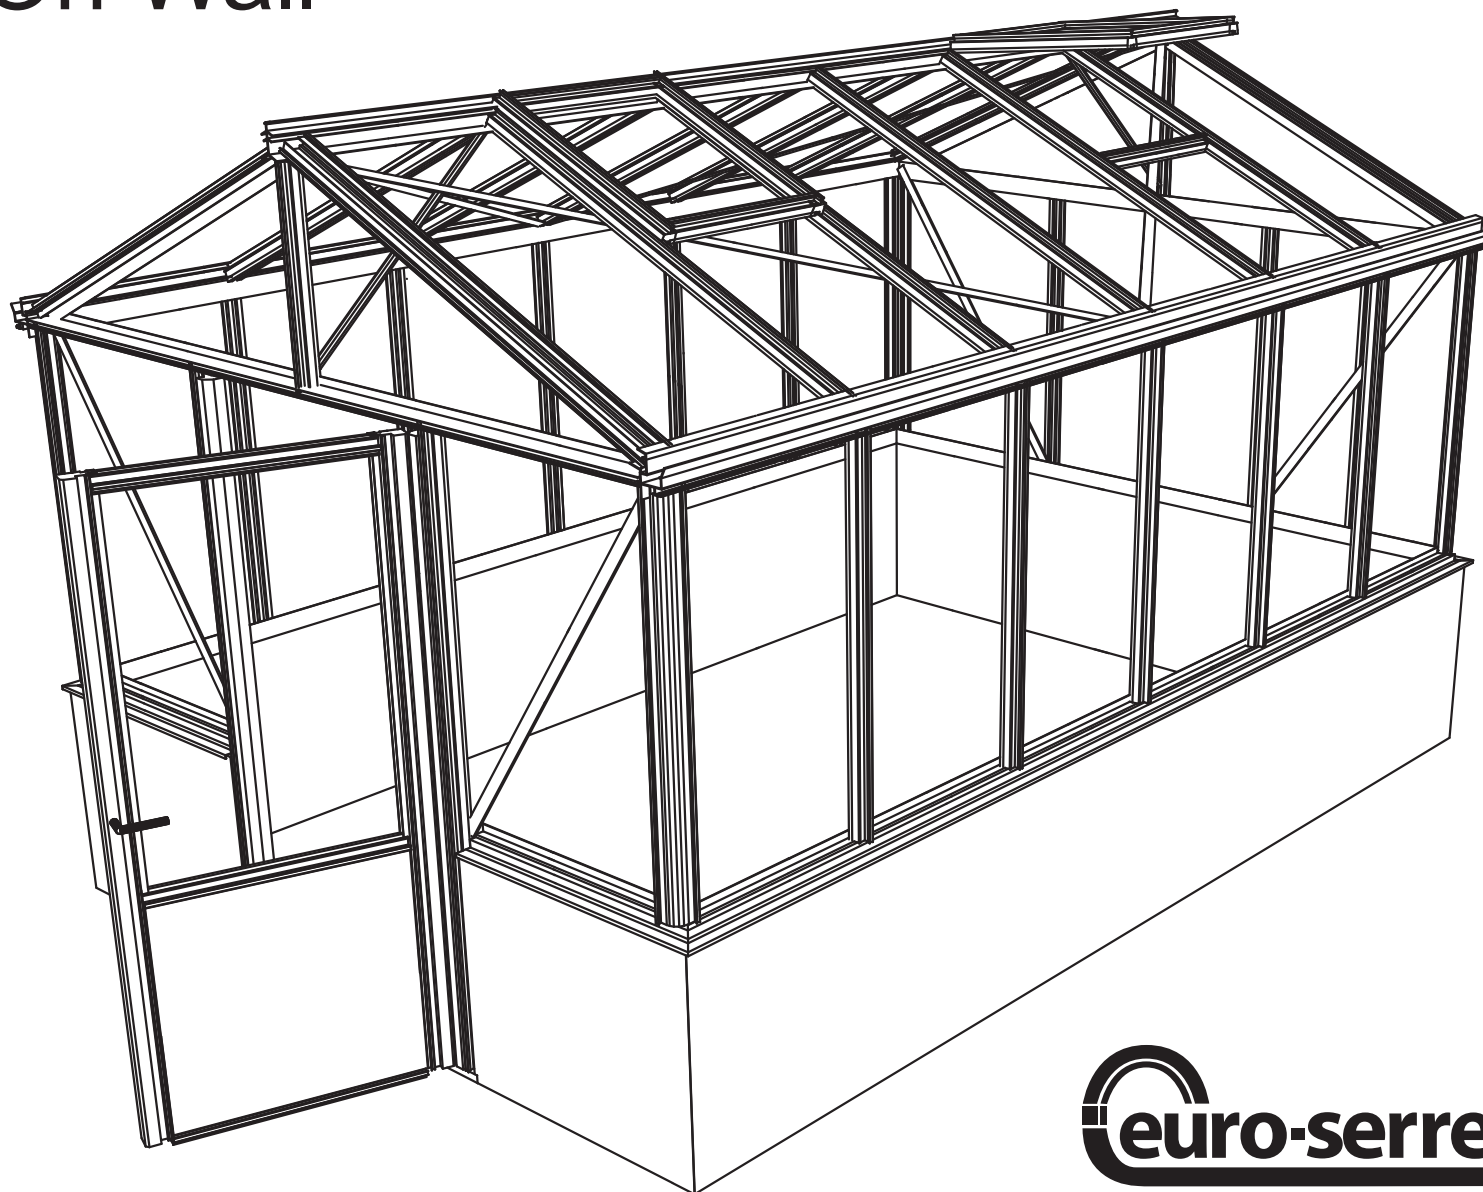

Maxi On Wall

euro-serre

Profile List

	ES NR	Profile NR		ES NR	Profile NR		ES NR	Profile NR		ES NR	Profile NR
	7	7151		U35	U35		21	29577		3	8642
	2	11788		12	7070		18	17542			
	8	7633		59	9249		19	17543			
	5	17548		10	17541		20	28513			
	6	9915		58	12960		27	B18			

Maxi On wall 2,36 m

Maxi On wall 3,09 m

2,36 m		3,09 m	
W	L	W	L
2391	2391	3128	2391
	3128		3128
	3865		3865
	4602		4602
	5339		5339
	6076		6076

Maxi On Wall $\geq 6,04 + 6,77 + 7,53 + 8,30$

Euro-Gothic $\geq 6,04 + 6,77 + 7,53 + 8,30$

TYPE	2,36	3,09
A	1250 x 730	1650 x 730
B	1250 x 730	1250 x 730
C	1650 x 360	1650 x 360
D	15 x 1115 x 550	15 x 1485 x 705
E	425 x 730	825 x 730
F	825 x 730	825 x 730
G	1180 x 620	1180 x 620
H	1250 x 660	1250 x 660
I	1650 x 660	1650 x 660