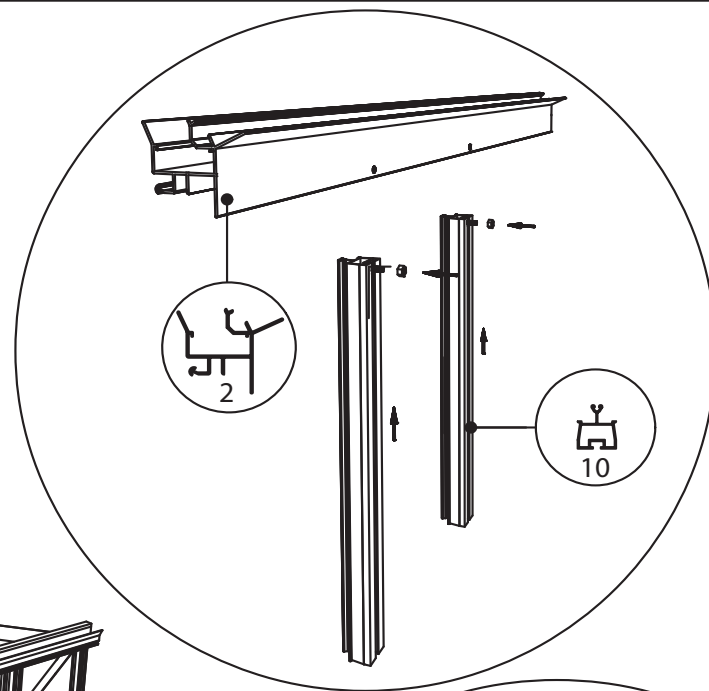

Maxi On Wall

euro-serre

Profile List

	ES NR	Profile NR		ES NR	Profile NR		ES NR	Profile NR		ES NR	Profile NR
	7	7151		U35	U35		21	29577		3	8642
	2	11788		12	7070		18	17542			
	8	7633		59	9249		19	17543			
	5	17548		10	17541		20	28513			
	6	9915		58	12960		27	B18			

Maxi On wall 2,36 m

Maxi On wall 3,09 m

2,36 m		3,09 m	
W	L	W	L
2391	2391	3128	2391
	3128		3128
	3865		3865
	4602		4602
	5339		5339
	6076		6076

Maxi On Wall $\geq 6,04 + 6,77 + 7,53 + 8,30$

Euro-Gothic $\geq 6,04 + 6,77 + 7,53 + 8,30$

TYPE	2,36	3,09
A	1250 x 730	1650 x 730
B	1250 x 730	1250 x 730
C	1650 x 360	1650 x 360
D	15 x 1115 x 550	15 x 1485 x 705
E	425 x 730	825 x 730
F	825 x 730	825 x 730
G	1180 x 620	1180 x 620
H	1250 x 660	1250 x 660
I	1650 x 660	1650 x 660