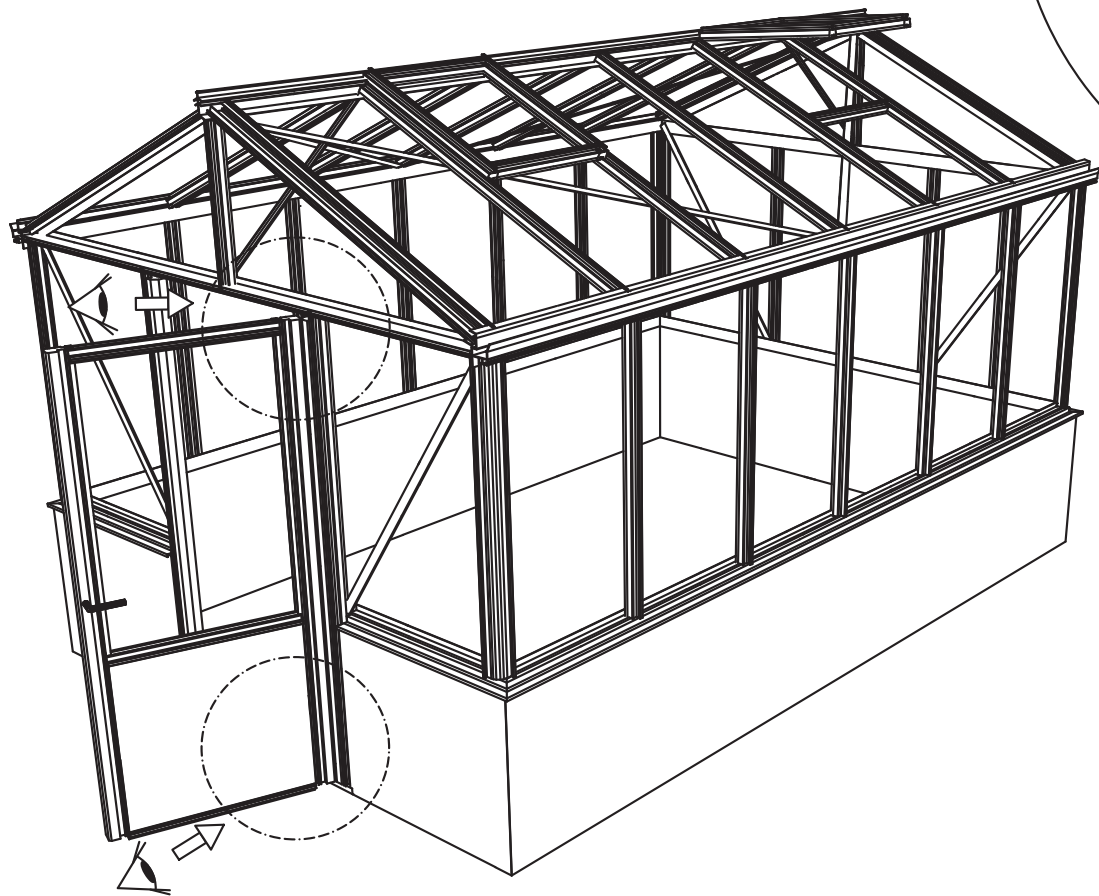

Maxi On wall 2,36 m

Maxi On wall 3,09 m

2,36 m		3,09 m	
W	L	W	L
2391	2391	3128	2391
	3128		3128
	3865		3865
	4602		4602
	5339		5339
	6076		6076

Maxi On Wall $\geq 6,04 + 6,77 + 7,53 + 8,30$

Euro-Gothic $\geq 6,04 + 6,77 + 7,53 + 8,30$

TYPE	2,36	3,09
A	1250 x 730	1650 x 730
B	1250 x 730	1250 x 730
C	1650 x 360	1650 x 360
D	15 x 1115 x 550	15 x 1485 x 705
E	425 x 730	825 x 730
F	825 x 730	825 x 730
G	1180 x 620	1180 x 620
H	1250 x 660	1250 x 660
I	1650 x 660	1650 x 660