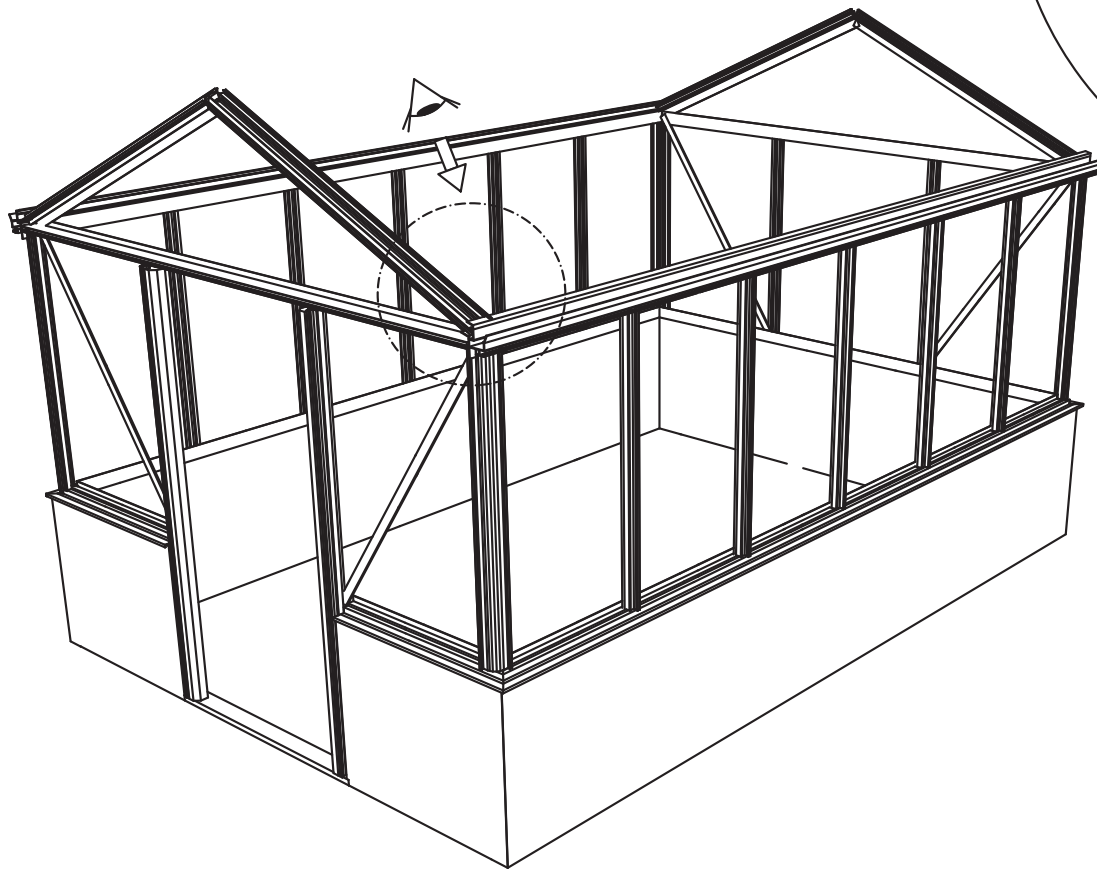

Maxi On Wall

euro-serre

Profile List

	ES NR	Profile NR		ES NR	Profile NR		ES NR	Profile NR		ES NR	Profile NR
	7	7151		U35	U35		21	29577		3	8642
	2	11788		12	7070		18	17542			
	8	7633		59	9249		19	17543			
	5	17548		10	17541		20	28513			
	6	9915		58	12960		27	B18			

Maxi On wall 2,36 m

Maxi On wall 3,09 m

2,36 m		3,09 m	
W	L	W	L
2391	2391	3128	2391
	3128		3128
	3865		3865
	4602		4602
	5339		5339
	6076		6076

Maxi On Wall $\geq 6,04 + 6,77 + 7,53 + 8,30$

Euro-Gothic $\geq 6,04 + 6,77 + 7,53 + 8,30$

TYPE	2,36	3,09
A	1250 x 730	1650 x 730
B	1250 x 730	1250 x 730
C	1650 x 360	1650 x 360
D	15 x 1115 x 550	15 x 1485 x 705
E	425 x 730	825 x 730
F	825 x 730	825 x 730
G	1180 x 620	1180 x 620
H	1250 x 660	1250 x 660
I	1650 x 660	1650 x 660