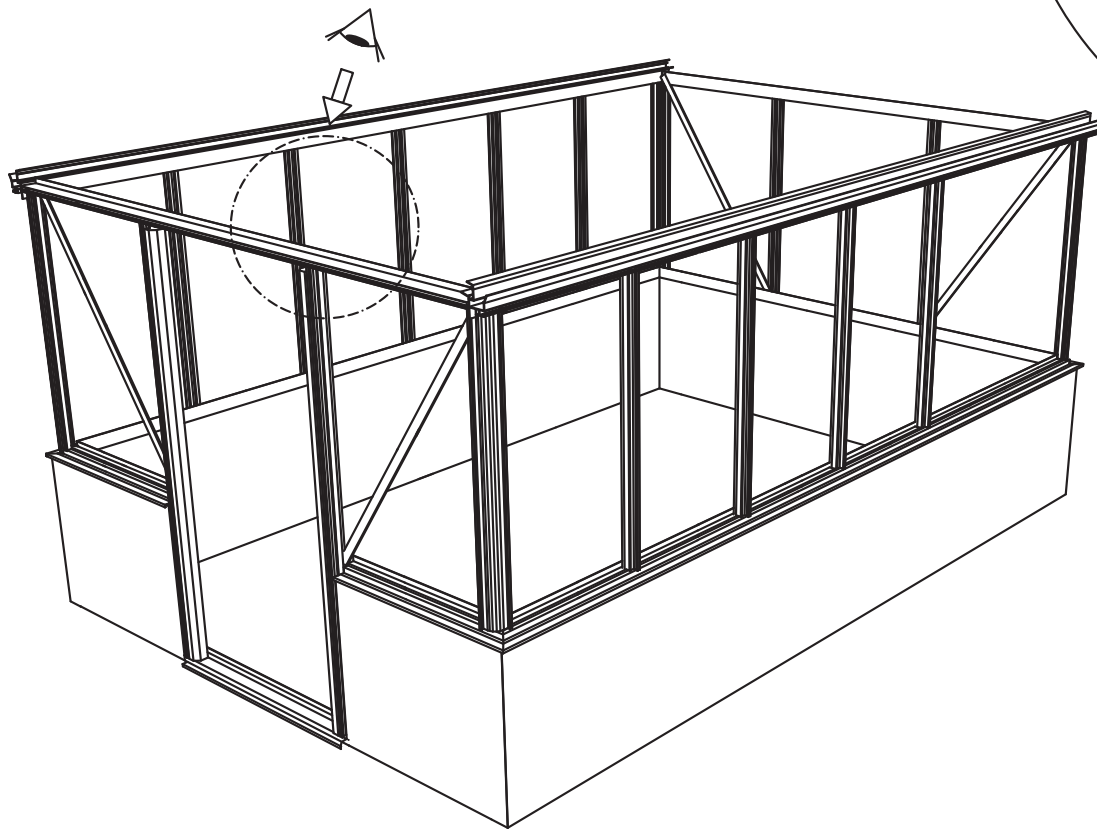

Maxi On Wall

euro-serre

Profile List

	ES NR	Profile NR		ES NR	Profile NR		ES NR	Profile NR		ES NR	Profile NR
	7	7151		U35	U35		21	29577		3	8642
	2	11788		12	7070		18	17542			
	8	7633		59	9249		19	17543			
	5	17548		10	17541		20	28513			
	6	9915		58	12960		27	B18			

Maxi On wall 2,36 m

Maxi On wall 3,09 m

2,36 m		3,09 m	
W	L	W	L
2391	2391	3128	2391
	3128		3128
	3865		3865
	4602		4602
	5339		5339
	6076		6076

Maxi On Wall $\geq 6,04 + 6,77 + 7,53 + 8,30$

Euro-Gothic $\geq 6,04 + 6,77 + 7,53 + 8,30$

TYPE	2,36	3,09
A	1250 x 730	1650 x 730
B	1250 x 730	1250 x 730
C	1650 x 360	1650 x 360
D	15 x 1115 x 550	15 x 1485 x 705
E	425 x 730	825 x 730
F	825 x 730	825 x 730
G	1180 x 620	1180 x 620
H	1250 x 660	1250 x 660
I	1650 x 660	1650 x 660