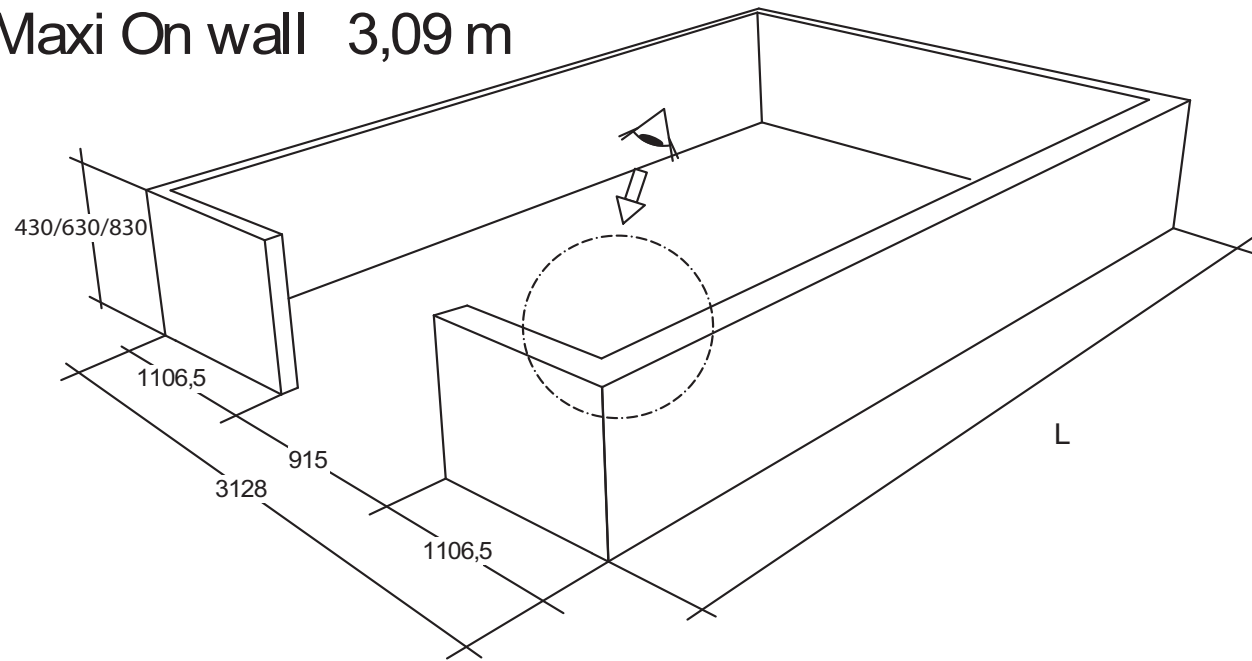

Maxi On Wall

euro-serre

Profile List

	ES NR	Profile NR		ES NR	Profile NR		ES NR	Profile NR		ES NR	Profile NR
	7	7151		U35	U35		21	29577		3	8642
	2	11788		12	7070		18	17542			
	8	7633		59	9249		19	17543			
	5	17548		10	17541		20	28513			
	6	9915		58	12960		27	B18			

Maxi On wall 2,36 m

Maxi On wall 3,09 m

2,36 m		3,09 m	
W	L	W	L
2391	2391	3128	2391
	3128		3128
	3865		3865
	4602		4602
	5339		5339
	6076		6076

Maxi On Wall $\geq 6,04 + 6,77 + 7,53 + 8,30$

Euro-Gothic $\geq 6,04 + 6,77 + 7,53 + 8,30$

TYPE	2,36	3,09
A	1250 x 730	1650 x 730
B	1250 x 730	1250 x 730
C	1650 x 360	1650 x 360
D	15 x 1115 x 550	15 x 1485 x 705
E	425 x 730	825 x 730
F	825 x 730	825 x 730
G	1180 x 620	1180 x 620
H	1250 x 660	1250 x 660
I	1650 x 660	1650 x 660