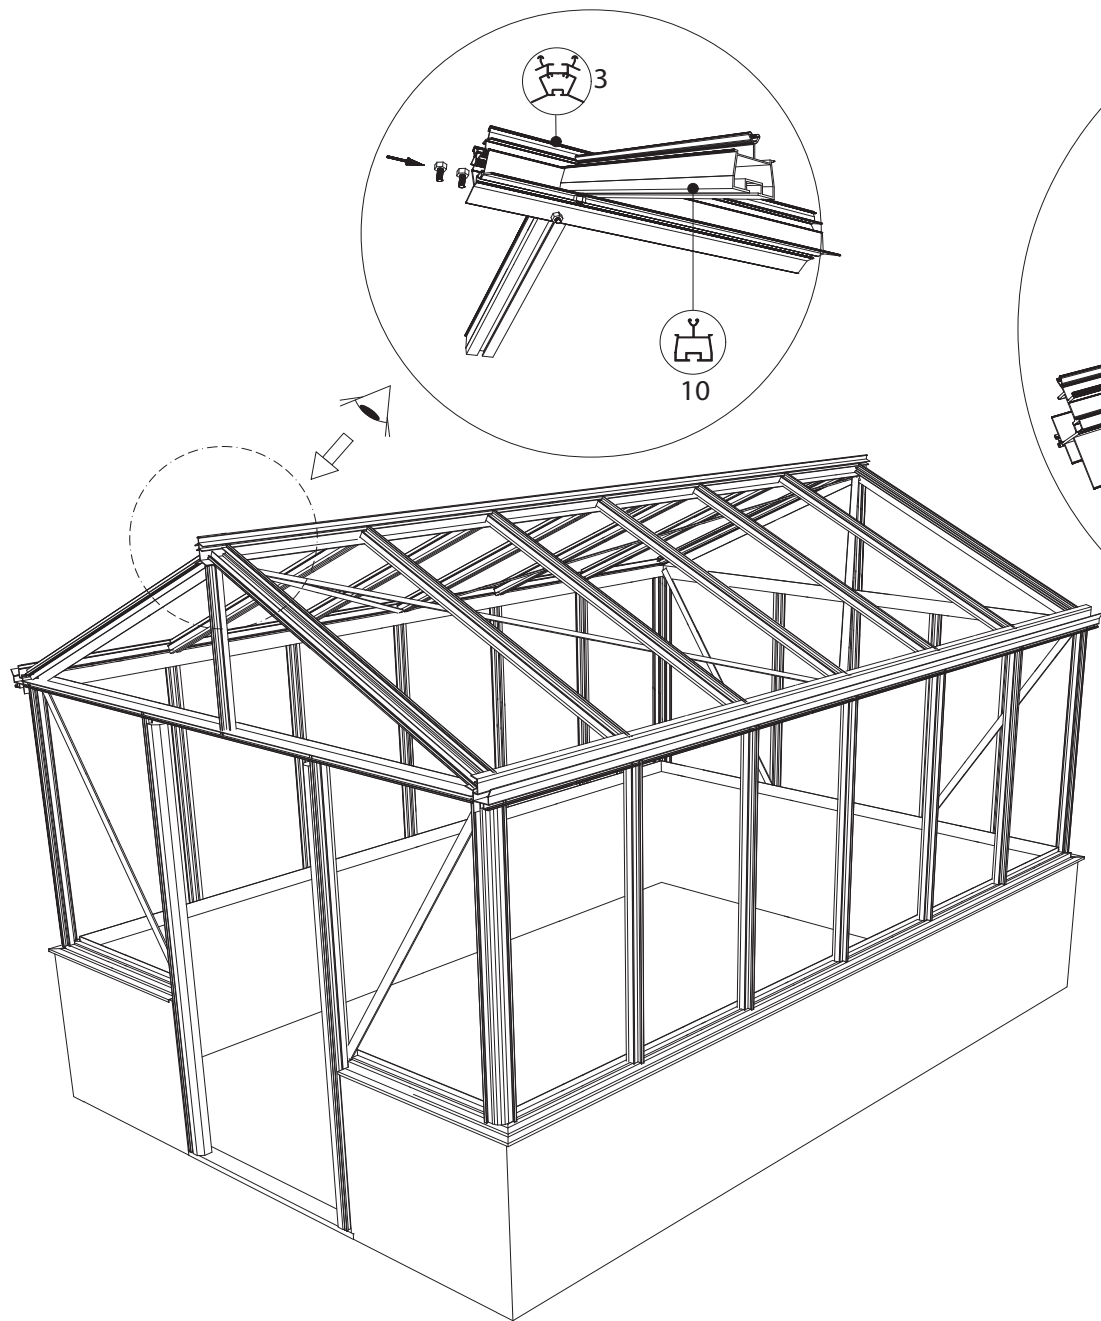

Maxi On Wall

euro-serre

Profile List

	ES NR	Profile NR		ES NR	Profile NR		ES NR	Profile NR		ES NR	Profile NR
	7	7151		U35	U35		21	29577		3	8642
	2	11788		12	7070		18	17542			
	8	7633		59	9249		19	17543			
	5	17548		10	17541		20	28513			
	6	9915		58	12960		27	B18			

Maxi On wall 2,36 m

Maxi On wall 3,09 m

2,36 m		3,09 m	
W	L	W	L
2391	2391	3128	2391
	3128		3128
	3865		3865
	4602		4602
	5339		5339
	6076		6076

Maxi On Wall $\geq 6,04 + 6,77 + 7,53 + 8,30$

Euro-Gothic $\geq 6,04 + 6,77 + 7,53 + 8,30$

TYPE	2,36	3,09
A	1250 x 730	1650 x 730
B	1250 x 730	1250 x 730
C	1650 x 360	1650 x 360
D	15 x 1115 x 550	15 x 1485 x 705
E	425 x 730	825 x 730
F	825 x 730	825 x 730
G	1180 x 620	1180 x 620
H	1250 x 660	1250 x 660
I	1650 x 660	1650 x 660