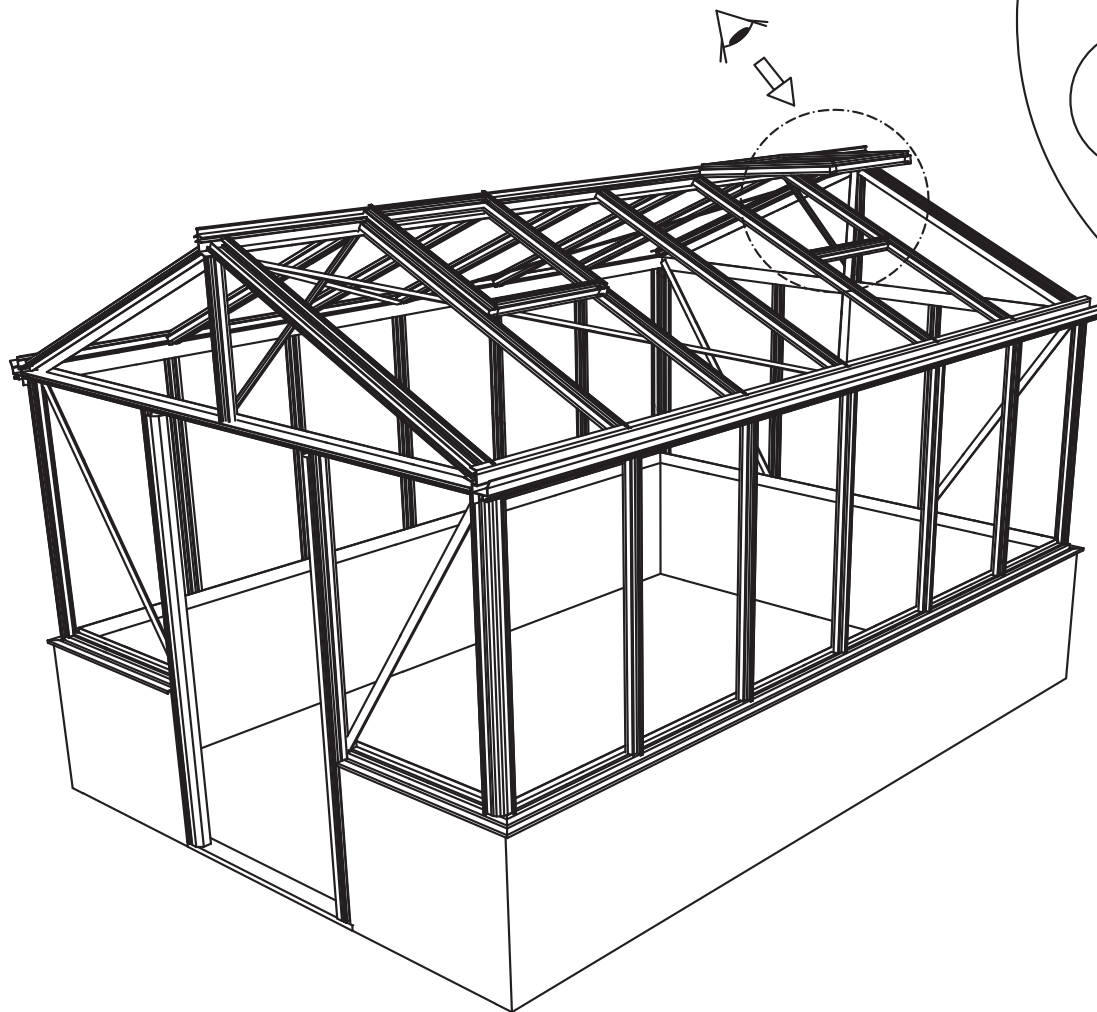

Maxi On Wall

euro-serre

Profile List

	ES NR	Profile NR		ES NR	Profile NR		ES NR	Profile NR		ES NR	Profile NR
	7	7151		U35	U35		21	29577		3	8642
	2	11788		12	7070		18	17542			
	8	7633		59	9249		19	17543			
	5	17548		10	17541		20	28513			
	6	9915		58	12960		27	B18			

Maxi On wall 2,36 m

Maxi On wall 3,09 m

2,36 m		3,09 m	
W	L	W	L
2391	2391	3128	2391
	3128		3128
	3865		3865
	4602		4602
	5339		5339
	6076		6076

Maxi On Wall $\geq 6,04 + 6,77 + 7,53 + 8,30$

Euro-Gothic $\geq 6,04 + 6,77 + 7,53 + 8,30$

TYPE	2,36	3,09
A	1250 x 730	1650 x 730
B	1250 x 730	1250 x 730
C	1650 x 360	1650 x 360
D	15 x 1115 x 550	15 x 1485 x 705
E	425 x 730	825 x 730
F	825 x 730	825 x 730
G	1180 x 620	1180 x 620
H	1250 x 660	1250 x 660
I	1650 x 660	1650 x 660