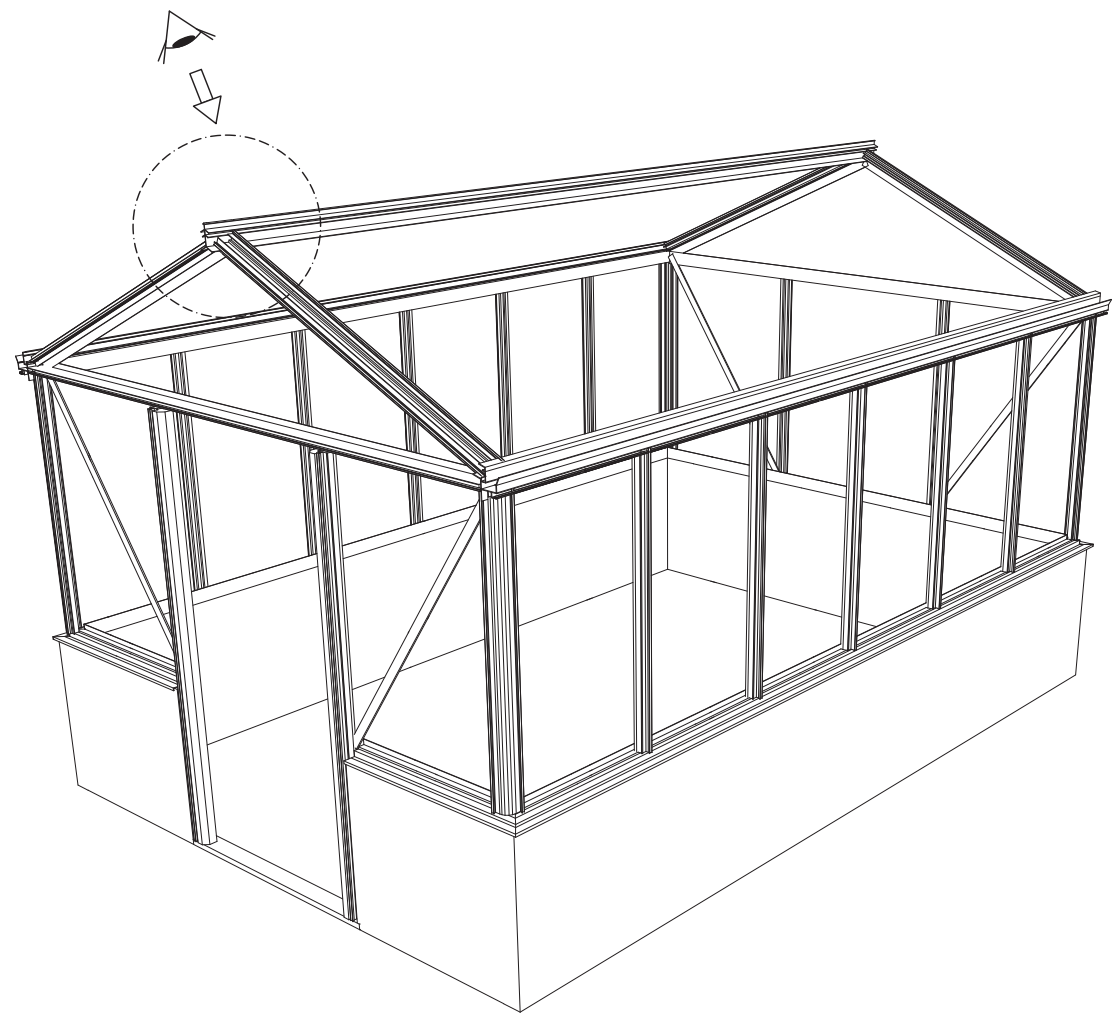

Maxi On Wall

euro-serre

Profile List

	ES NR	Profile NR		ES NR	Profile NR		ES NR	Profile NR		ES NR	Profile NR
	7	7151		U35	U35		21	29577		3	8642
	2	11788		12	7070		18	17542			
	8	7633		59	9249		19	17543			
	5	17548		10	17541		20	28513			
	6	9915		58	12960		27	B18			

Maxi On wall 2,36 m

Maxi On wall 3,09 m

2,36 m		3,09 m	
W	L	W	L
2391	2391	3128	2391
	3128		3128
	3865		3865
	4602		4602
	5339		5339
	6076		6076

Maxi On Wall $\geq 6,04 + 6,77 + 7,53 + 8,30$

Euro-Gothic $\geq 6,04 + 6,77 + 7,53 + 8,30$

TYPE	2,36	3,09
A	1250 x 730	1650 x 730
B	1250 x 730	1250 x 730
C	1650 x 360	1650 x 360
D	15 x 1115 x 550	15 x 1485 x 705
E	425 x 730	825 x 730
F	825 x 730	825 x 730
G	1180 x 620	1180 x 620
H	1250 x 660	1250 x 660
I	1650 x 660	1650 x 660