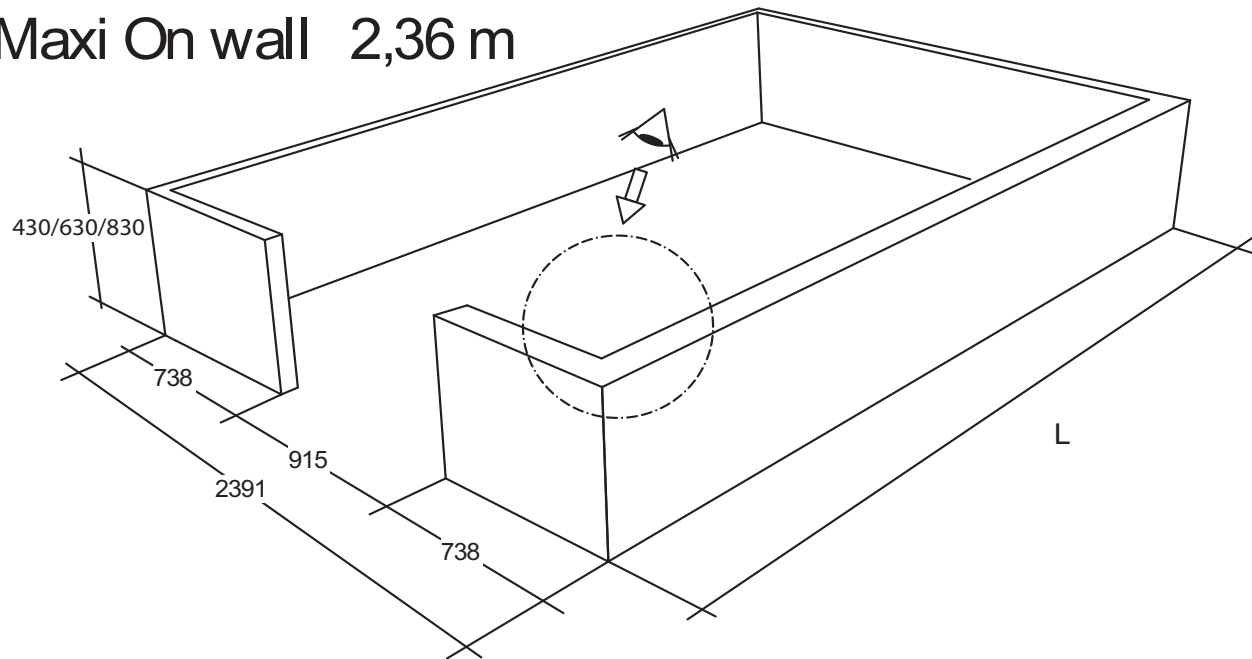

Maxi On Wall

euro-serre

Profile List

	ES NR	Profile NR		ES NR	Profile NR		ES NR	Profile NR		ES NR	Profile NR
	7	7151		U35	U35		21	29577		3	8642
	2	11788		12	7070		18	17542			
	8	7633		59	9249		19	17543			
	5	17548		10	17541		20	28513			
	6	9915		58	12960		27	B18			

Maxi On wall 2,36 m

Maxi On wall 3,09 m

2,36 m		3,09 m	
W	L	W	L
2391	2391	3128	2391
	3128		3128
	3865		3865
	4602		4602
	5339		5339
	6076		6076

Maxi On Wall $\geq 6,04 + 6,77 + 7,53 + 8,30$

Euro-Gothic $\geq 6,04 + 6,77 + 7,53 + 8,30$

TYPE	2,36	3,09
A	1250 x 730	1650 x 730
B	1250 x 730	1250 x 730
C	1650 x 360	1650 x 360
D	15 x 1115 x 550	15 x 1485 x 705
E	425 x 730	825 x 730
F	825 x 730	825 x 730
G	1180 x 620	1180 x 620
H	1250 x 660	1250 x 660
I	1650 x 660	1650 x 660