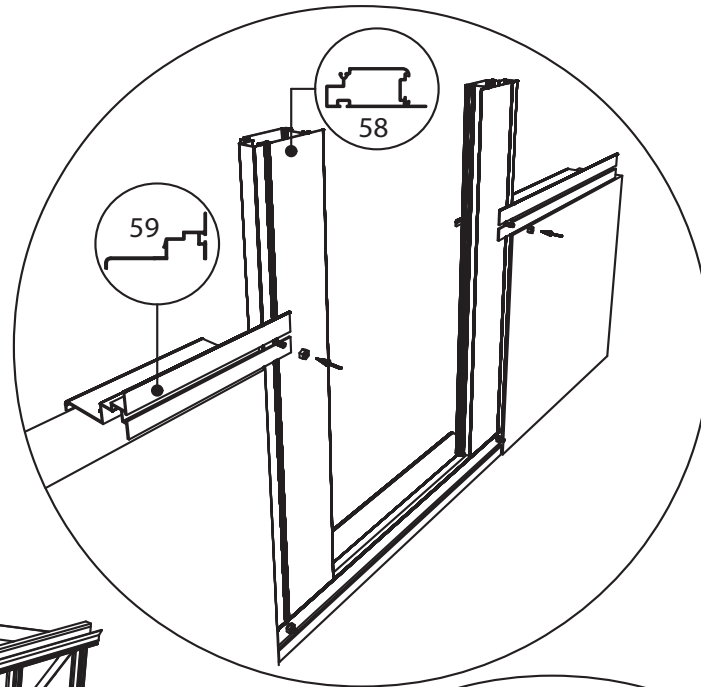

Maxi On Wall

euro-serre

Profile List

	ES NR	Profile NR		ES NR	Profile NR		ES NR	Profile NR		ES NR	Profile NR
	7	7151		U35	U35		21	29577		3	8642
	2	11788		12	7070		18	17542			
	8	7633		59	9249		19	17543			
	5	17548		10	17541		20	28513			
	6	9915		58	12960		27	B18			

Maxi On wall 2,36 m

Maxi On wall 3,09 m

2,36 m		3,09 m	
W	L	W	L
2391	2391	3128	2391
	3128		3128
	3865		3865
	4602		4602
	5339		5339
	6076		6076

Maxi On Wall $\geq 6,04 + 6,77 + 7,53 + 8,30$

Euro-Gothic $\geq 6,04 + 6,77 + 7,53 + 8,30$

TYPE	2,36	3,09
A	1250 x 730	1650 x 730
B	1250 x 730	1250 x 730
C	1650 x 360	1650 x 360
D	15 x 1115 x 550	15 x 1485 x 705
E	425 x 730	825 x 730
F	825 x 730	825 x 730
G	1180 x 620	1180 x 620
H	1250 x 660	1250 x 660
I	1650 x 660	1650 x 660