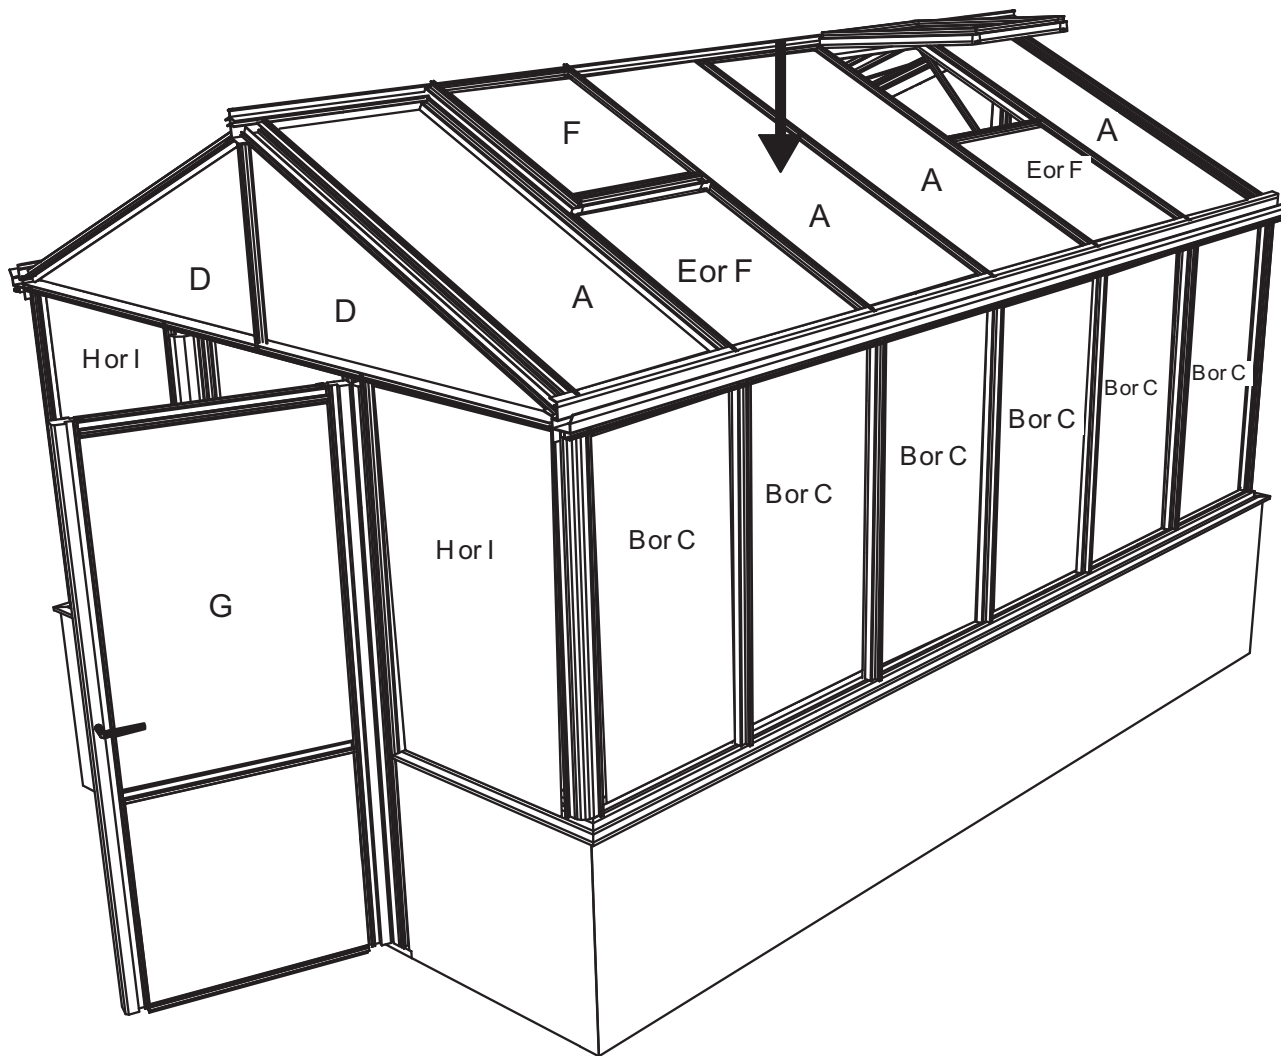

Maxi On wall 2,36 m

Maxi On wall 3,09 m

2,36 m		3,09 m	
W	L	W	L
2391	2391	3128	2391
	3128		3128
	3865		3865
	4602		4602
	5339		5339
	6076		6076

Maxi On Wall $\geq 6,04 + 6,77 + 7,53 + 8,30$

Euro-Gothic $\geq 6,04 + 6,77 + 7,53 + 8,30$

TYPE	2,36	3,09
A	1250 x 730	1650 x 730
B	1250 x 730	1250 x 730
C	1650 x 360	1650 x 360
D	15 x 1115 x 550	15 x 1485 x 705
E	425 x 730	825 x 730
F	825 x 730	825 x 730
G	1180 x 620	1180 x 620
H	1250 x 660	1250 x 660
I	1650 x 660	1650 x 660