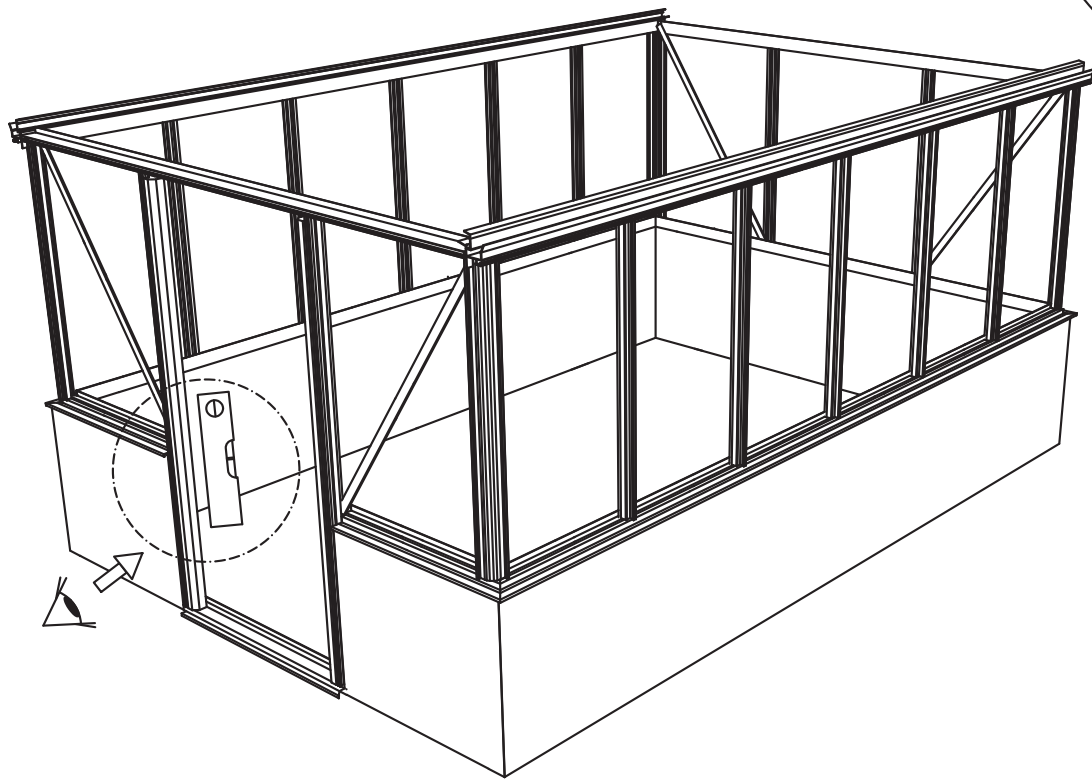

Maxi On Wall

euro-serre

Profile List

	ES NR	Profile NR		ES NR	Profile NR		ES NR	Profile NR		ES NR	Profile NR
	7	7151		U35	U35		21	29577		3	8642
	2	11788		12	7070		18	17542			
	8	7633		59	9249		19	17543			
	5	17548		10	17541		20	28513			
	6	9915		58	12960		27	B18			

Maxi On wall 2,36 m

Maxi On wall 3,09 m

2,36 m		3,09 m	
W	L	W	L
2391	2391	3128	2391
	3128		3128
	3865		3865
	4602		4602
	5339		5339
	6076		6076

Maxi On Wall $\geq 6,04 + 6,77 + 7,53 + 8,30$

Euro-Gothic $\geq 6,04 + 6,77 + 7,53 + 8,30$

TYPE	2,36	3,09
A	1250 x 730	1650 x 730
B	1250 x 730	1250 x 730
C	1650 x 360	1650 x 360
D	15 x 1115 x 550	15 x 1485 x 705
E	425 x 730	825 x 730
F	825 x 730	825 x 730
G	1180 x 620	1180 x 620
H	1250 x 660	1250 x 660
I	1650 x 660	1650 x 660