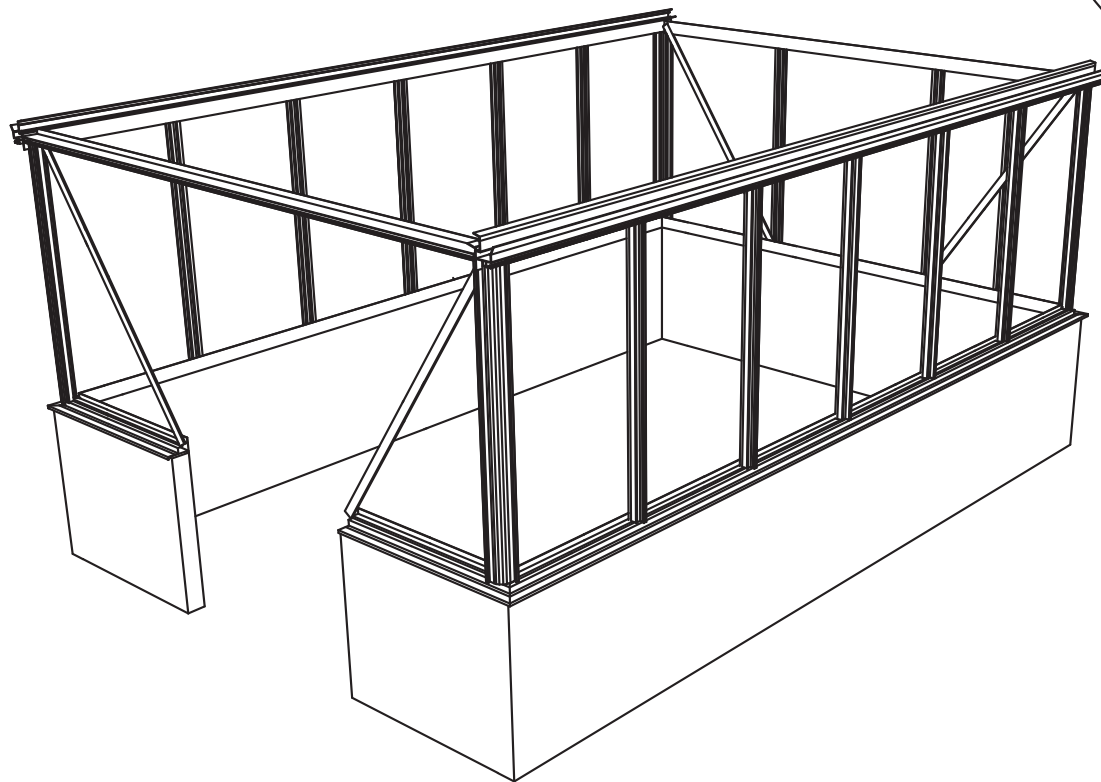

Maxi On wall 2,36 m

Maxi On wall 3,09 m

2,36 m		3,09 m	
W	L	W	L
2391	2391	3128	2391
	3128		3128
	3865		3865
	4602		4602
	5339		5339
	6076		6076

Maxi On Wall $\geq 6,04 + 6,77 + 7,53 + 8,30$

Euro-Gothic $\geq 6,04 + 6,77 + 7,53 + 8,30$

TYPE	2,36	3,09
A	1250 x 730	1650 x 730
B	1250 x 730	1250 x 730
C	1650 x 360	1650 x 360
D	15 x 1115 x 550	15 x 1485 x 705
E	425 x 730	825 x 730
F	825 x 730	825 x 730
G	1180 x 620	1180 x 620
H	1250 x 660	1250 x 660
I	1650 x 660	1650 x 660