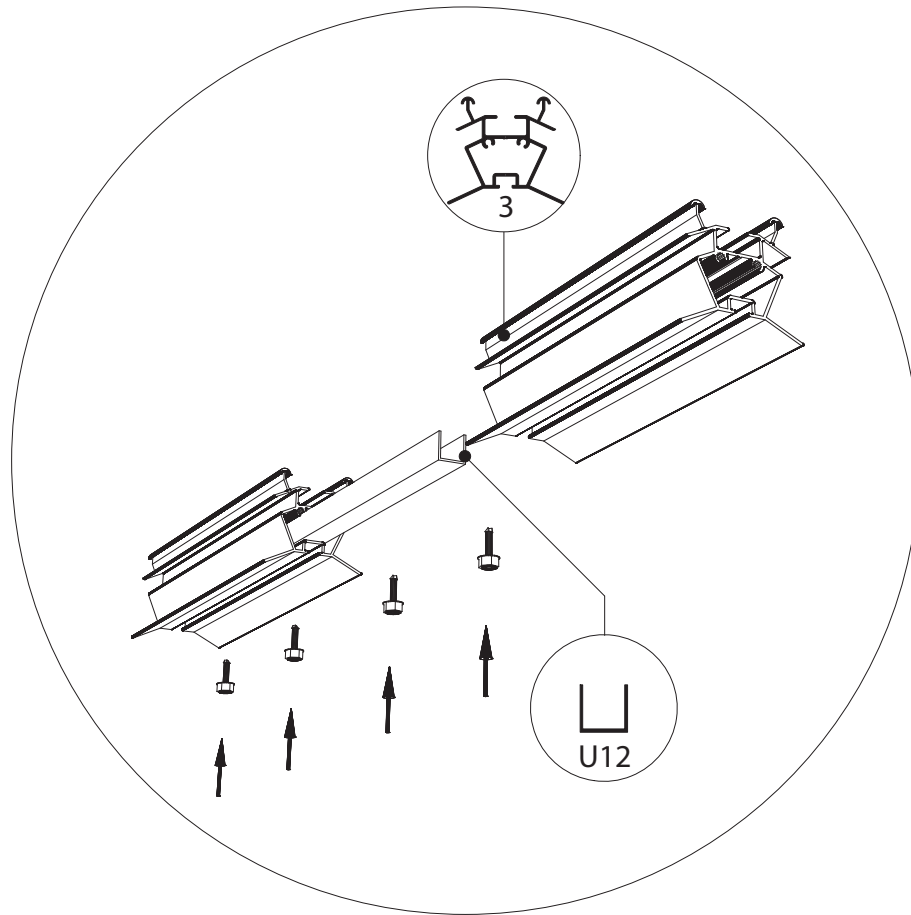

RIGHT

RIGHT

RIGHT

RIGHT

Plusser  $\geq 6,77 - 7,53 - 8,30$

Single turning door  
Enkel Draaideur  
Simple porte tournante  
Drehtür Einzel  
Enkel Slagdörr

Double turning door  
Dubbel Draaideur  
Double porte tournante  
Drehtür doppel  
Dubbel Slagdörr

Plusser  $\geq 6,77 - 7,53 - 8,30$

4,57

6,04

Ø 4,8 x 16 mm

Ø 4,8 x 16 mm

Ø = 4mm

20T

21

24

21

M6 x 12

Ø = 6,5mm

Single turning door  
Enkel Draaideur  
Simple porte tournante  
Drehtür Einzel  
Enkel Slagdörr

Double turning door  
Dubbel Draaideur  
Double porte tournante  
Drehtür doppel  
Dubbel Slagdörr

6,04

	3,80		4,57		5,30		6,04	
TYPE	M 830	M 430	M 830	M 430	M 830	M 430	M 830	M 430
D	1180 x 620	1620 x 620	1180 x 620	1620 x 620	1180 x 620	1620 x 620	1180 x 620	1620 x 620
E	1250 x 730	1650 x 730	1250 x 730	1650 x 730	1250 x 730	1650 x 730	1250 x 730	1650 x 730
F	-	-	1250 x 290	1650 x 290	-	-	1250 x 290	1650 x 290
G	50 x 745 x 395		50 x 745 x 415		50 x 745 x 405		50 x 1485 x 751	
H	400 x 730 x 735		420 x 730 x 773		407 x 730 x 752		753 x 730 x 1098	
I	740 x 730 x 905		-		1105 x 730 x 1275		-	
J	-		778 x 730 x 1128		755 x 730 x 1102		1100 x 730 x 1438 x 11	