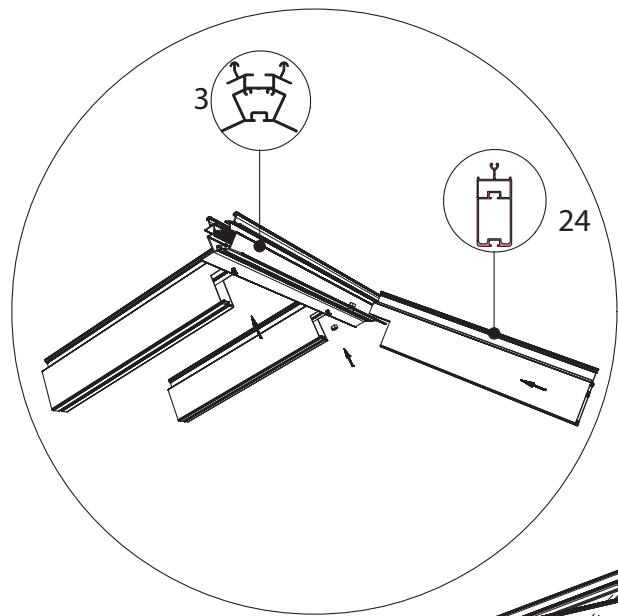

RIGHT

RIGHT

RIGHT

RIGHT

Plusser  $\geq 6,77 - 7,53 - 8,30$

Single turning door  
Enkel Draaideur  
Simple porte tournante  
Drehtür Einzel  
Enkel Slagdörr

Double turning door  
Dubbel Draaideur  
Double porte tournante  
Drehtür doppel  
Dubbel Slagdörr

Plusser  $\geq 6,77 - 7,53 - 8,30$

4,57

6,04

Ø 4,8 x 16 mm

Ø 4,8 x 16 mm

Ø = 4mm

20T

21

24

21

M6 x 12

Ø = 6,5mm

Single turning door  
Enkel Draaideur  
Simple porte tournante  
Drehtür Einzel  
Enkel Slagdörr

Double turning door  
Dubbel Draaideur  
Double porte tournante  
Drehtür doppel  
Dubbel Slagdörr

6,04

	3,80		4,57		5,30		6,04	
TYPE	M 830	M 430	M 830	M 430	M 830	M 430	M 830	M 430
D	1180 x 620	1620 x 620	1180 x 620	1620 x 620	1180 x 620	1620 x 620	1180 x 620	1620 x 620
E	1250 x 730	1650 x 730	1250 x 730	1650 x 730	1250 x 730	1650 x 730	1250 x 730	1650 x 730
F	-	-	1250 x 290	1650 x 290	-	-	1250 x 290	1650 x 290
G	50 x 745 x 395		50 x 745 x 415		50 x 745 x 405		50 x 1485 x 751	
H	400 x 730 x 735		420 x 730 x 773		407 x 730 x 752		753 x 730 x 1098	
I	740 x 730 x 905		-		1105 x 730 x 1275		-	
J	-		778 x 730 x 1128		755 x 730 x 1102		1100 x 730 x 1438 x 11	