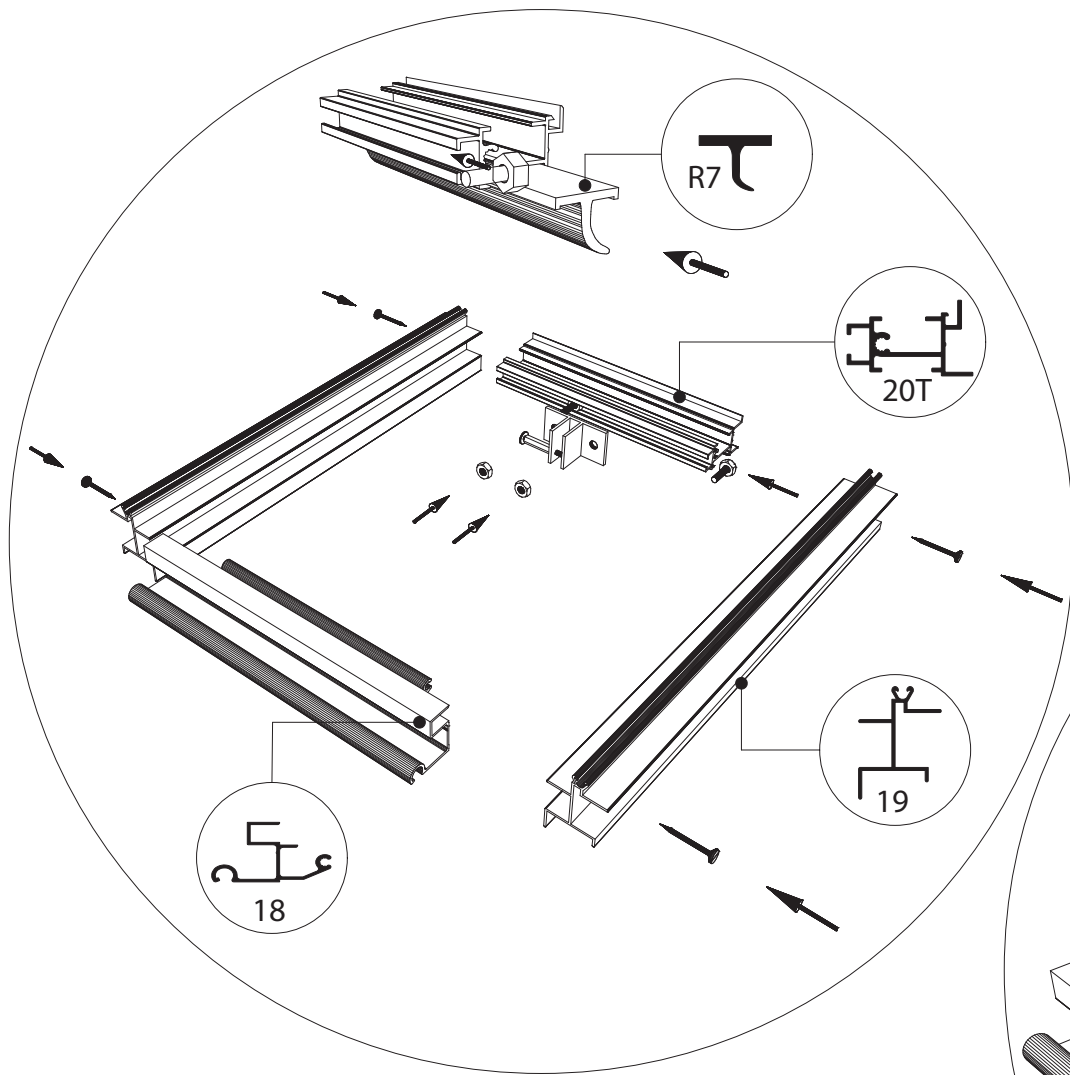

Plusser  $\geq 6,77 - 7,53 - 8,30$

4,57

6,04

Ø 4,8 x 16 mm

Ø 4,8 x 16 mm

Ø = 4mm

20T

21

24

21

M6 x 12

Ø = 6,5mm

Single turning door  
Enkel Draaideur  
Simple porte tournante  
Drehtür Einzel  
Enkel Slagdörr

Double turning door  
Dubbel Draaideur  
Double porte tournante  
Drehtür doppel  
Dubbel Slagdörr

TYPE	3,80	4,57	5,30	6,04
A	2050 x 730	2 x 1025 x 730	2 x 1450 x 730	1650 x 730 + 1650 x 730
B	825 x 730	825 x 730	825 x 730	825 x 730
C	1225 x 730	1650 x 730	2050 x 730	825 x 730 + 1650 x 730

3,80

4,57

5,30

6,04

	3,80		4,57		5,30		6,04	
TYPE	M 830	M 430	M 830	M 430	M 830	M 430	M 830	M 430
D	1180 x 620	1620 x 620	1180 x 620	1620 x 620	1180 x 620	1620 x 620	1180 x 620	1620 x 620
E	1250 x 730	1650 x 730	1250 x 730	1650 x 730	1250 x 730	1650 x 730	1250 x 730	1650 x 730
F	-	-	1250 x 290	1650 x 290	-	-	1250 x 290	1650 x 290
G	50 x 745 x 395		50 x 745 x 415		50 x 745 x 405		50 x 1485 x 751	
H	400 x 730 x 735		420 x 730 x 773		407 x 730 x 752		753 x 730 x 1098	
I	740 x 730 x 905		-		1105 x 730 x 1275		-	
J	-		778 x 730 x 1128		755 x 730 x 1102		1100 x 730 x 1438 x 11	