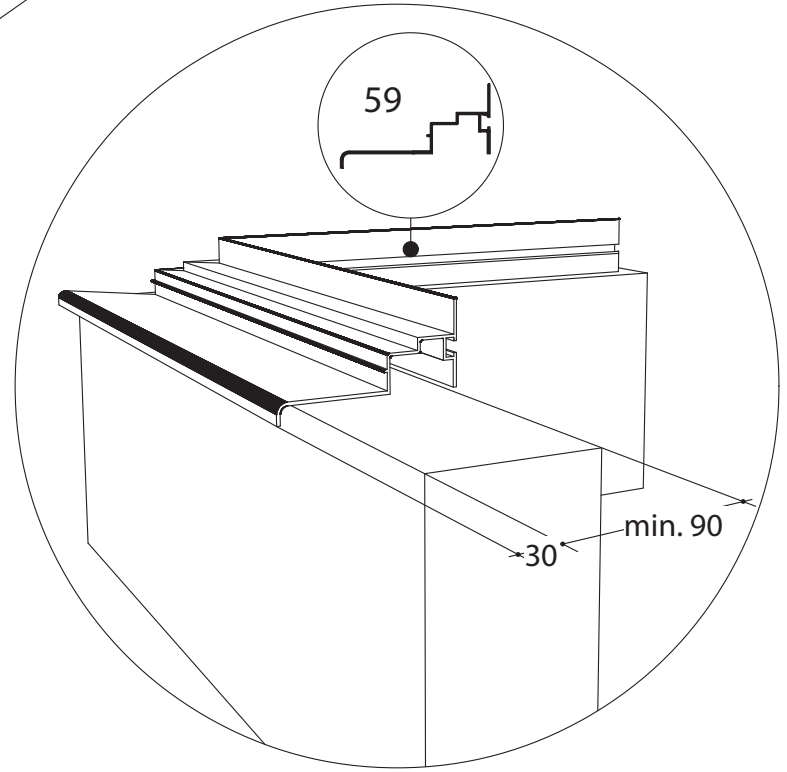

# Profile List

	ES NR	Profile NR		ES NR	Profile NR		ES NR	Profile NR		ES NR	Profile NR
	7	7151		17	L 40/40/2		58	12960		9	L15/15/2
	54	8478		U20/40	U20/40		12	7070		21	29577
	8	7633		24	10968		U 35	U 35		18	17542
	5	17548		59	9249		19	17543			
	6	9915		23	10968		20	28513			

Single turning door  
 Enkel Draaideur  
 Simple porte tournante  
 Drehtür Einzel  
 Enkel Slagdörr

3,80		4,57		5,30		6,04	
A = 1474 mm		A = 1842,50 mm		A = 2211 mm		A = 2579,50 mm	
W	L	W	L	W	L	W	L
3863	2389	4600	2389	5337	2389	6074	2389
	3126		3126		3126		3126
	3863		3863		3863		3863
	4600		4600		4600		4600
	5337		5337		5337		5337
6074	6074	6074	6074	6074	6074	6074	6074

Plusser  $\geq 6,77 - 7,53 - 8,30$

4,57

6,04

Ø 4,8 x 16 mm

Ø 4,8 x 16 mm

Ø = 4mm

20T

21

6,04

	3,80		4,57		5,30		6,04	
TYPE	M 830	M 430	M 830	M 430	M 830	M 430	M 830	M 430
D	1180 x 620	1620 x 620	1180 x 620	1620 x 620	1180 x 620	1620 x 620	1180 x 620	1620 x 620
E	1250 x 730	1650 x 730	1250 x 730	1650 x 730	1250 x 730	1650 x 730	1250 x 730	1650 x 730
F	-	-	1250 x 290	1650 x 290	-	-	1250 x 290	1650 x 290
G	50 x 745 x 395		50 x 745 x 415		50 x 745 x 405		50 x 1485 x 751	
H	400 x 730 x 735		420 x 730 x 773		407 x 730 x 752		753 x 730 x 1098	
I	740 x 730 x 905		-		1105 x 730 x 1275		-	
J	-		778 x 730 x 1128		755 x 730 x 1102		1100 x 730 x 1438 x 11	