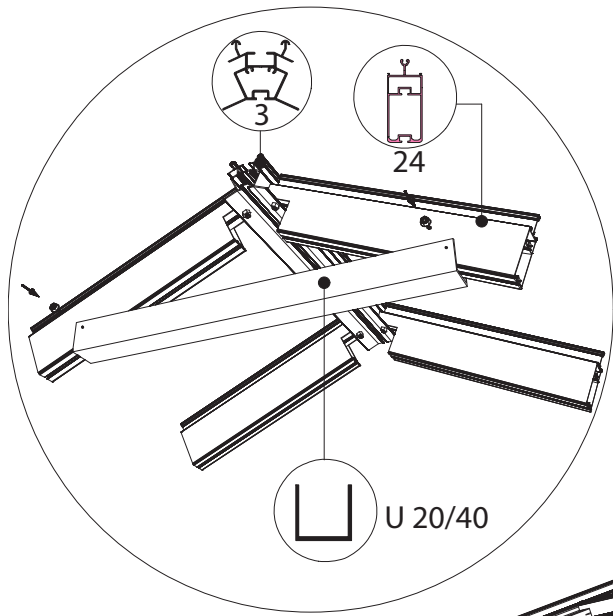

# Profile List

	ES NR	Profile NR		ES NR	Profile NR		ES NR	Profile NR		ES NR	Profile NR
	7	7151		17	L 40/40/2		58	12960		9	L15/15/2
	54	8478		U20/40	U20/40		12	7070		21	29577
	8	7633		24	10968		U 35	U 35		18	17542
	5	17548		59	9249		19	17543			
	6	9915		23	10968		20	28513			

Plusser  $\geq 6,77 - 7,53 - 8,30$

4,57

6,04

Ø 4,8 x 16 mm

Ø 4,8 x 16 mm

Ø = 4mm

20T

21

24

21

M6 x 12

Ø = 6,5mm

Single turning door  
Enkel Draaideur  
Simple porte tournante  
Drehtür Einzel  
Enkel Slagdörr

Double turning door  
Dubbel Draaideur  
Double porte tournante  
Drehtür doppel  
Dubbel Slagdörr

6,04

	3,80		4,57		5,30		6,04	
TYPE	M 830	M 430	M 830	M 430	M 830	M 430	M 830	M 430
D	1180 x 620	1620 x 620	1180 x 620	1620 x 620	1180 x 620	1620 x 620	1180 x 620	1620 x 620
E	1250 x 730	1650 x 730	1250 x 730	1650 x 730	1250 x 730	1650 x 730	1250 x 730	1650 x 730
F	-	-	1250 x 290	1650 x 290	-	-	1250 x 290	1650 x 290
G	50 x 745 x 395		50 x 745 x 415		50 x 745 x 405		50 x 1485 x 751	
H	400 x 730 x 735		420 x 730 x 773		407 x 730 x 752		753 x 730 x 1098	
I	740 x 730 x 905		-		1105 x 730 x 1275		-	
J	-		778 x 730 x 1128		755 x 730 x 1102		1100 x 730 x 1438 x 11	