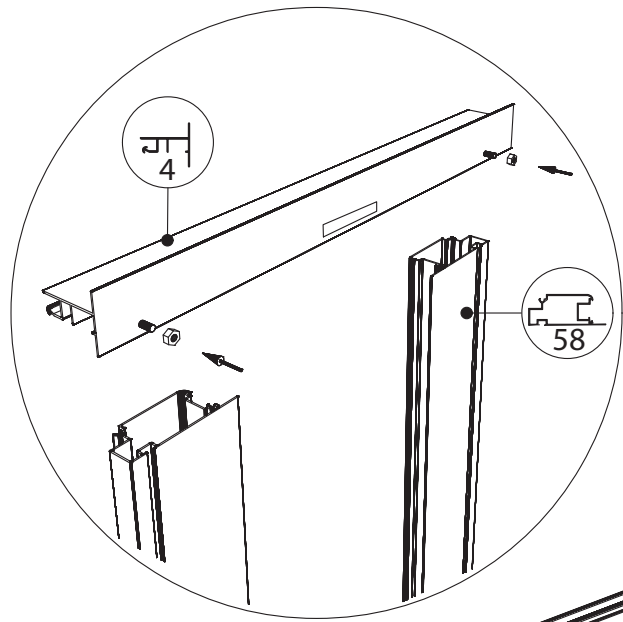

RIGHT

RIGHT

RIGHT

RIGHT

Plusser  $\geq 6,77 - 7,53 - 8,30$

Single turning door  
Enkel Draaideur  
Simple porte tournante  
Drehtür Einzel  
Enkel Slagdörr

Double turning door  
Dubbel Draaideur  
Double porte tournante  
Drehtür doppel  
Dubbel Slagdörr

Plusser  $\geq 6,77 - 7,53 - 8,30$

4,57

6,04

Ø 4,8 x 16 mm

Ø 4,8 x 16 mm

Ø = 4mm

20T

21

6,04

	3,80		4,57		5,30		6,04	
TYPE	M 830	M 430	M 830	M 430	M 830	M 430	M 830	M 430
D	1180 x 620	1620 x 620	1180 x 620	1620 x 620	1180 x 620	1620 x 620	1180 x 620	1620 x 620
E	1250 x 730	1650 x 730	1250 x 730	1650 x 730	1250 x 730	1650 x 730	1250 x 730	1650 x 730
F	-	-	1250 x 290	1650 x 290	-	-	1250 x 290	1650 x 290
G	50 x 745 x 395		50 x 745 x 415		50 x 745 x 405		50 x 1485 x 751	
H	400 x 730 x 735		420 x 730 x 773		407 x 730 x 752		753 x 730 x 1098	
I	740 x 730 x 905		-		1105 x 730 x 1275		-	
J	-		778 x 730 x 1128		755 x 730 x 1102		1100 x 730 x 1438 x 11	