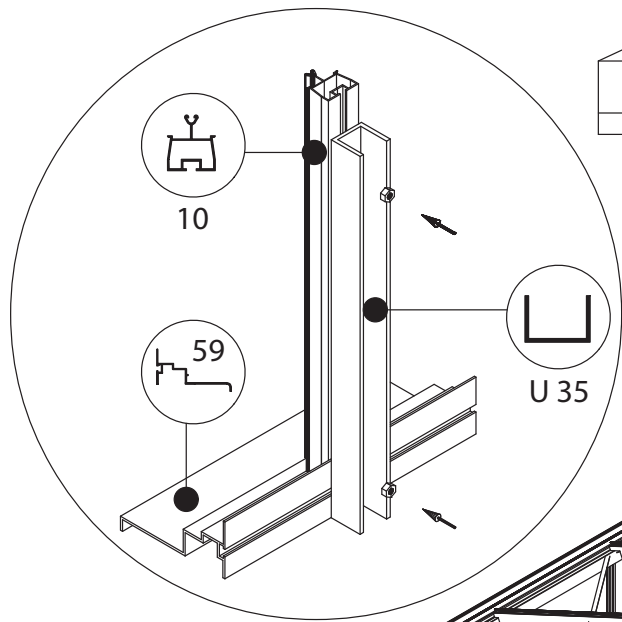

Plusser  $\geq 6,77 - 7,53 - 8,30$

4,57

6,04

Ø 4,8 x 16 mm

Ø 4,8 x 16 mm

Ø = 4mm

20T

21

24

21

M6 x 12

Ø = 6,5mm

Single turning door  
Enkel Draaideur  
Simple porte tournante  
Drehtür Einzel  
Enkel Slagdörr

Double turning door  
Dubbel Draaideur  
Double porte tournante  
Drehtür doppel  
Dubbel Slagdörr

6,04

	3,80		4,57		5,30		6,04	
TYPE	M 830	M 430	M 830	M 430	M 830	M 430	M 830	M 430
D	1180 x 620	1620 x 620	1180 x 620	1620 x 620	1180 x 620	1620 x 620	1180 x 620	1620 x 620
E	1250 x 730	1650 x 730	1250 x 730	1650 x 730	1250 x 730	1650 x 730	1250 x 730	1650 x 730
F	-	-	1250 x 290	1650 x 290	-	-	1250 x 290	1650 x 290
G	50 x 745 x 395		50 x 745 x 415		50 x 745 x 405		50 x 1485 x 751	
H	400 x 730 x 735		420 x 730 x 773		407 x 730 x 752		753 x 730 x 1098	
I	740 x 730 x 905		-		1105 x 730 x 1275		-	
J	-		778 x 730 x 1128		755 x 730 x 1102		1100 x 730 x 1438 x 11	