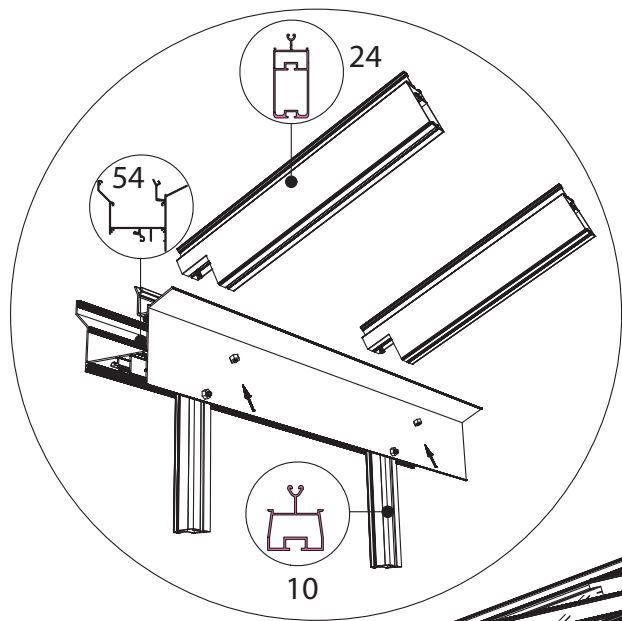

RIGHT

RIGHT

RIGHT

RIGHT

Plusser  $\geq 6,77 - 7,53 - 8,30$

Single turning door  
Enkel Draaideur  
Simple porte tournante  
Drehtür Einzel  
Enkel Slagdörr

Double turning door  
Dubbel Draaideur  
Double porte tournante  
Drehtür doppel  
Dubbel Slagdörr

Plusser  $\geq 6,77 - 7,53 - 8,30$

4,57

6,04

Ø 4,8 x 16 mm

Ø 4,8 x 16 mm

Ø = 4mm

20T

21

24

21

M6 x 12

Ø = 6,5mm

Single turning door  
Enkel Draaideur  
Simple porte tournante  
Drehtür Einzel  
Enkel Slagdörr

Double turning door  
Dubbel Draaideur  
Double porte tournante  
Drehtür doppel  
Dubbel Slagdörr

6,04

	3,80		4,57		5,30		6,04	
TYPE	M 830	M 430	M 830	M 430	M 830	M 430	M 830	M 430
D	1180 x 620	1620 x 620	1180 x 620	1620 x 620	1180 x 620	1620 x 620	1180 x 620	1620 x 620
E	1250 x 730	1650 x 730	1250 x 730	1650 x 730	1250 x 730	1650 x 730	1250 x 730	1650 x 730
F	-	-	1250 x 290	1650 x 290	-	-	1250 x 290	1650 x 290
G	50 x 745 x 395		50 x 745 x 415		50 x 745 x 405		50 x 1485 x 751	
H	400 x 730 x 735		420 x 730 x 773		407 x 730 x 752		753 x 730 x 1098	
I	740 x 730 x 905		-		1105 x 730 x 1275		-	
J	-		778 x 730 x 1128		755 x 730 x 1102		1100 x 730 x 1438 x 11	