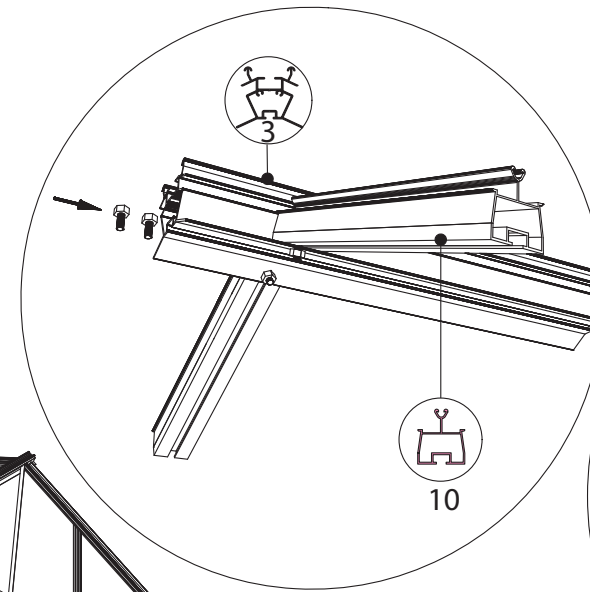

Plusser  $\geq 6,77 - 7,53 - 8,30$

4,57

6,04

Ø 4,8 x 16 mm

Ø 4,8 x 16 mm

Ø = 4mm

20T

21

24

21

M6 x 12

Ø = 6,5mm

Single turning door  
Enkel Draaideur  
Simple porte tournante  
Drehtür Einzel  
Enkel Slagdörr

Double turning door  
Dubbel Draaideur  
Double porte tournante  
Drehtür doppel  
Dubbel Slagdörr

6,04

	3,80		4,57		5,30		6,04	
TYPE	M 830	M 430	M 830	M 430	M 830	M 430	M 830	M 430
D	1180 x 620	1620 x 620	1180 x 620	1620 x 620	1180 x 620	1620 x 620	1180 x 620	1620 x 620
E	1250 x 730	1650 x 730	1250 x 730	1650 x 730	1250 x 730	1650 x 730	1250 x 730	1650 x 730
F	-	-	1250 x 290	1650 x 290	-	-	1250 x 290	1650 x 290
G	50 x 745 x 395		50 x 745 x 415		50 x 745 x 405		50 x 1485 x 751	
H	400 x 730 x 735		420 x 730 x 773		407 x 730 x 752		753 x 730 x 1098	
I	740 x 730 x 905		-		1105 x 730 x 1275		-	
J	-		778 x 730 x 1128		755 x 730 x 1102		1100 x 730 x 1438 x 11	