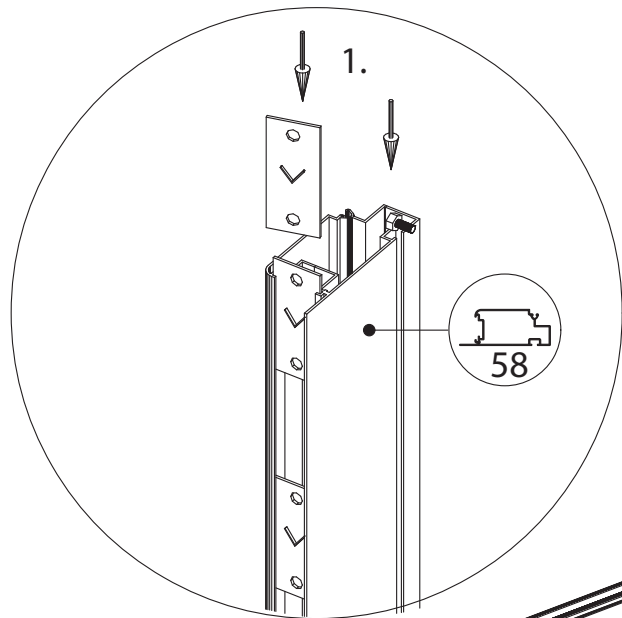

RIGHT

RIGHT

RIGHT

RIGHT

Plusser  $\geq 6,77 - 7,53 - 8,30$

Single turning door  
Enkel Draaideur  
Simple porte tournante  
Drehtür Einzel  
Enkel Slagdörr

Double turning door  
Dubbel Draaideur  
Double porte tournante  
Drehtür doppel  
Dubbel Slagdörr

Plusser  $\geq 6,77 - 7,53 - 8,30$

4,57

6,04

Ø 4,8 x 16 mm

Ø 4,8 x 16 mm

Ø = 4mm

20T

21

24

21

M6 x 12

Ø = 6,5mm

Single turning door  
Enkel Draaideur  
Simple porte tournante  
Drehtür Einzel  
Enkel Slagdörr

Double turning door  
Dubbel Draaideur  
Double porte tournante  
Drehtür doppel  
Dubbel Slagdörr

6,04

	3,80		4,57		5,30		6,04	
TYPE	M 830	M 430	M 830	M 430	M 830	M 430	M 830	M 430
D	1180 x 620	1620 x 620	1180 x 620	1620 x 620	1180 x 620	1620 x 620	1180 x 620	1620 x 620
E	1250 x 730	1650 x 730	1250 x 730	1650 x 730	1250 x 730	1650 x 730	1250 x 730	1650 x 730
F	-	-	1250 x 290	1650 x 290	-	-	1250 x 290	1650 x 290
G	50 x 745 x 395		50 x 745 x 415		50 x 745 x 405		50 x 1485 x 751	
H	400 x 730 x 735		420 x 730 x 773		407 x 730 x 752		753 x 730 x 1098	
I	740 x 730 x 905		-		1105 x 730 x 1275		-	
J	-		778 x 730 x 1128		755 x 730 x 1102		1100 x 730 x 1438 x 11	