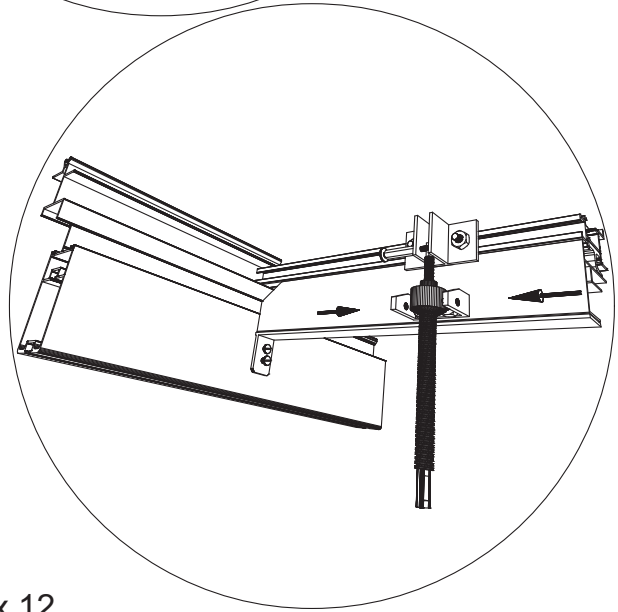

Plusser  $\geq 6,77 - 7,53 - 8,30$

4,57

6,04

Ø 4,8 x 16 mm

Ø 4,8 x 16 mm

Ø = 4mm

20T

21

24

21

M6 x 12

Ø = 6,5mm

Single turning door  
Enkel Draaideur  
Simple porte tournante  
Drehtür Einzel  
Enkel Slagdörr

Double turning door  
Dubbel Draaideur  
Double porte tournante  
Drehtür doppel  
Dubbel Slagdörr

6,04

	3,80		4,57		5,30		6,04	
TYPE	M 830	M 430	M 830	M 430	M 830	M 430	M 830	M 430
D	1180 x 620	1620 x 620	1180 x 620	1620 x 620	1180 x 620	1620 x 620	1180 x 620	1620 x 620
E	1250 x 730	1650 x 730	1250 x 730	1650 x 730	1250 x 730	1650 x 730	1250 x 730	1650 x 730
F	-	-	1250 x 290	1650 x 290	-	-	1250 x 290	1650 x 290
G	50 x 745 x 395		50 x 745 x 415		50 x 745 x 405		50 x 1485 x 751	
H	400 x 730 x 735		420 x 730 x 773		407 x 730 x 752		753 x 730 x 1098	
I	740 x 730 x 905		-		1105 x 730 x 1275		-	
J	-		778 x 730 x 1128		755 x 730 x 1102		1100 x 730 x 1438 x 11	