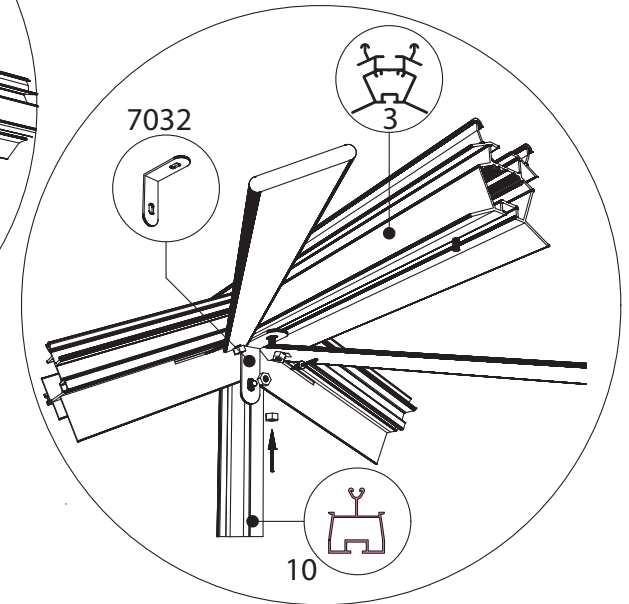

Plusser  $\geq 6,77 - 7,53 - 8,30$

4,57

6,04

Ø 4,8 x 16 mm

Ø 4,8 x 16 mm

Ø = 4mm

20T

21

24

21

M6 x 12

Ø = 6,5mm

Single turning door  
Enkel Draaideur  
Simple porte tournante  
Drehtür Einzel  
Enkel Slagdörr

Double turning door  
Dubbel Draaideur  
Double porte tournante  
Drehtür doppel  
Dubbel Slagdörr

6,04

	3,80		4,57		5,30		6,04	
TYPE	M 830	M 430	M 830	M 430	M 830	M 430	M 830	M 430
D	1180 x 620	1620 x 620	1180 x 620	1620 x 620	1180 x 620	1620 x 620	1180 x 620	1620 x 620
E	1250 x 730	1650 x 730	1250 x 730	1650 x 730	1250 x 730	1650 x 730	1250 x 730	1650 x 730
F	-	-	1250 x 290	1650 x 290	-	-	1250 x 290	1650 x 290
G	50 x 745 x 395		50 x 745 x 415		50 x 745 x 405		50 x 1485 x 751	
H	400 x 730 x 735		420 x 730 x 773		407 x 730 x 752		753 x 730 x 1098	
I	740 x 730 x 905		-		1105 x 730 x 1275		-	
J	-		778 x 730 x 1128		755 x 730 x 1102		1100 x 730 x 1438 x 11	