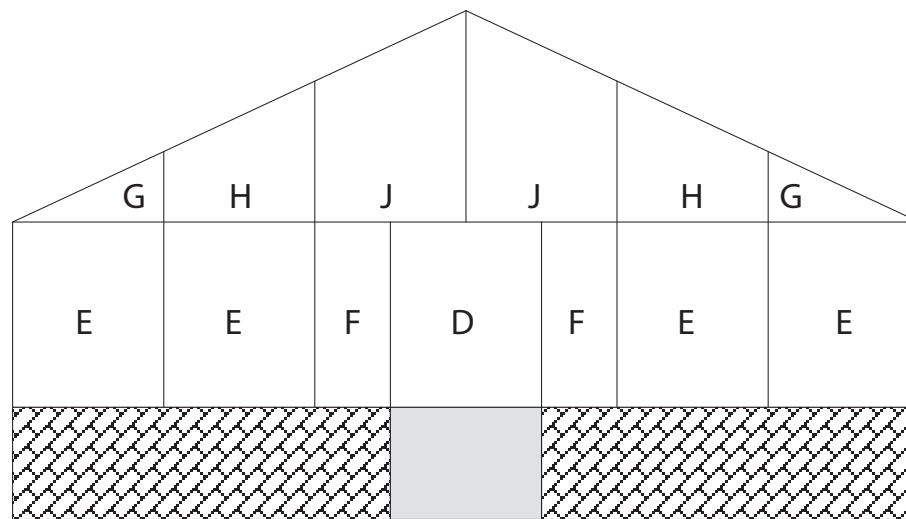

24

21

M6 x 12

Ø = 6,5mm

Single turning door  
Enkel Draaideur  
Simple porte tournante  
Drehtür Einzel  
Enkel Slagdörr

Double turning door  
Dubbel Draaideur  
Double porte tournante  
Drehtür doppel  
Dubbel Slagdörr

TYPE	3,80	4,57	5,30	6,04
A	2050 x 730	2 x 1025 x 730	2 x 1450 x 730	1650 x 730 + 1650 x 730
B	825 x 730	825 x 730	825 x 730	825 x 730
C	1225 x 730	1650 x 730	2050 x 730	825 x 730 + 1650 x 730

3,80

4,57

5,30

6,04

	3,80		4,57		5,30		6,04	
TYPE	M 830	M 430	M 830	M 430	M 830	M 430	M 830	M 430
D	1180 x 620	1620 x 620	1180 x 620	1620 x 620	1180 x 620	1620 x 620	1180 x 620	1620 x 620
E	1250 x 730	1650 x 730	1250 x 730	1650 x 730	1250 x 730	1650 x 730	1250 x 730	1650 x 730
F	-	-	1250 x 290	1650 x 290	-	-	1250 x 290	1650 x 290
G	50 x 745 x 395		50 x 745 x 415		50 x 745 x 405		50 x 1485 x 751	
H	400 x 730 x 735		420 x 730 x 773		407 x 730 x 752		753 x 730 x 1098	
I	740 x 730 x 905		-		1105 x 730 x 1275		-	
J	-		778 x 730 x 1128		755 x 730 x 1102		1100 x 730 x 1438 x 11	