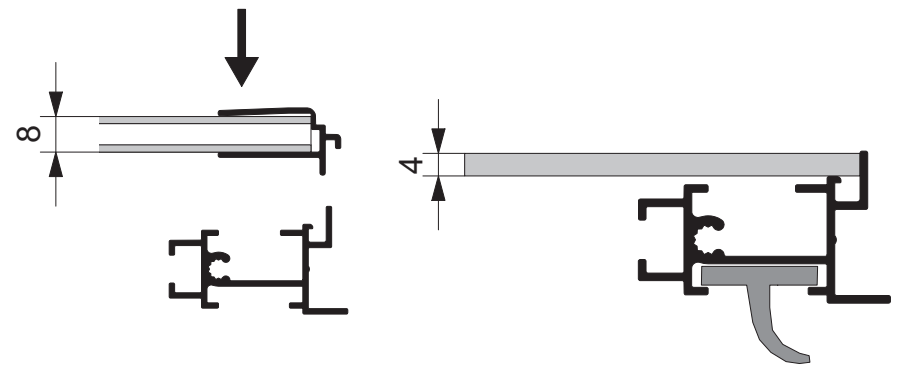

Plusser  $\geq 6,77 - 7,53 - 8,30$

4,57

6,04

Ø 4,8 x 16 mm

Ø 4,8 x 16 mm

Ø = 4mm

20T

21

24

21

M6 x 12

Ø = 6,5mm

Single turning door  
Enkel Draaideur  
Simple porte tournante  
Drehtür Einzel  
Enkel Slagdörr

Double turning door  
Dubbel Draaideur  
Double porte tournante  
Drehtür doppel  
Dubbel Slagdörr

6,04

	3,80		4,57		5,30		6,04	
TYPE	M 830	M 430	M 830	M 430	M 830	M 430	M 830	M 430
D	1180 x 620	1620 x 620	1180 x 620	1620 x 620	1180 x 620	1620 x 620	1180 x 620	1620 x 620
E	1250 x 730	1650 x 730	1250 x 730	1650 x 730	1250 x 730	1650 x 730	1250 x 730	1650 x 730
F	-	-	1250 x 290	1650 x 290	-	-	1250 x 290	1650 x 290
G	50 x 745 x 395		50 x 745 x 415		50 x 745 x 405		50 x 1485 x 751	
H	400 x 730 x 735		420 x 730 x 773		407 x 730 x 752		753 x 730 x 1098	
I	740 x 730 x 905		-		1105 x 730 x 1275		-	
J	-		778 x 730 x 1128		755 x 730 x 1102		1100 x 730 x 1438 x 11	