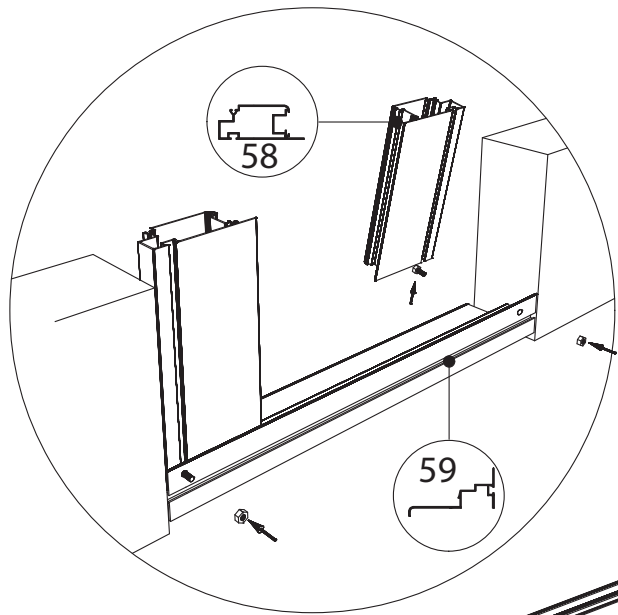

RIGHT

RIGHT

RIGHT

RIGHT

Plusser  $\geq 6,77 - 7,53 - 8,30$

Single turning door  
Enkel Draaideur  
Simple porte tournante  
Drehtür Einzel  
Enkel Slagdörr

Double turning door  
Dubbel Draaideur  
Double porte tournante  
Drehtür doppel  
Dubbel Slagdörr

Plusser  $\geq 6,77 - 7,53 - 8,30$

4,57

6,04

Ø 4,8 x 16 mm

Ø 4,8 x 16 mm

Ø = 4mm

20T

21

24

21

M6 x 12

Ø = 6,5mm

Single turning door  
Enkel Draaideur  
Simple porte tournante  
Drehtür Einzel  
Enkel Slagdörr

Double turning door  
Dubbel Draaideur  
Double porte tournante  
Drehtür doppel  
Dubbel Slagdörr

6,04

	3,80		4,57		5,30		6,04	
TYPE	M 830	M 430	M 830	M 430	M 830	M 430	M 830	M 430
D	1180 x 620	1620 x 620	1180 x 620	1620 x 620	1180 x 620	1620 x 620	1180 x 620	1620 x 620
E	1250 x 730	1650 x 730	1250 x 730	1650 x 730	1250 x 730	1650 x 730	1250 x 730	1650 x 730
F	-	-	1250 x 290	1650 x 290	-	-	1250 x 290	1650 x 290
G	50 x 745 x 395		50 x 745 x 415		50 x 745 x 405		50 x 1485 x 751	
H	400 x 730 x 735		420 x 730 x 773		407 x 730 x 752		753 x 730 x 1098	
I	740 x 730 x 905		-		1105 x 730 x 1275		-	
J	-		778 x 730 x 1128		755 x 730 x 1102		1100 x 730 x 1438 x 11	