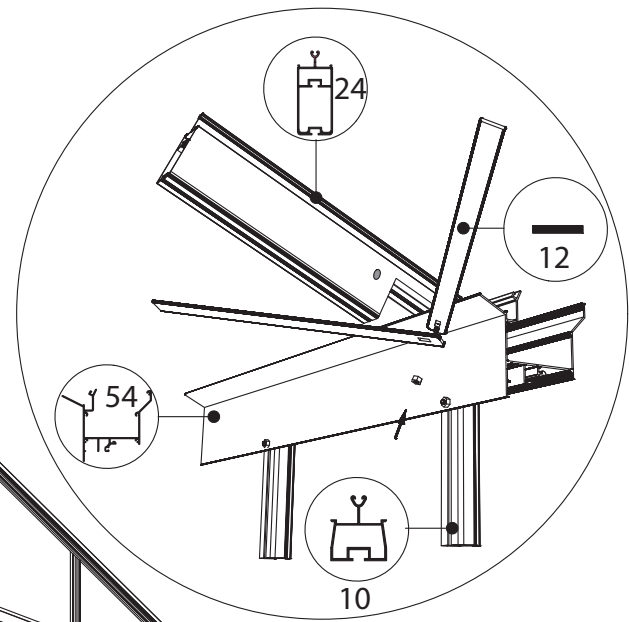

RIGHT

RIGHT

RIGHT

RIGHT

Plusser  $\geq 6,77 - 7,53 - 8,30$

Single turning door  
Enkel Draaideur  
Simple porte tournante  
Drehtür Einzel  
Enkel Slagdörr

Double turning door  
Dubbel Draaideur  
Double porte tournante  
Drehtür doppel  
Dubbel Slagdörr

Plusser  $\geq 6,77 - 7,53 - 8,30$

4,57

6,04

Ø 4,8 x 16 mm

Ø 4,8 x 16 mm

Ø = 4mm

20T

21

24

21

M6 x 12

Ø = 6,5mm

Single turning door  
Enkel Draaideur  
Simple porte tournante  
Drehtür Einzel  
Enkel Slagdörr

Double turning door  
Dubbel Draaideur  
Double porte tournante  
Drehtür doppel  
Dubbel Slagdörr

6,04

	3,80		4,57		5,30		6,04	
TYPE	M 830	M 430	M 830	M 430	M 830	M 430	M 830	M 430
D	1180 x 620	1620 x 620	1180 x 620	1620 x 620	1180 x 620	1620 x 620	1180 x 620	1620 x 620
E	1250 x 730	1650 x 730	1250 x 730	1650 x 730	1250 x 730	1650 x 730	1250 x 730	1650 x 730
F	-	-	1250 x 290	1650 x 290	-	-	1250 x 290	1650 x 290
G	50 x 745 x 395		50 x 745 x 415		50 x 745 x 405		50 x 1485 x 751	
H	400 x 730 x 735		420 x 730 x 773		407 x 730 x 752		753 x 730 x 1098	
I	740 x 730 x 905		-		1105 x 730 x 1275		-	
J	-		778 x 730 x 1128		755 x 730 x 1102		1100 x 730 x 1438 x 11	