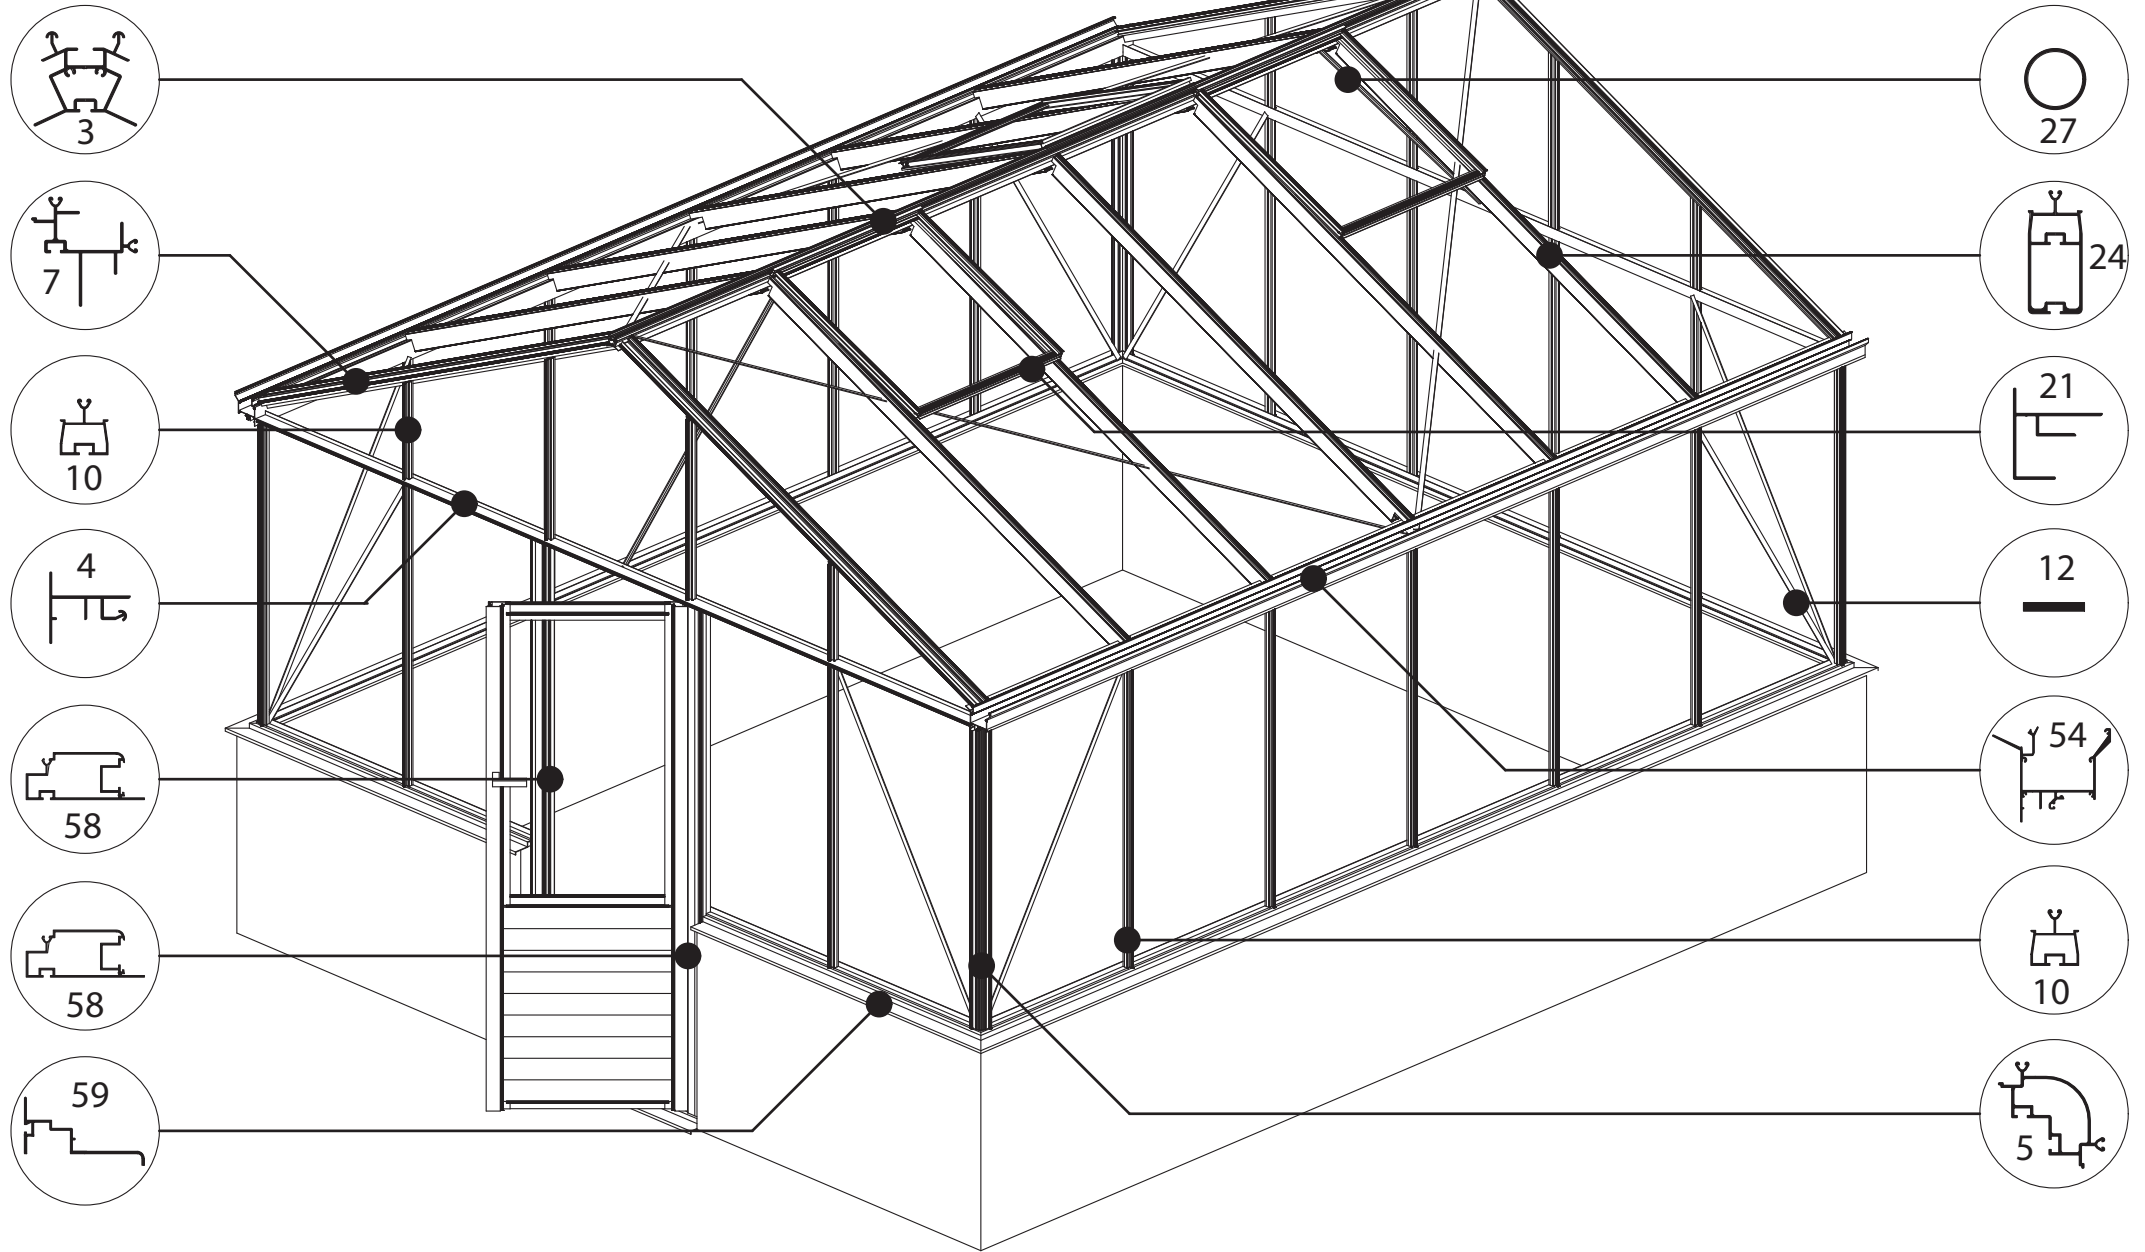

Profile List

	ES NR	Profile NR		ES NR	Profile NR		ES NR	Profile NR		ES NR	Profile NR
	7	7151		17	L 40/40/2		58	12960		9	L15/15/2
	54	8478		U20/40	U20/40		12	7070		21	29577
	8	7633		24	10968		U 35	U 35		18	17542
	5	17548		59	9249		19	17543			
	6	9915		23	10968		20	28513