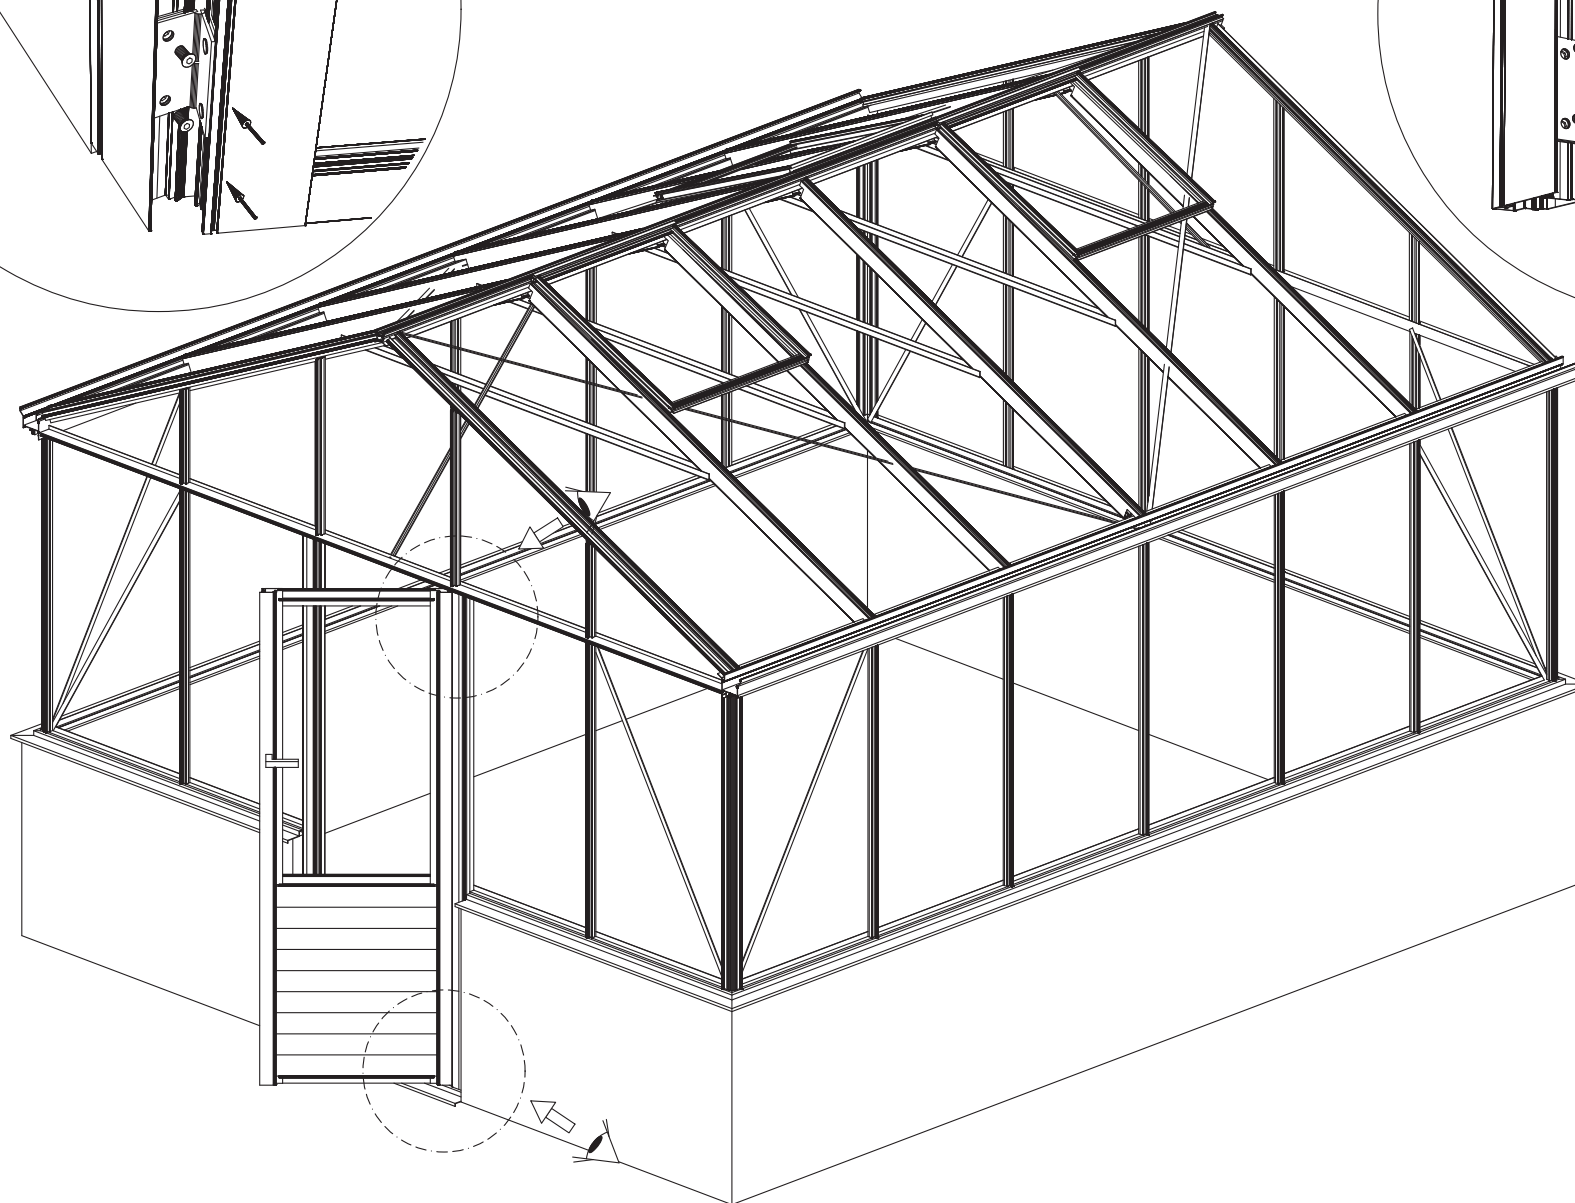

24

21

M6 x 12

Ø = 6,5mm

Single turning door  
Enkel Draaideur  
Simple porte tournante  
Drehtür Einzel  
Enkel Slagdörr

Double turning door  
Dubbel Draaideur  
Double porte tournante  
Drehtür doppel  
Dubbel Slagdörr

TYPE	3,80	4,57	5,30	6,04
A	2050 x 730	2 x 1025 x 730	2 x 1450 x 730	1650 x 730 + 1650 x 730
B	825 x 730	825 x 730	825 x 730	825 x 730
C	1225 x 730	1650 x 730	2050 x 730	825 x 730 + 1650 x 730

3,80

4,57

5,30

6,04

	3,80		4,57		5,30		6,04	
TYPE	M 830	M 430	M 830	M 430	M 830	M 430	M 830	M 430
D	1180 x 620	1620 x 620	1180 x 620	1620 x 620	1180 x 620	1620 x 620	1180 x 620	1620 x 620
E	1250 x 730	1650 x 730	1250 x 730	1650 x 730	1250 x 730	1650 x 730	1250 x 730	1650 x 730
F	-	-	1250 x 290	1650 x 290	-	-	1250 x 290	1650 x 290
G	50 x 745 x 395		50 x 745 x 415		50 x 745 x 405		50 x 1485 x 751	
H	400 x 730 x 735		420 x 730 x 773		407 x 730 x 752		753 x 730 x 1098	
I	740 x 730 x 905		-		1105 x 730 x 1275		-	
J	-		778 x 730 x 1128		755 x 730 x 1102		1100 x 730 x 1438 x 11	