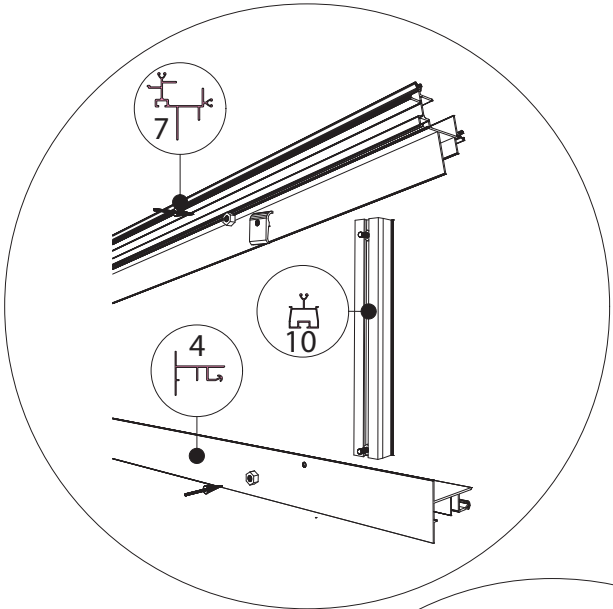

Plusser  $\geq 6,77 - 7,53 - 8,30$

4,57

6,04

Ø 4,8 x 16 mm

Ø 4,8 x 16 mm

Ø = 4mm

20T

21

24

21

M6 x 12

Ø = 6,5mm

Single turning door  
Enkel Draaideur  
Simple porte tournante  
Drehtür Einzel  
Enkel Slagdörr

Double turning door  
Dubbel Draaideur  
Double porte tournante  
Drehtür doppel  
Dubbel Slagdörr

6,04

	3,80		4,57		5,30		6,04	
TYPE	M 830	M 430	M 830	M 430	M 830	M 430	M 830	M 430
D	1180 x 620	1620 x 620	1180 x 620	1620 x 620	1180 x 620	1620 x 620	1180 x 620	1620 x 620
E	1250 x 730	1650 x 730	1250 x 730	1650 x 730	1250 x 730	1650 x 730	1250 x 730	1650 x 730
F	-	-	1250 x 290	1650 x 290	-	-	1250 x 290	1650 x 290
G	50 x 745 x 395		50 x 745 x 415		50 x 745 x 405		50 x 1485 x 751	
H	400 x 730 x 735		420 x 730 x 773		407 x 730 x 752		753 x 730 x 1098	
I	740 x 730 x 905		-		1105 x 730 x 1275		-	
J	-		778 x 730 x 1128		755 x 730 x 1102		1100 x 730 x 1438 x 11	