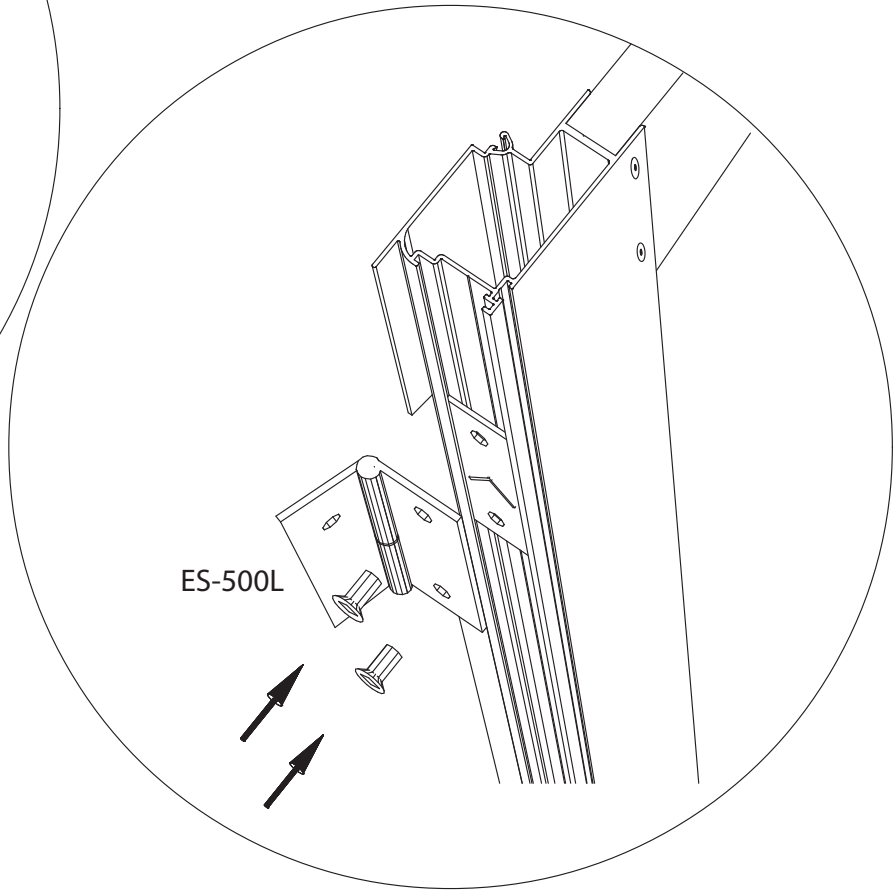

24

21

M6 x 12

Ø = 6,5mm

Single turning door  
Enkel Draaideur  
Simple porte tournante  
Drehtür Einzel  
Enkel Slagdörr

Double turning door  
Dubbel Draaideur  
Double porte tournante  
Drehtür doppel  
Dubbel Slagdörr

TYPE	3,80	4,57	5,30	6,04
A	2050 x 730	2 x 1025 x 730	2 x 1450 x 730	1650 x 730 + 1650 x 730
B	825 x 730	825 x 730	825 x 730	825 x 730
C	1225 x 730	1650 x 730	2050 x 730	825 x 730 + 1650 x 730

3,80

4,57

5,30

6,04

	3,80		4,57		5,30		6,04	
TYPE	M 830	M 430	M 830	M 430	M 830	M 430	M 830	M 430
D	1180 x 620	1620 x 620	1180 x 620	1620 x 620	1180 x 620	1620 x 620	1180 x 620	1620 x 620
E	1250 x 730	1650 x 730	1250 x 730	1650 x 730	1250 x 730	1650 x 730	1250 x 730	1650 x 730
F	-	-	1250 x 290	1650 x 290	-	-	1250 x 290	1650 x 290
G	50 x 745 x 395		50 x 745 x 415		50 x 745 x 405		50 x 1485 x 751	
H	400 x 730 x 735		420 x 730 x 773		407 x 730 x 752		753 x 730 x 1098	
I	740 x 730 x 905		-		1105 x 730 x 1275		-	
J	-		778 x 730 x 1128		755 x 730 x 1102		1100 x 730 x 1438 x 11	