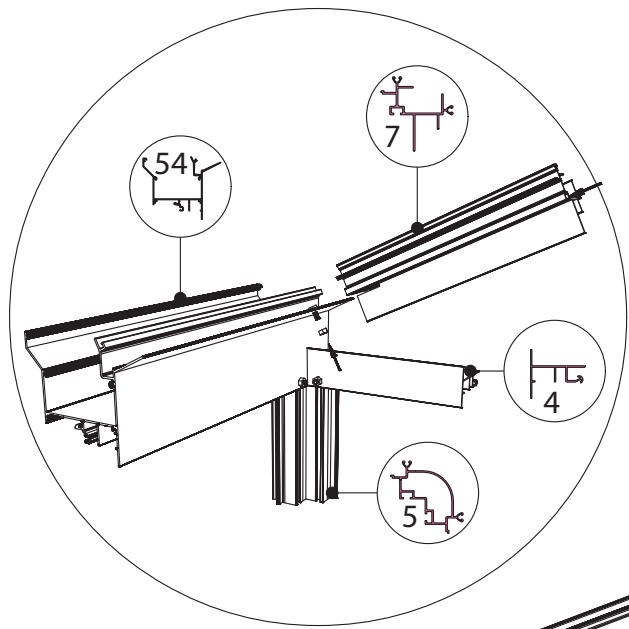

RIGHT

RIGHT

RIGHT

RIGHT

Plusser  $\geq 6,77 - 7,53 - 8,30$

Single turning door  
Enkel Draaideur  
Simple porte tournante  
Drehtür Einzel  
Enkel Slagdörr

Double turning door  
Dubbel Draaideur  
Double porte tournante  
Drehtür doppel  
Dubbel Slagdörr

Plusser  $\geq 6,77 - 7,53 - 8,30$

4,57

6,04

Ø 4,8 x 16 mm

Ø 4,8 x 16 mm

Ø = 4mm

20T

21

24

21

M6 x 12

Ø = 6,5mm

Single turning door  
Enkel Draaideur  
Simple porte tournante  
Drehtür Einzel  
Enkel Slagdörr

Double turning door  
Dubbel Draaideur  
Double porte tournante  
Drehtür doppel  
Dubbel Slagdörr

6,04

	3,80		4,57		5,30		6,04	
TYPE	M 830	M 430	M 830	M 430	M 830	M 430	M 830	M 430
D	1180 x 620	1620 x 620	1180 x 620	1620 x 620	1180 x 620	1620 x 620	1180 x 620	1620 x 620
E	1250 x 730	1650 x 730	1250 x 730	1650 x 730	1250 x 730	1650 x 730	1250 x 730	1650 x 730
F	-	-	1250 x 290	1650 x 290	-	-	1250 x 290	1650 x 290
G	50 x 745 x 395		50 x 745 x 415		50 x 745 x 405		50 x 1485 x 751	
H	400 x 730 x 735		420 x 730 x 773		407 x 730 x 752		753 x 730 x 1098	
I	740 x 730 x 905		-		1105 x 730 x 1275		-	
J	-		778 x 730 x 1128		755 x 730 x 1102		1100 x 730 x 1438 x 11	