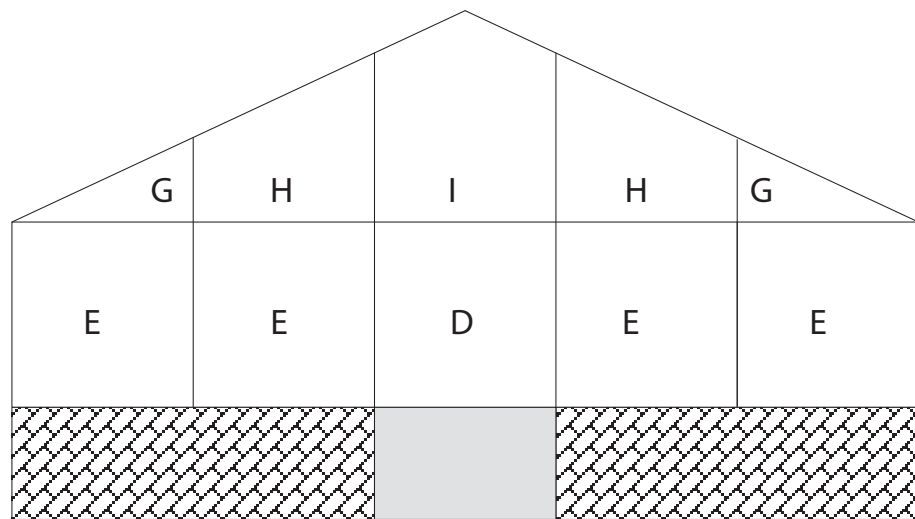

24

21

M6 x 12

Ø = 6,5mm

Single turning door  
Enkel Draaideur  
Simple porte tournante  
Drehtür Einzel  
Enkel Slagdörr

Double turning door  
Dubbel Draaideur  
Double porte tournante  
Drehtür doppel  
Dubbel Slagdörr

TYPE	3,80	4,57	5,30	6,04
A	2050 x 730	2 x 1025 x 730	2 x 1450 x 730	1650 x 730 + 1650 x 730
B	825 x 730	825 x 730	825 x 730	825 x 730
C	1225 x 730	1650 x 730	2050 x 730	825 x 730 + 1650 x 730

3,80

4,57

5,30

6,04

	3,80		4,57		5,30		6,04	
TYPE	M 830	M 430	M 830	M 430	M 830	M 430	M 830	M 430
D	1180 x 620	1620 x 620	1180 x 620	1620 x 620	1180 x 620	1620 x 620	1180 x 620	1620 x 620
E	1250 x 730	1650 x 730	1250 x 730	1650 x 730	1250 x 730	1650 x 730	1250 x 730	1650 x 730
F	-	-	1250 x 290	1650 x 290	-	-	1250 x 290	1650 x 290
G	50 x 745 x 395		50 x 745 x 415		50 x 745 x 405		50 x 1485 x 751	
H	400 x 730 x 735		420 x 730 x 773		407 x 730 x 752		753 x 730 x 1098	
I	740 x 730 x 905		-		1105 x 730 x 1275		-	
J	-		778 x 730 x 1128		755 x 730 x 1102		1100 x 730 x 1438 x 11	