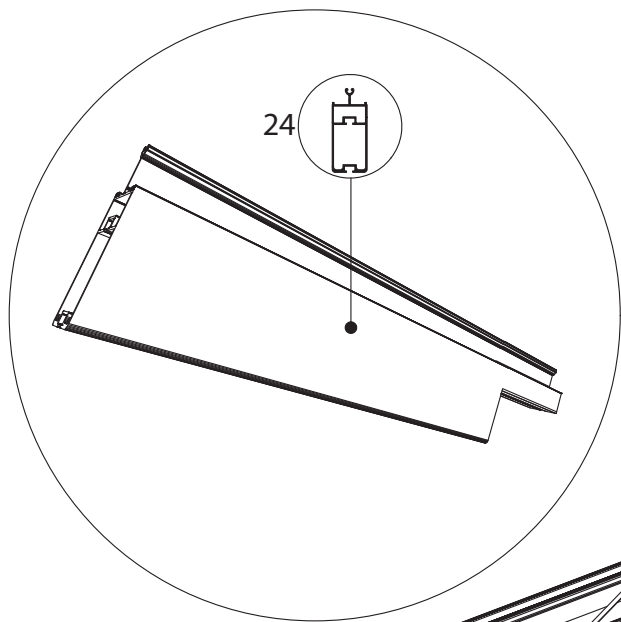

RIGHT

RIGHT

RIGHT

RIGHT

Plusser  $\geq 6,77 - 7,53 - 8,30$

Single turning door  
Enkel Draaideur  
Simple porte tournante  
Drehtür Einzel  
Enkel Slagdörr

Double turning door  
Dubbel Draaideur  
Double porte tournante  
Drehtür doppel  
Dubbel Slagdörr

Plusser  $\geq 6,77 - 7,53 - 8,30$

4,57

6,04

Ø 4,8 x 16 mm

Ø 4,8 x 16 mm

Ø = 4mm

20T

21

24

21

M6 x 12

Ø = 6,5mm

Single turning door  
Enkel Draaideur  
Simple porte tournante  
Drehtür Einzel  
Enkel Slagdörr

Double turning door  
Dubbel Draaideur  
Double porte tournante  
Drehtür doppel  
Dubbel Slagdörr

6,04

	3,80		4,57		5,30		6,04	
TYPE	M 830	M 430	M 830	M 430	M 830	M 430	M 830	M 430
D	1180 x 620	1620 x 620	1180 x 620	1620 x 620	1180 x 620	1620 x 620	1180 x 620	1620 x 620
E	1250 x 730	1650 x 730	1250 x 730	1650 x 730	1250 x 730	1650 x 730	1250 x 730	1650 x 730
F	-	-	1250 x 290	1650 x 290	-	-	1250 x 290	1650 x 290
G	50 x 745 x 395		50 x 745 x 415		50 x 745 x 405		50 x 1485 x 751	
H	400 x 730 x 735		420 x 730 x 773		407 x 730 x 752		753 x 730 x 1098	
I	740 x 730 x 905		-		1105 x 730 x 1275		-	
J	-		778 x 730 x 1128		755 x 730 x 1102		1100 x 730 x 1438 x 11	