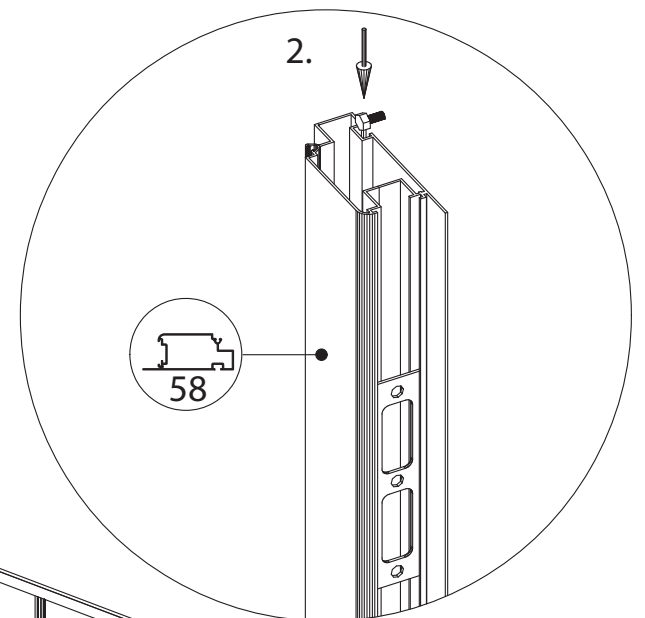

RIGHT

RIGHT

RIGHT

RIGHT

Plusser  $\geq 6,77 - 7,53 - 8,30$

Single turning door  
Enkel Draaideur  
Simple porte tournante  
Drehtür Einzel  
Enkel Slagdörr

Double turning door  
Dubbel Draaideur  
Double porte tournante  
Drehtür doppel  
Dubbel Slagdörr

Plusser  $\geq 6,77 - 7,53 - 8,30$

4,57

6,04

Ø 4,8 x 16 mm

Ø 4,8 x 16 mm

Ø = 4mm

20T

21

6,04

	3,80		4,57		5,30		6,04	
TYPE	M 830	M 430	M 830	M 430	M 830	M 430	M 830	M 430
D	1180 x 620	1620 x 620	1180 x 620	1620 x 620	1180 x 620	1620 x 620	1180 x 620	1620 x 620
E	1250 x 730	1650 x 730	1250 x 730	1650 x 730	1250 x 730	1650 x 730	1250 x 730	1650 x 730
F	-	-	1250 x 290	1650 x 290	-	-	1250 x 290	1650 x 290
G	50 x 745 x 395		50 x 745 x 415		50 x 745 x 405		50 x 1485 x 751	
H	400 x 730 x 735		420 x 730 x 773		407 x 730 x 752		753 x 730 x 1098	
I	740 x 730 x 905		-		1105 x 730 x 1275		-	
J	-		778 x 730 x 1128		755 x 730 x 1102		1100 x 730 x 1438 x 11	