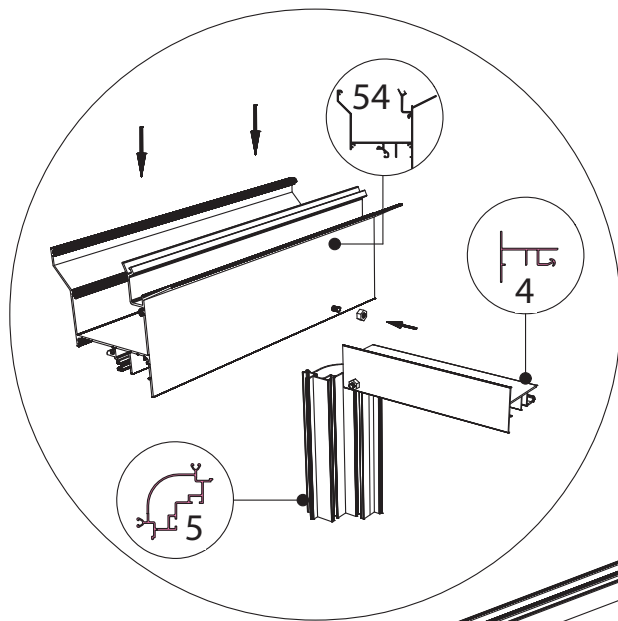

RIGHT

RIGHT

RIGHT

RIGHT

Plusser  $\geq 6,77 - 7,53 - 8,30$

Single turning door  
Enkel Draaideur  
Simple porte tournante  
Drehtür Einzel  
Enkel Slagdörr

Double turning door  
Dubbel Draaideur  
Double porte tournante  
Drehtür doppel  
Dubbel Slagdörr

Plusser  $\geq 6,77 - 7,53 - 8,30$

4,57

6,04

Ø 4,8 x 16 mm

Ø 4,8 x 16 mm

Ø = 4mm

20T

21

24

21

M6 x 12

Ø = 6,5mm

Single turning door  
Enkel Draaideur  
Simple porte tournante  
Drehtür Einzel  
Enkel Slagdörr

Double turning door  
Dubbel Draaideur  
Double porte tournante  
Drehtür doppel  
Dubbel Slagdörr

6,04

	3,80		4,57		5,30		6,04	
TYPE	M 830	M 430	M 830	M 430	M 830	M 430	M 830	M 430
D	1180 x 620	1620 x 620	1180 x 620	1620 x 620	1180 x 620	1620 x 620	1180 x 620	1620 x 620
E	1250 x 730	1650 x 730	1250 x 730	1650 x 730	1250 x 730	1650 x 730	1250 x 730	1650 x 730
F	-	-	1250 x 290	1650 x 290	-	-	1250 x 290	1650 x 290
G	50 x 745 x 395		50 x 745 x 415		50 x 745 x 405		50 x 1485 x 751	
H	400 x 730 x 735		420 x 730 x 773		407 x 730 x 752		753 x 730 x 1098	
I	740 x 730 x 905		-		1105 x 730 x 1275		-	
J	-		778 x 730 x 1128		755 x 730 x 1102		1100 x 730 x 1438 x 11	