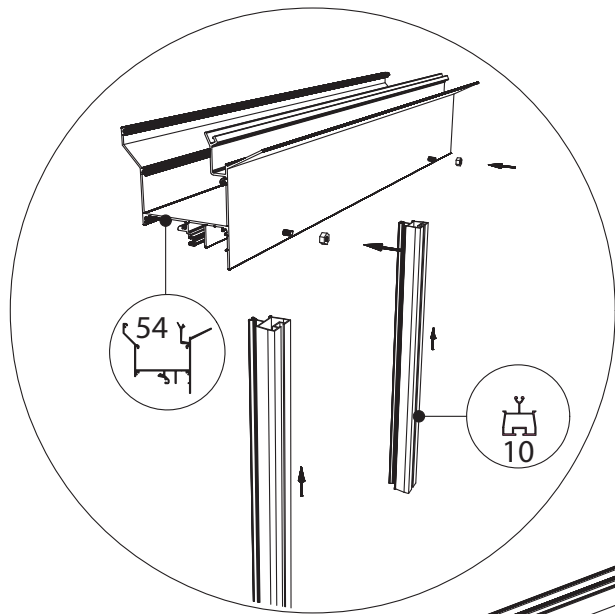

RIGHT

RIGHT

RIGHT

RIGHT

Plusser  $\geq 6,77 - 7,53 - 8,30$

Single turning door  
Enkel Draaideur  
Simple porte tournante  
Drehtür Einzel  
Enkel Slagdörr

Double turning door  
Dubbel Draaideur  
Double porte tournante  
Drehtür doppel  
Dubbel Slagdörr

Plusser  $\geq 6,77 - 7,53 - 8,30$

4,57

6,04

Ø 4,8 x 16 mm

Ø 4,8 x 16 mm

Ø = 4mm

20T

21

24

21

M6 x 12

Ø = 6,5mm

Single turning door  
Enkel Draaideur  
Simple porte tournante  
Drehtür Einzel  
Enkel Slagdörr

Double turning door  
Dubbel Draaideur  
Double porte tournante  
Drehtür doppel  
Dubbel Slagdörr

6,04

	3,80		4,57		5,30		6,04	
TYPE	M 830	M 430	M 830	M 430	M 830	M 430	M 830	M 430
D	1180 x 620	1620 x 620	1180 x 620	1620 x 620	1180 x 620	1620 x 620	1180 x 620	1620 x 620
E	1250 x 730	1650 x 730	1250 x 730	1650 x 730	1250 x 730	1650 x 730	1250 x 730	1650 x 730
F	-	-	1250 x 290	1650 x 290	-	-	1250 x 290	1650 x 290
G	50 x 745 x 395		50 x 745 x 415		50 x 745 x 405		50 x 1485 x 751	
H	400 x 730 x 735		420 x 730 x 773		407 x 730 x 752		753 x 730 x 1098	
I	740 x 730 x 905		-		1105 x 730 x 1275		-	
J	-		778 x 730 x 1128		755 x 730 x 1102		1100 x 730 x 1438 x 11	