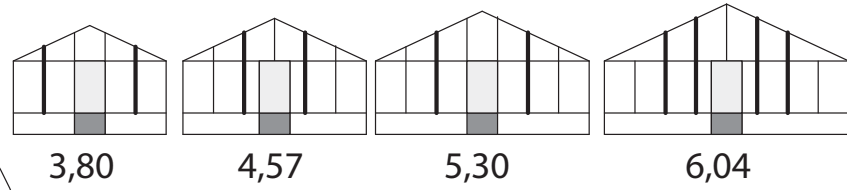

Plusser  $\geq 6,77 - 7,53 - 8,30$

4,57

6,04

Ø 4,8 x 16 mm

Ø 4,8 x 16 mm

Ø = 4mm

20T

21

24

21

M6 x 12

Ø = 6,5mm

Single turning door  
Enkel Draaideur  
Simple porte tournante  
Drehtür Einzel  
Enkel Slagdörr

Double turning door  
Dubbel Draaideur  
Double porte tournante  
Drehtür doppel  
Dubbel Slagdörr

TYPE	3,80	4,57	5,30	6,04
A	2050 x 730	2 x 1025 x 730	2 x 1450 x 730	1650 x 730 + 1650 x 730
B	825 x 730	825 x 730	825 x 730	825 x 730
C	1225 x 730	1650 x 730	2050 x 730	825 x 730 + 1650 x 730

3,80

4,57

5,30

6,04

	3,80		4,57		5,30		6,04	
TYPE	M 830	M 430	M 830	M 430	M 830	M 430	M 830	M 430
D	1180 x 620	1620 x 620	1180 x 620	1620 x 620	1180 x 620	1620 x 620	1180 x 620	1620 x 620
E	1250 x 730	1650 x 730	1250 x 730	1650 x 730	1250 x 730	1650 x 730	1250 x 730	1650 x 730
F	-	-	1250 x 290	1650 x 290	-	-	1250 x 290	1650 x 290
G	50 x 745 x 395		50 x 745 x 415		50 x 745 x 405		50 x 1485 x 751	
H	400 x 730 x 735		420 x 730 x 773		407 x 730 x 752		753 x 730 x 1098	
I	740 x 730 x 905		-		1105 x 730 x 1275		-	
J	-		778 x 730 x 1128		755 x 730 x 1102		1100 x 730 x 1438 x 11	