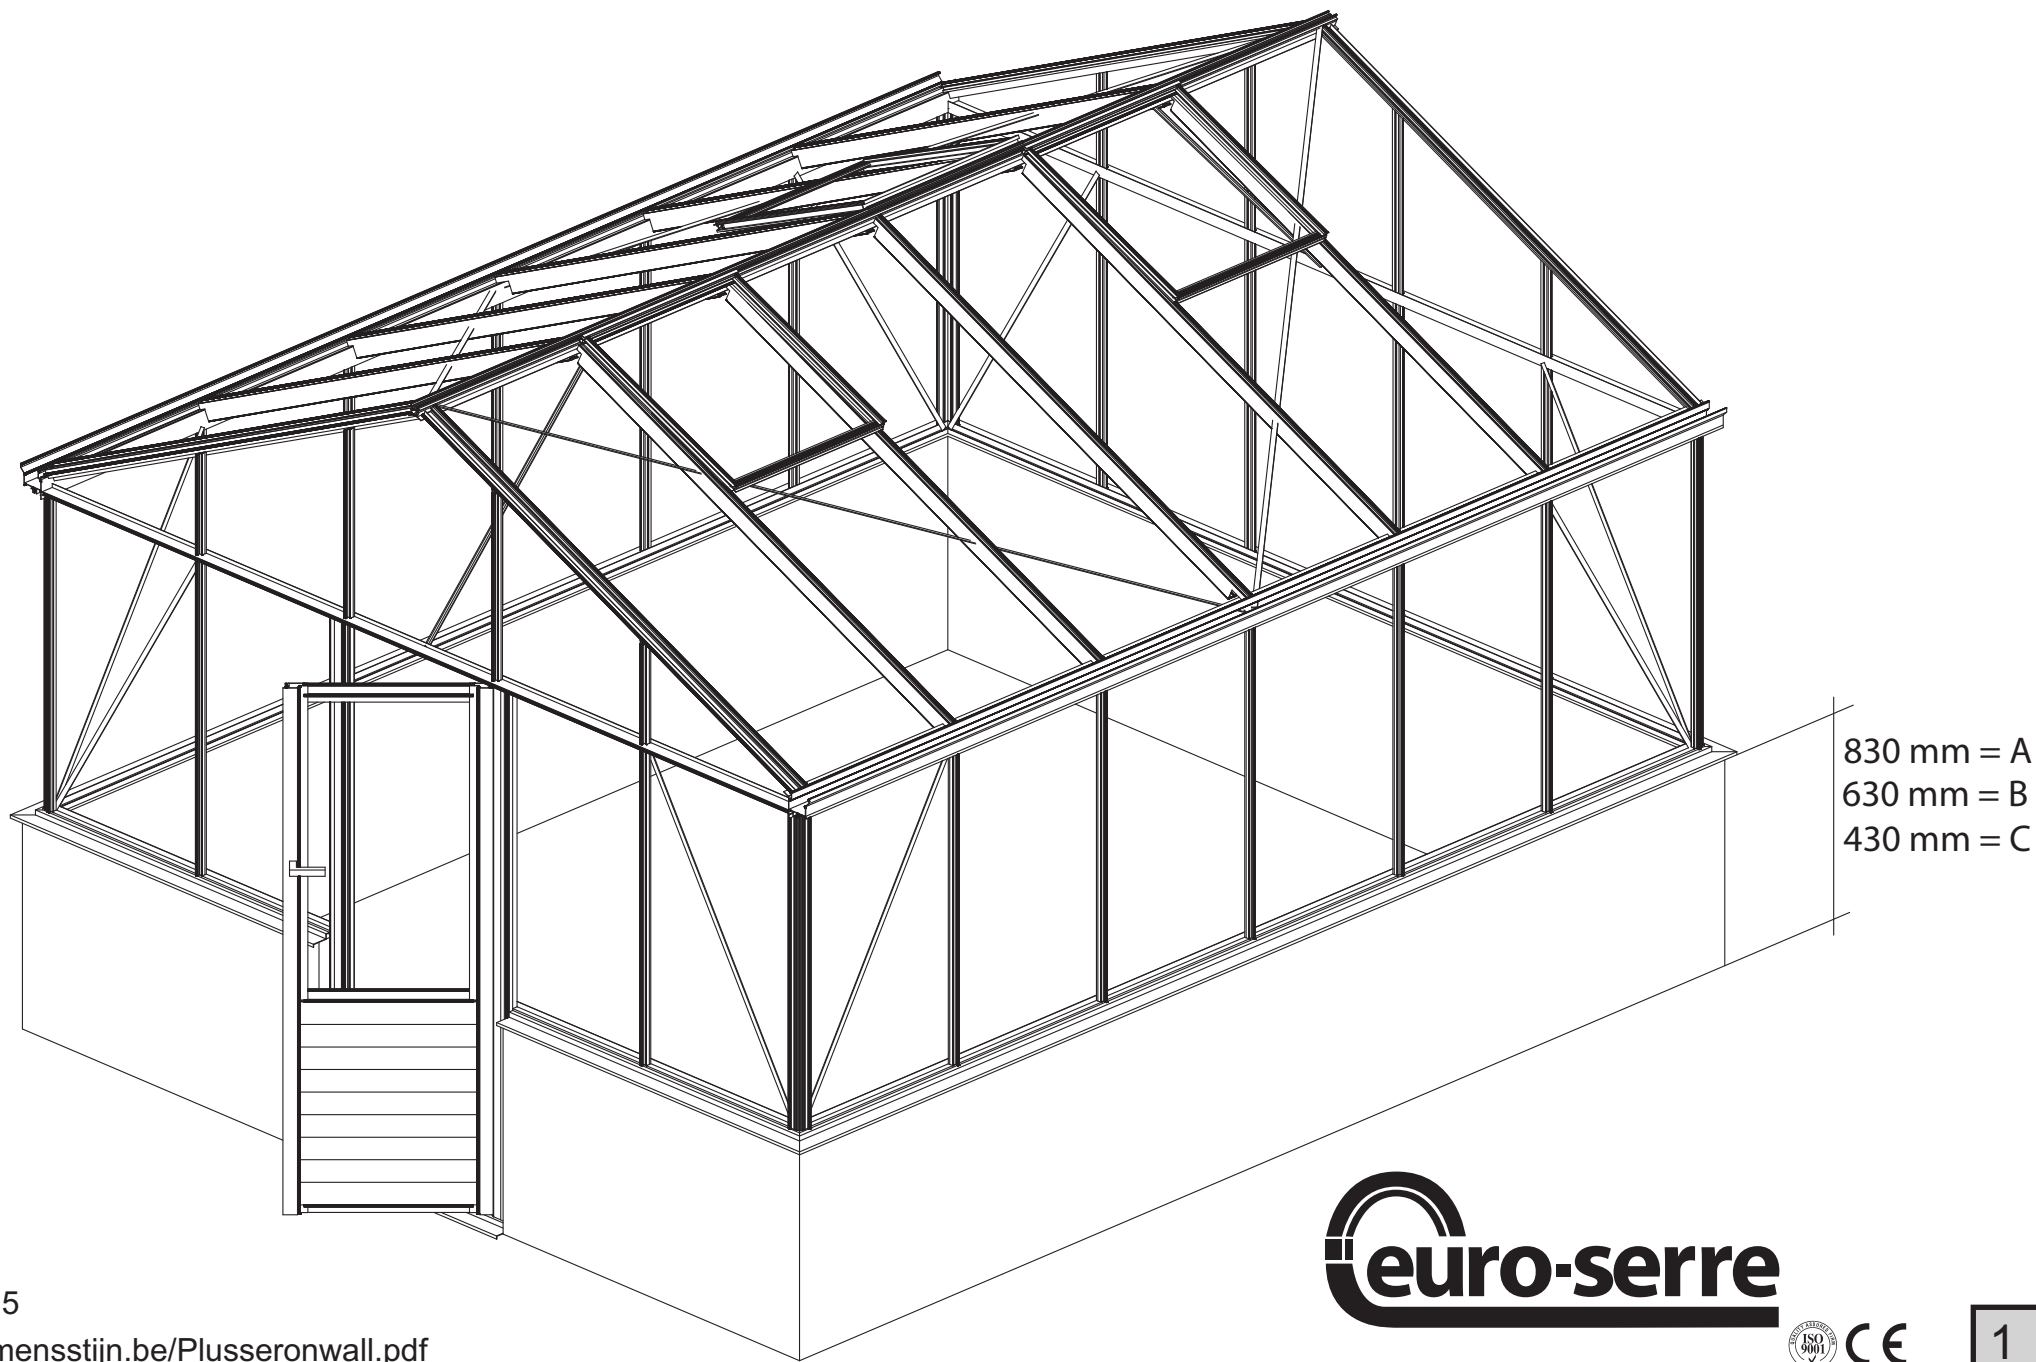

Plusser - On wall

11-06-2015

www.lemmensstijn.be/Plusseronwall.pdf