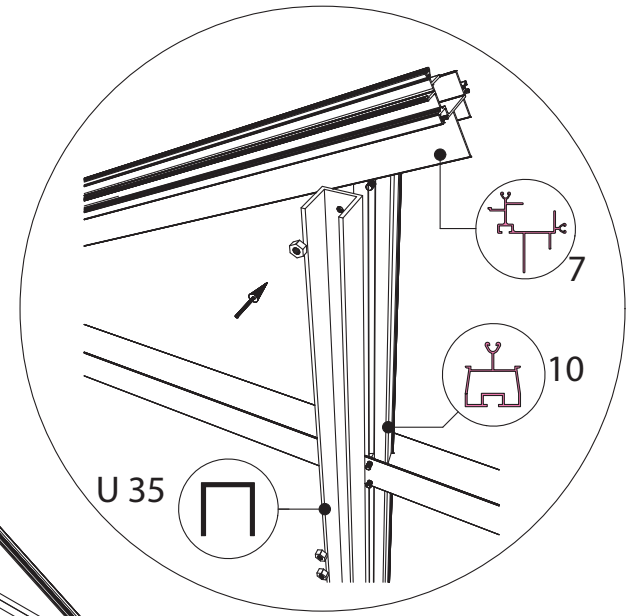

Plusser  $\geq 6,77 - 7,53 - 8,30$

4,57

6,04

Ø 4,8 x 16 mm

Ø 4,8 x 16 mm

Ø = 4mm

20T

21

24

21

M6 x 12

Ø = 6,5mm

Single turning door  
Enkel Draaideur  
Simple porte tournante  
Drehtür Einzel  
Enkel Slagdörr

Double turning door  
Dubbel Draaideur  
Double porte tournante  
Drehtür doppel  
Dubbel Slagdörr

6,04

	3,80		4,57		5,30		6,04	
TYPE	M 830	M 430	M 830	M 430	M 830	M 430	M 830	M 430
D	1180 x 620	1620 x 620	1180 x 620	1620 x 620	1180 x 620	1620 x 620	1180 x 620	1620 x 620
E	1250 x 730	1650 x 730	1250 x 730	1650 x 730	1250 x 730	1650 x 730	1250 x 730	1650 x 730
F	-	-	1250 x 290	1650 x 290	-	-	1250 x 290	1650 x 290
G	50 x 745 x 395		50 x 745 x 415		50 x 745 x 405		50 x 1485 x 751	
H	400 x 730 x 735		420 x 730 x 773		407 x 730 x 752		753 x 730 x 1098	
I	740 x 730 x 905		-		1105 x 730 x 1275		-	
J	-		778 x 730 x 1128		755 x 730 x 1102		1100 x 730 x 1438 x 11	