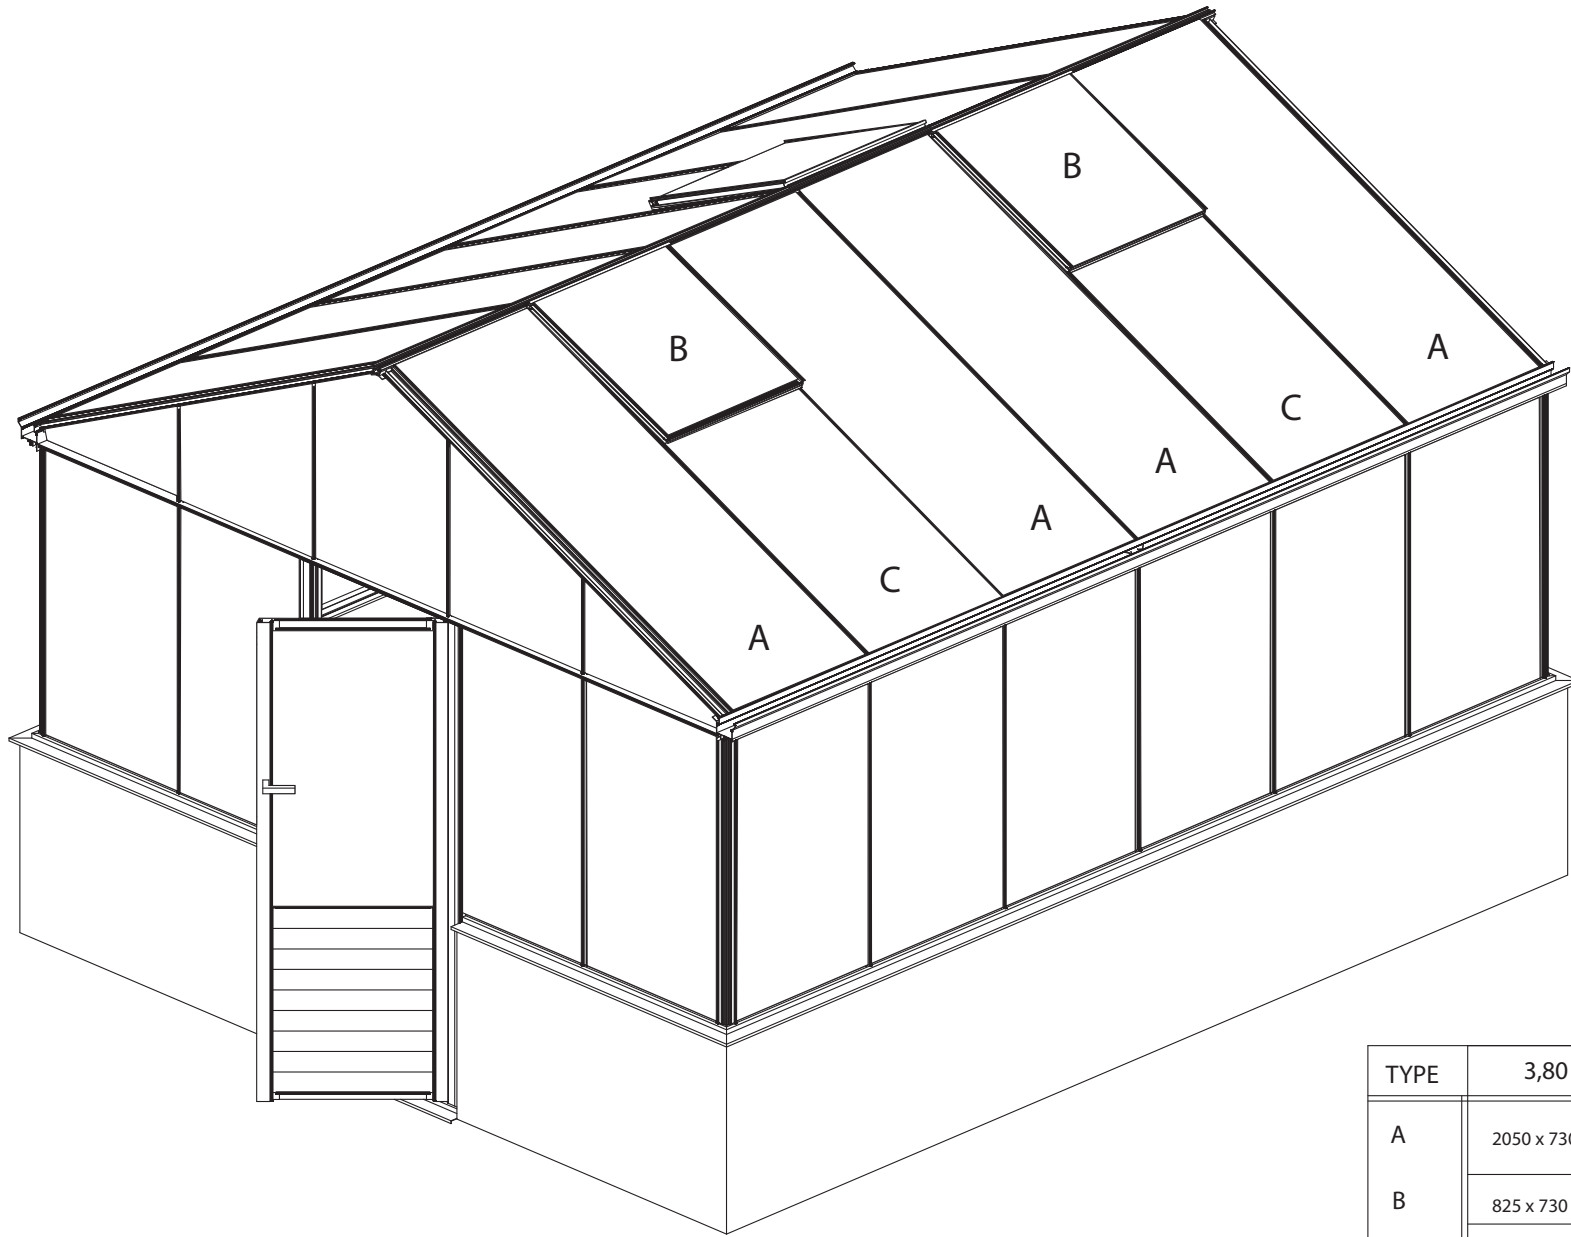

24

21

M6 x 12

Ø = 6,5mm

Single turning door  
Enkel Draaideur  
Simple porte tournante  
Drehtür Einzel  
Enkel Slagdörr

Double turning door  
Dubbel Draaideur  
Double porte tournante  
Drehtür doppel  
Dubbel Slagdörr

TYPE	3,80	4,57	5,30	6,04
A	2050 x 730	2 x 1025 x 730	2 x 1450 x 730	1650 x 730 + 1650 x 730
B	825 x 730	825 x 730	825 x 730	825 x 730
C	1225 x 730	1650 x 730	2050 x 730	825 x 730 + 1650 x 730

3,80

4,57

5,30

6,04

	3,80		4,57		5,30		6,04	
TYPE	M 830	M 430	M 830	M 430	M 830	M 430	M 830	M 430
D	1180 x 620	1620 x 620	1180 x 620	1620 x 620	1180 x 620	1620 x 620	1180 x 620	1620 x 620
E	1250 x 730	1650 x 730	1250 x 730	1650 x 730	1250 x 730	1650 x 730	1250 x 730	1650 x 730
F	-	-	1250 x 290	1650 x 290	-	-	1250 x 290	1650 x 290
G	50 x 745 x 395		50 x 745 x 415		50 x 745 x 405		50 x 1485 x 751	
H	400 x 730 x 735		420 x 730 x 773		407 x 730 x 752		753 x 730 x 1098	
I	740 x 730 x 905		-		1105 x 730 x 1275		-	
J	-		778 x 730 x 1128		755 x 730 x 1102		1100 x 730 x 1438 x 11	