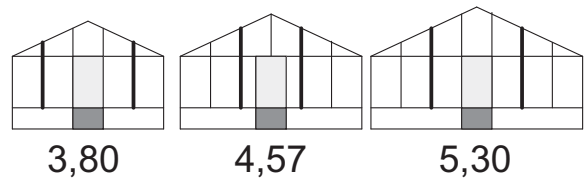

Plusser  $\geq 6,77 - 7,53 - 8,30$

4,57

6,04

Ø 4,8 x 16 mm

Ø 4,8 x 16 mm

Ø = 4mm

20T

21

24

21

M6 x 12

Ø = 6,5mm

Single turning door  
Enkel Draaideur  
Simple porte tournante  
Drehtür Einzel  
Enkel Slagdörr

Double turning door  
Dubbel Draaideur  
Double porte tournante  
Drehtür doppel  
Dubbel Slagdörr

TYPE	3,80	4,57	5,30	6,04
A	2050 x 730	2 x 1025 x 730	2 x 1450 x 730	1650 x 730 + 1650 x 730
B	825 x 730	825 x 730	825 x 730	825 x 730
C	1225 x 730	1650 x 730	2050 x 730	825 x 730 + 1650 x 730

3,80

4,57

5,30

6,04

	3,80		4,57		5,30		6,04	
TYPE	M 830	M 430	M 830	M 430	M 830	M 430	M 830	M 430
D	1180 x 620	1620 x 620	1180 x 620	1620 x 620	1180 x 620	1620 x 620	1180 x 620	1620 x 620
E	1250 x 730	1650 x 730	1250 x 730	1650 x 730	1250 x 730	1650 x 730	1250 x 730	1650 x 730
F	-	-	1250 x 290	1650 x 290	-	-	1250 x 290	1650 x 290
G	50 x 745 x 395		50 x 745 x 415		50 x 745 x 405		50 x 1485 x 751	
H	400 x 730 x 735		420 x 730 x 773		407 x 730 x 752		753 x 730 x 1098	
I	740 x 730 x 905		-		1105 x 730 x 1275		-	
J	-		778 x 730 x 1128		755 x 730 x 1102		1100 x 730 x 1438 x 11	