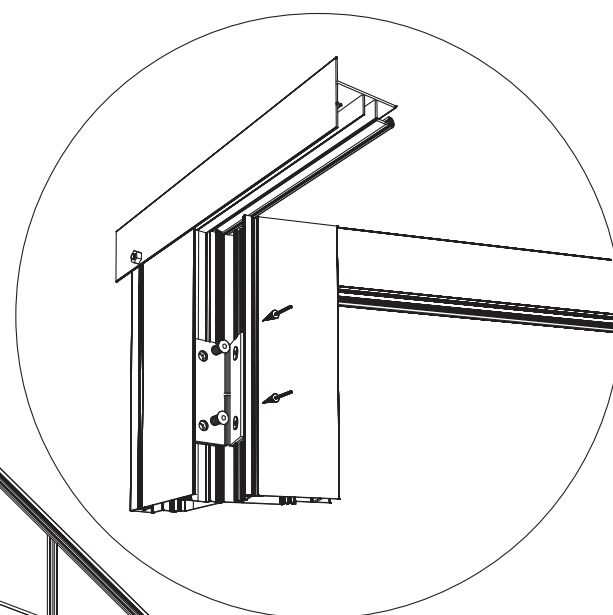

24

21

M6 x 12

Ø = 6,5mm

Single turning door  
Enkel Draaideur  
Simple porte tournante  
Drehtür Einzel  
Enkel Slagdörr

Double turning door  
Dubbel Draaideur  
Double porte tournante  
Drehtür doppel  
Dubbel Slagdörr

6,04

	3,80		4,57		5,30		6,04	
TYPE	M 830	M 430	M 830	M 430	M 830	M 430	M 830	M 430
D	1180 x 620	1620 x 620	1180 x 620	1620 x 620	1180 x 620	1620 x 620	1180 x 620	1620 x 620
E	1250 x 730	1650 x 730	1250 x 730	1650 x 730	1250 x 730	1650 x 730	1250 x 730	1650 x 730
F	-	-	1250 x 290	1650 x 290	-	-	1250 x 290	1650 x 290
G	50 x 745 x 395		50 x 745 x 415		50 x 745 x 405		50 x 1485 x 751	
H	400 x 730 x 735		420 x 730 x 773		407 x 730 x 752		753 x 730 x 1098	
I	740 x 730 x 905		-		1105 x 730 x 1275		-	
J	-		778 x 730 x 1128		755 x 730 x 1102		1100 x 730 x 1438 x 11	