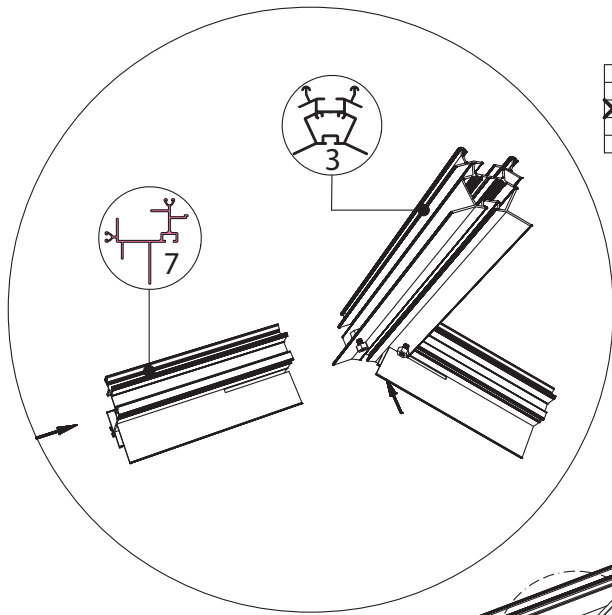

RIGHT

RIGHT

RIGHT

RIGHT

Plusser  $\geq 6,77 - 7,53 - 8,30$

Single turning door  
Enkel Draaideur  
Simple porte tournante  
Drehtür Einzel  
Enkel Slagdörr

Double turning door  
Dubbel Draaideur  
Double porte tournante  
Drehtür doppel  
Dubbel Slagdörr

Plusser  $\geq 6,77 - 7,53 - 8,30$

4,57

6,04

Ø 4,8 x 16 mm

Ø 4,8 x 16 mm

Ø = 4mm

20T

21

24

21

M6 x 12

Ø = 6,5mm

Single turning door  
Enkel Draaideur  
Simple porte tournante  
Drehtür Einzel  
Enkel Slagdörr

Double turning door  
Dubbel Draaideur  
Double porte tournante  
Drehtür doppel  
Dubbel Slagdörr

6,04

	3,80		4,57		5,30		6,04	
TYPE	M 830	M 430	M 830	M 430	M 830	M 430	M 830	M 430
D	1180 x 620	1620 x 620	1180 x 620	1620 x 620	1180 x 620	1620 x 620	1180 x 620	1620 x 620
E	1250 x 730	1650 x 730	1250 x 730	1650 x 730	1250 x 730	1650 x 730	1250 x 730	1650 x 730
F	-	-	1250 x 290	1650 x 290	-	-	1250 x 290	1650 x 290
G	50 x 745 x 395		50 x 745 x 415		50 x 745 x 405		50 x 1485 x 751	
H	400 x 730 x 735		420 x 730 x 773		407 x 730 x 752		753 x 730 x 1098	
I	740 x 730 x 905		-		1105 x 730 x 1275		-	
J	-		778 x 730 x 1128		755 x 730 x 1102		1100 x 730 x 1438 x 11	