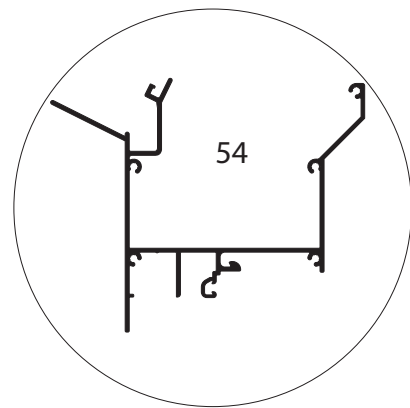

RIGHT

RIGHT

RIGHT

RIGHT

Plusser  $\geq 6,77 - 7,53 - 8,30$

Single turning door  
Enkel Draaideur  
Simple porte tournante  
Drehtür Einzel  
Enkel Slagdörr

Double turning door  
Dubbel Draaideur  
Double porte tournante  
Drehtür doppel  
Dubbel Slagdörr

Plusser  $\geq 6,77 - 7,53 - 8,30$

4,57

6,04

Ø 4,8 x 16 mm

Ø 4,8 x 16 mm

Ø = 4mm

20T

21

24

21

M6 x 12

Ø = 6,5mm

Single turning door  
Enkel Draaideur  
Simple porte tournante  
Drehtür Einzel  
Enkel Slagdörr

Double turning door  
Dubbel Draaideur  
Double porte tournante  
Drehtür doppel  
Dubbel Slagdörr

6,04

	3,80		4,57		5,30		6,04	
TYPE	M 830	M 430	M 830	M 430	M 830	M 430	M 830	M 430
D	1180 x 620	1620 x 620	1180 x 620	1620 x 620	1180 x 620	1620 x 620	1180 x 620	1620 x 620
E	1250 x 730	1650 x 730	1250 x 730	1650 x 730	1250 x 730	1650 x 730	1250 x 730	1650 x 730
F	-	-	1250 x 290	1650 x 290	-	-	1250 x 290	1650 x 290
G	50 x 745 x 395		50 x 745 x 415		50 x 745 x 405		50 x 1485 x 751	
H	400 x 730 x 735		420 x 730 x 773		407 x 730 x 752		753 x 730 x 1098	
I	740 x 730 x 905		-		1105 x 730 x 1275		-	
J	-		778 x 730 x 1128		755 x 730 x 1102		1100 x 730 x 1438 x 11	