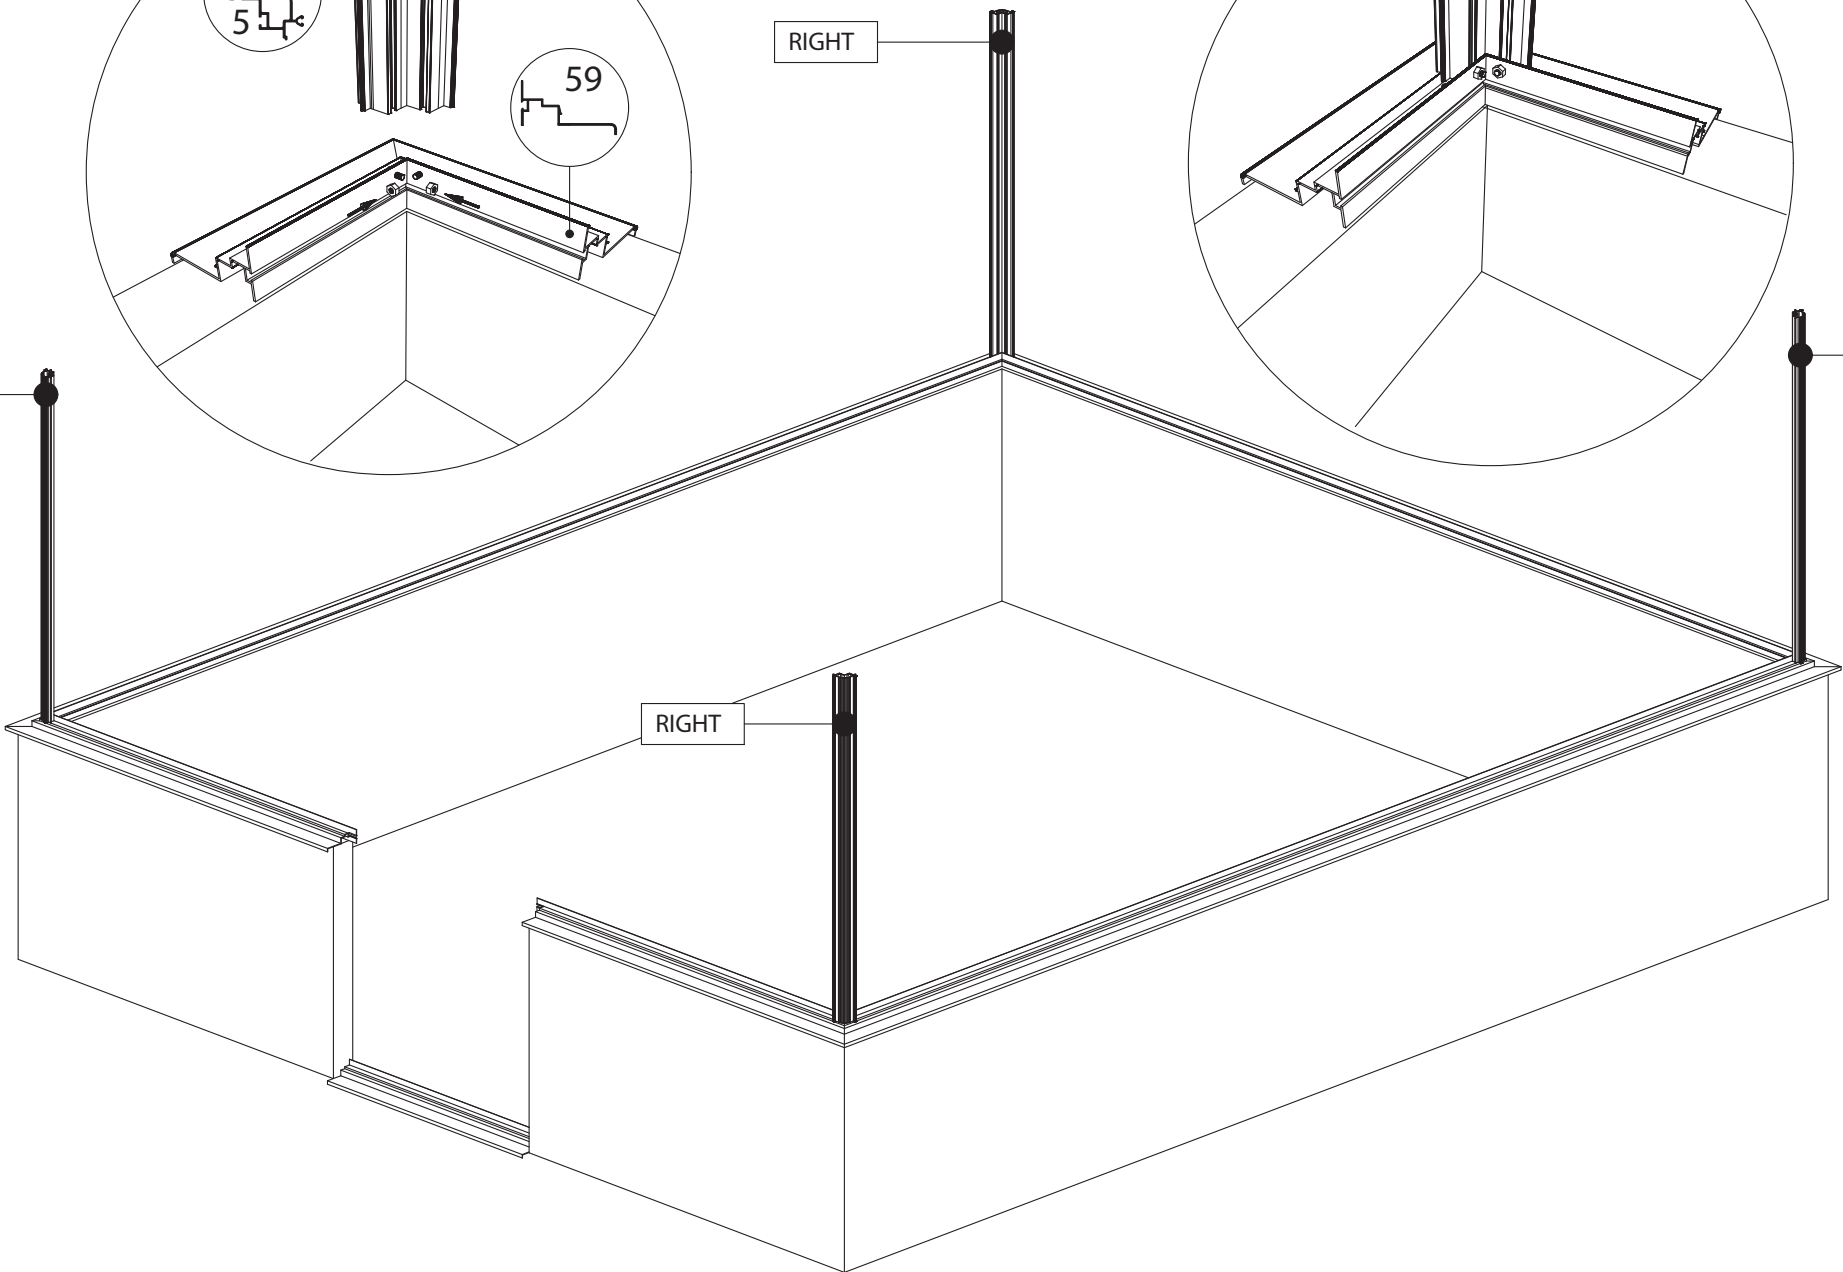

RIGHT

RIGHT

RIGHT