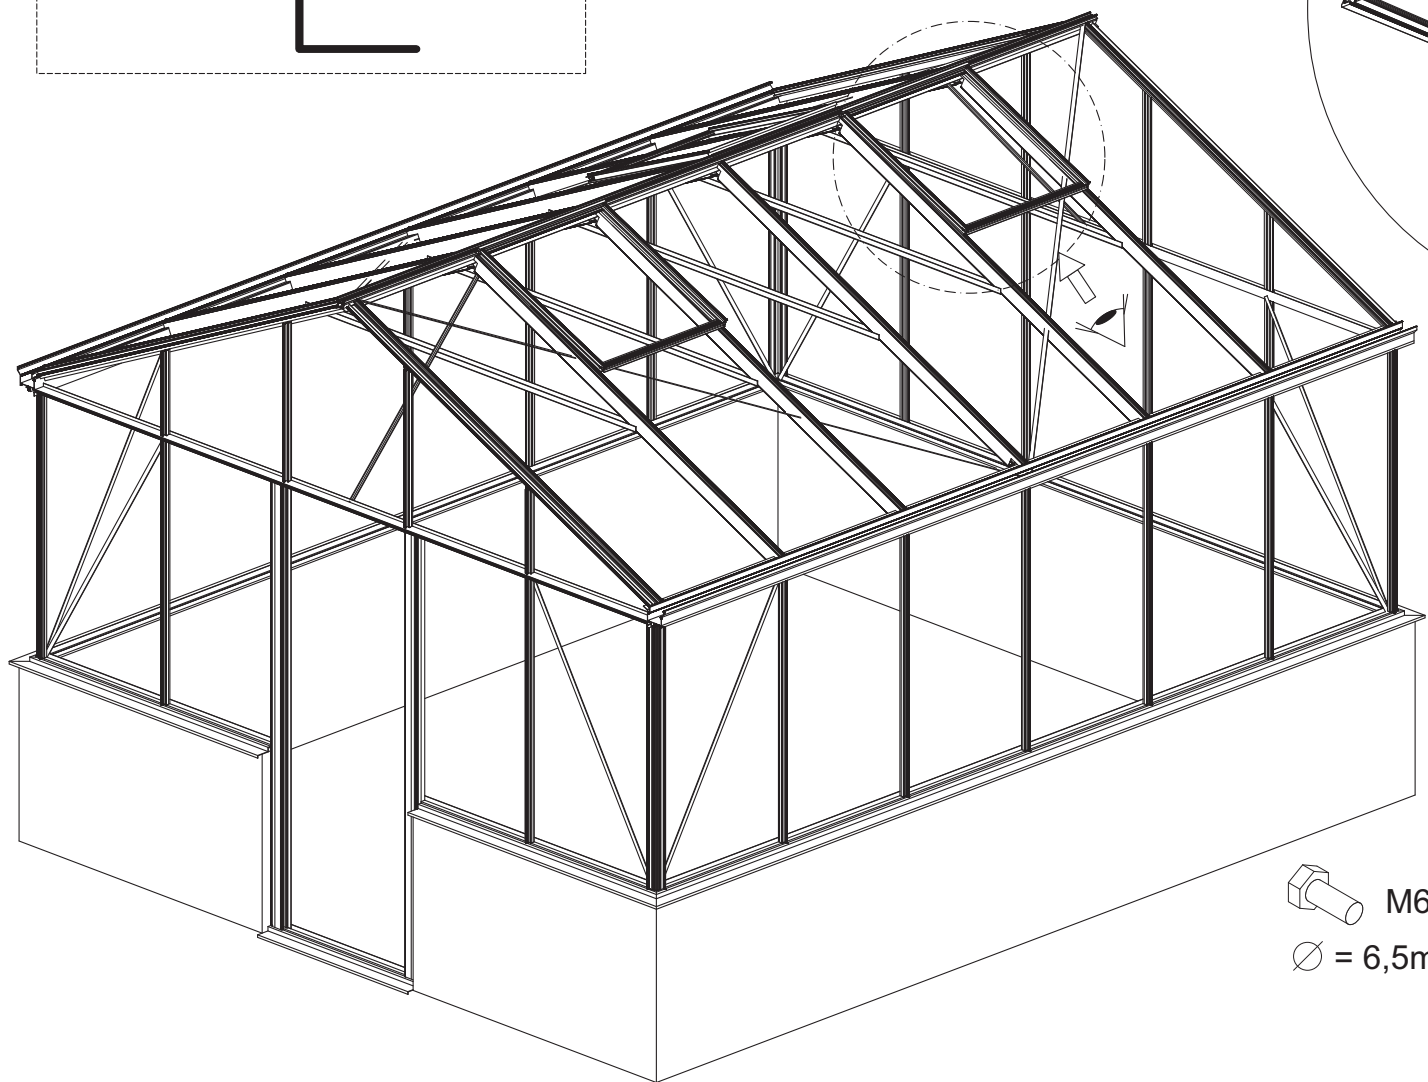

24

21

M6 x 12

Ø = 6,5mm

Single turning door  
Enkel Draaideur  
Simple porte tournante  
Drehtür Einzel  
Enkel Slagdörr

Double turning door  
Dubbel Draaideur  
Double porte tournante  
Drehtür doppel  
Dubbel Slagdörr

TYPE	3,80	4,57	5,30	6,04
A	2050 x 730	2 x 1025 x 730	2 x 1450 x 730	1650 x 730 + 1650 x 730
B	825 x 730	825 x 730	825 x 730	825 x 730
C	1225 x 730	1650 x 730	2050 x 730	825 x 730 + 1650 x 730

3,80

4,57

5,30

6,04

	3,80		4,57		5,30		6,04	
TYPE	M 830	M 430	M 830	M 430	M 830	M 430	M 830	M 430
D	1180 x 620	1620 x 620	1180 x 620	1620 x 620	1180 x 620	1620 x 620	1180 x 620	1620 x 620
E	1250 x 730	1650 x 730	1250 x 730	1650 x 730	1250 x 730	1650 x 730	1250 x 730	1650 x 730
F	-	-	1250 x 290	1650 x 290	-	-	1250 x 290	1650 x 290
G	50 x 745 x 395		50 x 745 x 415		50 x 745 x 405		50 x 1485 x 751	
H	400 x 730 x 735		420 x 730 x 773		407 x 730 x 752		753 x 730 x 1098	
I	740 x 730 x 905		-		1105 x 730 x 1275		-	
J	-		778 x 730 x 1128		755 x 730 x 1102		1100 x 730 x 1438 x 11	