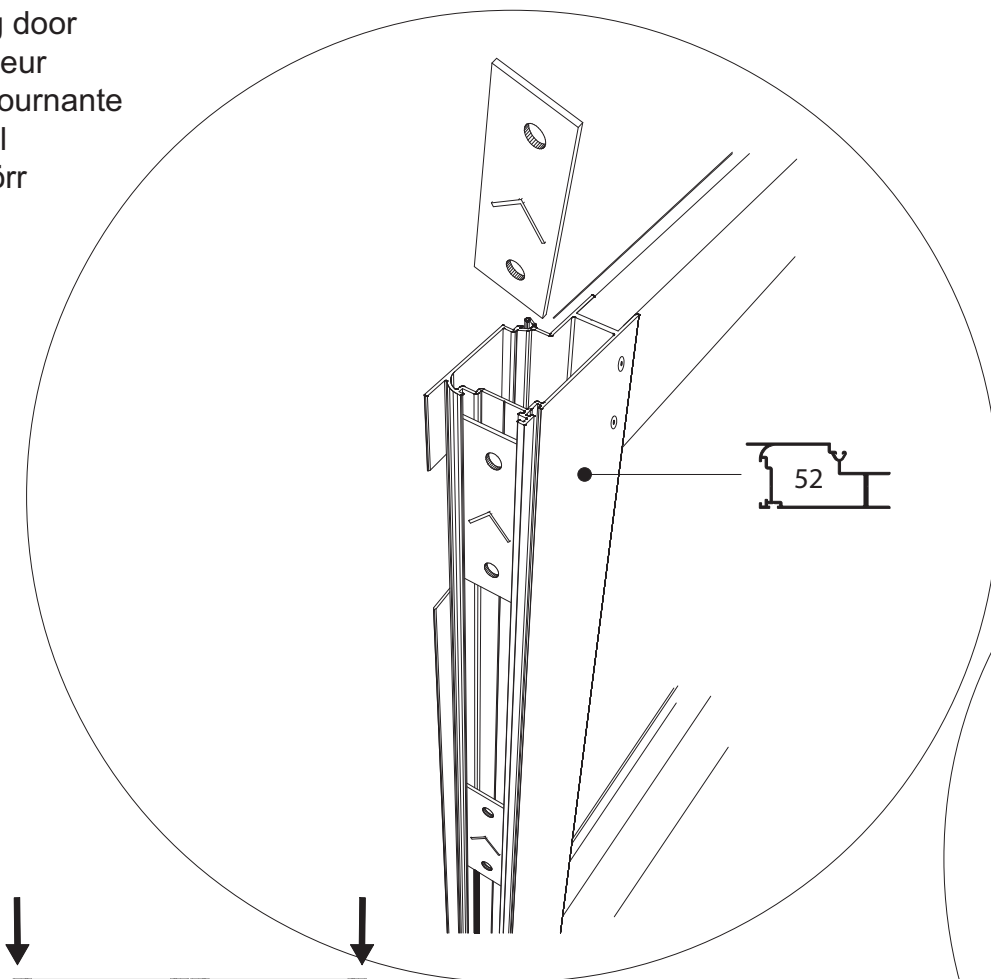

24

21

M6 x 12

Ø = 6,5mm

Single turning door  
Enkel Draaideur  
Simple porte tournante  
Drehtür Einzel  
Enkel Slagdörr

Double turning door  
Dubbel Draaideur  
Double porte tournante  
Drehtür doppel  
Dubbel Slagdörr

TYPE	3,80	4,57	5,30	6,04
A	2050 x 730	2 x 1025 x 730	2 x 1450 x 730	1650 x 730 + 1650 x 730
B	825 x 730	825 x 730	825 x 730	825 x 730
C	1225 x 730	1650 x 730	2050 x 730	825 x 730 + 1650 x 730

3,80

4,57

5,30

6,04

	3,80		4,57		5,30		6,04	
TYPE	M 830	M 430	M 830	M 430	M 830	M 430	M 830	M 430
D	1180 x 620	1620 x 620	1180 x 620	1620 x 620	1180 x 620	1620 x 620	1180 x 620	1620 x 620
E	1250 x 730	1650 x 730	1250 x 730	1650 x 730	1250 x 730	1650 x 730	1250 x 730	1650 x 730
F	-	-	1250 x 290	1650 x 290	-	-	1250 x 290	1650 x 290
G	50 x 745 x 395		50 x 745 x 415		50 x 745 x 405		50 x 1485 x 751	
H	400 x 730 x 735		420 x 730 x 773		407 x 730 x 752		753 x 730 x 1098	
I	740 x 730 x 905		-		1105 x 730 x 1275		-	
J	-		778 x 730 x 1128		755 x 730 x 1102		1100 x 730 x 1438 x 11	