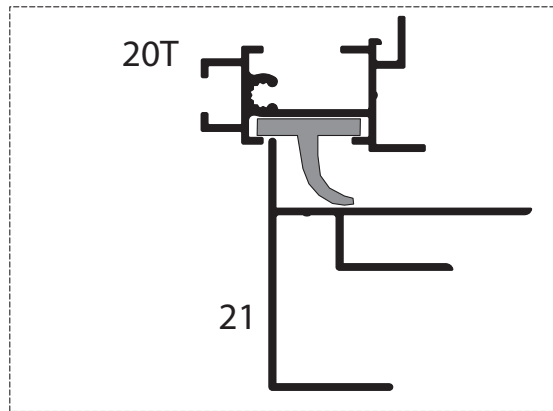

Plusser  $\geq 6,77 - 7,53 - 8,30$

4,57

6,04

Ø 4,8 x 16 mm

Ø 4,8 x 16 mm

Ø = 4mm

20T

21

24

21

M6 x 12

Ø = 6,5mm

Single turning door  
Enkel Draaideur  
Simple porte tournante  
Drehtür Einzel  
Enkel Slagdörr

Double turning door  
Dubbel Draaideur  
Double porte tournante  
Drehtür doppel  
Dubbel Slagdörr

TYPE	3,80	4,57	5,30	6,04
A	2050 x 730	2 x 1025 x 730	2 x 1450 x 730	1650 x 730 + 1650 x 730
B	825 x 730	825 x 730	825 x 730	825 x 730
C	1225 x 730	1650 x 730	2050 x 730	825 x 730 + 1650 x 730

3,80

4,57

5,30

6,04

	3,80		4,57		5,30		6,04	
TYPE	M 830	M 430	M 830	M 430	M 830	M 430	M 830	M 430
D	1180 x 620	1620 x 620	1180 x 620	1620 x 620	1180 x 620	1620 x 620	1180 x 620	1620 x 620
E	1250 x 730	1650 x 730	1250 x 730	1650 x 730	1250 x 730	1650 x 730	1250 x 730	1650 x 730
F	-	-	1250 x 290	1650 x 290	-	-	1250 x 290	1650 x 290
G	50 x 745 x 395		50 x 745 x 415		50 x 745 x 405		50 x 1485 x 751	
H	400 x 730 x 735		420 x 730 x 773		407 x 730 x 752		753 x 730 x 1098	
I	740 x 730 x 905		-		1105 x 730 x 1275		-	
J	-		778 x 730 x 1128		755 x 730 x 1102		1100 x 730 x 1438 x 11	