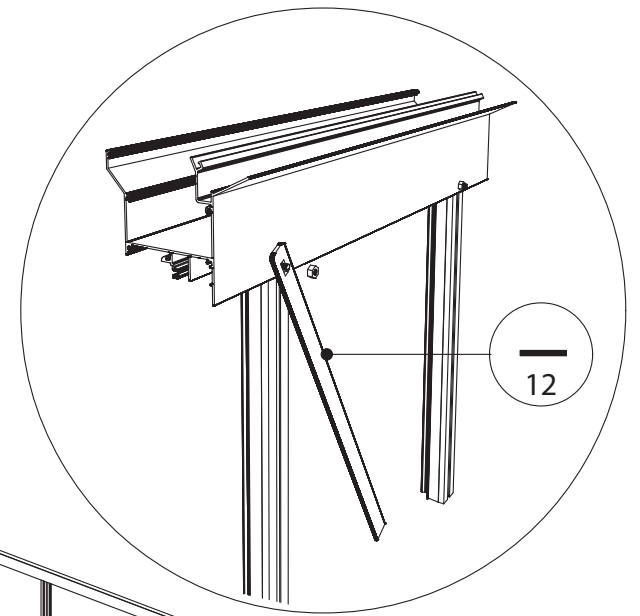

RIGHT

RIGHT

RIGHT

RIGHT

Plusser  $\geq 6,77 - 7,53 - 8,30$

Single turning door  
Enkel Draaideur  
Simple porte tournante  
Drehtür Einzel  
Enkel Slagdörr

Double turning door  
Dubbel Draaideur  
Double porte tournante  
Drehtür doppel  
Dubbel Slagdörr

Plusser  $\geq 6,77 - 7,53 - 8,30$

4,57

6,04

Ø 4,8 x 16 mm

Ø 4,8 x 16 mm

Ø = 4mm

20T

21

24

21

M6 x 12

Ø = 6,5mm

Single turning door  
Enkel Draaideur  
Simple porte tournante  
Drehtür Einzel  
Enkel Slagdörr

Double turning door  
Dubbel Draaideur  
Double porte tournante  
Drehtür doppel  
Dubbel Slagdörr

6,04

	3,80		4,57		5,30		6,04	
TYPE	M 830	M 430	M 830	M 430	M 830	M 430	M 830	M 430
D	1180 x 620	1620 x 620	1180 x 620	1620 x 620	1180 x 620	1620 x 620	1180 x 620	1620 x 620
E	1250 x 730	1650 x 730	1250 x 730	1650 x 730	1250 x 730	1650 x 730	1250 x 730	1650 x 730
F	-	-	1250 x 290	1650 x 290	-	-	1250 x 290	1650 x 290
G	50 x 745 x 395		50 x 745 x 415		50 x 745 x 405		50 x 1485 x 751	
H	400 x 730 x 735		420 x 730 x 773		407 x 730 x 752		753 x 730 x 1098	
I	740 x 730 x 905		-		1105 x 730 x 1275		-	
J	-		778 x 730 x 1128		755 x 730 x 1102		1100 x 730 x 1438 x 11	