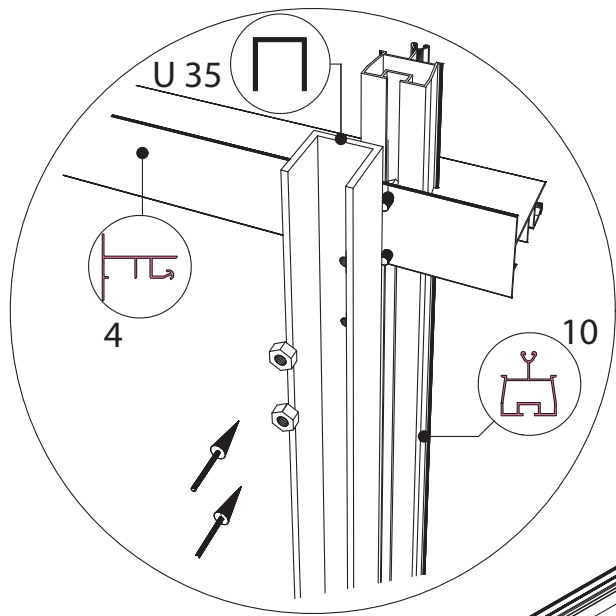

Plusser  $\geq 6,77 - 7,53 - 8,30$

4,57

6,04

Ø 4,8 x 16 mm

Ø 4,8 x 16 mm

Ø = 4mm

20T

21

24

21

M6 x 12

Ø = 6,5mm

Single turning door  
Enkel Draaideur  
Simple porte tournante  
Drehtür Einzel  
Enkel Slagdörr

Double turning door  
Dubbel Draaideur  
Double porte tournante  
Drehtür doppel  
Dubbel Slagdörr

6,04

	3,80		4,57		5,30		6,04	
TYPE	M 830	M 430	M 830	M 430	M 830	M 430	M 830	M 430
D	1180 x 620	1620 x 620	1180 x 620	1620 x 620	1180 x 620	1620 x 620	1180 x 620	1620 x 620
E	1250 x 730	1650 x 730	1250 x 730	1650 x 730	1250 x 730	1650 x 730	1250 x 730	1650 x 730
F	-	-	1250 x 290	1650 x 290	-	-	1250 x 290	1650 x 290
G	50 x 745 x 395		50 x 745 x 415		50 x 745 x 405		50 x 1485 x 751	
H	400 x 730 x 735		420 x 730 x 773		407 x 730 x 752		753 x 730 x 1098	
I	740 x 730 x 905		-		1105 x 730 x 1275		-	
J	-		778 x 730 x 1128		755 x 730 x 1102		1100 x 730 x 1438 x 11	