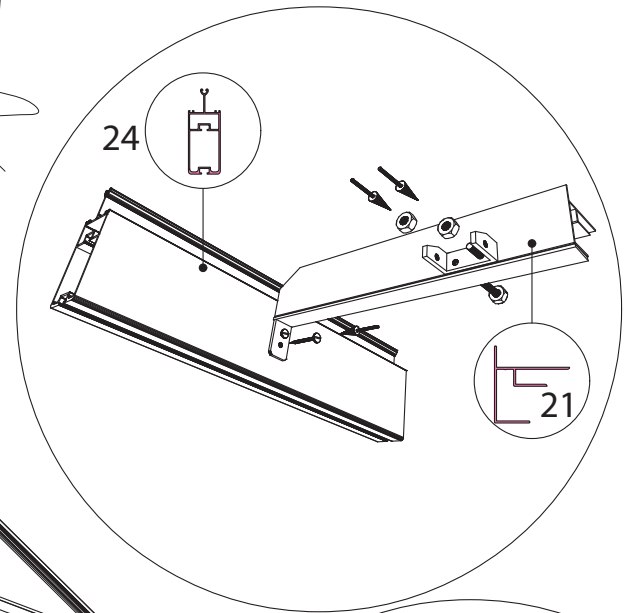

Plusser  $\geq 6,77 - 7,53 - 8,30$

4,57

6,04

Ø 4,8 x 16 mm

Ø 4,8 x 16 mm

Ø = 4mm

20T

21

24

21

M6 x 12

Ø = 6,5mm

Single turning door  
Enkel Draaideur  
Simple porte tournante  
Drehtür Einzel  
Enkel Slagdörr

Double turning door  
Dubbel Draaideur  
Double porte tournante  
Drehtür doppel  
Dubbel Slagdörr