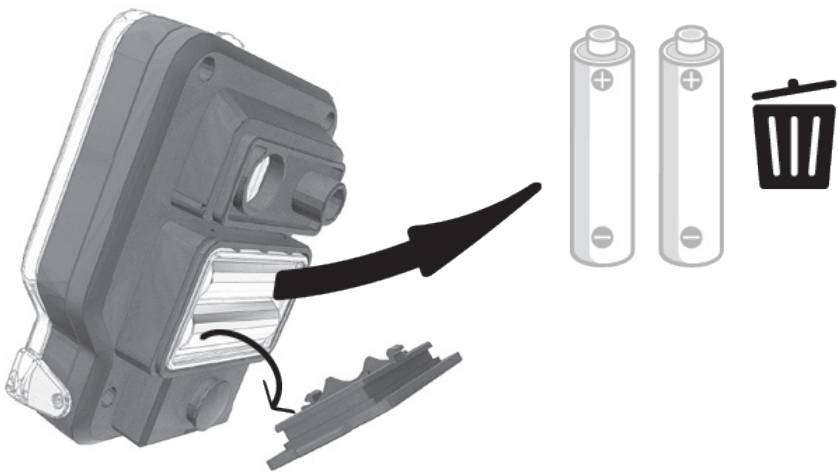

Låg batterinivå