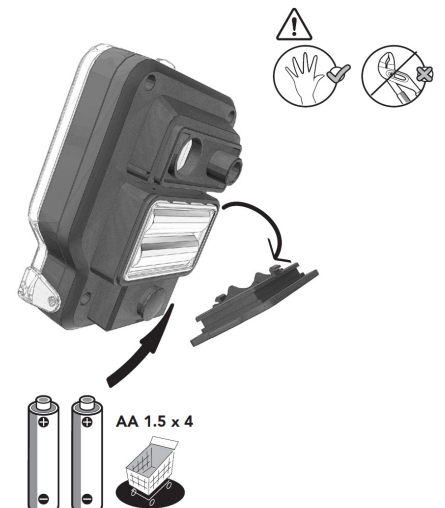

Användarmanual

Bevattningsstimer Rain

Installation

Max 40l/min

Min 0.5 bar
Max 6.0 bar

Första användning

- Ställ in aktuell tid

- Ställ in starttid