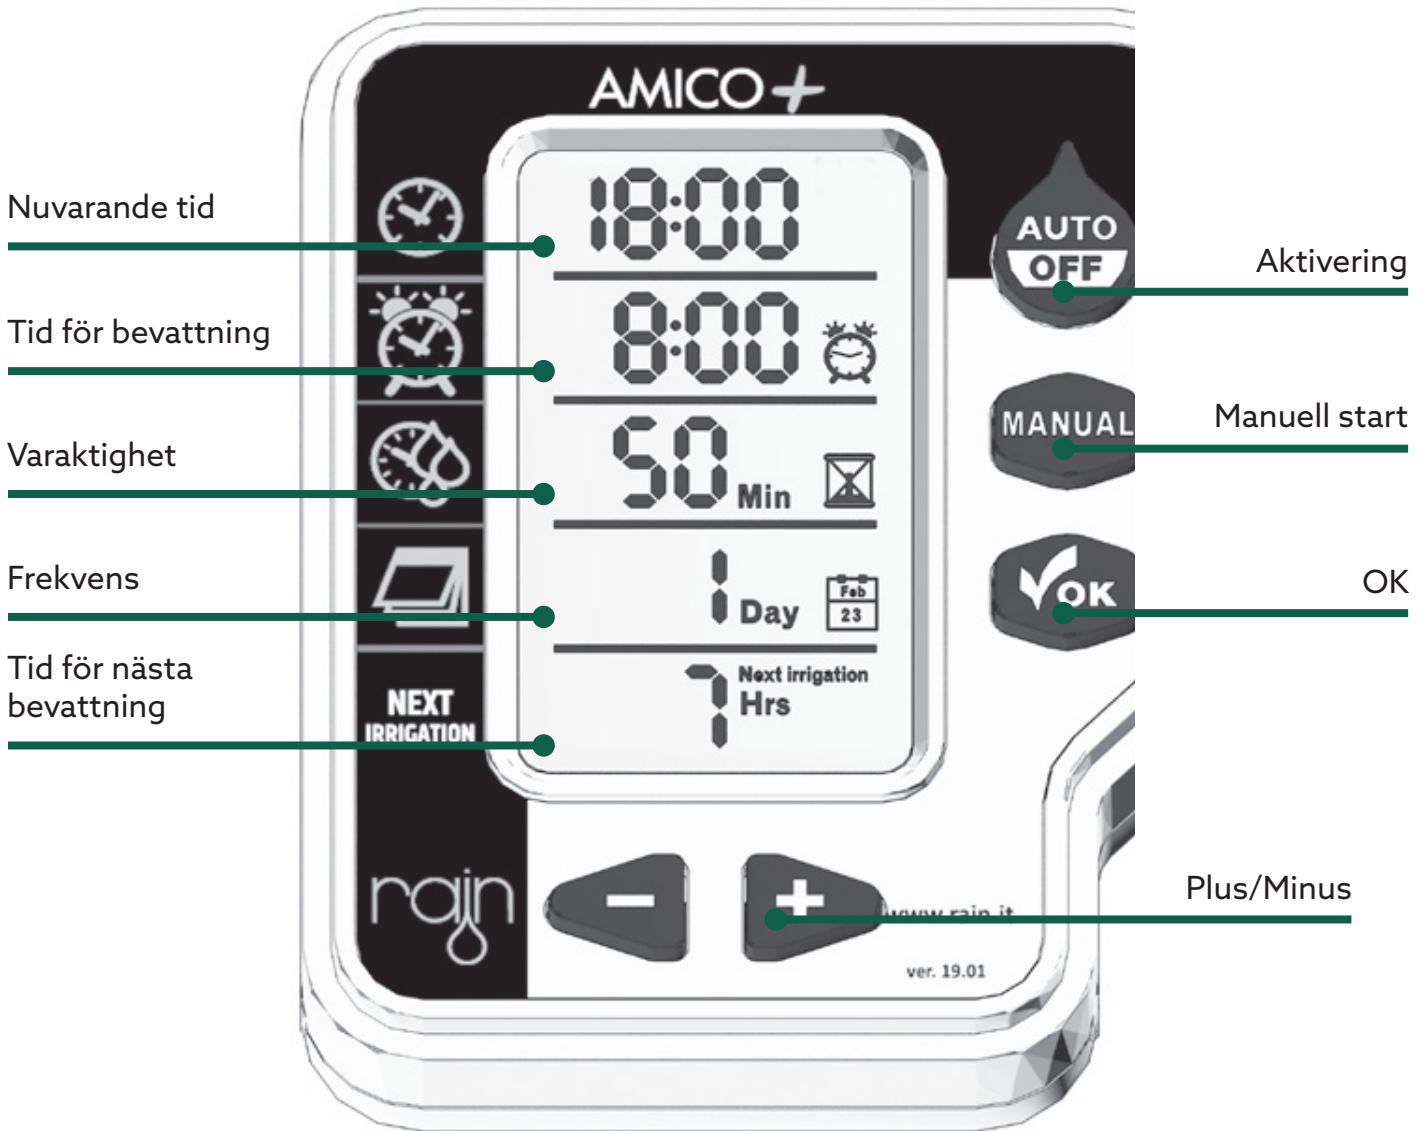

Användarmanual

Bevattningsstimer Rain

Installation

Max 40l/min

Min 0.5 bar
Max 6.0 bar

Första användning

- Ställ in aktuell tid

- Ställ in starttid

- Ställ in varaktighet av vattningen

- Ställ in frekvens av vattning
- Kan ställas in från var 6:e timme till var 15:e dag.

- Manuell start

- Slå av / Slå på

Låg batterinivå

Garantier

- RAIN Sp.A ger garanti för alla produkter mot defekter och fel under en period av 24 månader från inköpsdatum.
- Under denna period ersätter vi defekta produkter eller delar utan kostnad vid uppvisande av kvitto från återförsäljare där du köpt produkten.
- Före vi ersätter en produkt förbehåller sig RAIN S.p.A sig rätten att få produkten tillsänt för att få felet bekräftat och att kunna fastställa att det inte beror på handhavandefel eller felaktig installation. Detta är en förutsättning för att garantin ska gälla.
- RAIN S.p.A frångår sig allt ansvar för skada på person, material eller djur som har uppstått, direkt eller indirekt, genom användandet av våra produkter. Egna modifieringar på produkten som inte uttryckligen är godkänt av RAIN S.p. A kan medföra att garantin upphör att gälla.

Vintersäkring