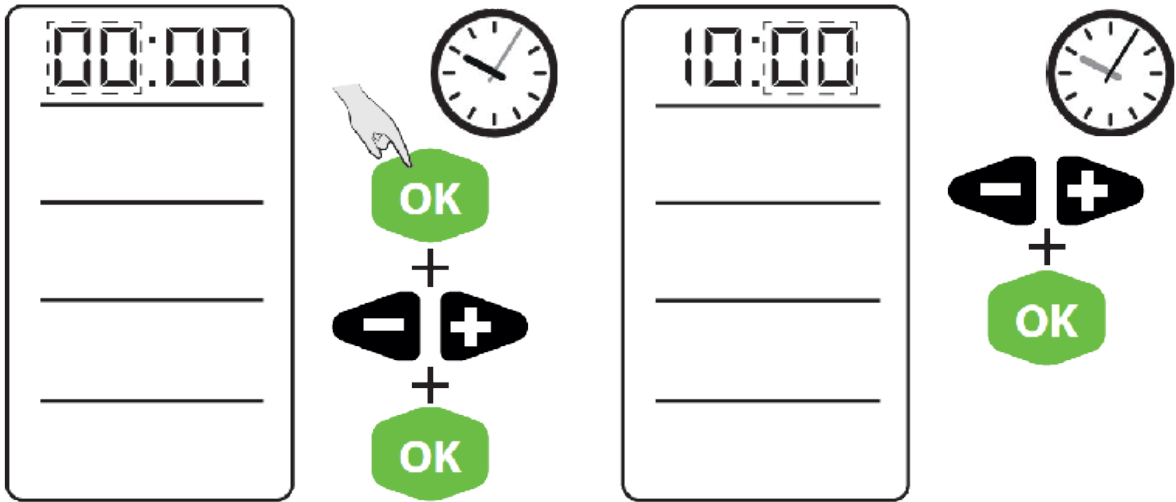

Användarmanual

Bevattningsstimer Rain

Installation

Max 40l/min

Min 0.5 bar
Max 6.0 bar

Första användning

- Ställ in aktuell tid

- Ställ in starttid

- Ställ in varaktighet av vattningen

- Ställ in frekvens av vattning
- Kan ställas in från var 6:e timme till var 15:e dag.

- Manuell start

- Slå av / Slå på

Låg batterinivå

Garantier

- RAIN Sp.A ger garanti för alla produkter mot defekter och fel under en period av 24 månader från inköpsdatum.
- Under denna period ersätter vi defekta produkter eller delar utan kostnad vid uppvisande av kvitto från återförsäljare där du köpt produkten.
- Före vi ersätter en produkt förbehåller sig RAIN S.p.A sig rätten att få produkten tillsänt för att få felet bekräftat och att kunna fastställa att det inte beror på handhavandefel eller felaktig installation. Detta är en förutsättning för att garantin ska gälla.
- RAIN S.p.A frångår sig allt ansvar för skada på person, material eller djur som har uppstått, direkt eller indirekt, genom användandet av våra produkter. Egna modifieringar på produkten som inte uttryckligen är godkänt av RAIN S.p. A kan medföra att garantin upphör att gälla.