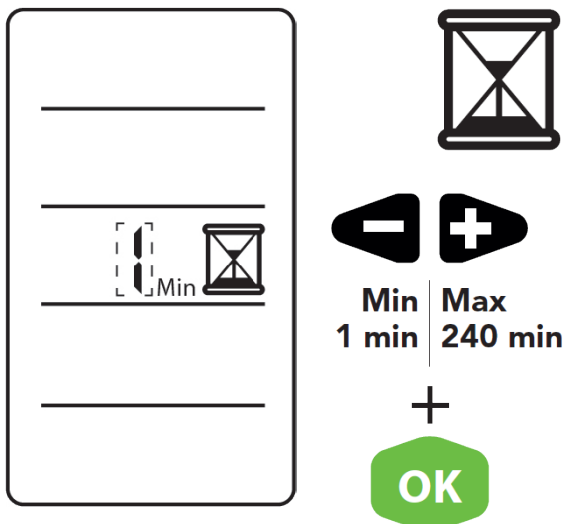

- Ställ in varaktighet av vattningen