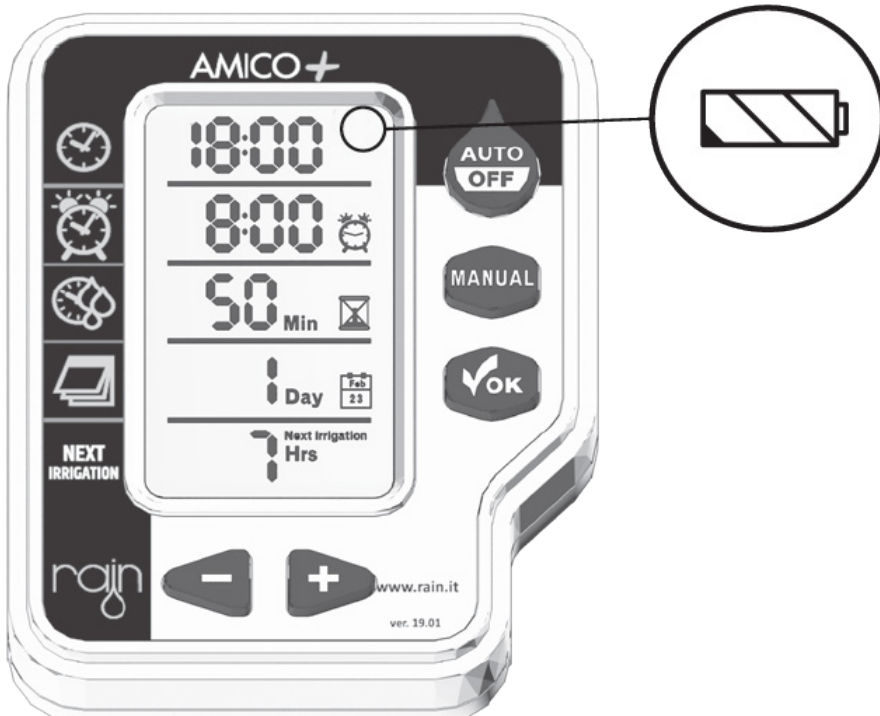

Användarmanual

Bevattningsstimer Rain

Installation

Max 40l/min

Min 0.5 bar
Max 6.0 bar

Första användning

- Ställ in aktuell tid

- Ställ in starttid

- Ställ in varaktighet av vattningen

- Ställ in frekvens av vattning
- Kan ställas in från var 6:e timme till var 15:e dag.

- Manuell start

- Slå av / Slå på

Låg batterinivå

Garantier

- RAIN Sp.A ger garanti för alla produkter mot defekter och fel under en period av 24 månader från inköpsdatum.
- Under denna period ersätter vi defekta produkter eller delar utan kostnad vid uppvisande av kvitto från återförsäljare där du köpt produkten.
- Före vi ersätter en produkt förbehåller sig RAIN S.p.A sig rätten att få produkten tillsänt för att få felet bekräftat och att kunna fastställa att det inte beror på handhavandefel eller felaktig installation. Detta är en förutsättning för att garantin ska gälla.
- RAIN S.p.A frångår sig allt ansvar för skada på person, material eller djur som har uppstått, direkt eller indirekt, genom användandet av våra produkter. Egna modifieringar på produkten som inte uttryckligen är godkänt av RAIN S.p. A kan medföra att garantin upphör att gälla.