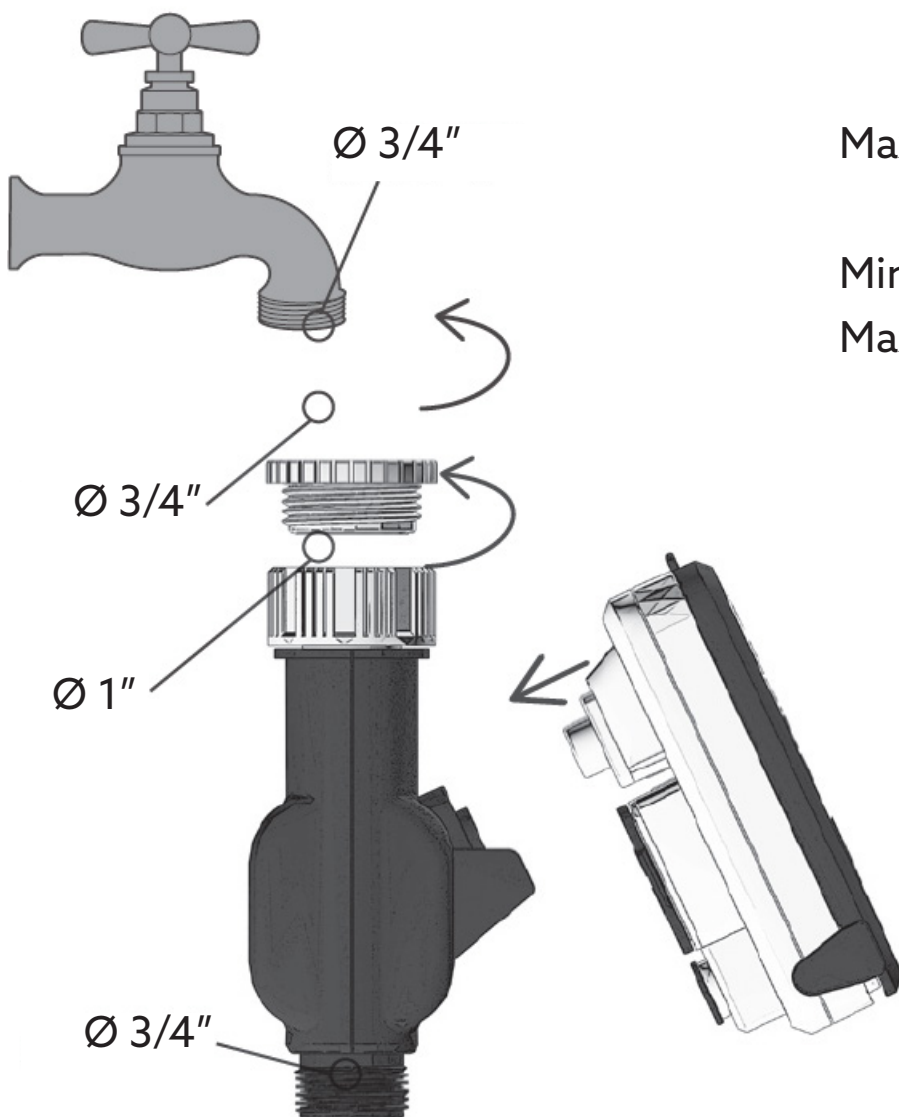

Användarmanual

Bevattningsstimer Rain

Installation

Max 40l/min

Min 0.5 bar
Max 6.0 bar

Första användning

- Ställ in aktuell tid

- Ställ in starttid