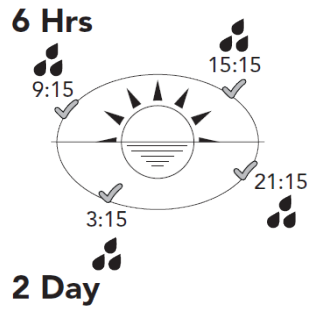

- Ställ in frekvens av vattning
- Kan ställas in från var 6:e timme till var 15:e dag.