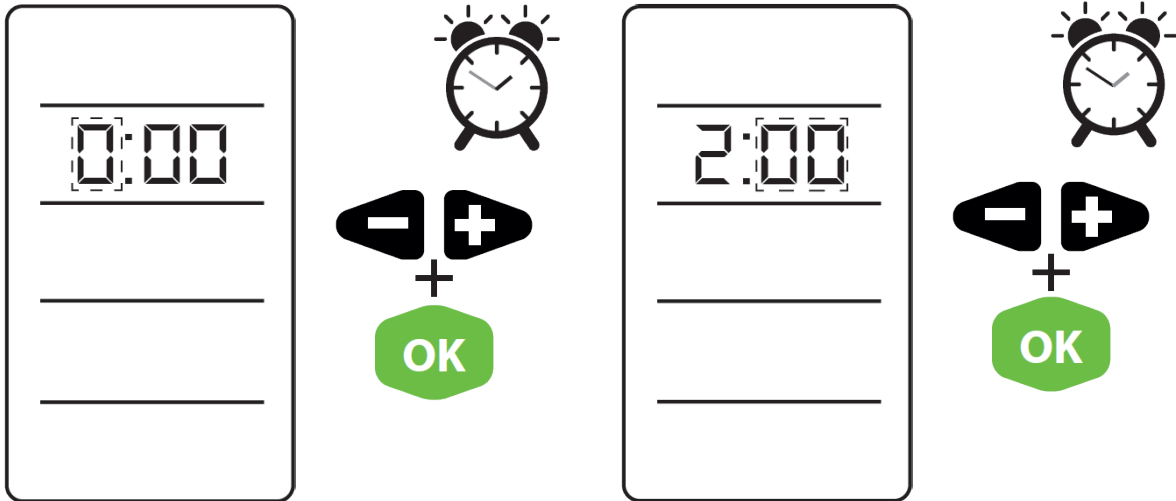

Användarmanual

Bevattningsstimer Rain

Installation

Max 40l/min

Min 0.5 bar
Max 6.0 bar

Första användning

- Ställ in aktuell tid

- Ställ in starttid

- Ställ in varaktighet av vattningen

- Ställ in frekvens av vattning
- Kan ställas in från var 6:e timme till var 15:e dag.

- Manuell start

- Slå av / Slå på

Låg batterinivå

Garantier

- RAIN Sp.A ger garanti för alla produkter mot defekter och fel under en period av 24 månader från inköpsdatum.
- Under denna period ersätter vi defekta produkter eller delar utan kostnad vid uppvisande av kvitto från återförsäljare där du köpt produkten.
- Före vi ersätter en produkt förbehåller sig RAIN S.p.A sig rätten att få produkten tillsänt för att få felet bekräftat och att kunna fastställa att det inte beror på handhavandefel eller felaktig installation. Detta är en förutsättning för att garantin ska gälla.
- RAIN S.p.A frångår sig allt ansvar för skada på person, material eller djur som har uppstått, direkt eller indirekt, genom användandet av våra produkter. Egna modifieringar på produkten som inte uttryckligen är godkänt av RAIN S.p. A kan medföra att garantin upphör att gälla.