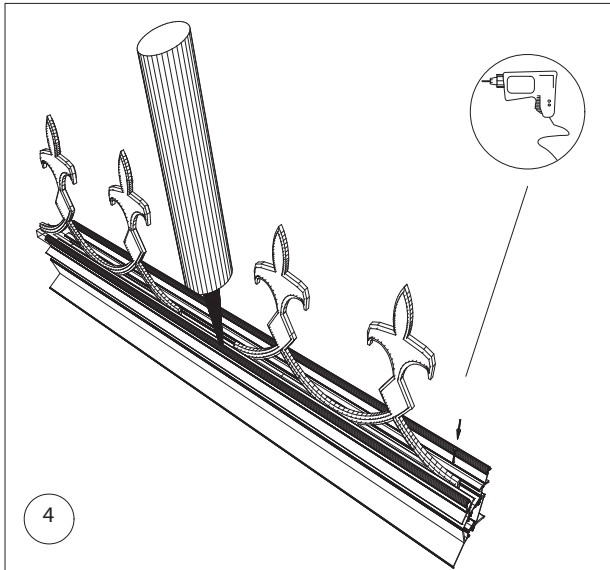

GOTHIC 3,09 m	
W	L
3122	2391
	3128
	3865
	4602
	5339
	6076

Euro-Gothic $\geq 6,04 + 6,77 + 7,53 + 8,30$

Single turning door
Enkel Draaideur
Simple porte tournante
Drehtür Einzel
Enkel Slagdörr

Double turning door
Dubbel Draaideur
Double porte tournante
Drehtür doppel
Dubbel Slagdörr

Euro-Gothic $\geq 6,04 + 6,77 + 7,53 + 8,30$

Single turning door
Enkel Draaideur
Simple porte tournante
Drehtür Einzel
Enkel Slagdörr

Double turning door
Dubbel Draaideur
Double porte tournante
Drehtür doppel
Dubbel Slagdörr