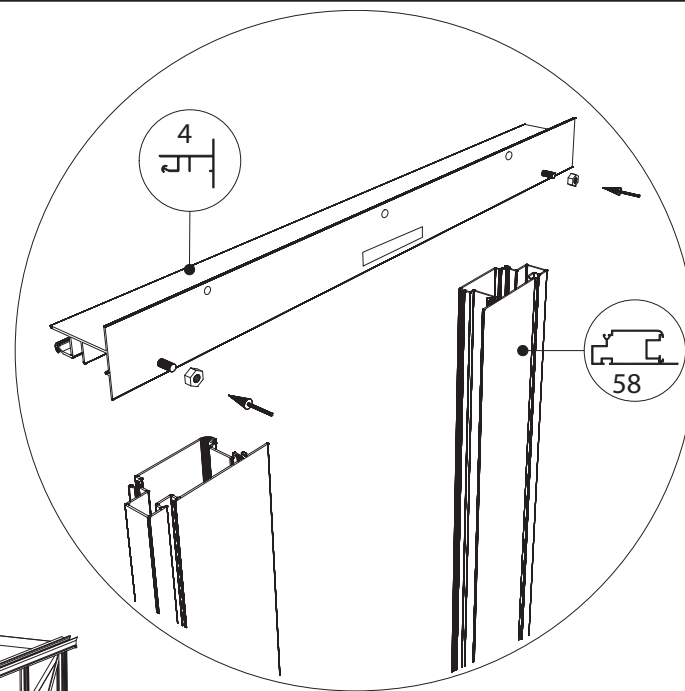

GOTHIC 3,09 m	
W	L
3122	2391
	3128
	3865
	4602
	5339
	6076

Euro-Gothic $\geq 6,04 + 6,77 + 7,53 + 8,30$

Single turning door
Enkel Draaideur
Simple porte tournante
Drehtür Einzel
Enkel Slagdörr

Double turning door
Dubbel Draaideur
Double porte tournante
Drehtür doppel
Dubbel Slagdörr