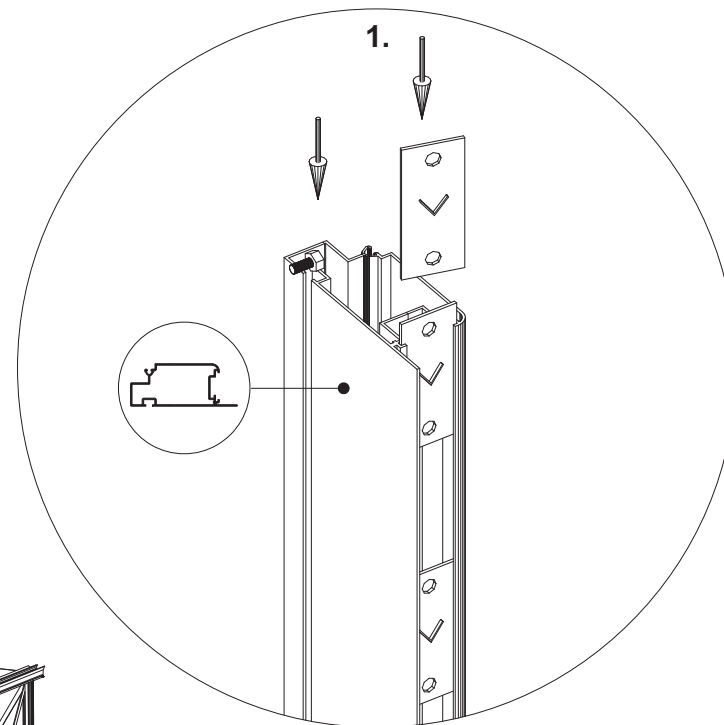

GOTHIC 3,09 m	
W	L
3122	2391
	3128
	3865
	4602
	5339
	6076

Euro-Gothic $\geq 6,04 + 6,77 + 7,53 + 8,30$

Single turning door
Enkel Draaideur
Simple porte tournante
Drehtür Einzel
Enkel Slagdörr

Double turning door
Dubbel Draaideur
Double porte tournante
Drehtür doppel
Dubbel Slagdörr