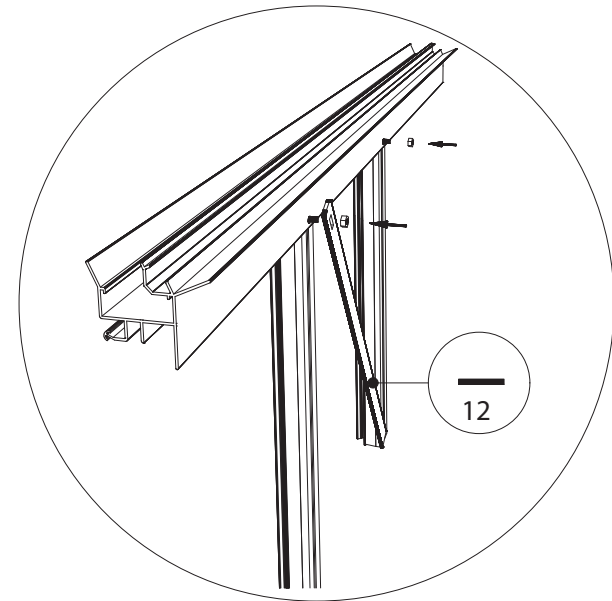

GOTHIC 3,09 m	
W	L
3122	2391
	3128
	3865
	4602
	5339
	6076

Euro-Gothic $\geq 6,04 + 6,77 + 7,53 + 8,30$

Single turning door
Enkel Draaideur
Simple porte tournante
Drehtür Einzel
Enkel Slagdörr

Double turning door
Dubbel Draaideur
Double porte tournante
Drehtür doppel
Dubbel Slagdörr