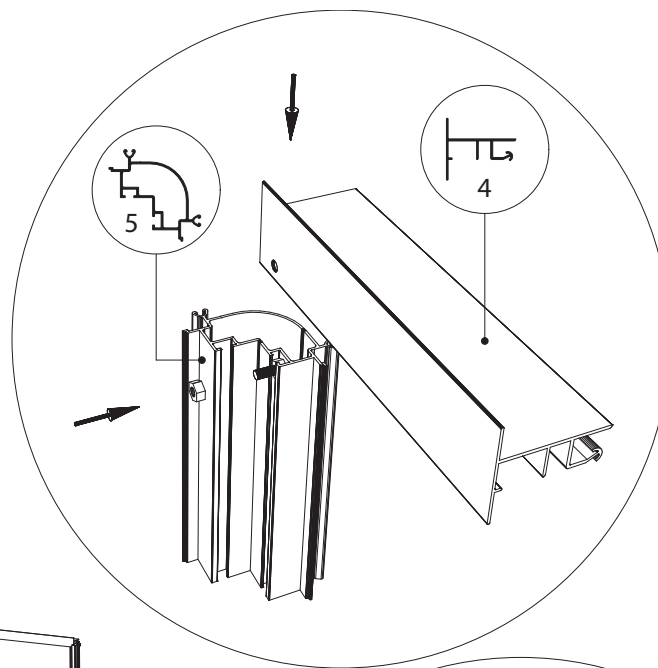

Single turning door
 Enkel Draaideur
 Simple porte tournante
 Drehtür Einzel
 Enkel Slagdörr

GOTHIC 3,09 m	
W	L
3122	2391
	3128
	3865
	4602
	5339
	6076

Double turning door
 Dubbel Draaideur
 Double porte tournante
 Drehtür doppel
 Dubbel Slagdörr

GOTHIC 3,09 m	
W	L
3122	2391
	3128
	3865
	4602
	5339
	6076

Euro-Gothic $\geq 6,04 + 6,77 + 7,53 + 8,30$

Single turning door
Enkel Draaideur
Simple porte tournante
Drehtür Einzel
Enkel Slagdörr

Double turning door
Dubbel Draaideur
Double porte tournante
Drehtür doppel
Dubbel Slagdörr