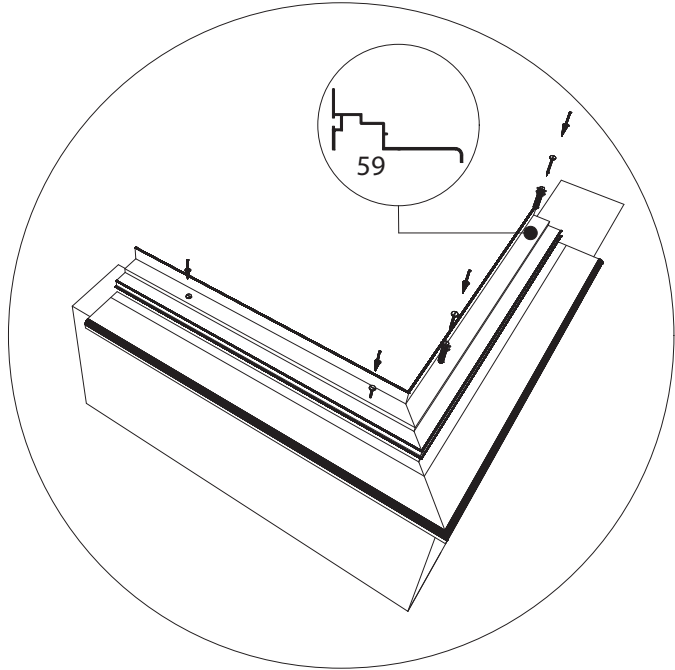

Single turning door
 Enkel Draaideur
 Simple porte tournante
 Drehtür Einzel
 Enkel Slagdörr

GOTHIC 3,09 m	
W	L
3122	2391
	3128
	3865
	4602
	5339
	6076

Double turning door
 Dubbel Draaideur
 Double porte tournante
 Drehtür doppel
 Dubbel Slagdörr

GOTHIC 3,09 m	
W	L
3122	2391
	3128
	3865
	4602
	5339
	6076

Euro-Gothic $\geq 6,04 + 6,77 + 7,53 + 8,30$

Single turning door
Enkel Draaideur
Simple porte tournante
Drehtür Einzel
Enkel Slagdörr

Double turning door
Dubbel Draaideur
Double porte tournante
Drehtür doppel
Dubbel Slagdörr