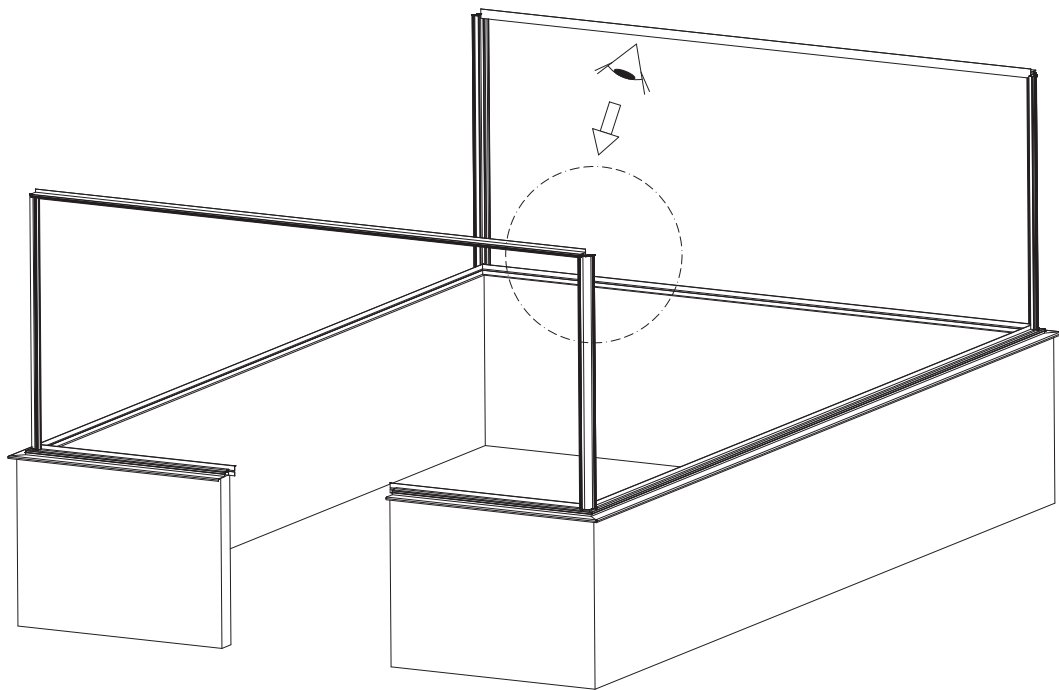

Single turning door
 Enkel Draaideur
 Simple porte tournante
 Drehtür Einzel
 Enkel Slagdörr

GOTHIC 3,09 m	
W	L
3122	2391
	3128
	3865
	4602
	5339
	6076

Double turning door
 Dubbel Draaideur
 Double porte tournante
 Drehtür doppel
 Dubbel Slagdörr

GOTHIC 3,09 m	
W	L
3122	2391
	3128
	3865
	4602
	5339
	6076

Euro-Gothic $\geq 6,04 + 6,77 + 7,53 + 8,30$

Single turning door
Enkel Draaideur
Simple porte tournante
Drehtür Einzel
Enkel Slagdörr

Double turning door
Dubbel Draaideur
Double porte tournante
Drehtür doppel
Dubbel Slagdörr