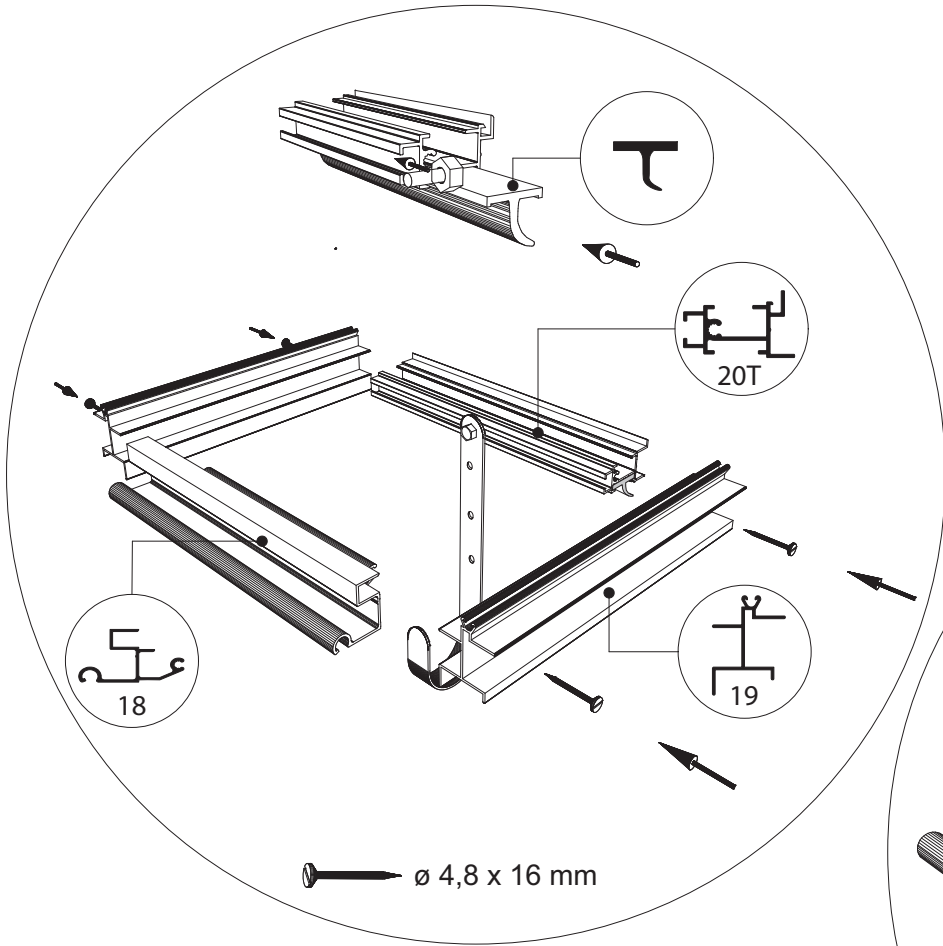

Euro-Gothic $\geq 6,04 + 6,77 + 7,53 + 8,30$

Single turning door
Enkel Draaideur
Simple porte tournante
Drehtür Einzel
Enkel Slagdörr

Double turning door
Dubbel Draaideur
Double porte tournante
Drehtür doppel
Dubbel Slagdörr