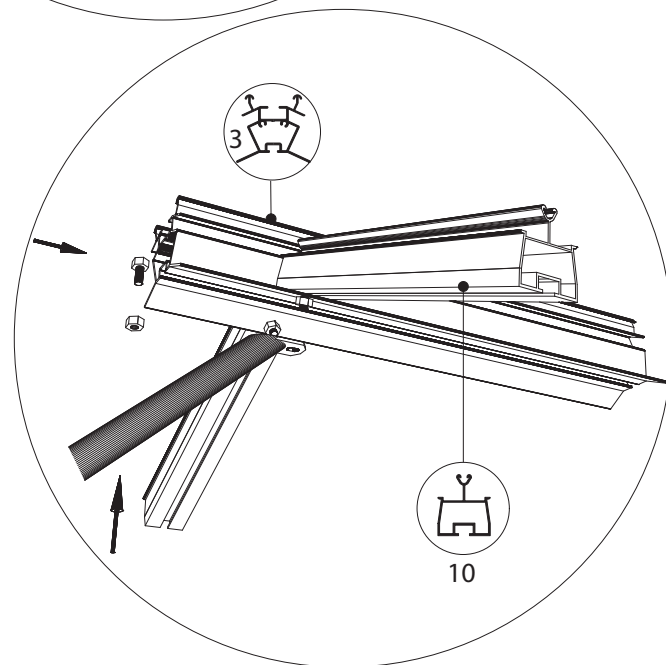

GOTHIC 3,09 m	
W	L
3122	2391
	3128
	3865
	4602
	5339
	6076

Euro-Gothic $\geq 6,04 + 6,77 + 7,53 + 8,30$

Single turning door
Enkel Draaideur
Simple porte tournante
Drehtür Einzel
Enkel Slagdörr

Double turning door
Dubbel Draaideur
Double porte tournante
Drehtür doppel
Dubbel Slagdörr

Euro-Gothic $\geq 6,04 + 6,77 + 7,53 + 8,30$

Single turning door
Enkel Draaideur
Simple porte tournante
Drehtür Einzel
Enkel Slagdörr

Double turning door
Dubbel Draaideur
Double porte tournante
Drehtür doppel
Dubbel Slagdörr