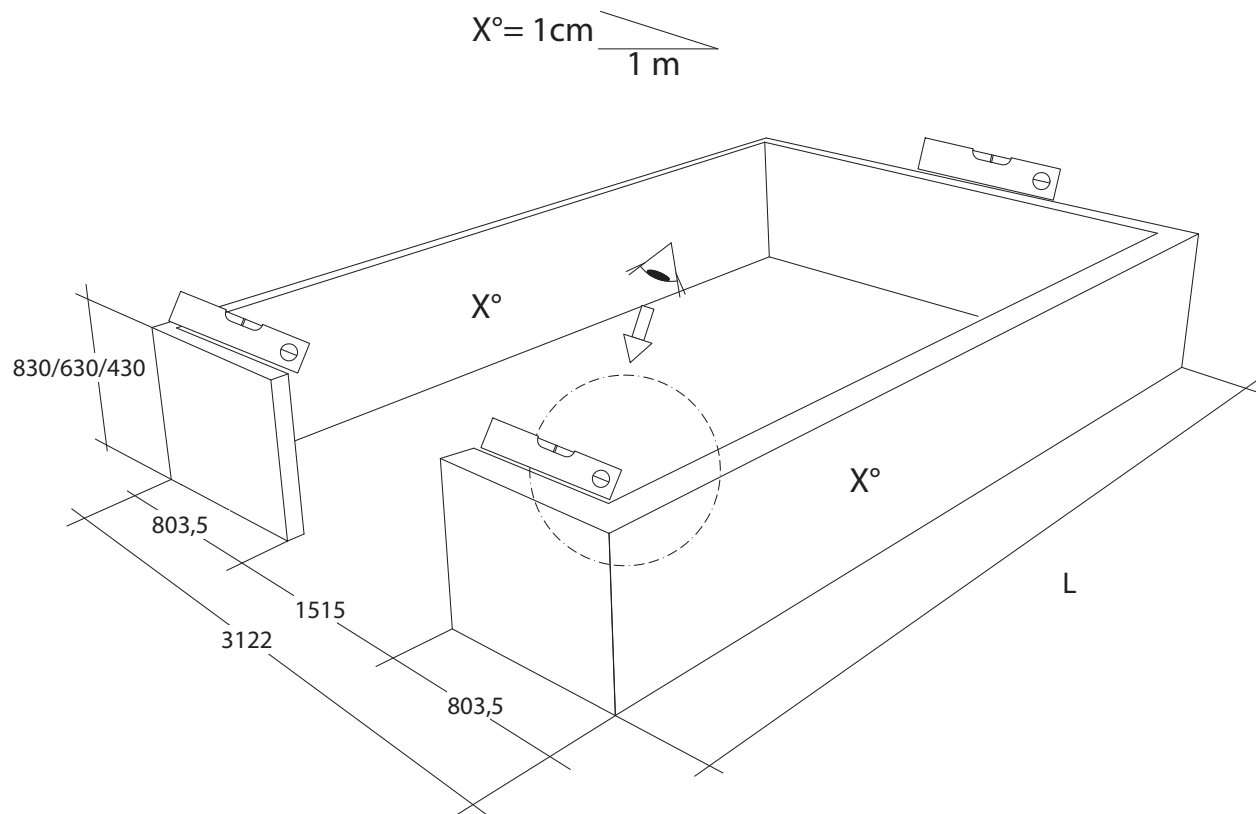

Single turning door
 Enkel Draaideur
 Simple porte tournante
 Drehtür Einzel
 Enkel Slagdörr

GOTHIC 3,09 m	
W	L
3122	2391
	3128
	3865
	4602
	5339
	6076

Double turning door
 Dubbel Draaideur
 Double porte tournante
 Drehtür doppel
 Dubbel Slagdörr

GOTHIC 3,09 m	
W	L
3122	2391
	3128
	3865
	4602
	5339
	6076

Euro-Gothic $\geq 6,04 + 6,77 + 7,53 + 8,30$

Single turning door
Enkel Draaideur
Simple porte tournante
Drehtür Einzel
Enkel Slagdörr

Double turning door
Dubbel Draaideur
Double porte tournante
Drehtür doppel
Dubbel Slagdörr