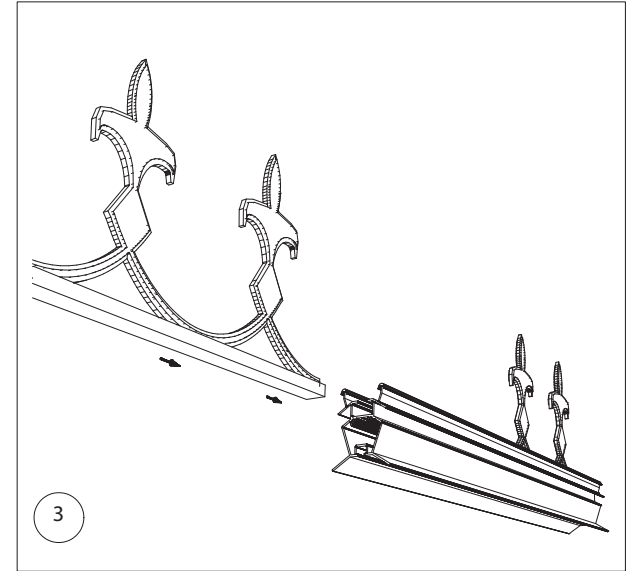

Single turning door
 Enkel Draaideur
 Simple porte tournante
 Drehtür Einzel
 Enkel Slagdörr

GOTHIC 3,09 m	
W	L
3122	2391
	3128
	3865
	4602
	5339
	6076

Double turning door
 Dubbel Draaideur
 Double porte tournante
 Drehtür doppel
 Dubbel Slagdörr

GOTHIC 3,09 m	
W	L
3122	2391
	3128
	3865
	4602
	5339
	6076

Euro-Gothic $\geq 6,04 + 6,77 + 7,53 + 8,30$

Single turning door
Enkel Draaideur
Simple porte tournante
Drehtür Einzel
Enkel Slagdörr

Double turning door
Dubbel Draaideur
Double porte tournante
Drehtür doppel
Dubbel Slagdörr

Euro-Gothic $\geq 6,04 + 6,77 + 7,53 + 8,30$

Single turning door
Enkel Draaideur
Simple porte tournante
Drehtür Einzel
Enkel Slagdörr

Double turning door
Dubbel Draaideur
Double porte tournante
Drehtür doppel
Dubbel Slagdörr