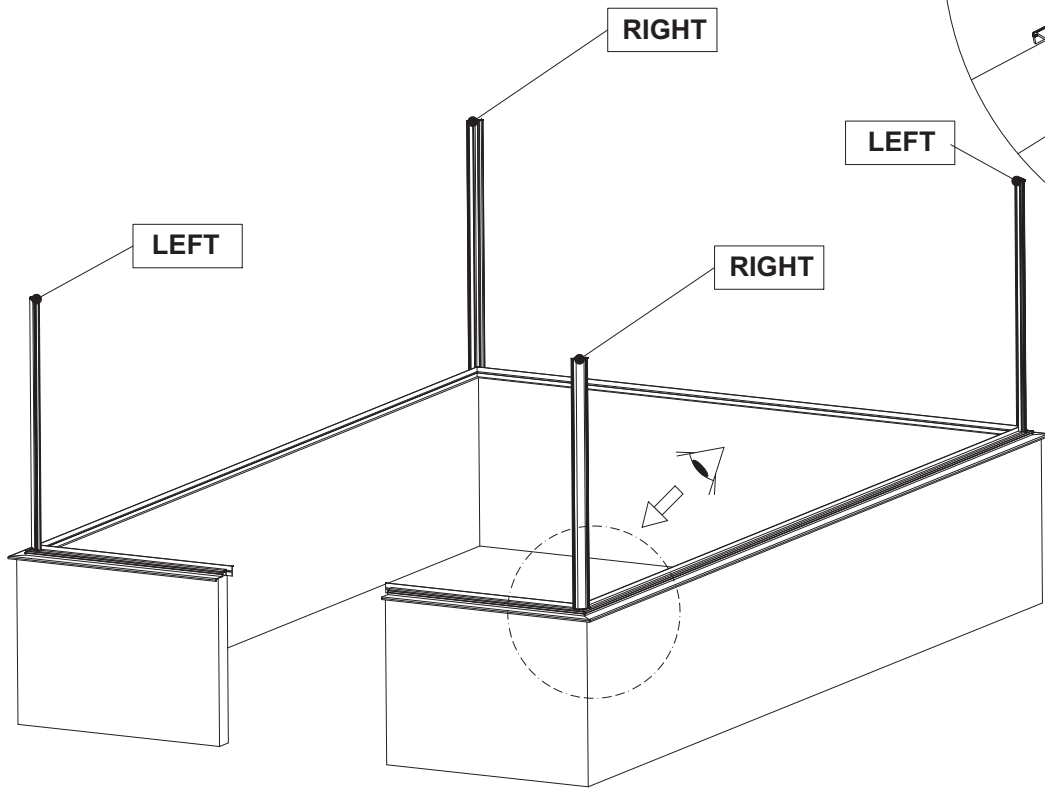

Single turning door
 Enkel Draaideur
 Simple porte tournante
 Drehtür Einzel
 Enkel Slagdörr

GOTHIC 3,09 m	
W	L
3122	2391
	3128
	3865
	4602
	5339
	6076

Double turning door
 Dubbel Draaideur
 Double porte tournante
 Drehtür doppel
 Dubbel Slagdörr

GOTHIC 3,09 m	
W	L
3122	2391
	3128
	3865
	4602
	5339
	6076

Euro-Gothic $\geq 6,04 + 6,77 + 7,53 + 8,30$

Single turning door
Enkel Draaideur
Simple porte tournante
Drehtür Einzel
Enkel Slagdörr

Double turning door
Dubbel Draaideur
Double porte tournante
Drehtür doppel
Dubbel Slagdörr