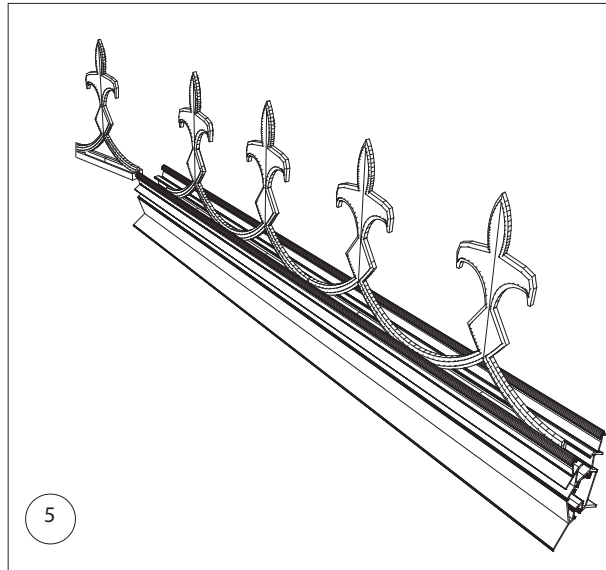

Single turning door
 Enkel Draaideur
 Simple porte tournante
 Drehtür Einzel
 Enkel Slagdörr

GOTHIC 3,09 m	
W	L
3122	2391
	3128
	3865
	4602
	5339
	6076

Double turning door
 Dubbel Draaideur
 Double porte tournante
 Drehtür doppel
 Dubbel Slagdörr

GOTHIC 3,09 m	
W	L
3122	2391
	3128
	3865
	4602
	5339
	6076

Euro-Gothic $\geq 6,04 + 6,77 + 7,53 + 8,30$

Single turning door
Enkel Draaideur
Simple porte tournante
Drehtür Einzel
Enkel Slagdörr

Double turning door
Dubbel Draaideur
Double porte tournante
Drehtür doppel
Dubbel Slagdörr

Euro-Gothic $\geq 6,04 + 6,77 + 7,53 + 8,30$

Single turning door
Enkel Draaideur
Simple porte tournante
Drehtür Einzel
Enkel Slagdörr

Double turning door
Dubbel Draaideur
Double porte tournante
Drehtür doppel
Dubbel Slagdörr