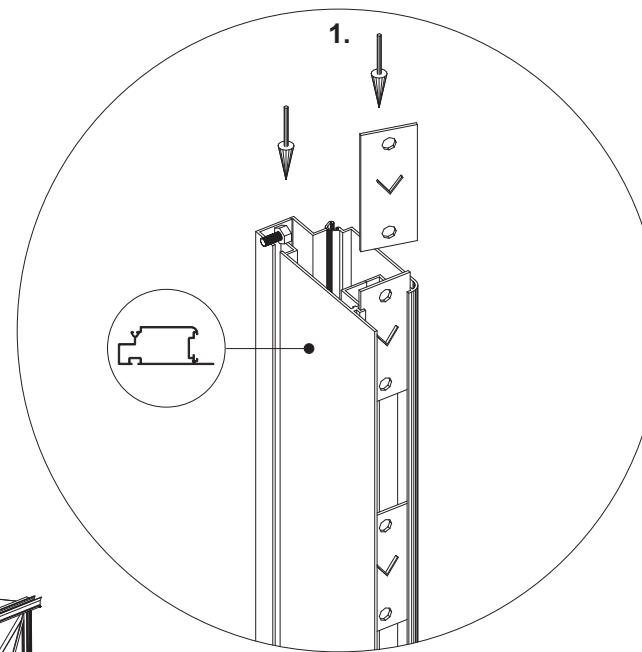

GOTHIC 3,09 m	
W	L
3122	2391
	3128
	3865
	4602
	5339
	6076

Euro-Gothic $\geq 6,04 + 6,77 + 7,53 + 8,30$

Single turning door
Enkel Draaideur
Simple porte tournante
Drehtür Einzel
Enkel Slagdörr

Double turning door
Dubbel Draaideur
Double porte tournante
Drehtür doppel
Dubbel Slagdörr