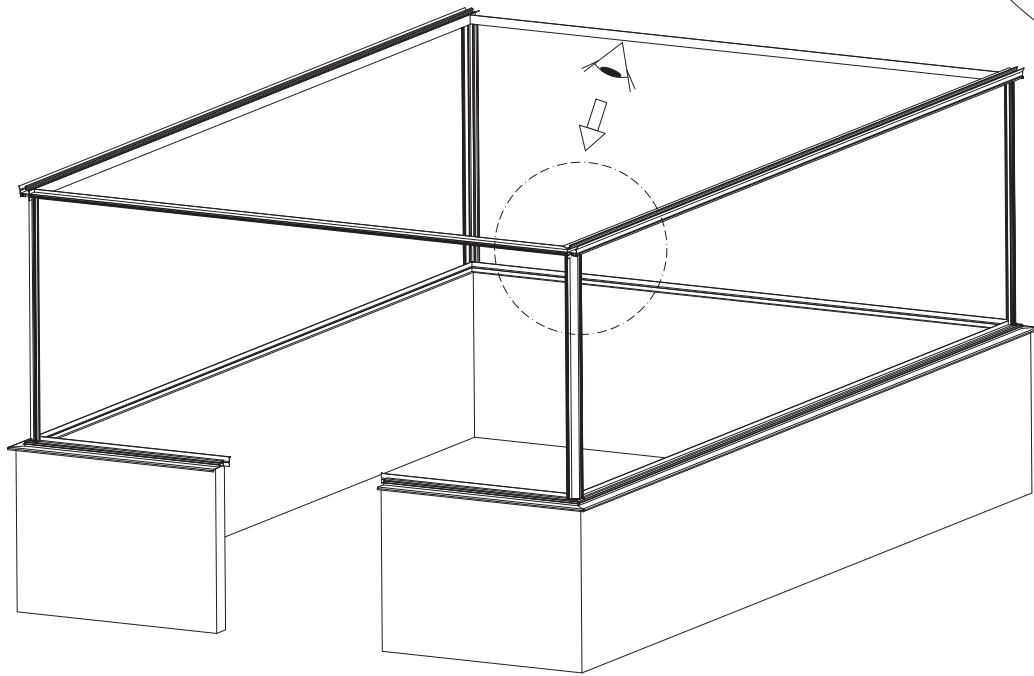

GOTHIC 3,09 m	
W	L
3122	2391
	3128
	3865
	4602
	5339
	6076

Euro-Gothic $\geq 6,04 + 6,77 + 7,53 + 8,30$

Single turning door
Enkel Draaideur
Simple porte tournante
Drehtür Einzel
Enkel Slagdörr

Double turning door
Dubbel Draaideur
Double porte tournante
Drehtür doppel
Dubbel Slagdörr