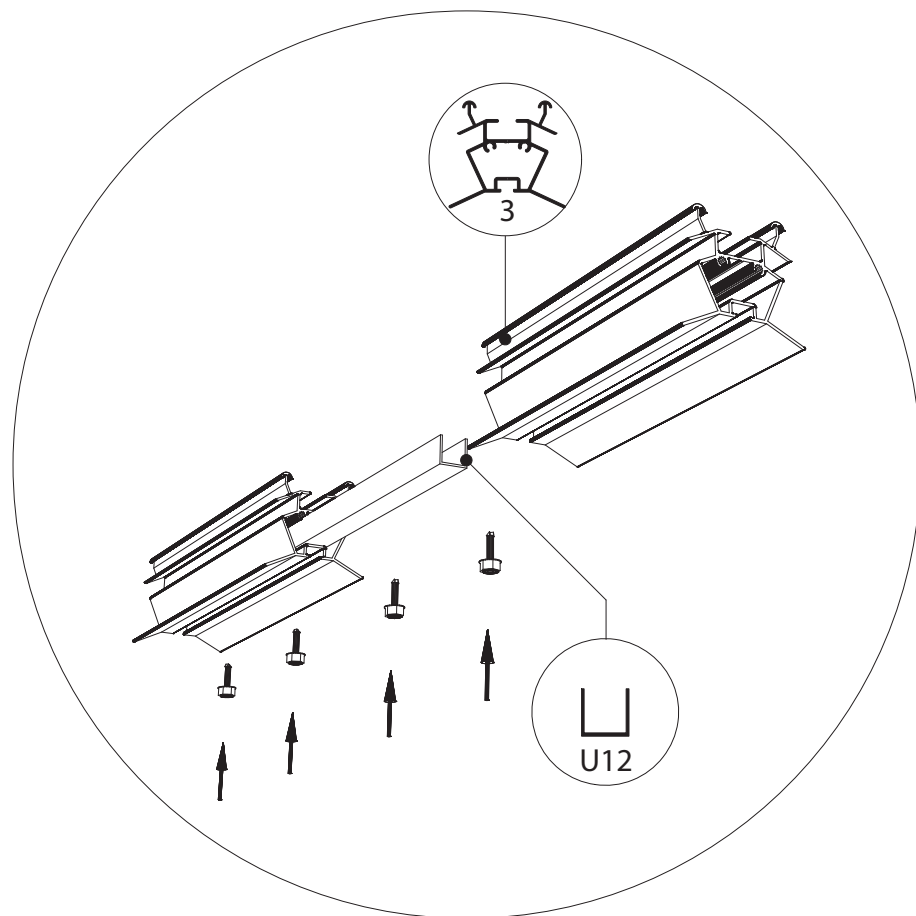

GOTHIC 3,09 m	
W	L
3122	2391
	3128
	3865
	4602
	5339
	6076

Euro-Gothic $\geq 6,04 + 6,77 + 7,53 + 8,30$

Single turning door
Enkel Draaideur
Simple porte tournante
Drehtür Einzel
Enkel Slagdörr

Double turning door
Dubbel Draaideur
Double porte tournante
Drehtür doppel
Dubbel Slagdörr

Euro-Gothic $\geq 6,04 + 6,77 + 7,53 + 8,30$

Single turning door
Enkel Draaideur
Simple porte tournante
Drehtür Einzel
Enkel Slagdörr

Double turning door
Dubbel Draaideur
Double porte tournante
Drehtür doppel
Dubbel Slagdörr