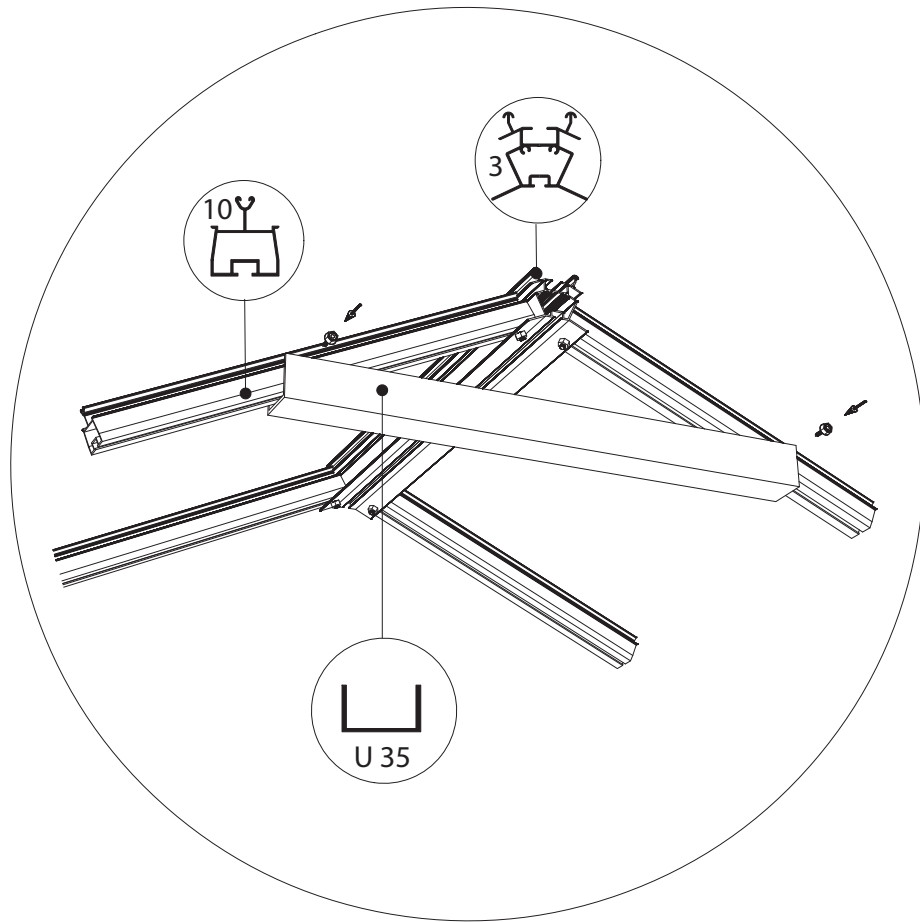

Euro-Gothic $\geq 6,04 + 6,77 + 7,53 + 8,30$

Single turning door
Enkel Draaideur
Simple porte tournante
Drehtür Einzel
Enkel Slagdörr

Double turning door
Dubbel Draaideur
Double porte tournante
Drehtür doppel
Dubbel Slagdörr