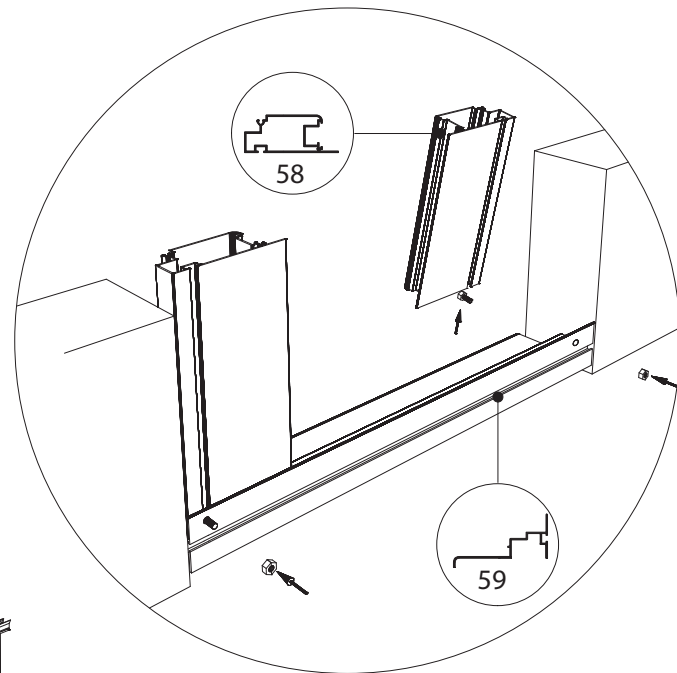

GOTHIC 3,09 m	
W	L
3122	2391
	3128
	3865
	4602
	5339
	6076

Euro-Gothic $\geq 6,04 + 6,77 + 7,53 + 8,30$

Single turning door
Enkel Draaideur
Simple porte tournante
Drehtür Einzel
Enkel Slagdörr

Double turning door
Dubbel Draaideur
Double porte tournante
Drehtür doppel
Dubbel Slagdörr