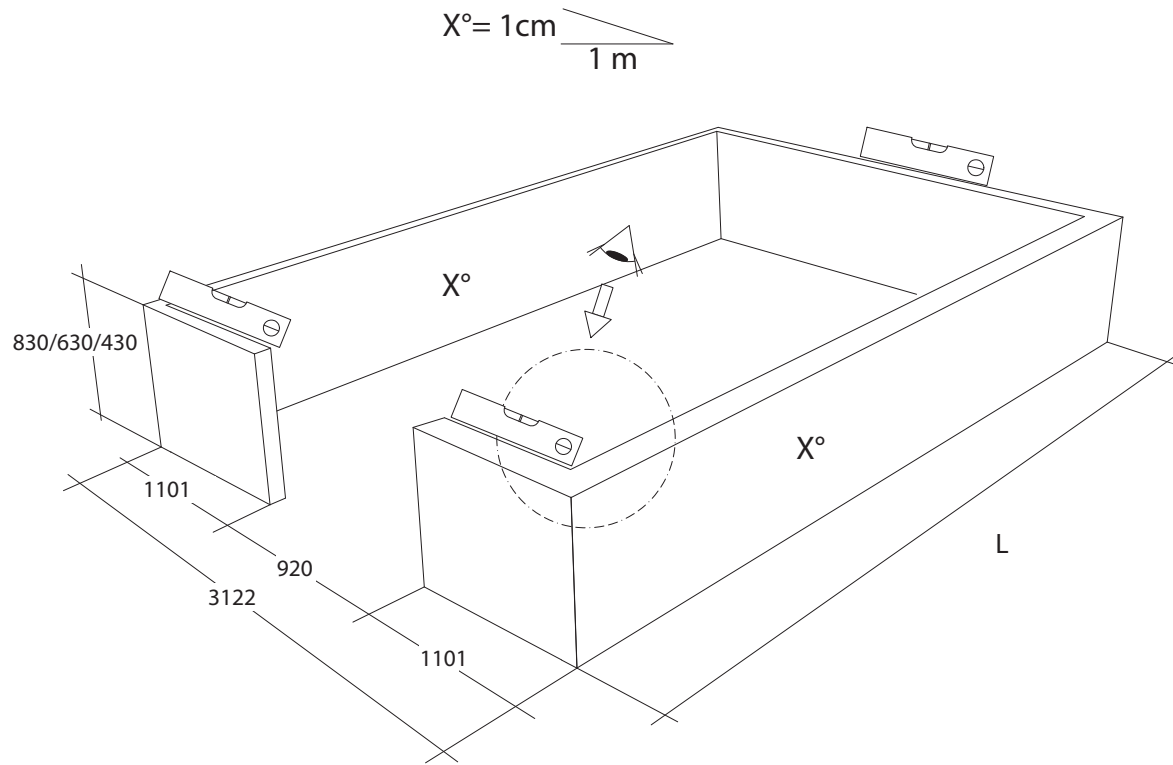

Single turning door
 Enkel Draaideur
 Simple porte tournante
 Drehtür Einzel
 Enkel Slagdörr

GOTHIC 3,09 m	
W	L
3122	2391
	3128
	3865
	4602
	5339
	6076

Double turning door
 Dubbel Draaideur
 Double porte tournante
 Drehtür doppel
 Dubbel Slagdörr

GOTHIC 3,09 m	
W	L
3122	2391
	3128
	3865
	4602
	5339
	6076

Euro-Gothic $\geq 6,04 + 6,77 + 7,53 + 8,30$

Single turning door
Enkel Draaideur
Simple porte tournante
Drehtür Einzel
Enkel Slagdörr

Double turning door
Dubbel Draaideur
Double porte tournante
Drehtür doppel
Dubbel Slagdörr