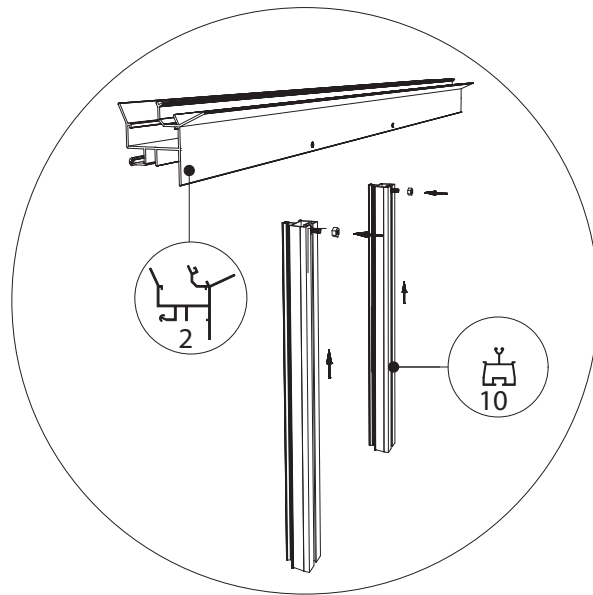

GOTHIC 3,09 m	
W	L
3122	2391
	3128
	3865
	4602
	5339
	6076

Euro-Gothic $\geq 6,04 + 6,77 + 7,53 + 8,30$

Single turning door
Enkel Draaideur
Simple porte tournante
Drehtür Einzel
Enkel Slagdörr

Double turning door
Dubbel Draaideur
Double porte tournante
Drehtür doppel
Dubbel Slagdörr

Euro-Gothic $\geq 6,04 + 6,77 + 7,53 + 8,30$

Single turning door
Enkel Draaideur
Simple porte tournante
Drehtür Einzel
Enkel Slagdörr

Double turning door
Dubbel Draaideur
Double porte tournante
Drehtür doppel
Dubbel Slagdörr