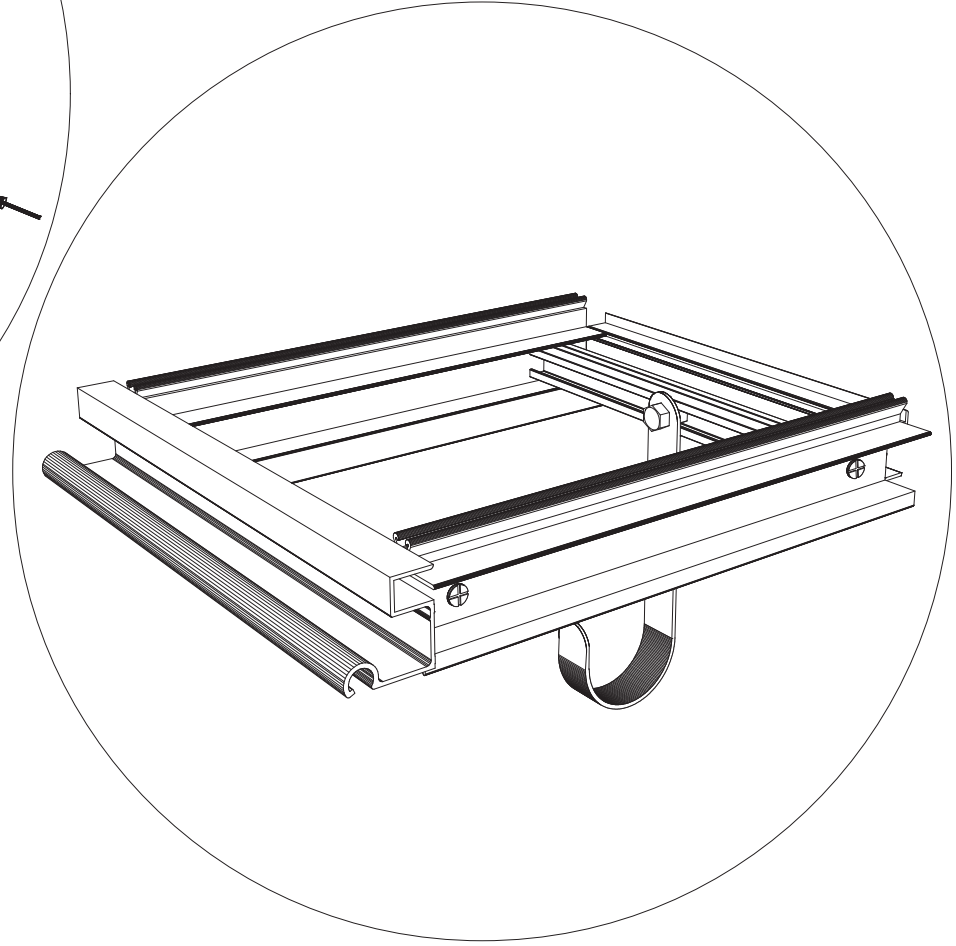

Euro-Gothic $\geq 6,04 + 6,77 + 7,53 + 8,30$

Single turning door
Enkel Draaideur
Simple porte tournante
Drehtür Einzel
Enkel Slagdörr

Double turning door
Dubbel Draaideur
Double porte tournante
Drehtür doppel
Dubbel Slagdörr