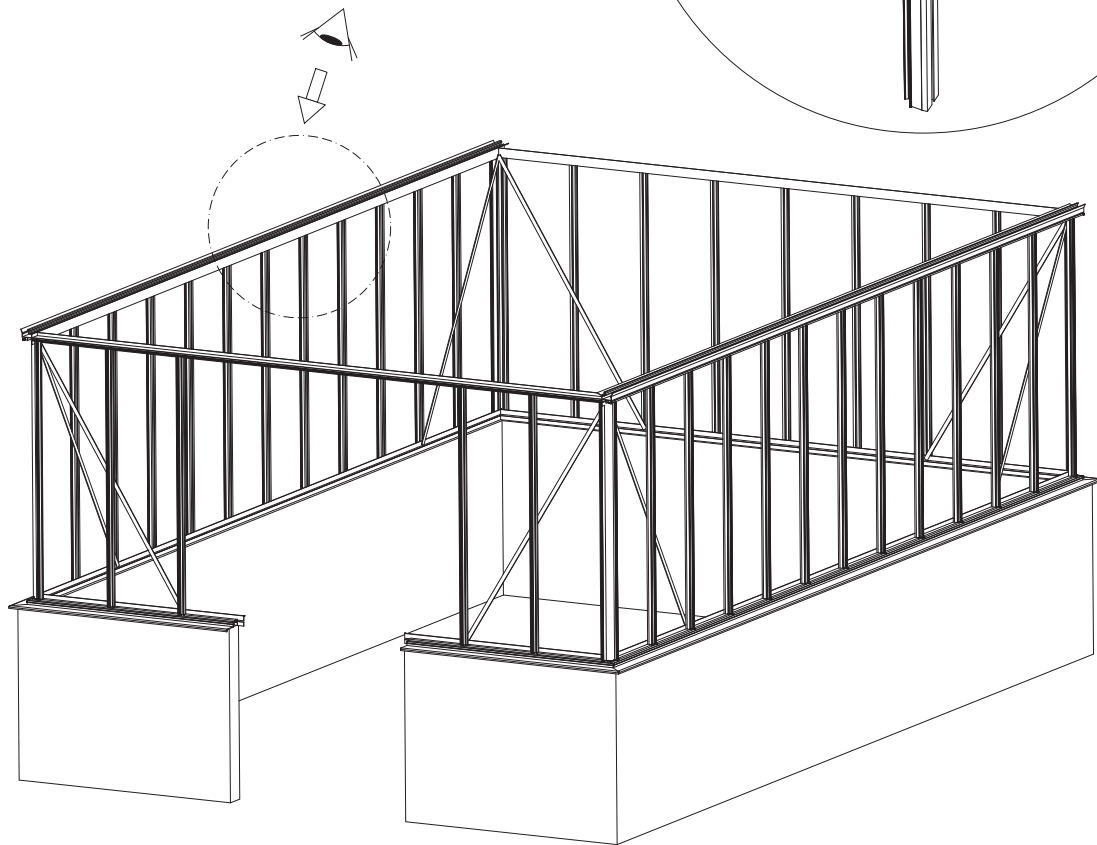

GOTHIC 3,09 m	
W	L
3122	2391
	3128
	3865
	4602
	5339
	6076

Euro-Gothic $\geq 6,04 + 6,77 + 7,53 + 8,30$

Single turning door
Enkel Draaideur
Simple porte tournante
Drehtür Einzel
Enkel Slagdörr

Double turning door
Dubbel Draaideur
Double porte tournante
Drehtür doppel
Dubbel Slagdörr