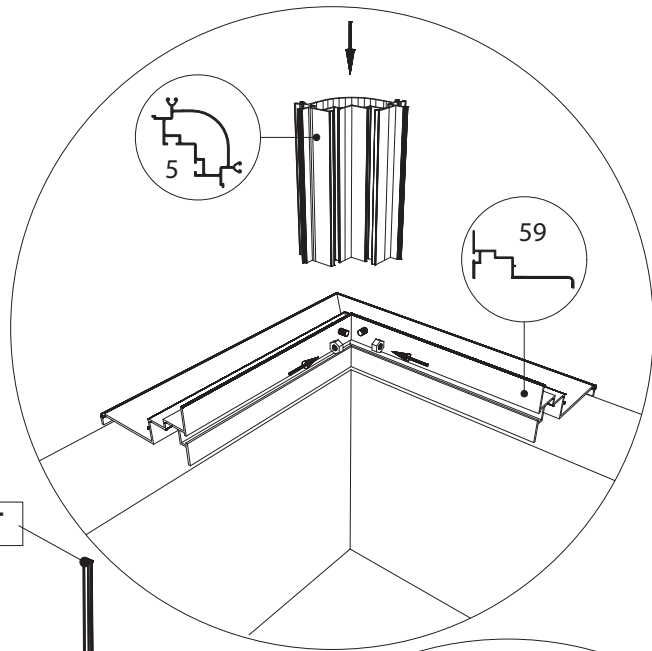

Single turning door
 Enkel Draaideur
 Simple porte tournante
 Drehtür Einzel
 Enkel Slagdörr

GOTHIC 3,09 m	
W	L
3122	2391
	3128
	3865
	4602
	5339
	6076

Double turning door
 Dubbel Draaideur
 Double porte tournante
 Drehtür doppel
 Dubbel Slagdörr

GOTHIC 3,09 m	
W	L
3122	2391
	3128
	3865
	4602
	5339
	6076

Euro-Gothic $\geq 6,04 + 6,77 + 7,53 + 8,30$

Single turning door
Enkel Draaideur
Simple porte tournante
Drehtür Einzel
Enkel Slagdörr

Double turning door
Dubbel Draaideur
Double porte tournante
Drehtür doppel
Dubbel Slagdörr