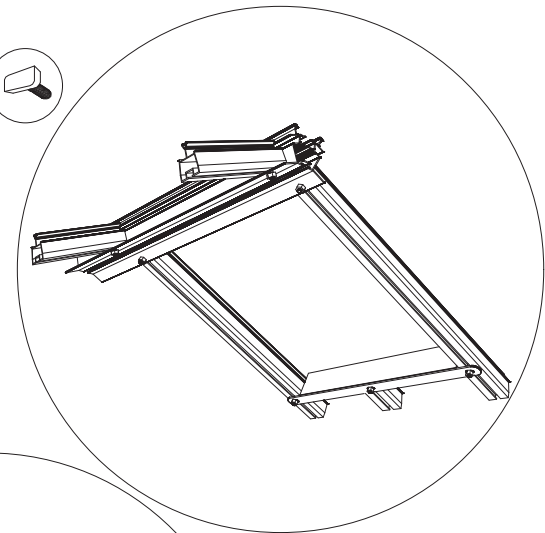

Euro-Gothic $\geq 6,04 + 6,77 + 7,53 + 8,30$

Single turning door
Enkel Draaideur
Simple porte tournante
Drehtür Einzel
Enkel Slagdörr

Double turning door
Dubbel Draaideur
Double porte tournante
Drehtür doppel
Dubbel Slagdörr