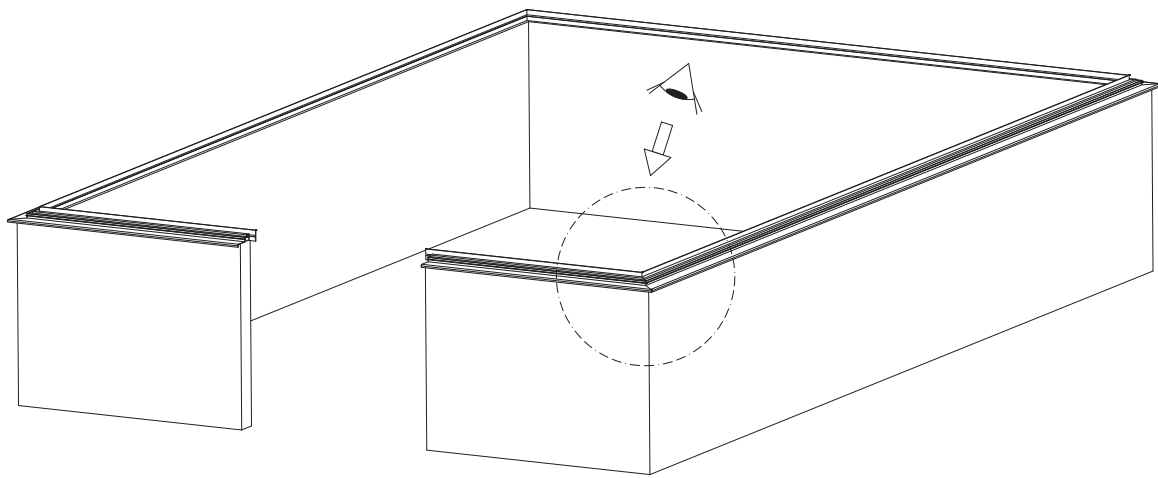

Single turning door
 Enkel Draaideur
 Simple porte tournante
 Drehtür Einzel
 Enkel Slagdörr

GOTHIC 3,09 m	
W	L
3122	2391
	3128
	3865
	4602
	5339
	6076

Double turning door
 Dubbel Draaideur
 Double porte tournante
 Drehtür doppel
 Dubbel Slagdörr

GOTHIC 3,09 m	
W	L
3122	2391
	3128
	3865
	4602
	5339
	6076

Euro-Gothic $\geq 6,04 + 6,77 + 7,53 + 8,30$

Single turning door
Enkel Draaideur
Simple porte tournante
Drehtür Einzel
Enkel Slagdörr

Double turning door
Dubbel Draaideur
Double porte tournante
Drehtür doppel
Dubbel Slagdörr