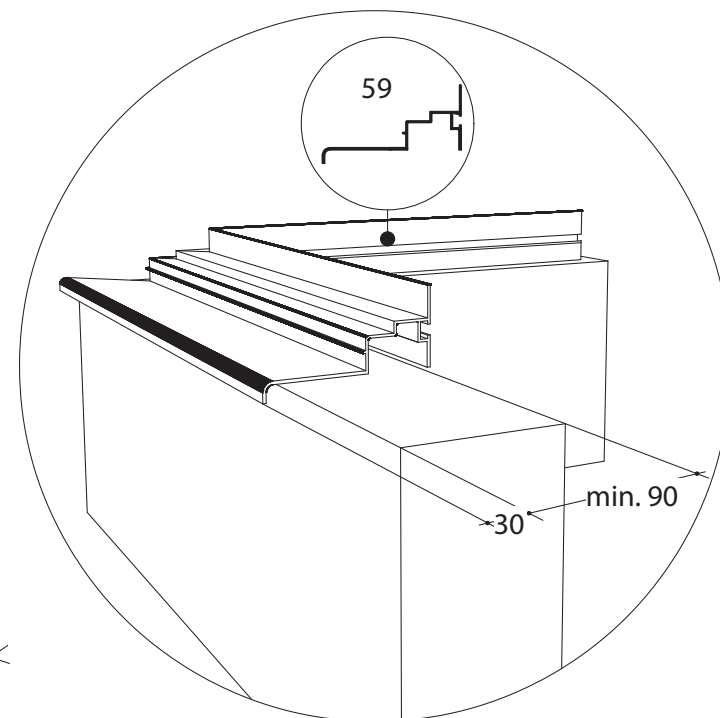

EURO-GOTHIC 3,09

www.lemmensstijn.be/gothic3,09.pdf

15-02-2018

euro-serre

Profile List

	ES NR	Profile NR		ES NR	Profile NR		ES NR	Profile NR		ES NR	Profile NR
	7	7151		U35	U35		21	29577		3	8642
	2	11788		12	7070		18	17542			
	8	7633		59	9249		19	17543			
	5	17548		10	17541		20	28513			
	6	9915		58	12960		27	B18			

Single turning door
 Enkel Draaideur
 Simple porte tournante
 Drehtür Einzel
 Enkel Slagdörr

GOTHIC 3,09 m	
W	L
3122	2391
	3128
	3865
	4602
	5339
	6076

Double turning door
 Dubbel Draaideur
 Double porte tournante
 Drehtür doppel
 Dubbel Slagdörr

GOTHIC 3,09 m	
W	L
3122	2391
	3128
	3865
	4602
	5339
	6076

Euro-Gothic $\geq 6,04 + 6,77 + 7,53 + 8,30$

Single turning door
Enkel Draaideur
Simple porte tournante
Drehtür Einzel
Enkel Slagdörr

Double turning door
Dubbel Draaideur
Double porte tournante
Drehtür doppel
Dubbel Slagdörr