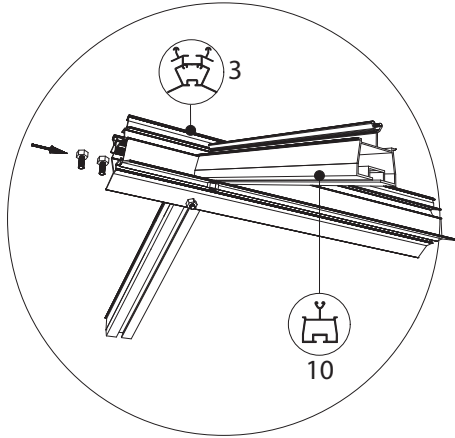

GOTHIC 3,09 m	
W	L
3122	2391
	3128
	3865
	4602
	5339
	6076

Euro-Gothic $\geq 6,04 + 6,77 + 7,53 + 8,30$

Single turning door
Enkel Draaideur
Simple porte tournante
Drehtür Einzel
Enkel Slagdörr

Double turning door
Dubbel Draaideur
Double porte tournante
Drehtür doppel
Dubbel Slagdörr

Euro-Gothic $\geq 6,04 + 6,77 + 7,53 + 8,30$

Single turning door
Enkel Draaideur
Simple porte tournante
Drehtür Einzel
Enkel Slagdörr

Double turning door
Dubbel Draaideur
Double porte tournante
Drehtür doppel
Dubbel Slagdörr