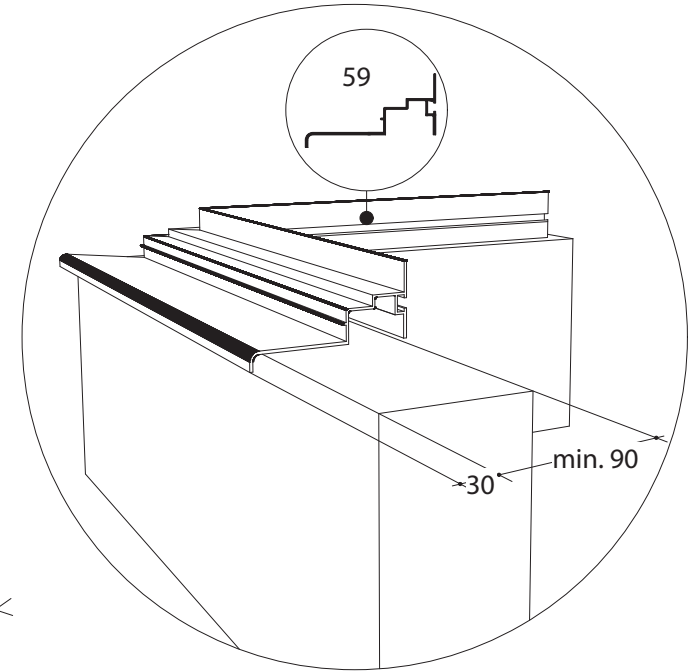

EURO-GOTHIC 3,09

www.lemmensstijn.be/gothic3,09.pdf

15-02-2018

euro-serre

Profile List

	ES NR	Profile NR		ES NR	Profile NR		ES NR	Profile NR		ES NR	Profile NR
	7	7151		U35	U35		21	29577		3	8642
	2	11788		12	7070		18	17542			
	8	7633		59	9249		19	17543			
	5	17548		10	17541		20	28513			
	6	9915		58	12960		27	B18			

Single turning door
 Enkel Draaideur
 Simple porte tournante
 Drehtür Einzel
 Enkel Slagdörr

GOTHIC 3,09 m	
W	L
3122	2391
	3128
	3865
	4602
	5339
	6076

Double turning door
 Dubbel Draaideur
 Double porte tournante
 Drehtür doppel
 Dubbel Slagdörr

GOTHIC 3,09 m	
W	L
3122	2391
	3128
	3865
	4602
	5339
	6076

Euro-Gothic $\geq 6,04 + 6,77 + 7,53 + 8,30$

Single turning door
Enkel Draaideur
Simple porte tournante
Drehtür Einzel
Enkel Slagdörr

Double turning door
Dubbel Draaideur
Double porte tournante
Drehtür doppel
Dubbel Slagdörr