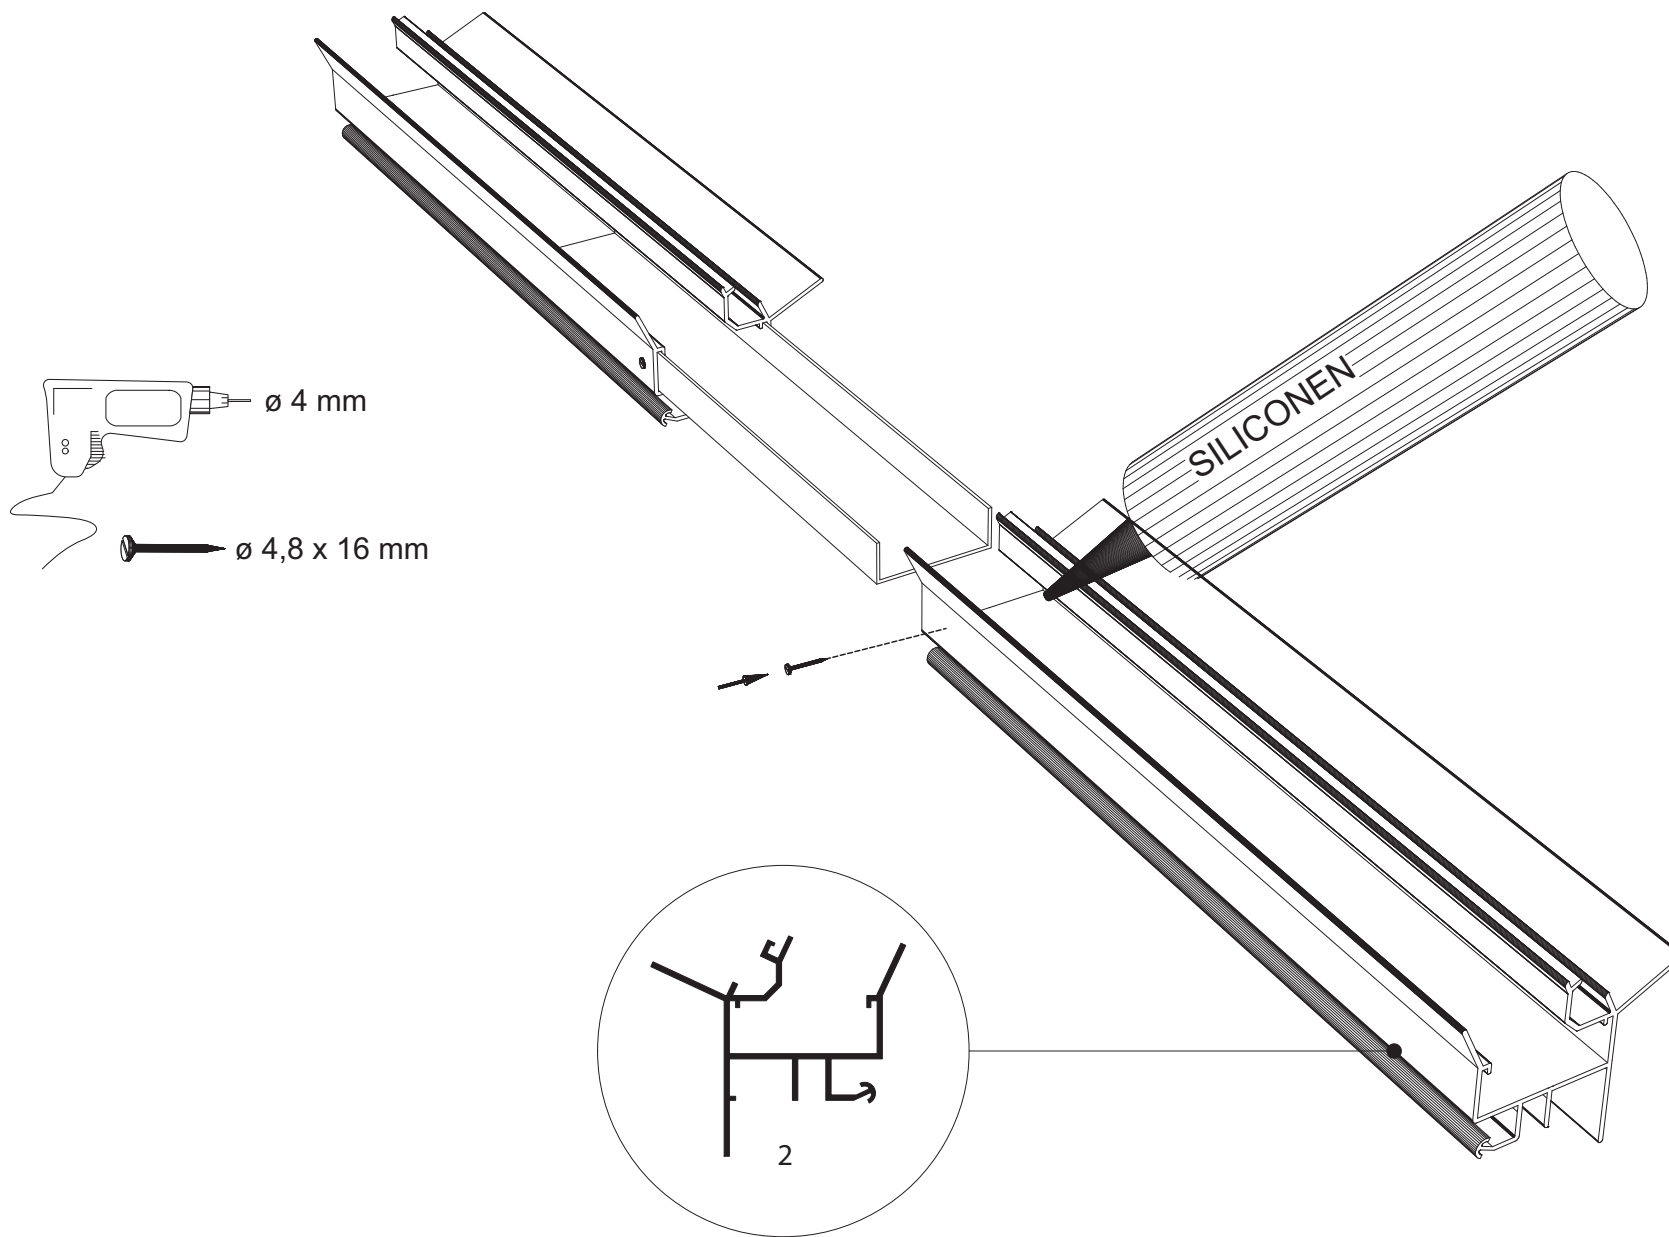

Single turning door
 Enkel Draaideur
 Simple porte tournante
 Drehtür Einzel
 Enkel Slagdörr

GOTHIC 3,09 m	
W	L
3122	2391
	3128
	3865
	4602
	5339
	6076

Double turning door
 Dubbel Draaideur
 Double porte tournante
 Drehtür doppel
 Dubbel Slagdörr

GOTHIC 3,09 m	
W	L
3122	2391
	3128
	3865
	4602
	5339
	6076

Euro-Gothic $\geq 6,04 + 6,77 + 7,53 + 8,30$

Single turning door
Enkel Draaideur
Simple porte tournante
Drehtür Einzel
Enkel Slagdörr

Double turning door
Dubbel Draaideur
Double porte tournante
Drehtür doppel
Dubbel Slagdörr