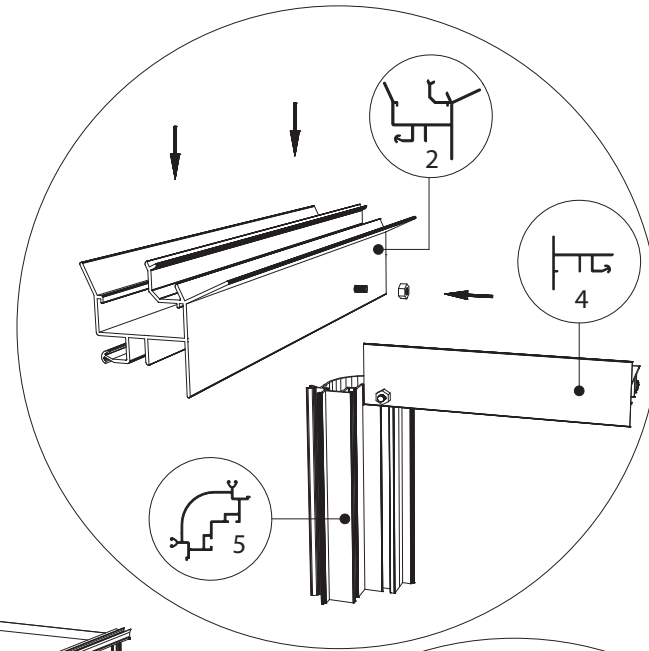

GOTHIC 3,09 m	
W	L
3122	2391
	3128
	3865
	4602
	5339
	6076

Euro-Gothic $\geq 6,04 + 6,77 + 7,53 + 8,30$

Single turning door
Enkel Draaideur
Simple porte tournante
Drehtür Einzel
Enkel Slagdörr

Double turning door
Dubbel Draaideur
Double porte tournante
Drehtür doppel
Dubbel Slagdörr

Euro-Gothic $\geq 6,04 + 6,77 + 7,53 + 8,30$

Single turning door
Enkel Draaideur
Simple porte tournante
Drehtür Einzel
Enkel Slagdörr

Double turning door
Dubbel Draaideur
Double porte tournante
Drehtür doppel
Dubbel Slagdörr