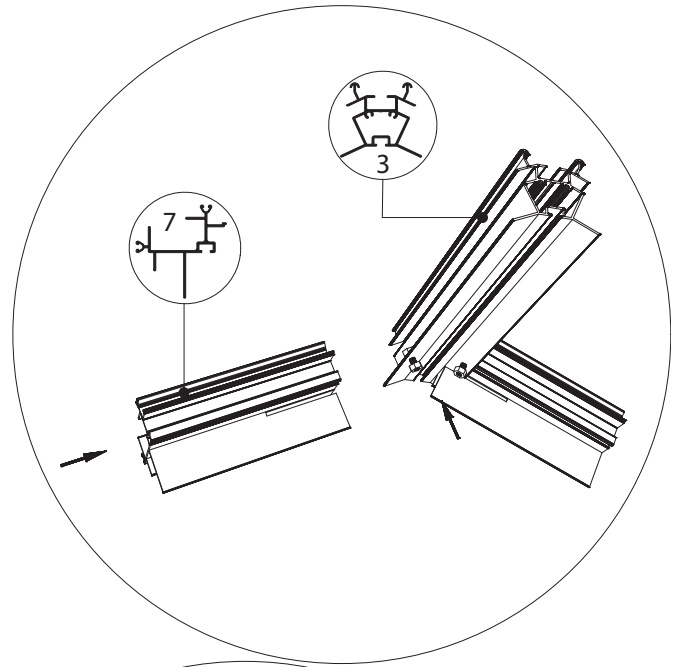

GOTHIC 3,09 m	
W	L
3122	2391
	3128
	3865
	4602
	5339
	6076

Euro-Gothic $\geq 6,04 + 6,77 + 7,53 + 8,30$

Single turning door
Enkel Draaideur
Simple porte tournante
Drehtür Einzel
Enkel Slagdörr

Double turning door
Dubbel Draaideur
Double porte tournante
Drehtür doppel
Dubbel Slagdörr

Euro-Gothic $\geq 6,04 + 6,77 + 7,53 + 8,30$

Single turning door
Enkel Draaideur
Simple porte tournante
Drehtür Einzel
Enkel Slagdörr

Double turning door
Dubbel Draaideur
Double porte tournante
Drehtür doppel
Dubbel Slagdörr