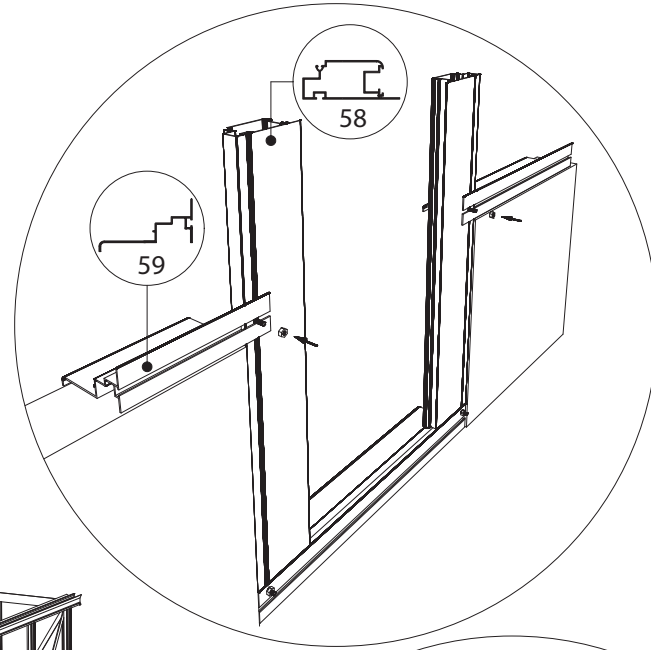

GOTHIC 3,09 m	
W	L
3122	2391
	3128
	3865
	4602
	5339
	6076

Euro-Gothic $\geq 6,04 + 6,77 + 7,53 + 8,30$

Single turning door
Enkel Draaideur
Simple porte tournante
Drehtür Einzel
Enkel Slagdörr

Double turning door
Dubbel Draaideur
Double porte tournante
Drehtür doppel
Dubbel Slagdörr

Euro-Gothic $\geq 6,04 + 6,77 + 7,53 + 8,30$

Single turning door
Enkel Draaideur
Simple porte tournante
Drehtür Einzel
Enkel Slagdörr

Double turning door
Dubbel Draaideur
Double porte tournante
Drehtür doppel
Dubbel Slagdörr