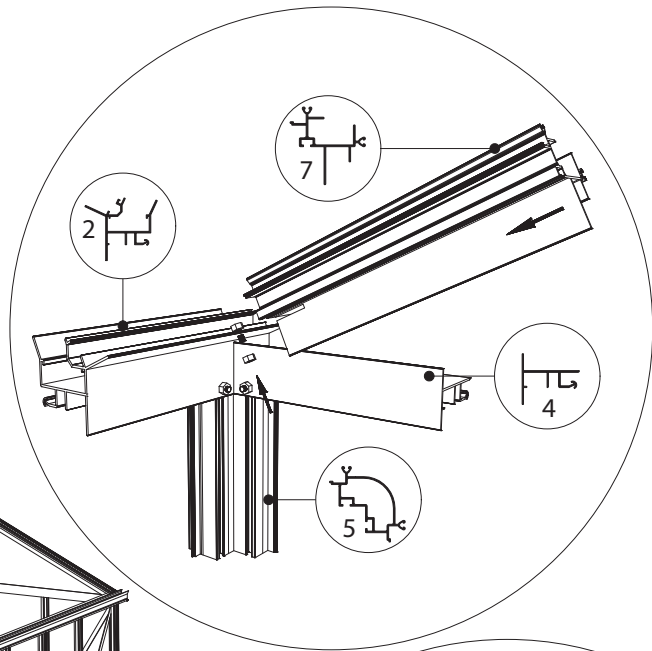

GOTHIC 3,09 m	
W	L
3122	2391
	3128
	3865
	4602
	5339
	6076

Euro-Gothic $\geq 6,04 + 6,77 + 7,53 + 8,30$

Single turning door
Enkel Draaideur
Simple porte tournante
Drehtür Einzel
Enkel Slagdörr

Double turning door
Dubbel Draaideur
Double porte tournante
Drehtür doppel
Dubbel Slagdörr

Euro-Gothic $\geq 6,04 + 6,77 + 7,53 + 8,30$

Single turning door
Enkel Draaideur
Simple porte tournante
Drehtür Einzel
Enkel Slagdörr

Double turning door
Dubbel Draaideur
Double porte tournante
Drehtür doppel
Dubbel Slagdörr