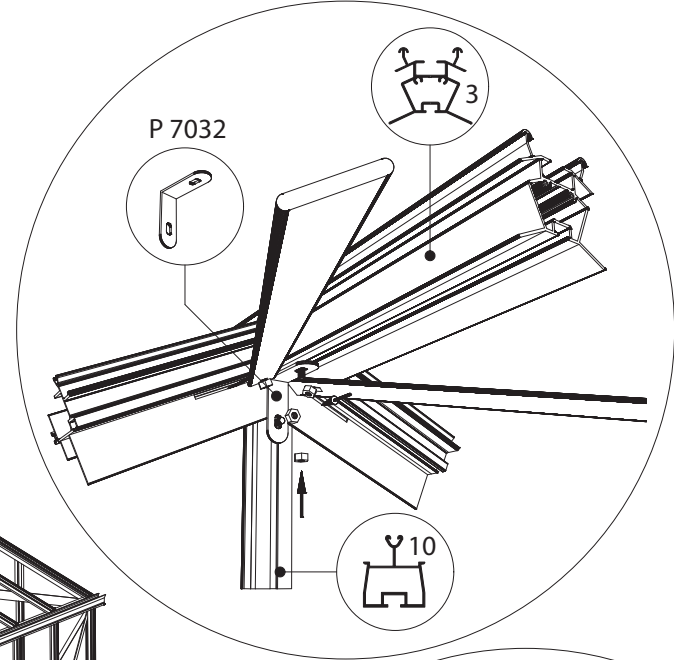

GOTHIC 3,09 m	
W	L
3122	2391
	3128
	3865
	4602
	5339
	6076

Euro-Gothic $\geq 6,04 + 6,77 + 7,53 + 8,30$

Single turning door
Enkel Draaideur
Simple porte tournante
Drehtür Einzel
Enkel Slagdörr

Double turning door
Dubbel Draaideur
Double porte tournante
Drehtür doppel
Dubbel Slagdörr

Euro-Gothic $\geq 6,04 + 6,77 + 7,53 + 8,30$

Single turning door
Enkel Draaideur
Simple porte tournante
Drehtür Einzel
Enkel Slagdörr

Double turning door
Dubbel Draaideur
Double porte tournante
Drehtür doppel
Dubbel Slagdörr