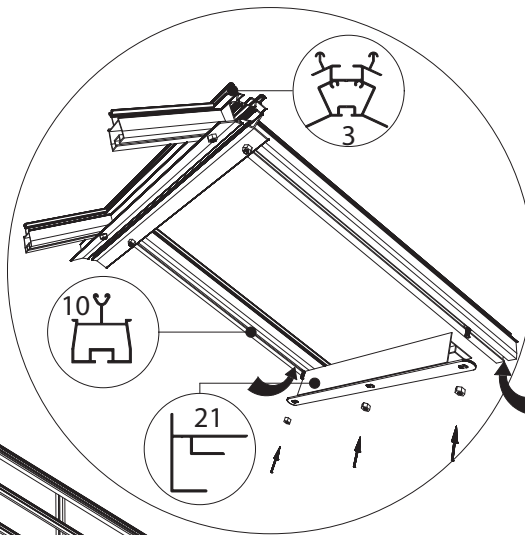

GOTHIC 3,09 m	
W	L
3122	2391
	3128
	3865
	4602
	5339
	6076

Euro-Gothic $\geq 6,04 + 6,77 + 7,53 + 8,30$

Single turning door
Enkel Draaideur
Simple porte tournante
Drehtür Einzel
Enkel Slagdörr

Double turning door
Dubbel Draaideur
Double porte tournante
Drehtür doppel
Dubbel Slagdörr

Euro-Gothic $\geq 6,04 + 6,77 + 7,53 + 8,30$

Single turning door
Enkel Draaideur
Simple porte tournante
Drehtür Einzel
Enkel Slagdörr

Double turning door
Dubbel Draaideur
Double porte tournante
Drehtür doppel
Dubbel Slagdörr