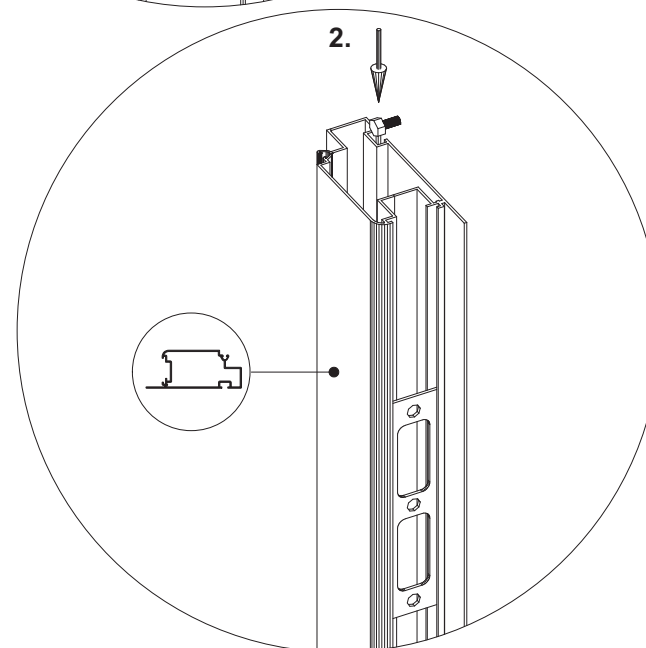

GOTHIC 3,09 m	
W	L
3122	2391
	3128
	3865
	4602
	5339
	6076

Euro-Gothic $\geq 6,04 + 6,77 + 7,53 + 8,30$

Single turning door
Enkel Draaideur
Simple porte tournante
Drehtür Einzel
Enkel Slagdörr

Double turning door
Dubbel Draaideur
Double porte tournante
Drehtür doppel
Dubbel Slagdörr